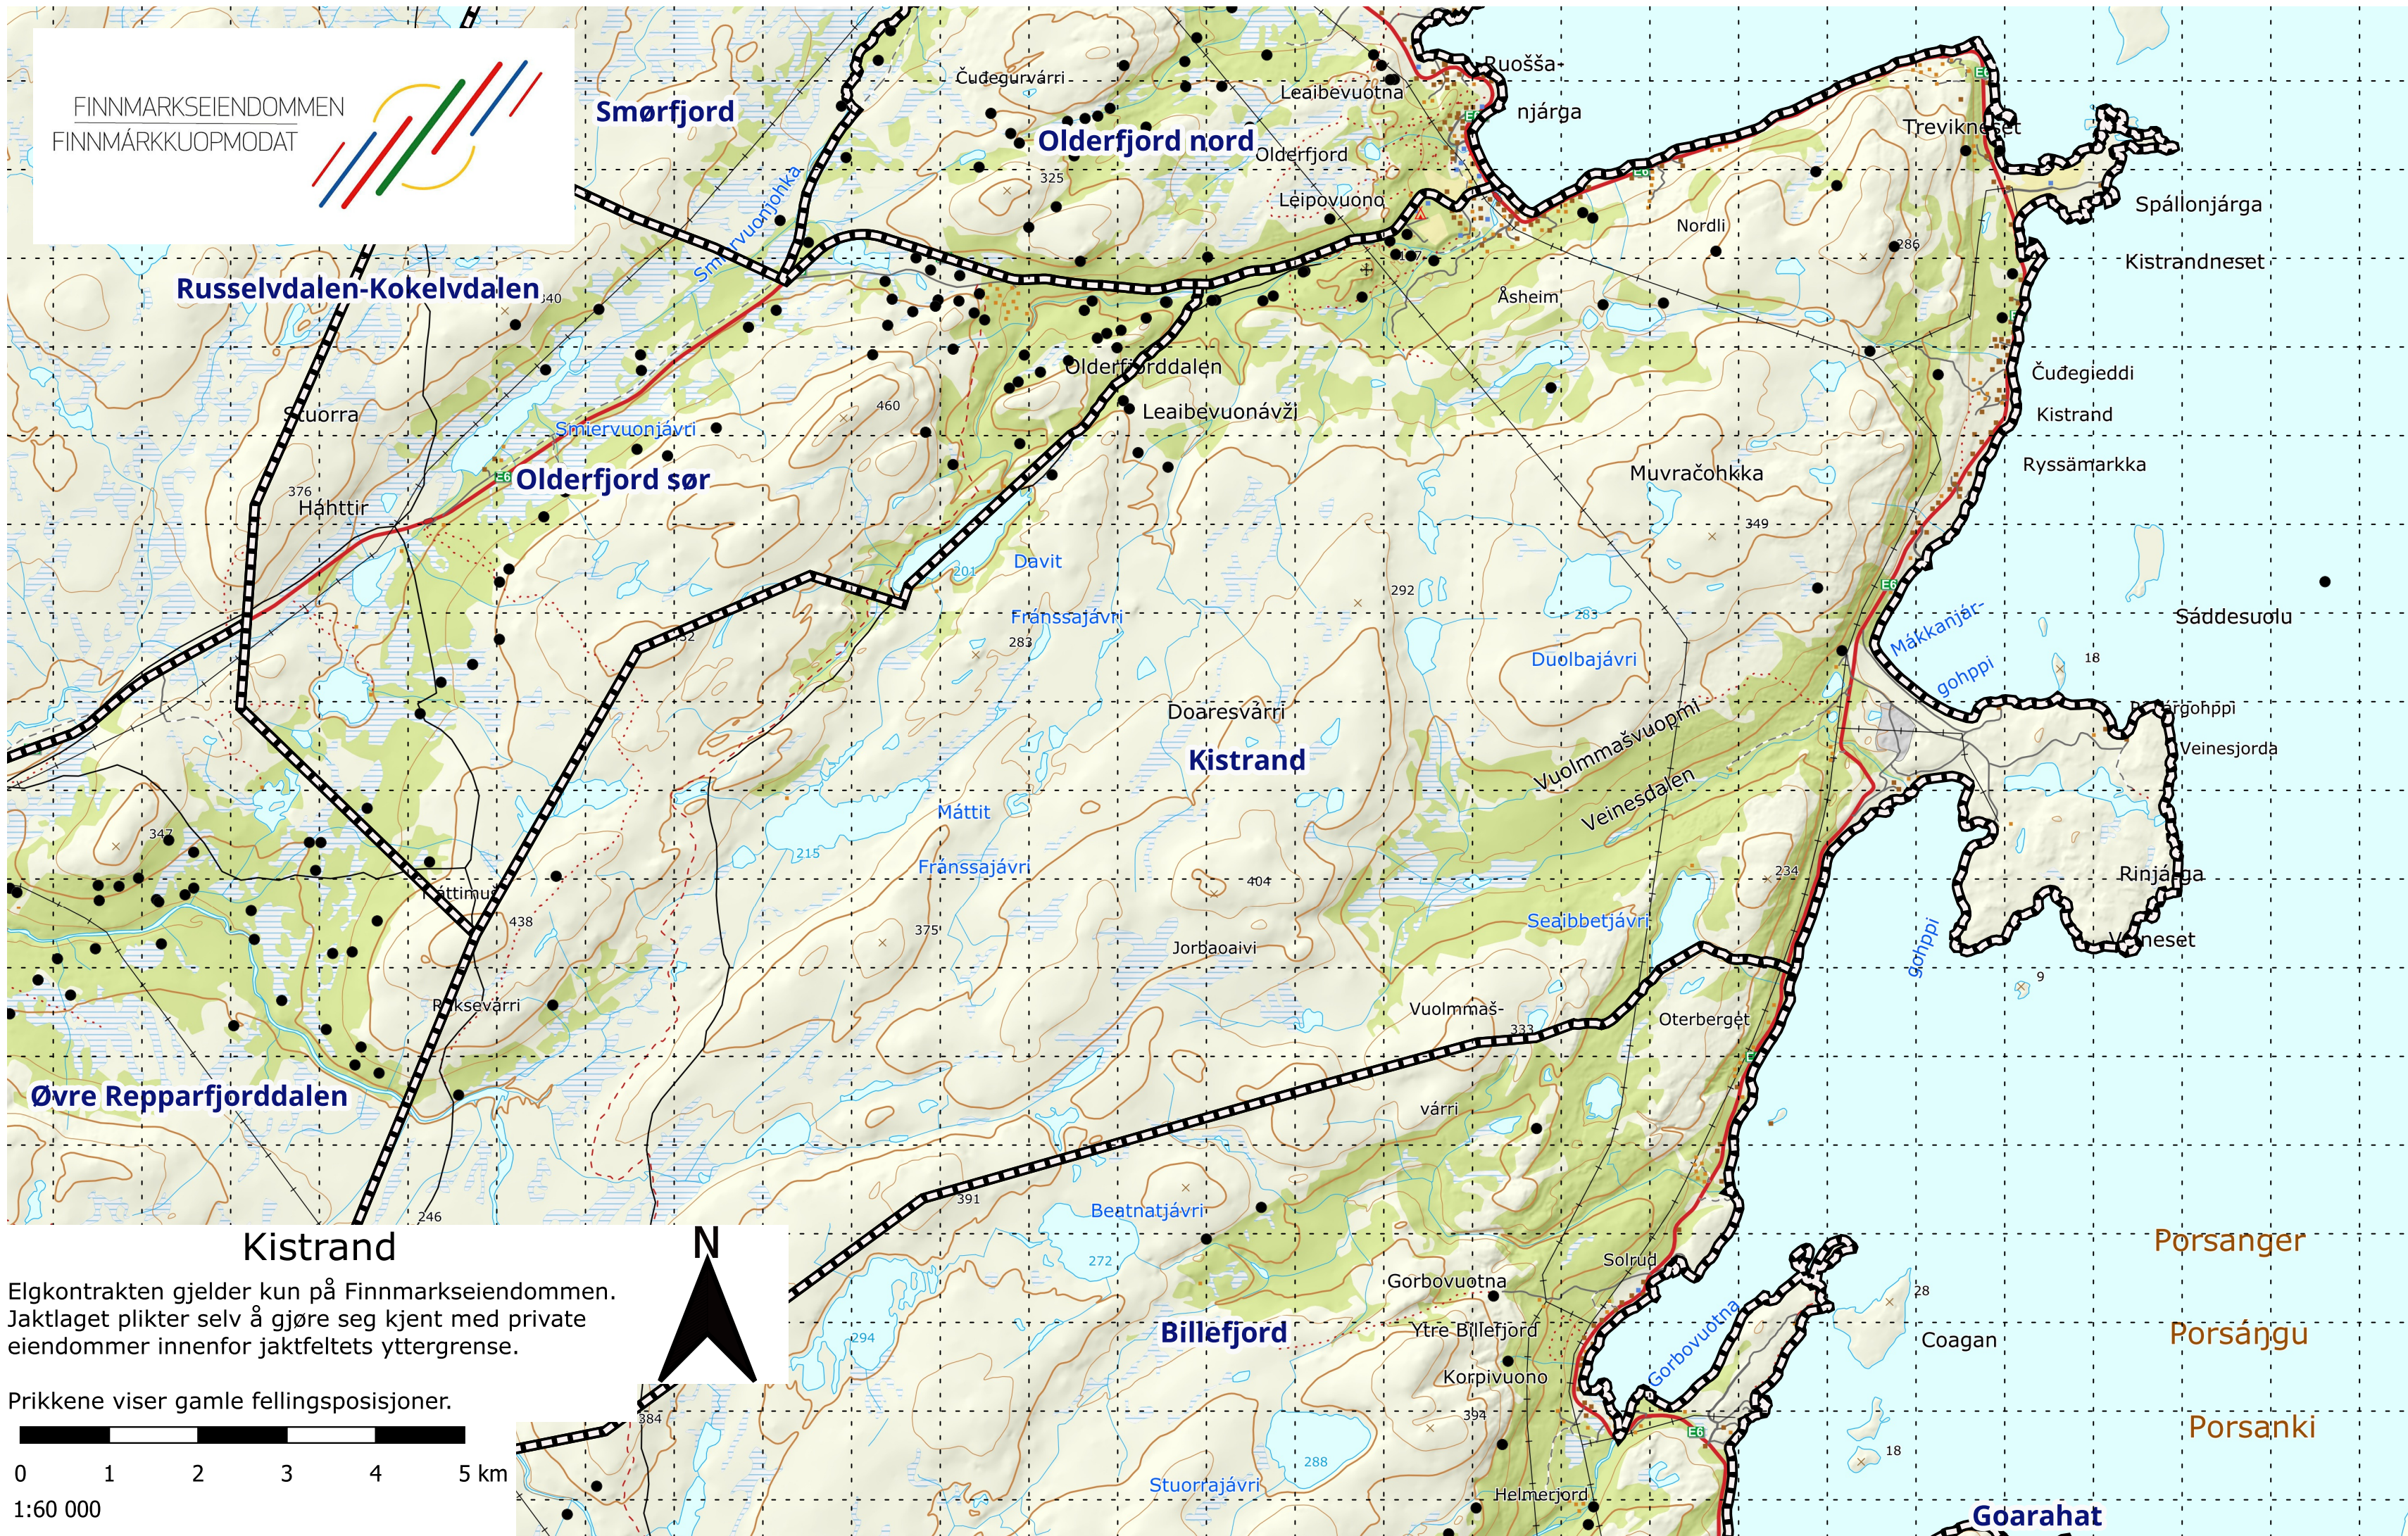

FINNMARKSEIENDOMMEN  
FINNMARKKUOPMODAT

Elgkontrakten gjelder kun på Finnmarkseiendommen.  
Jaktlaget plikter selv å gjøre seg kjent med private  
eiendommer innenfor jaktfeltets yttergrense.

Prikkene viser gamle fellingsposisjoner.