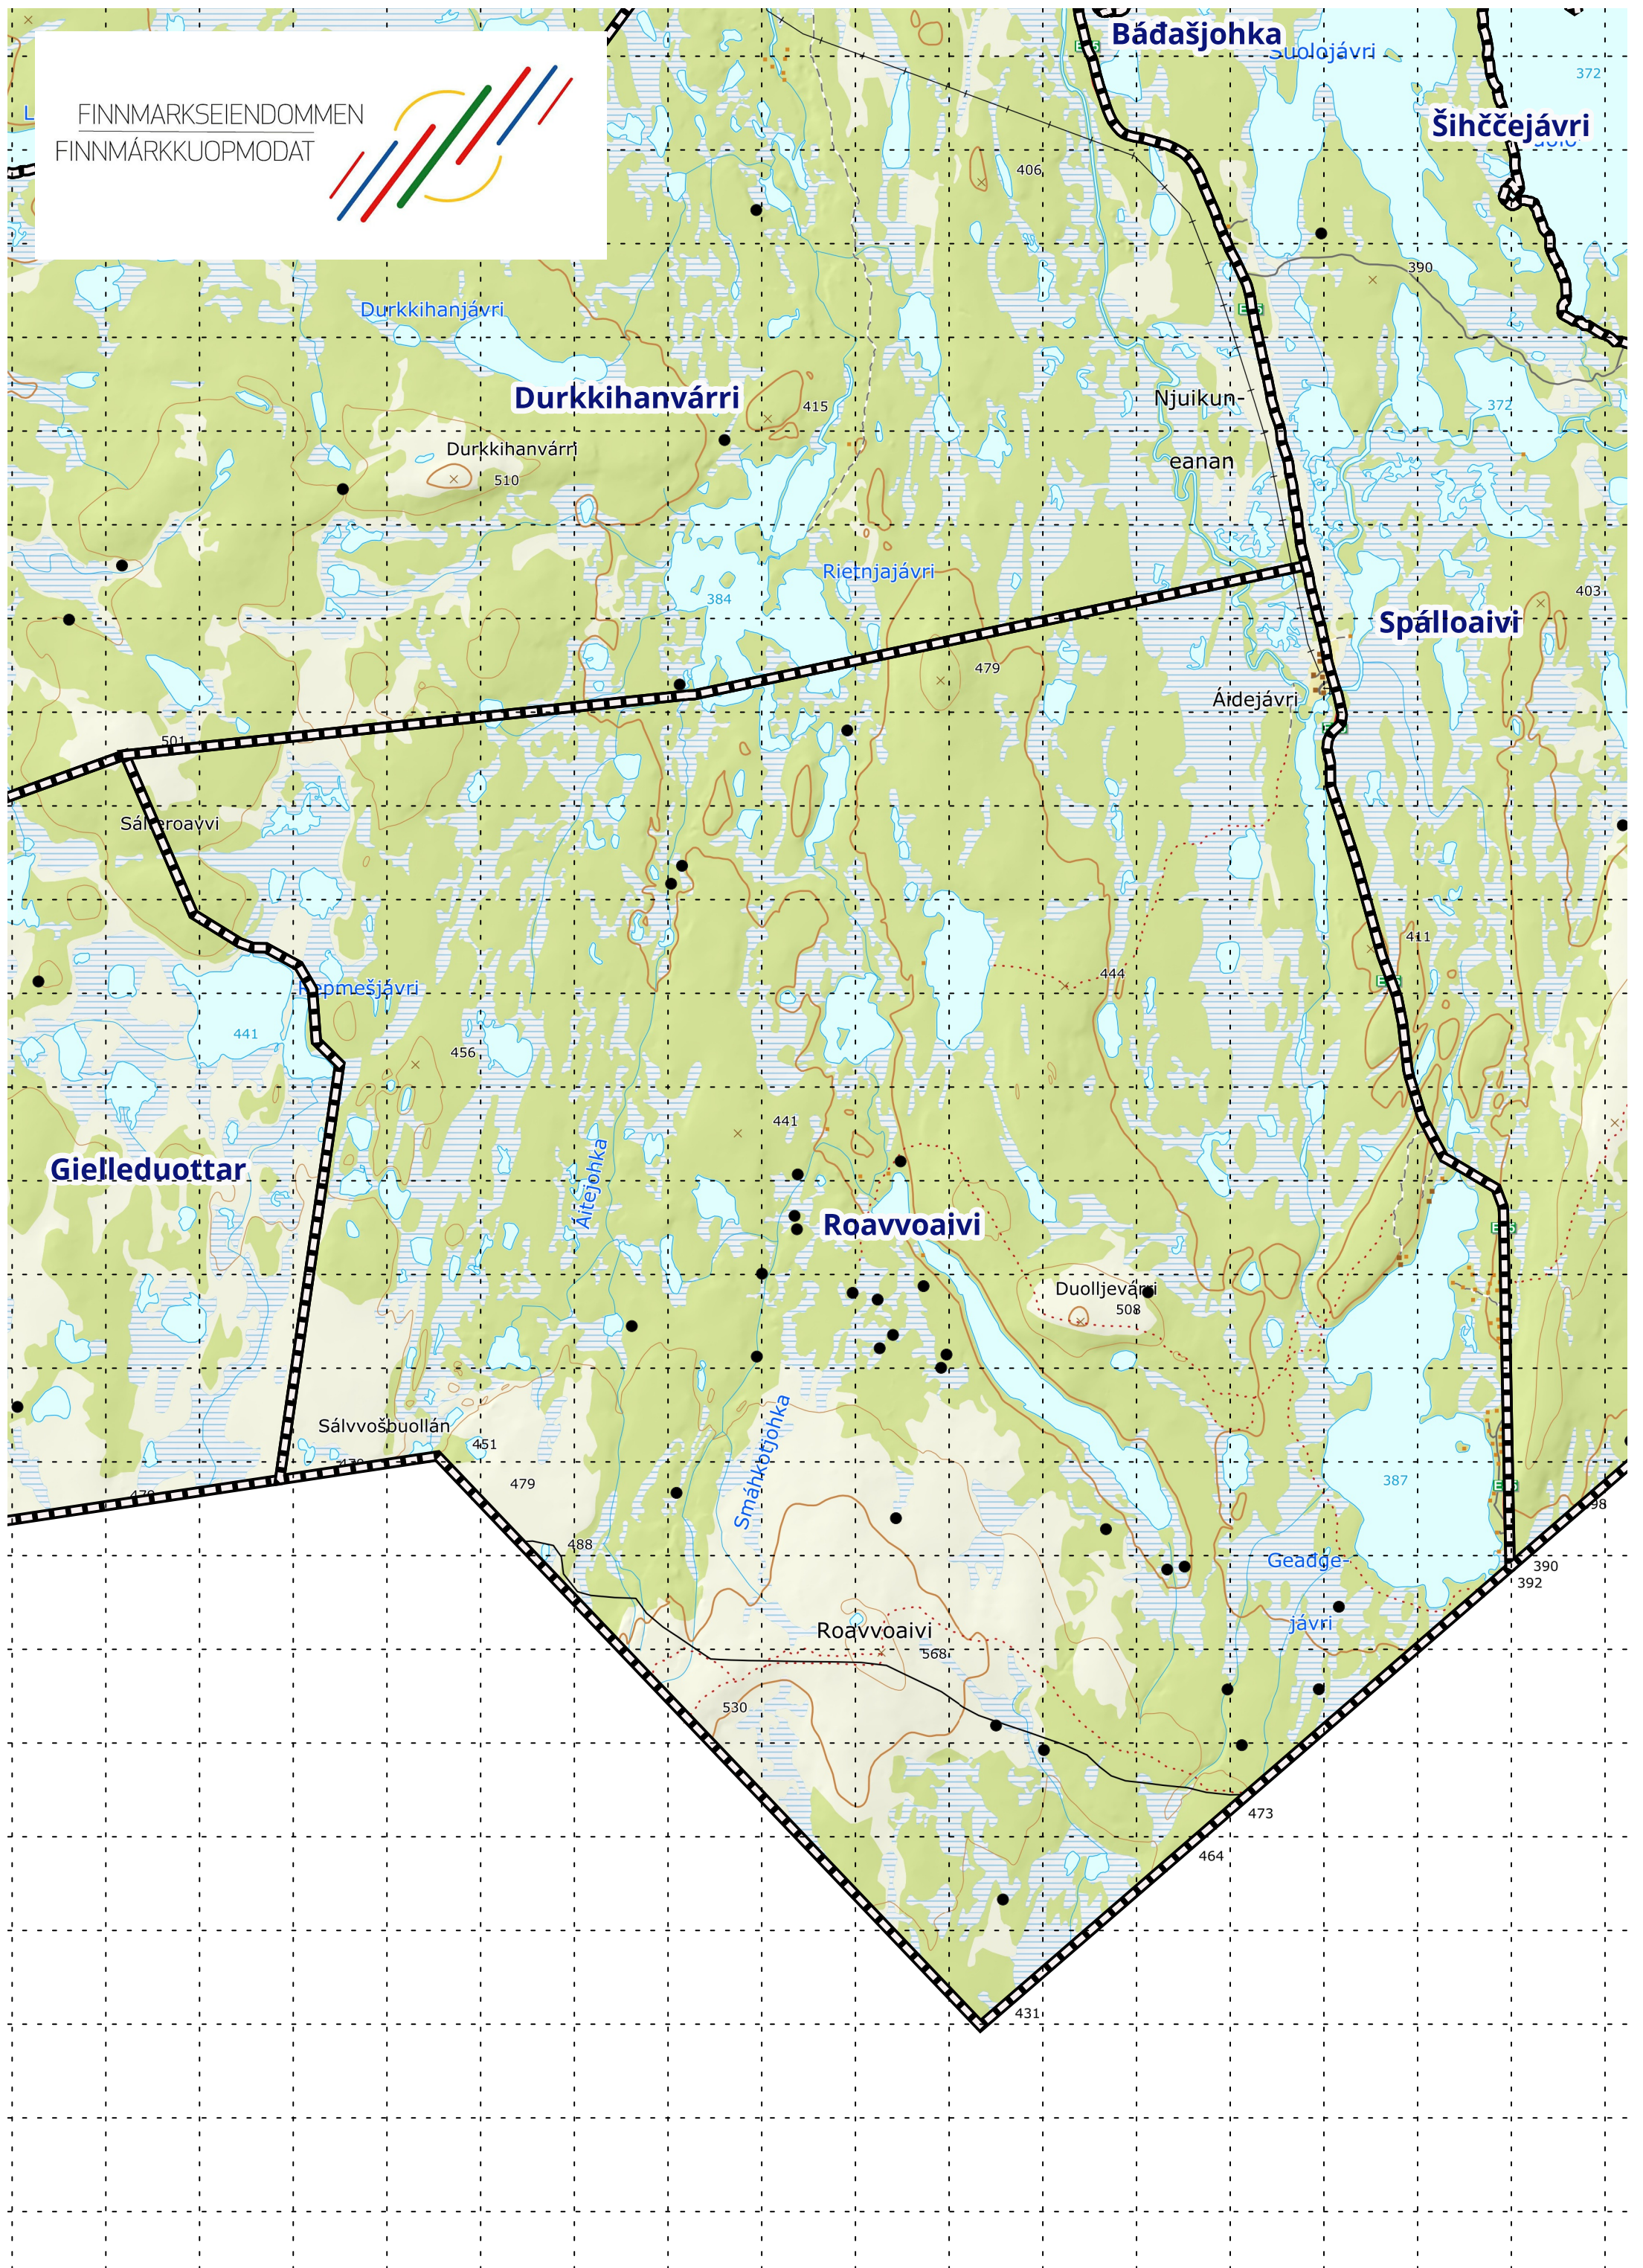

## Roavvoaivi

Elgkontrakten gjelder kun på Finnmarkseiendommen.  
Jaktlaget plikter selv å gjøre seg kjent med private  
eiendommer innenfor jaktfeltets yttergrense.

Prikkene viser gamle fellingsposisjoner.

1:60 000