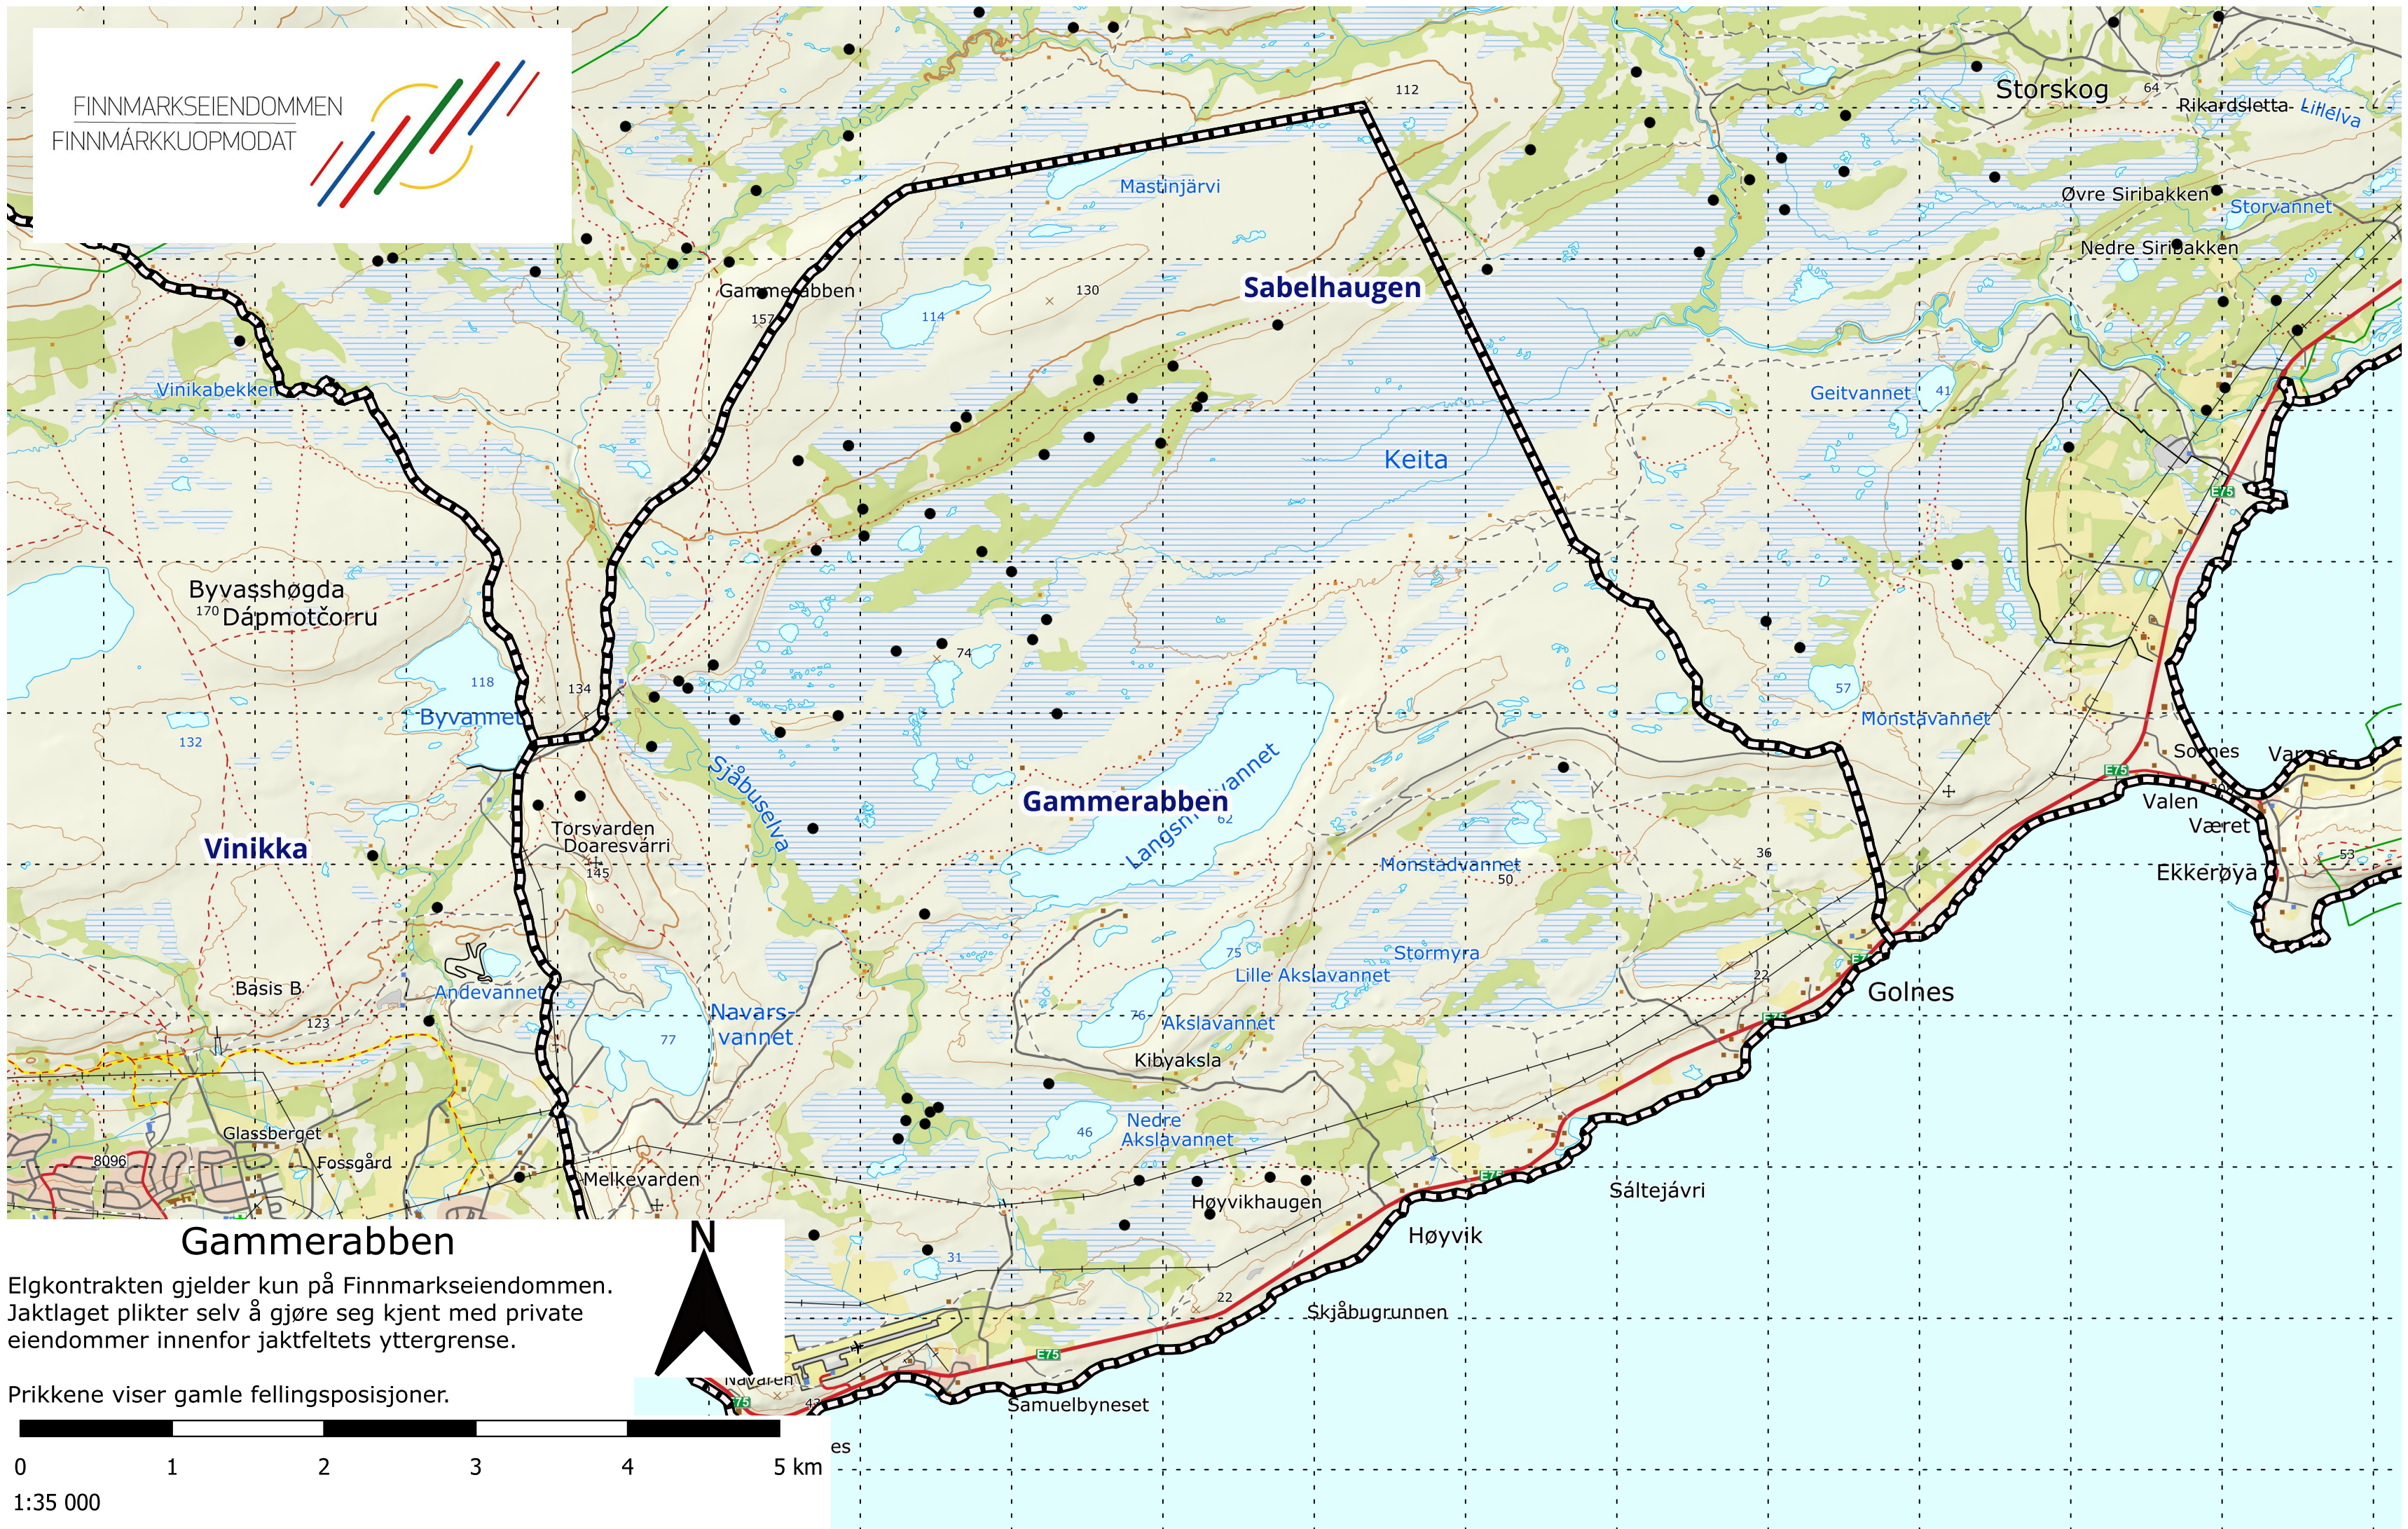

FINNMARKSEIENDOMMEN
FINNMARKKUOPMODAT

Gammerabben

Elgkontrakten gjelder kun på Finnmarkseiendommen.
Jaktlaget plikter selv å gjøre seg kjent med private
eiendommer innenfor jaktfeltets yttergrense.

Prikkene viser gamle fellingsposisjoner.

1:35 000