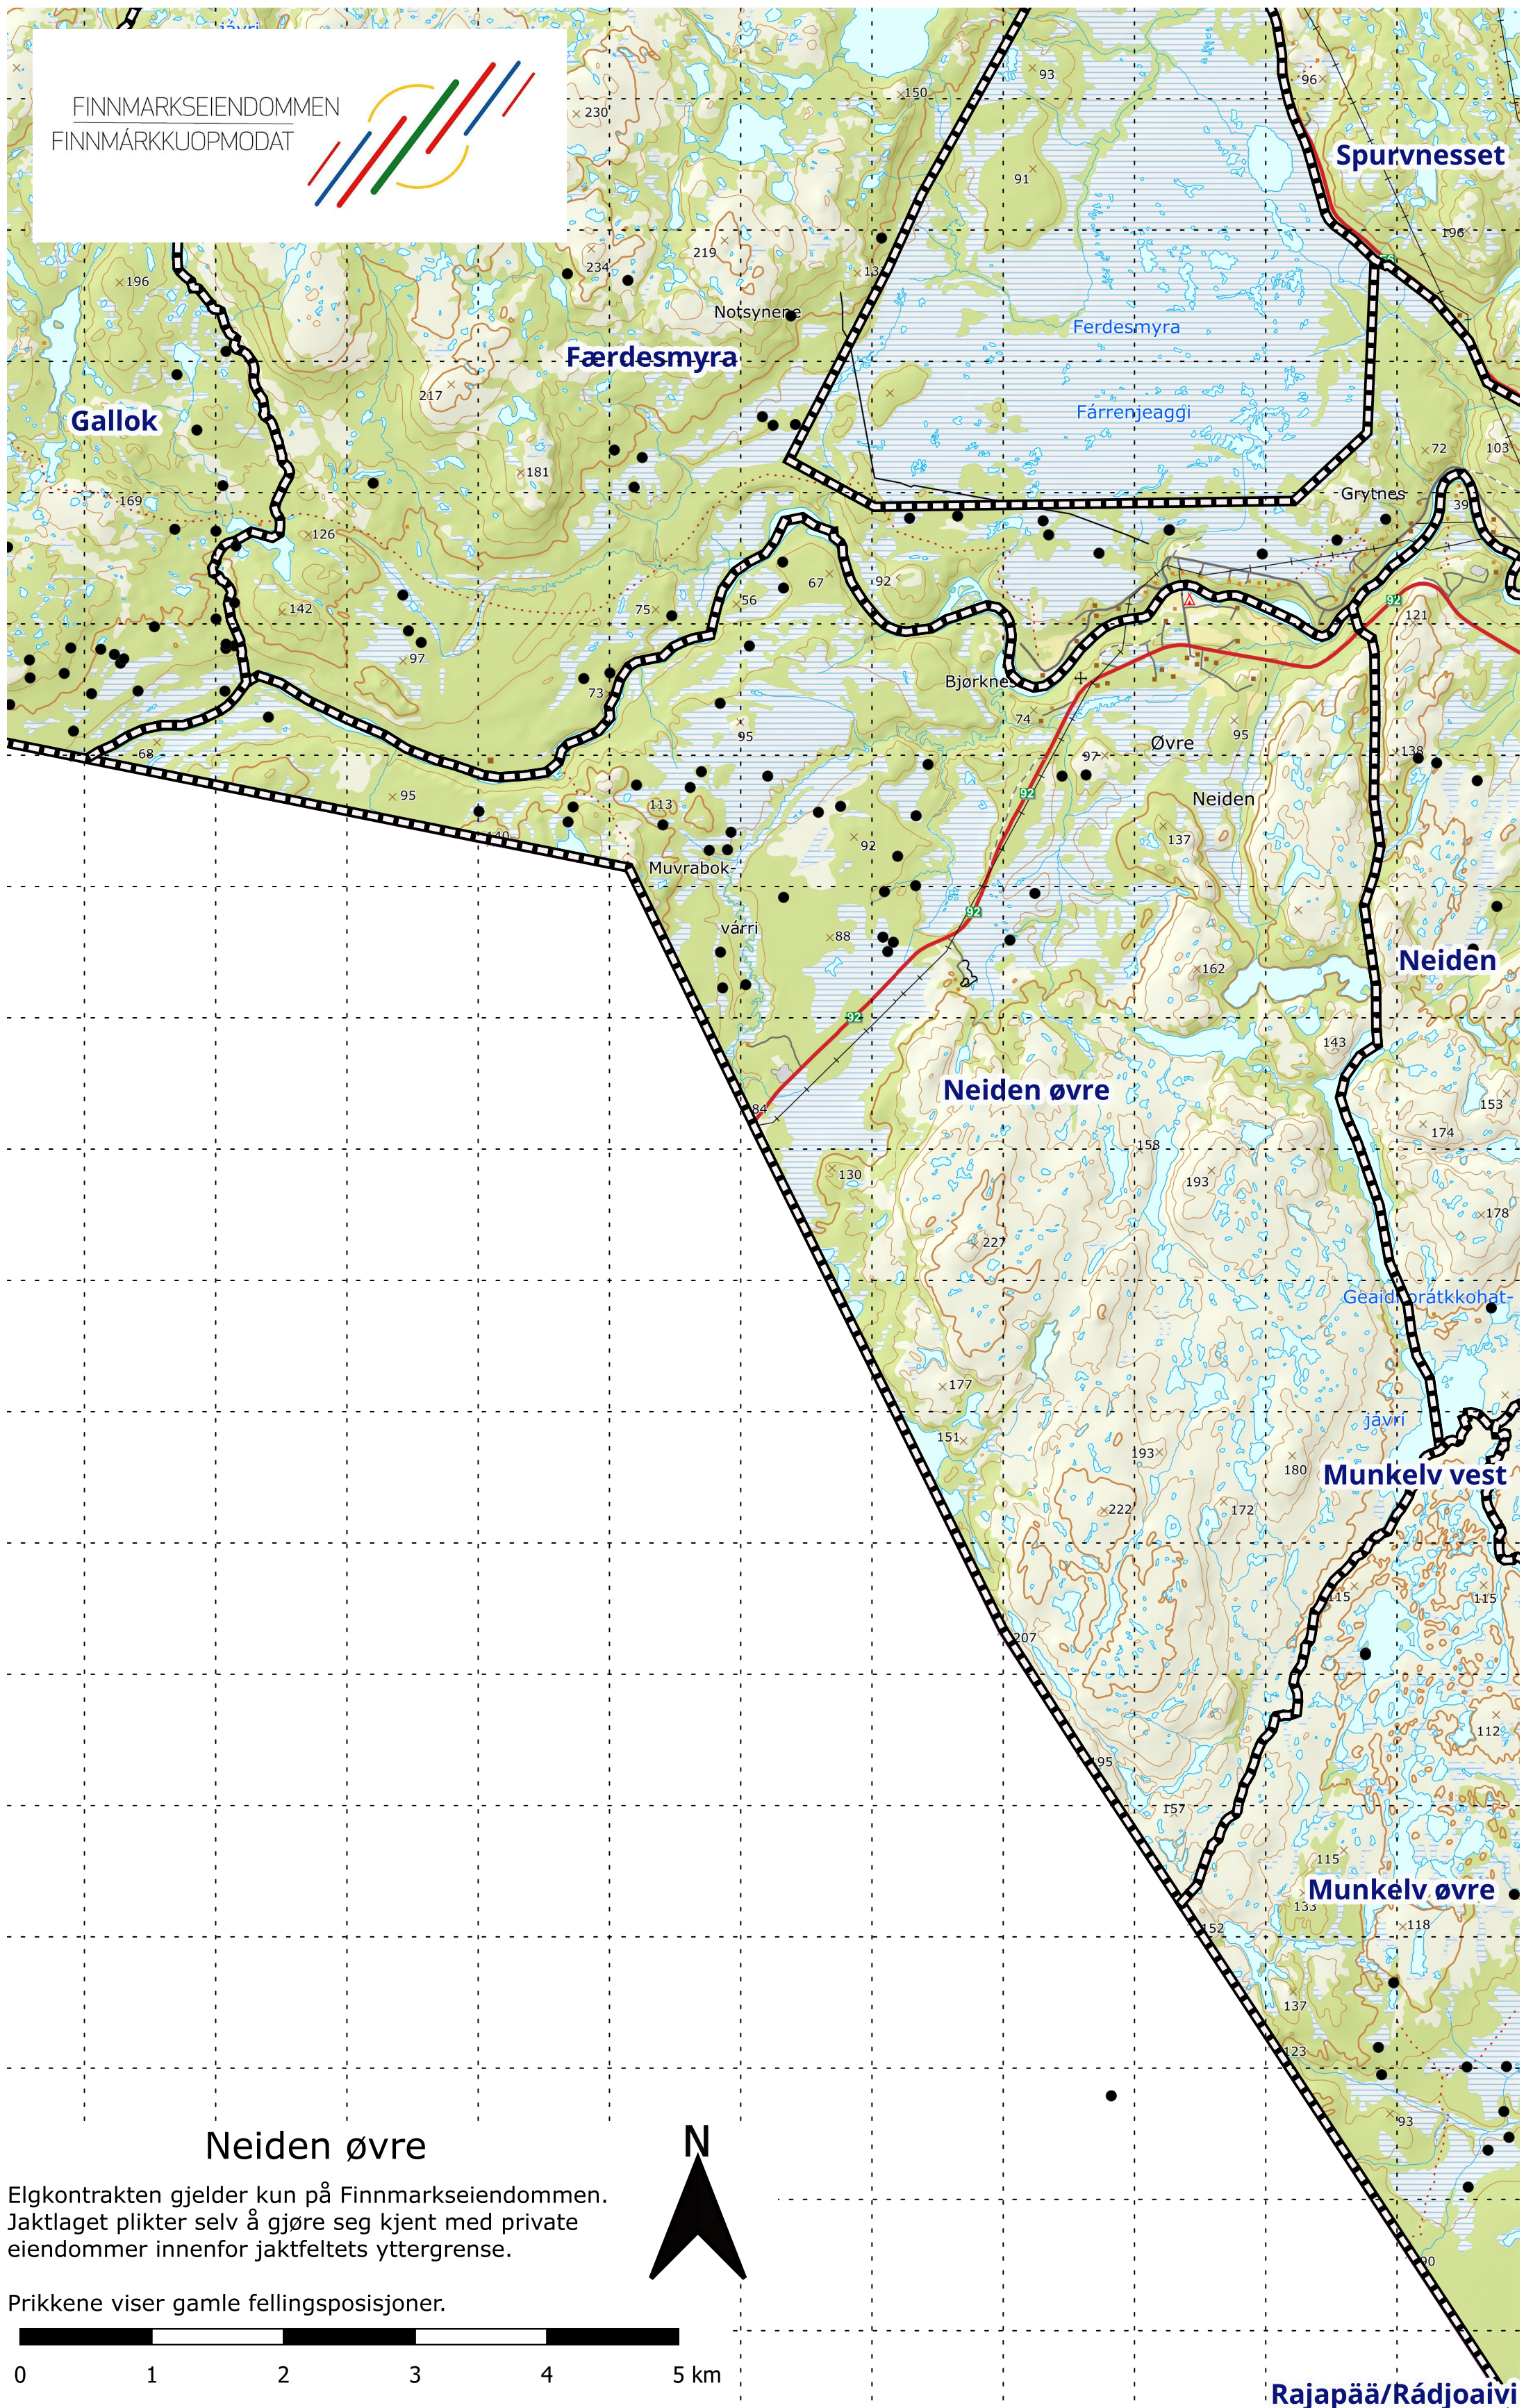

FINNMARKSEIENDOMMEN
FINNMARKKUOPMODAT

Neiden øvre

Elgkontrakten gjelder kun på Finnmarkseiendommen.
Jaktlaget plikter selv å gjøre seg kjent med private
eiendommer innenfor jaktfeltets yttergrense.

Prikkene viser gamle fellingsposisjoner.

1:40 000

Rajapää/Rádjoaivi

Sist oppdatert 27/06/2023