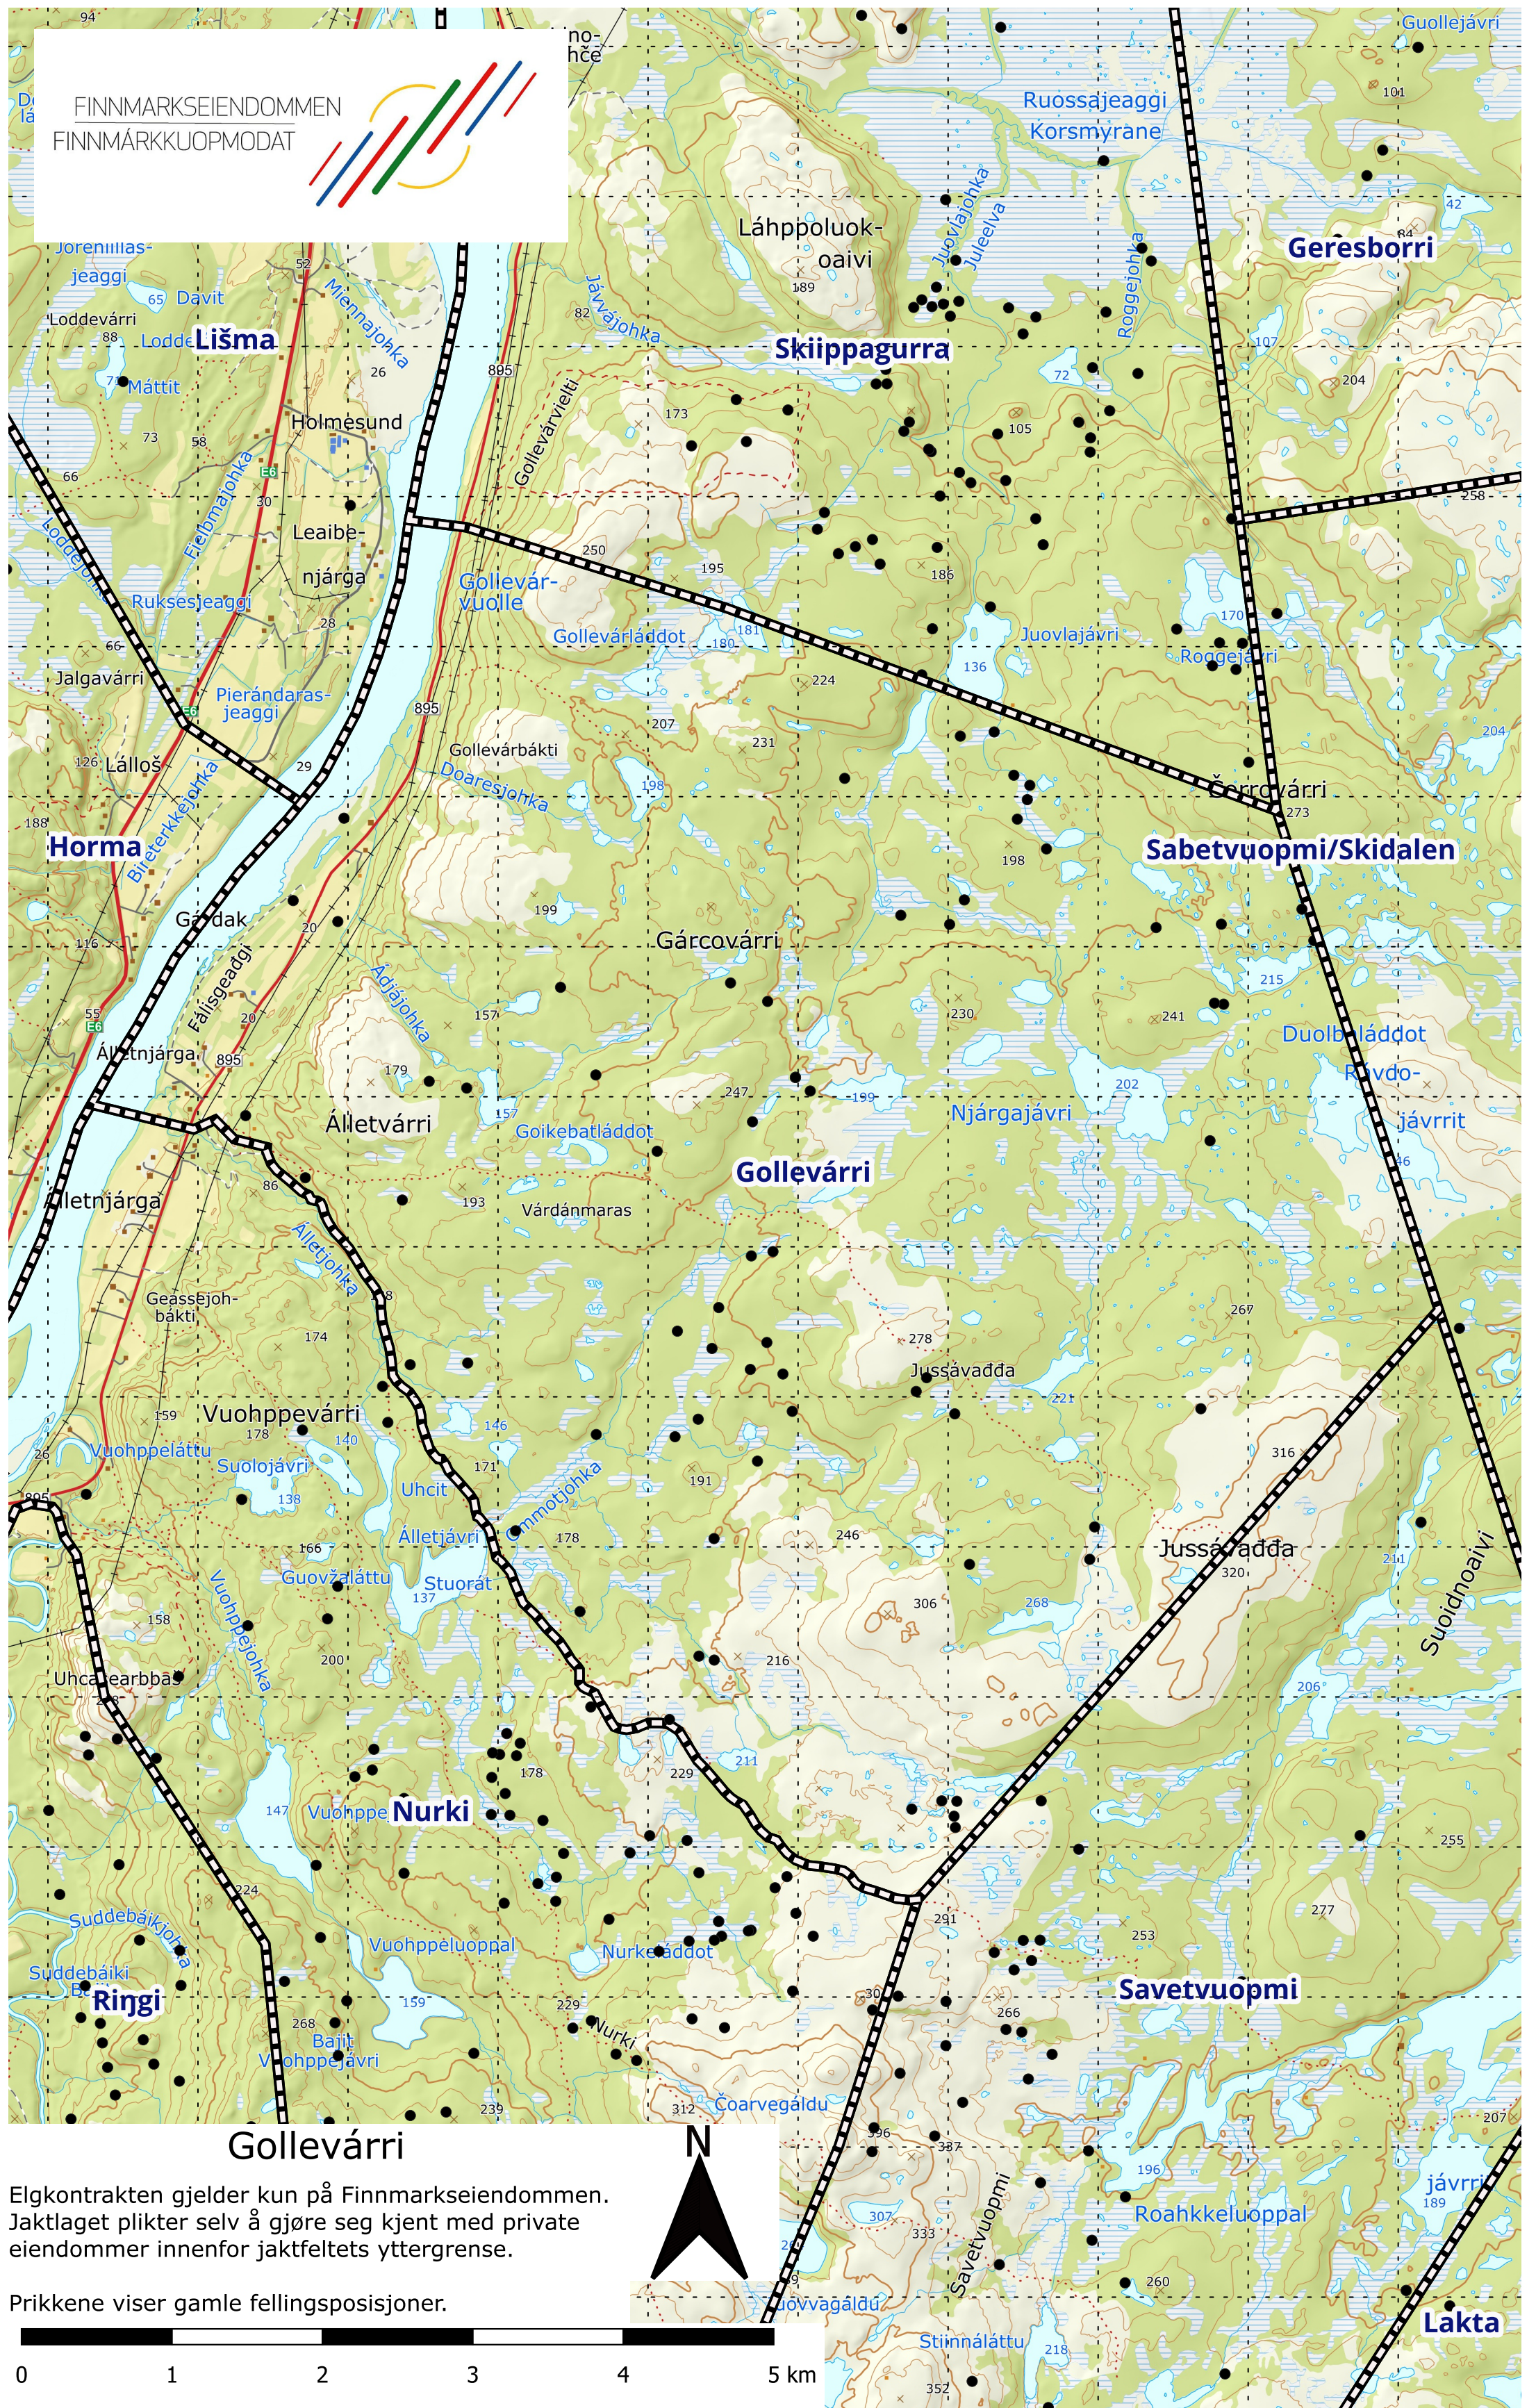

FINNMARKSEIENDOMMEN
FINNMARKKUOPMODAT

Elgkontrakten gjelder kun på Finnmarkseiendommen.
Jaktlaget plikter selv å gjøre seg kjent med private
eiendommer innenfor jaktfeltets yttergrense.

Prikkene viser gamle fellingsposisjoner.

0 1 2 3 4 5 km

1:35 000

Sist oppdatert 27/06/2023