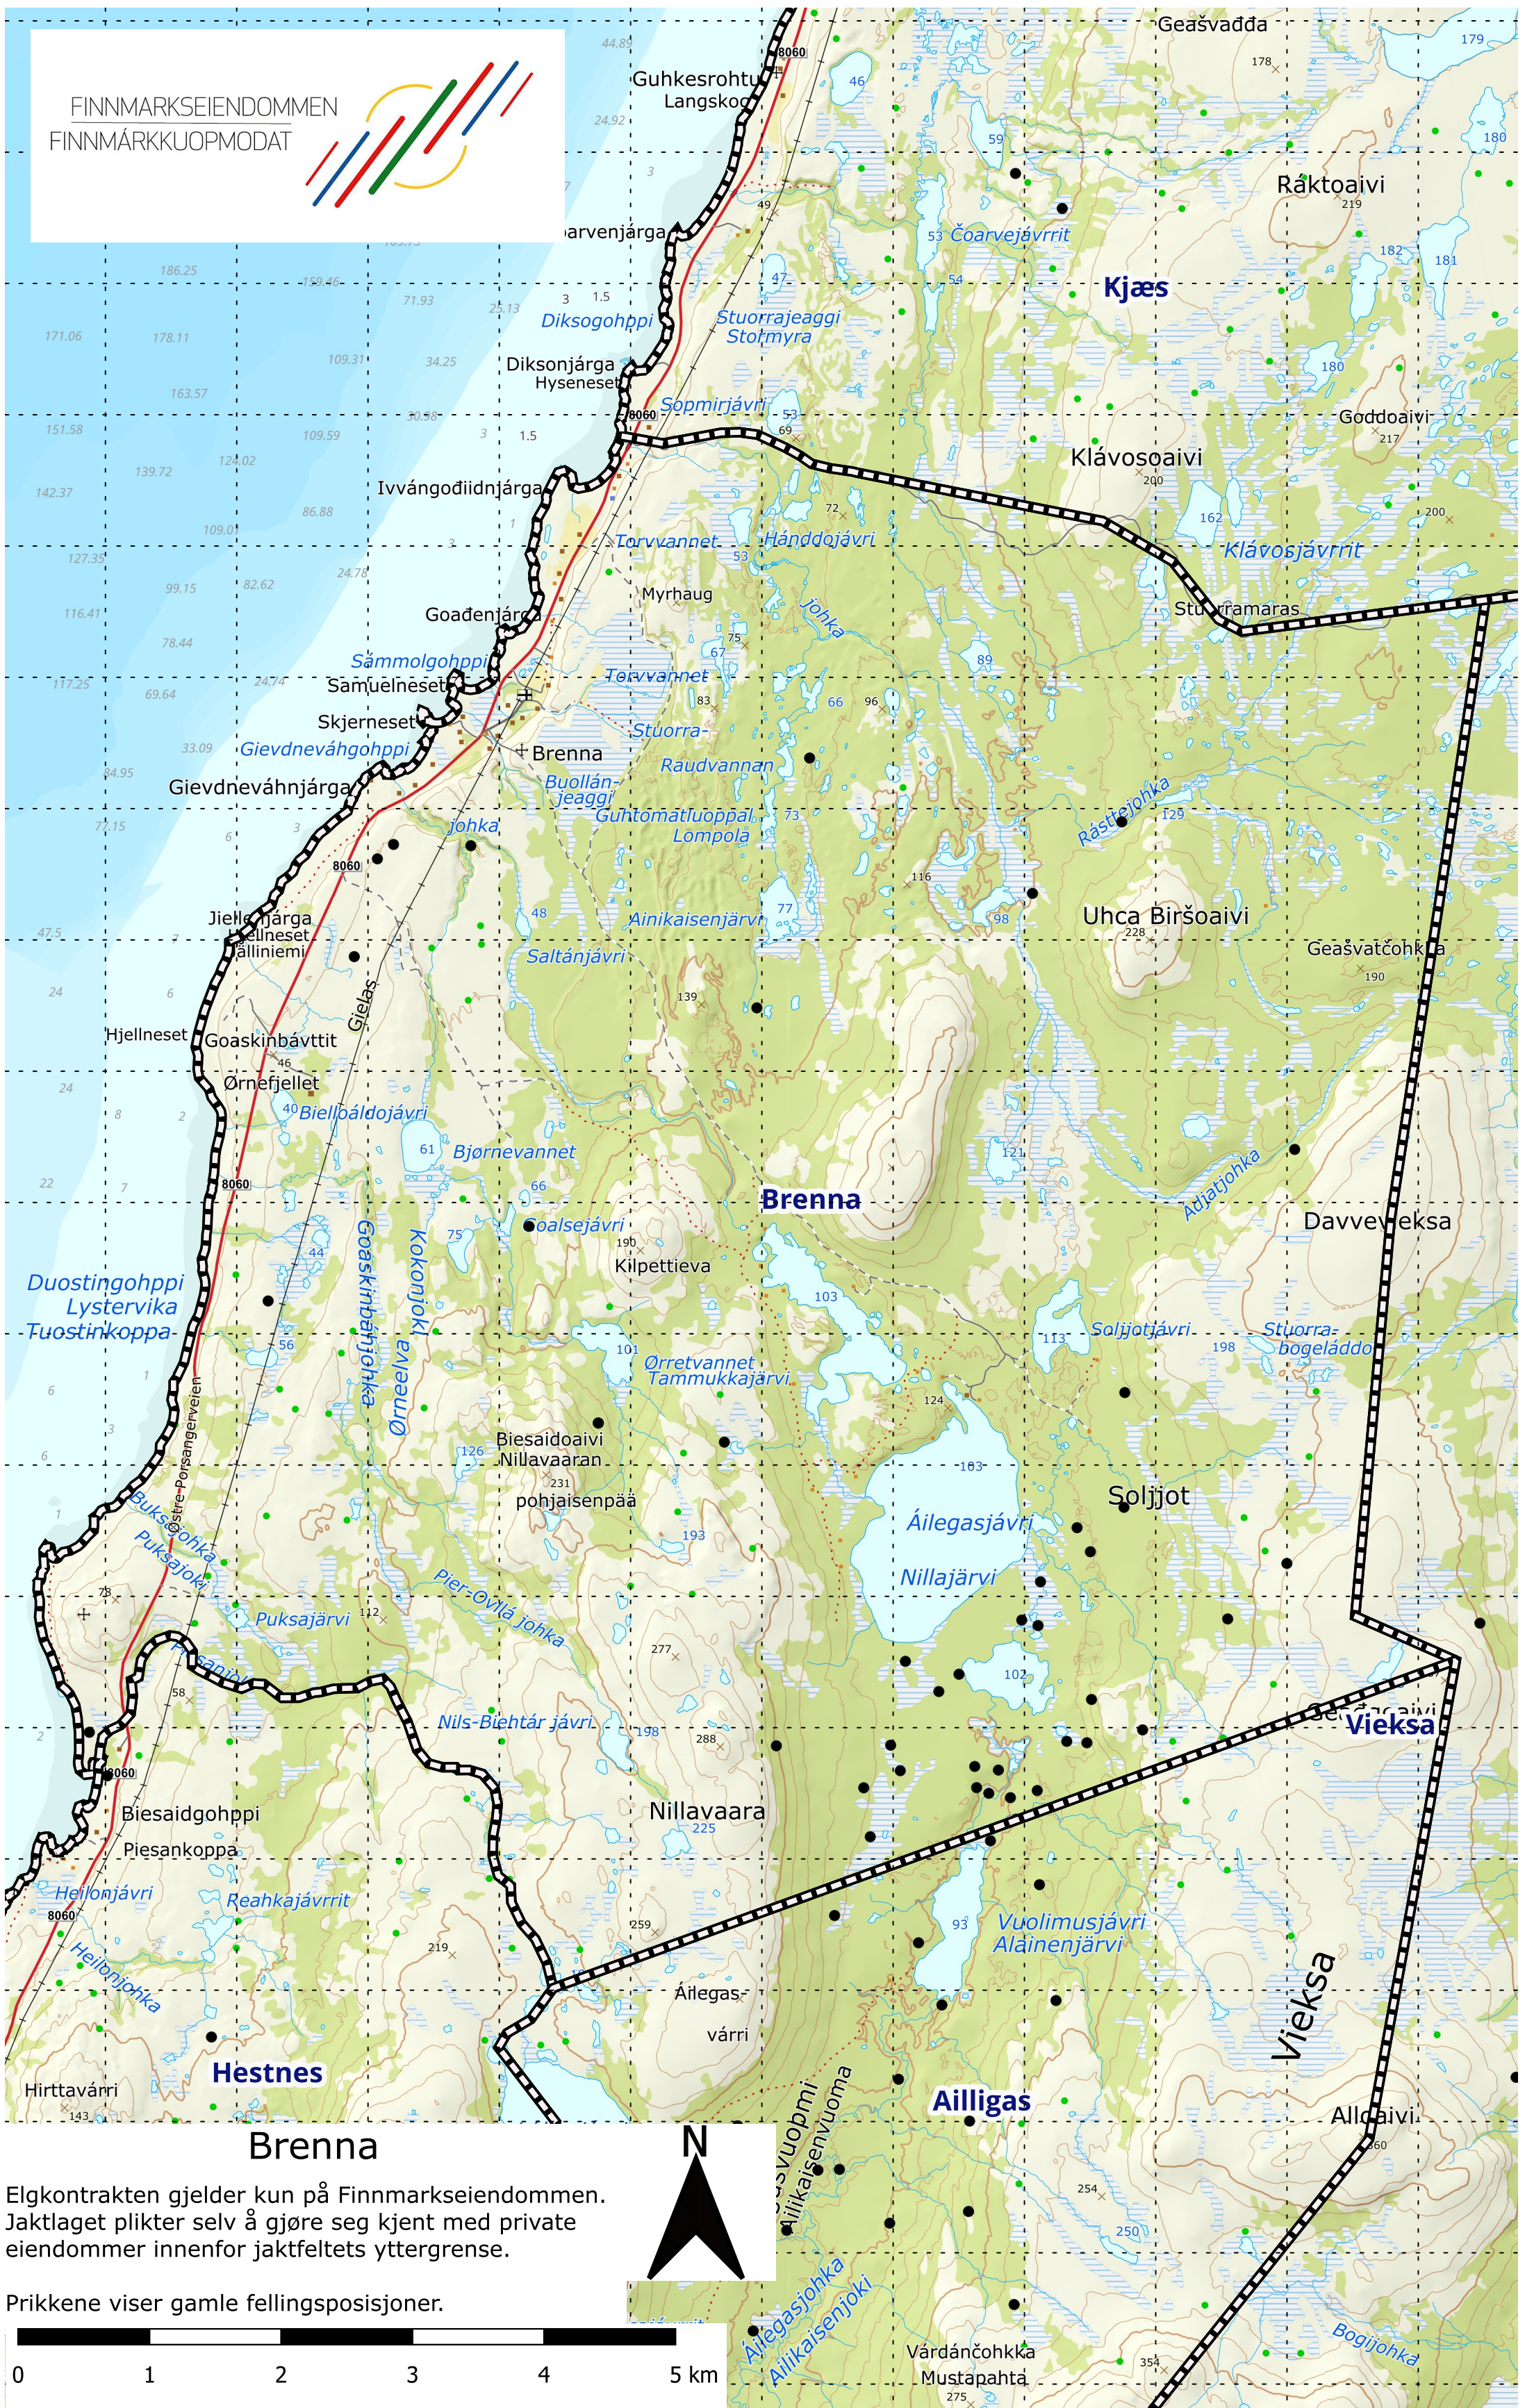

FINNMARKSEIENDOMMEN
FINNMARKKUOPMODAT

Elgkontrakten gjelder kun på Finnmarkseiendommen.
Jaktlaget plikter selv å gjøre seg kjent med private
eiendommer innenfor jaktfeltets yttergrense.

Prikkene viser gamle fellingsposisjoner.

1:40 000