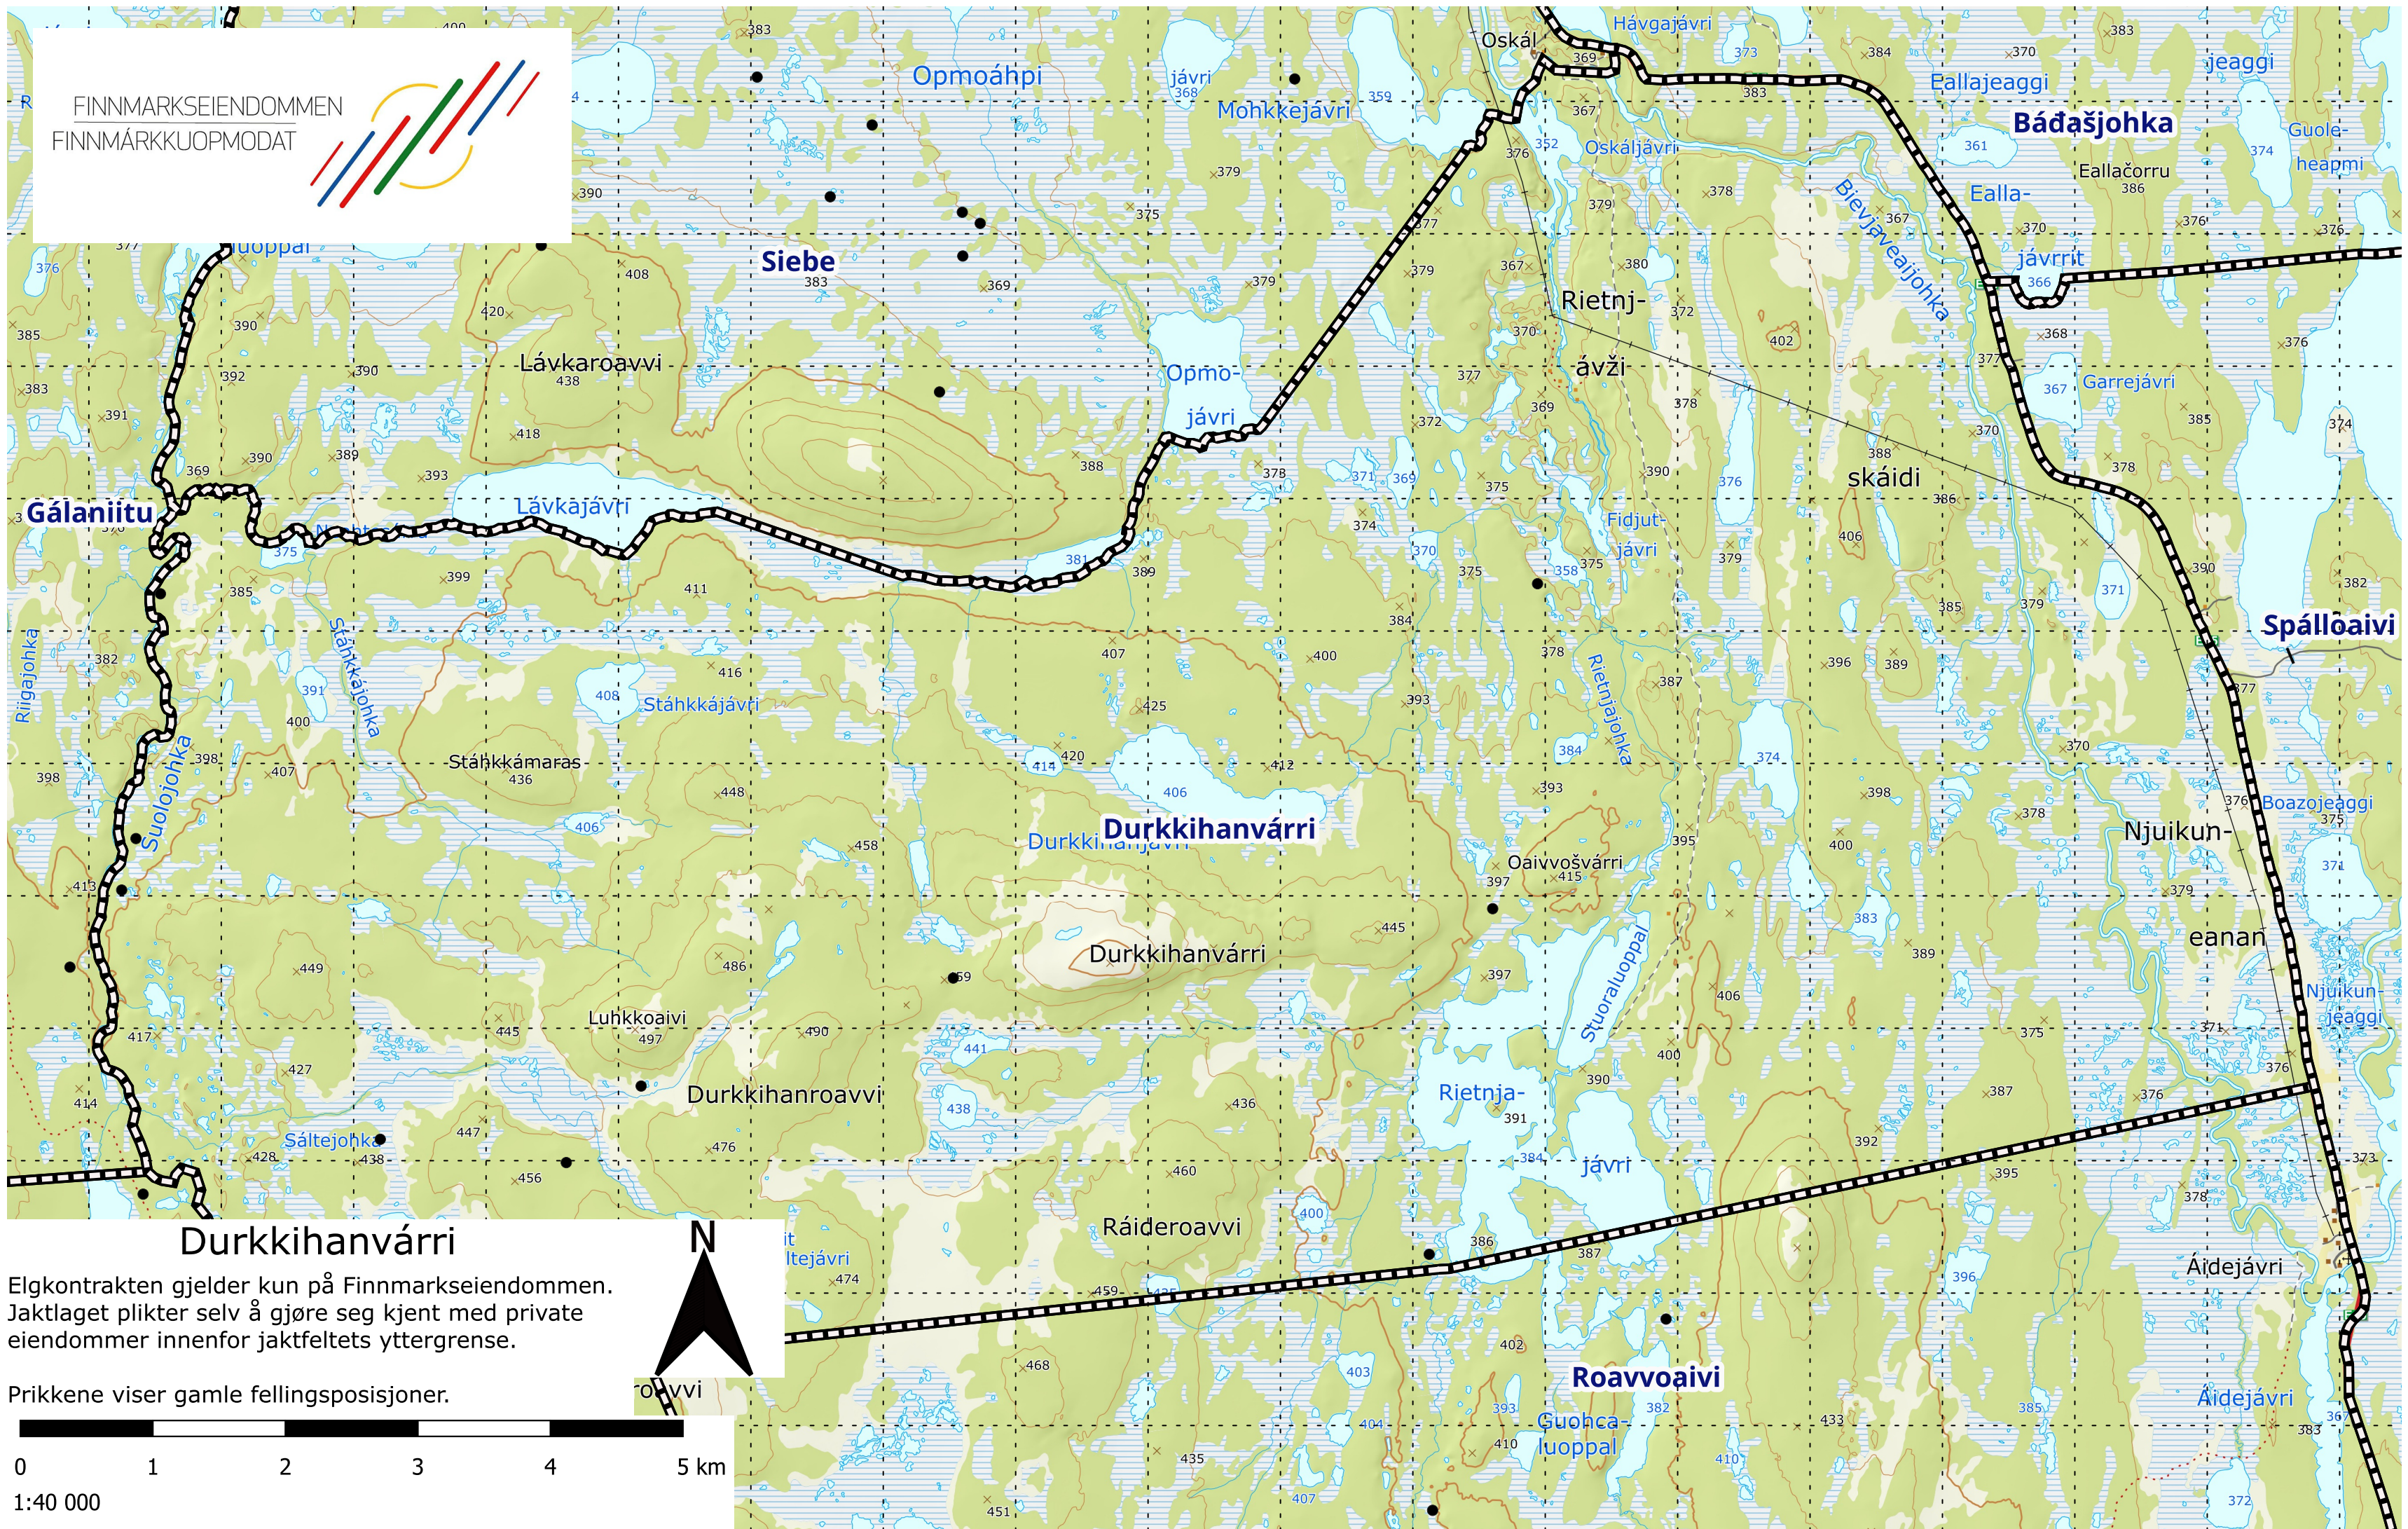

FINNMARKSEIENDOMMEN
FINNMARKKUOPMODAT

Durkkihánvárrí
Elgkontrakten gjelder kun på Finnmarkseiendommen.
Jaktlaget plikter selv å gjøre seg kjent med private
eiendommer innenfor jaktfeltets yttergrense.

Prikkene viser gamle fellingsposisjoner.

1:40 000