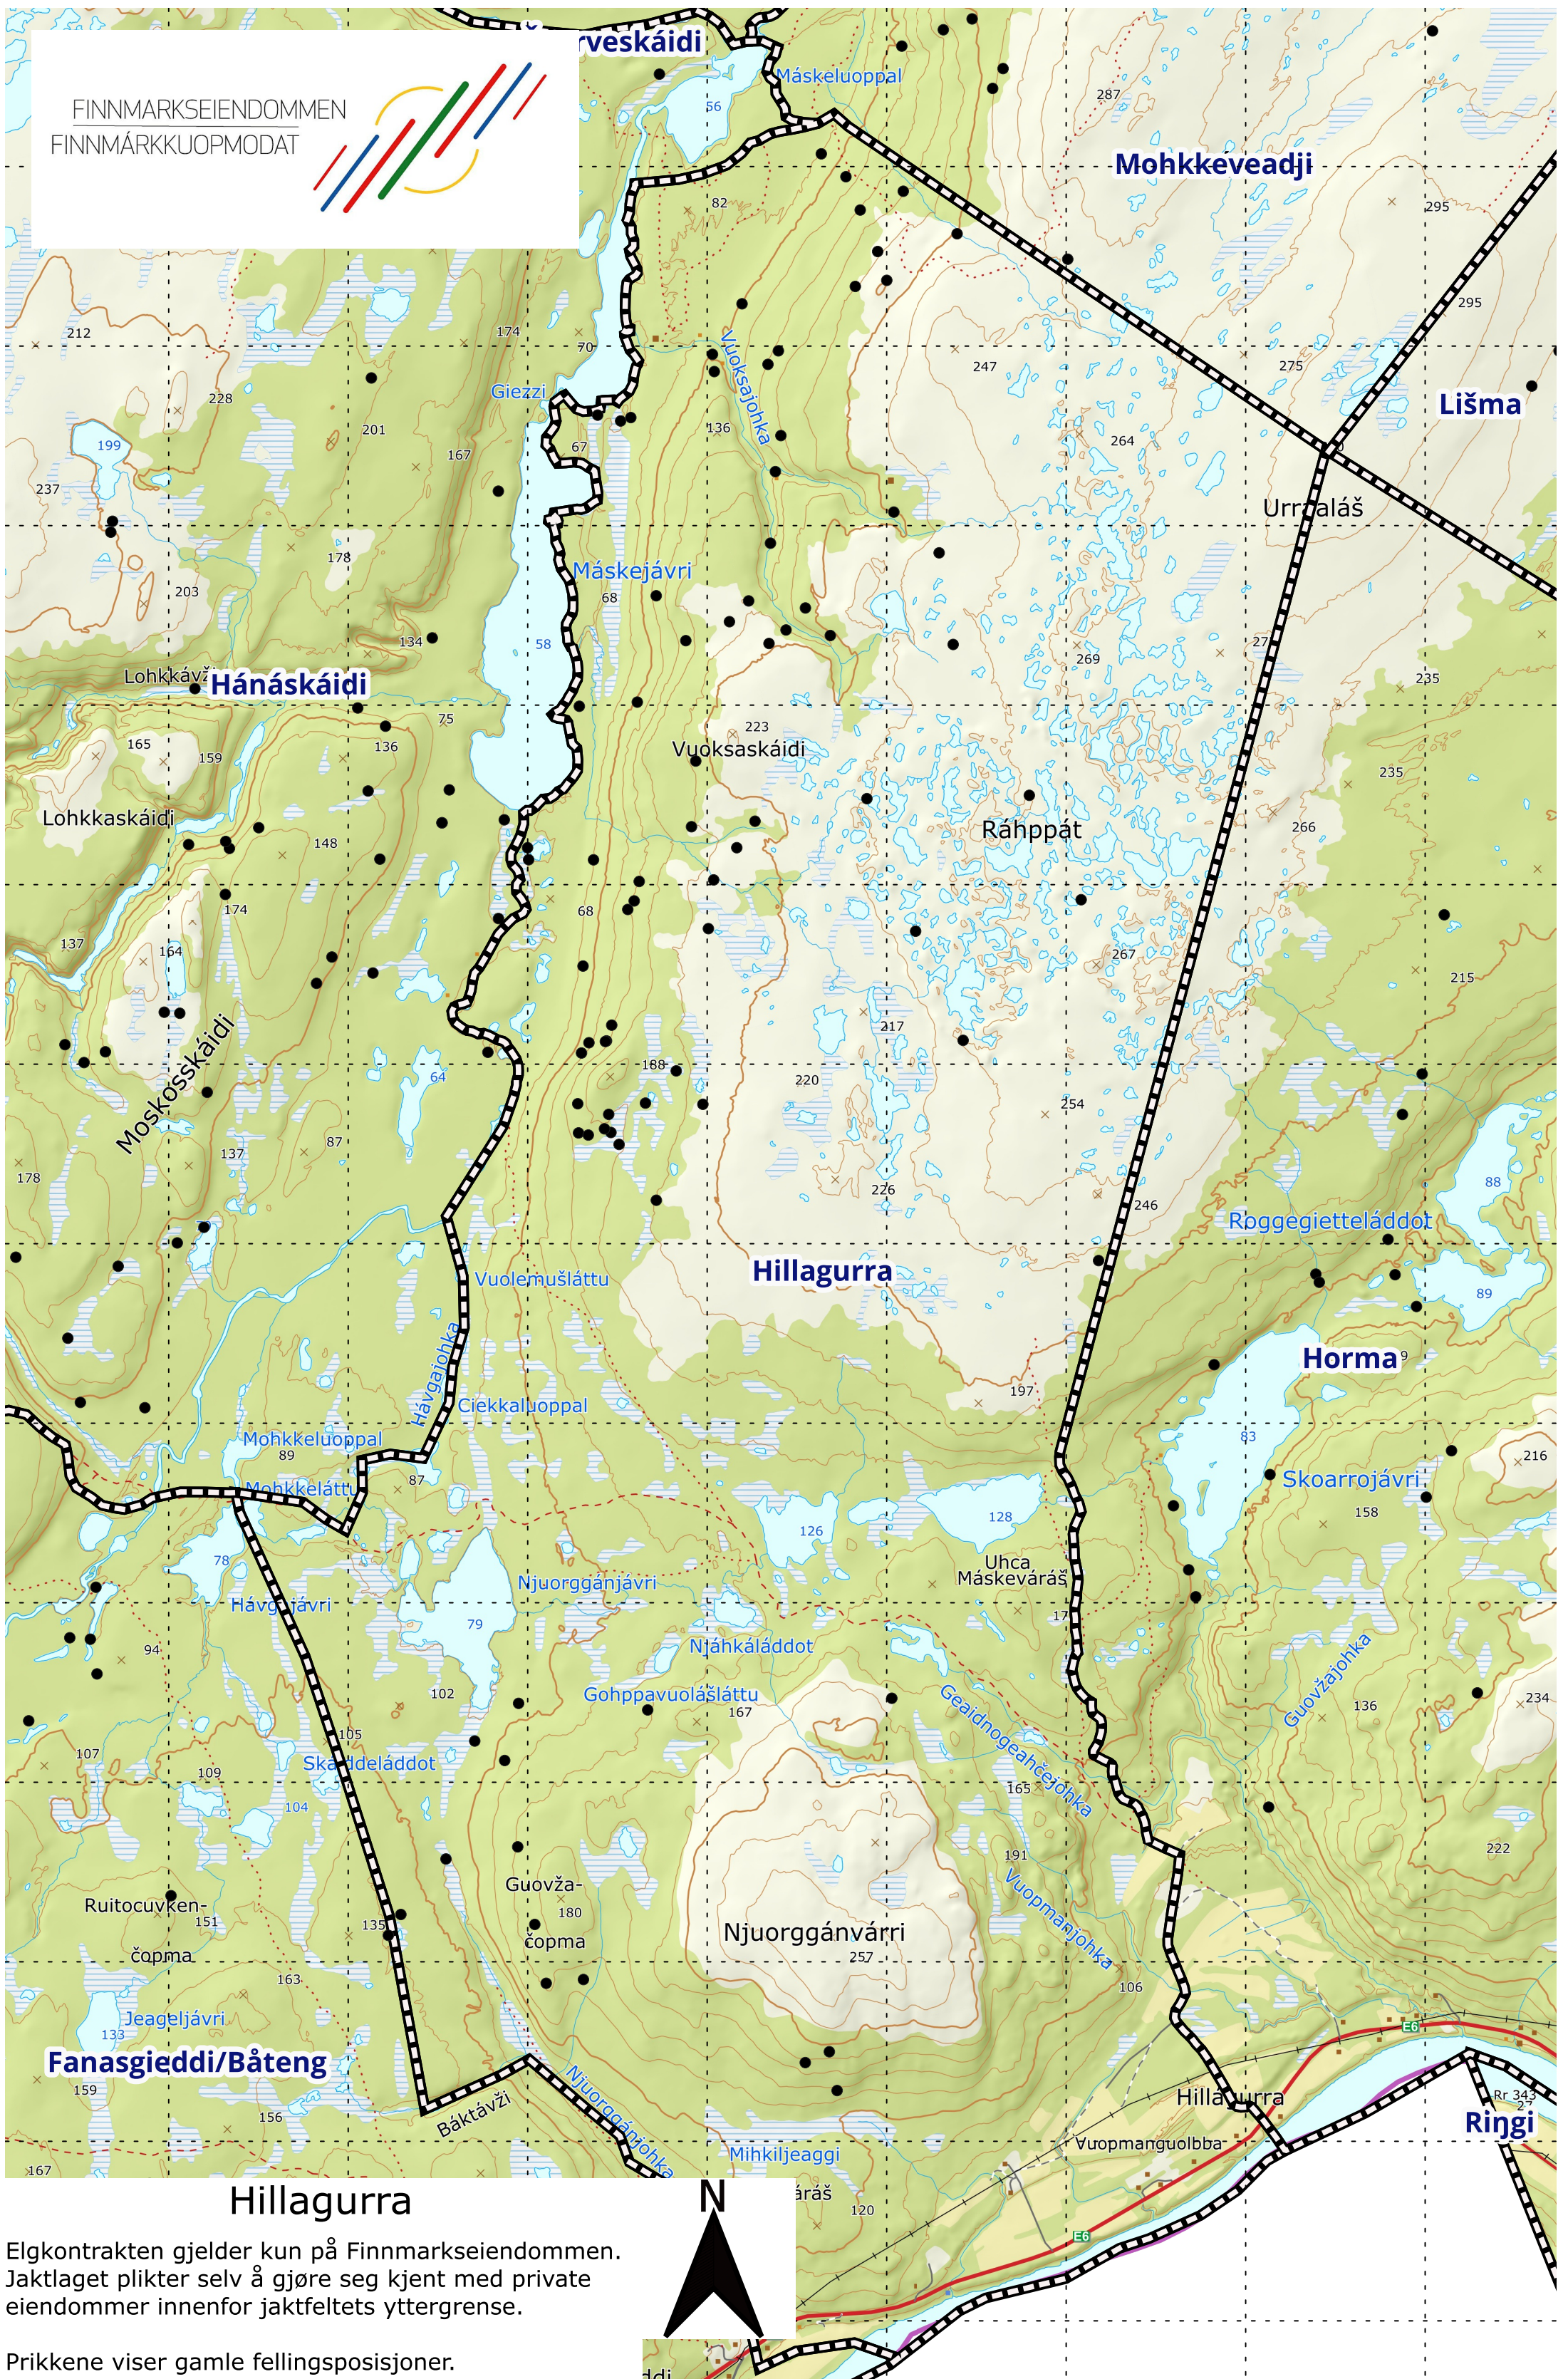

FINNMARKSEIENDOMMEN
FINNMARKKUOPMODAT

Elgkontrakten gjelder kun på Finnmarkseiendommen.
Jaktlaget plikter selv å gjøre seg kjent med private
eiendommer innenfor jaktfeltets yttergrense.

Prikkene viser gamle fellingsposisjoner.

0 1 2 3 4 5 km

1:30 000

Sist oppdatert 27/06/2023