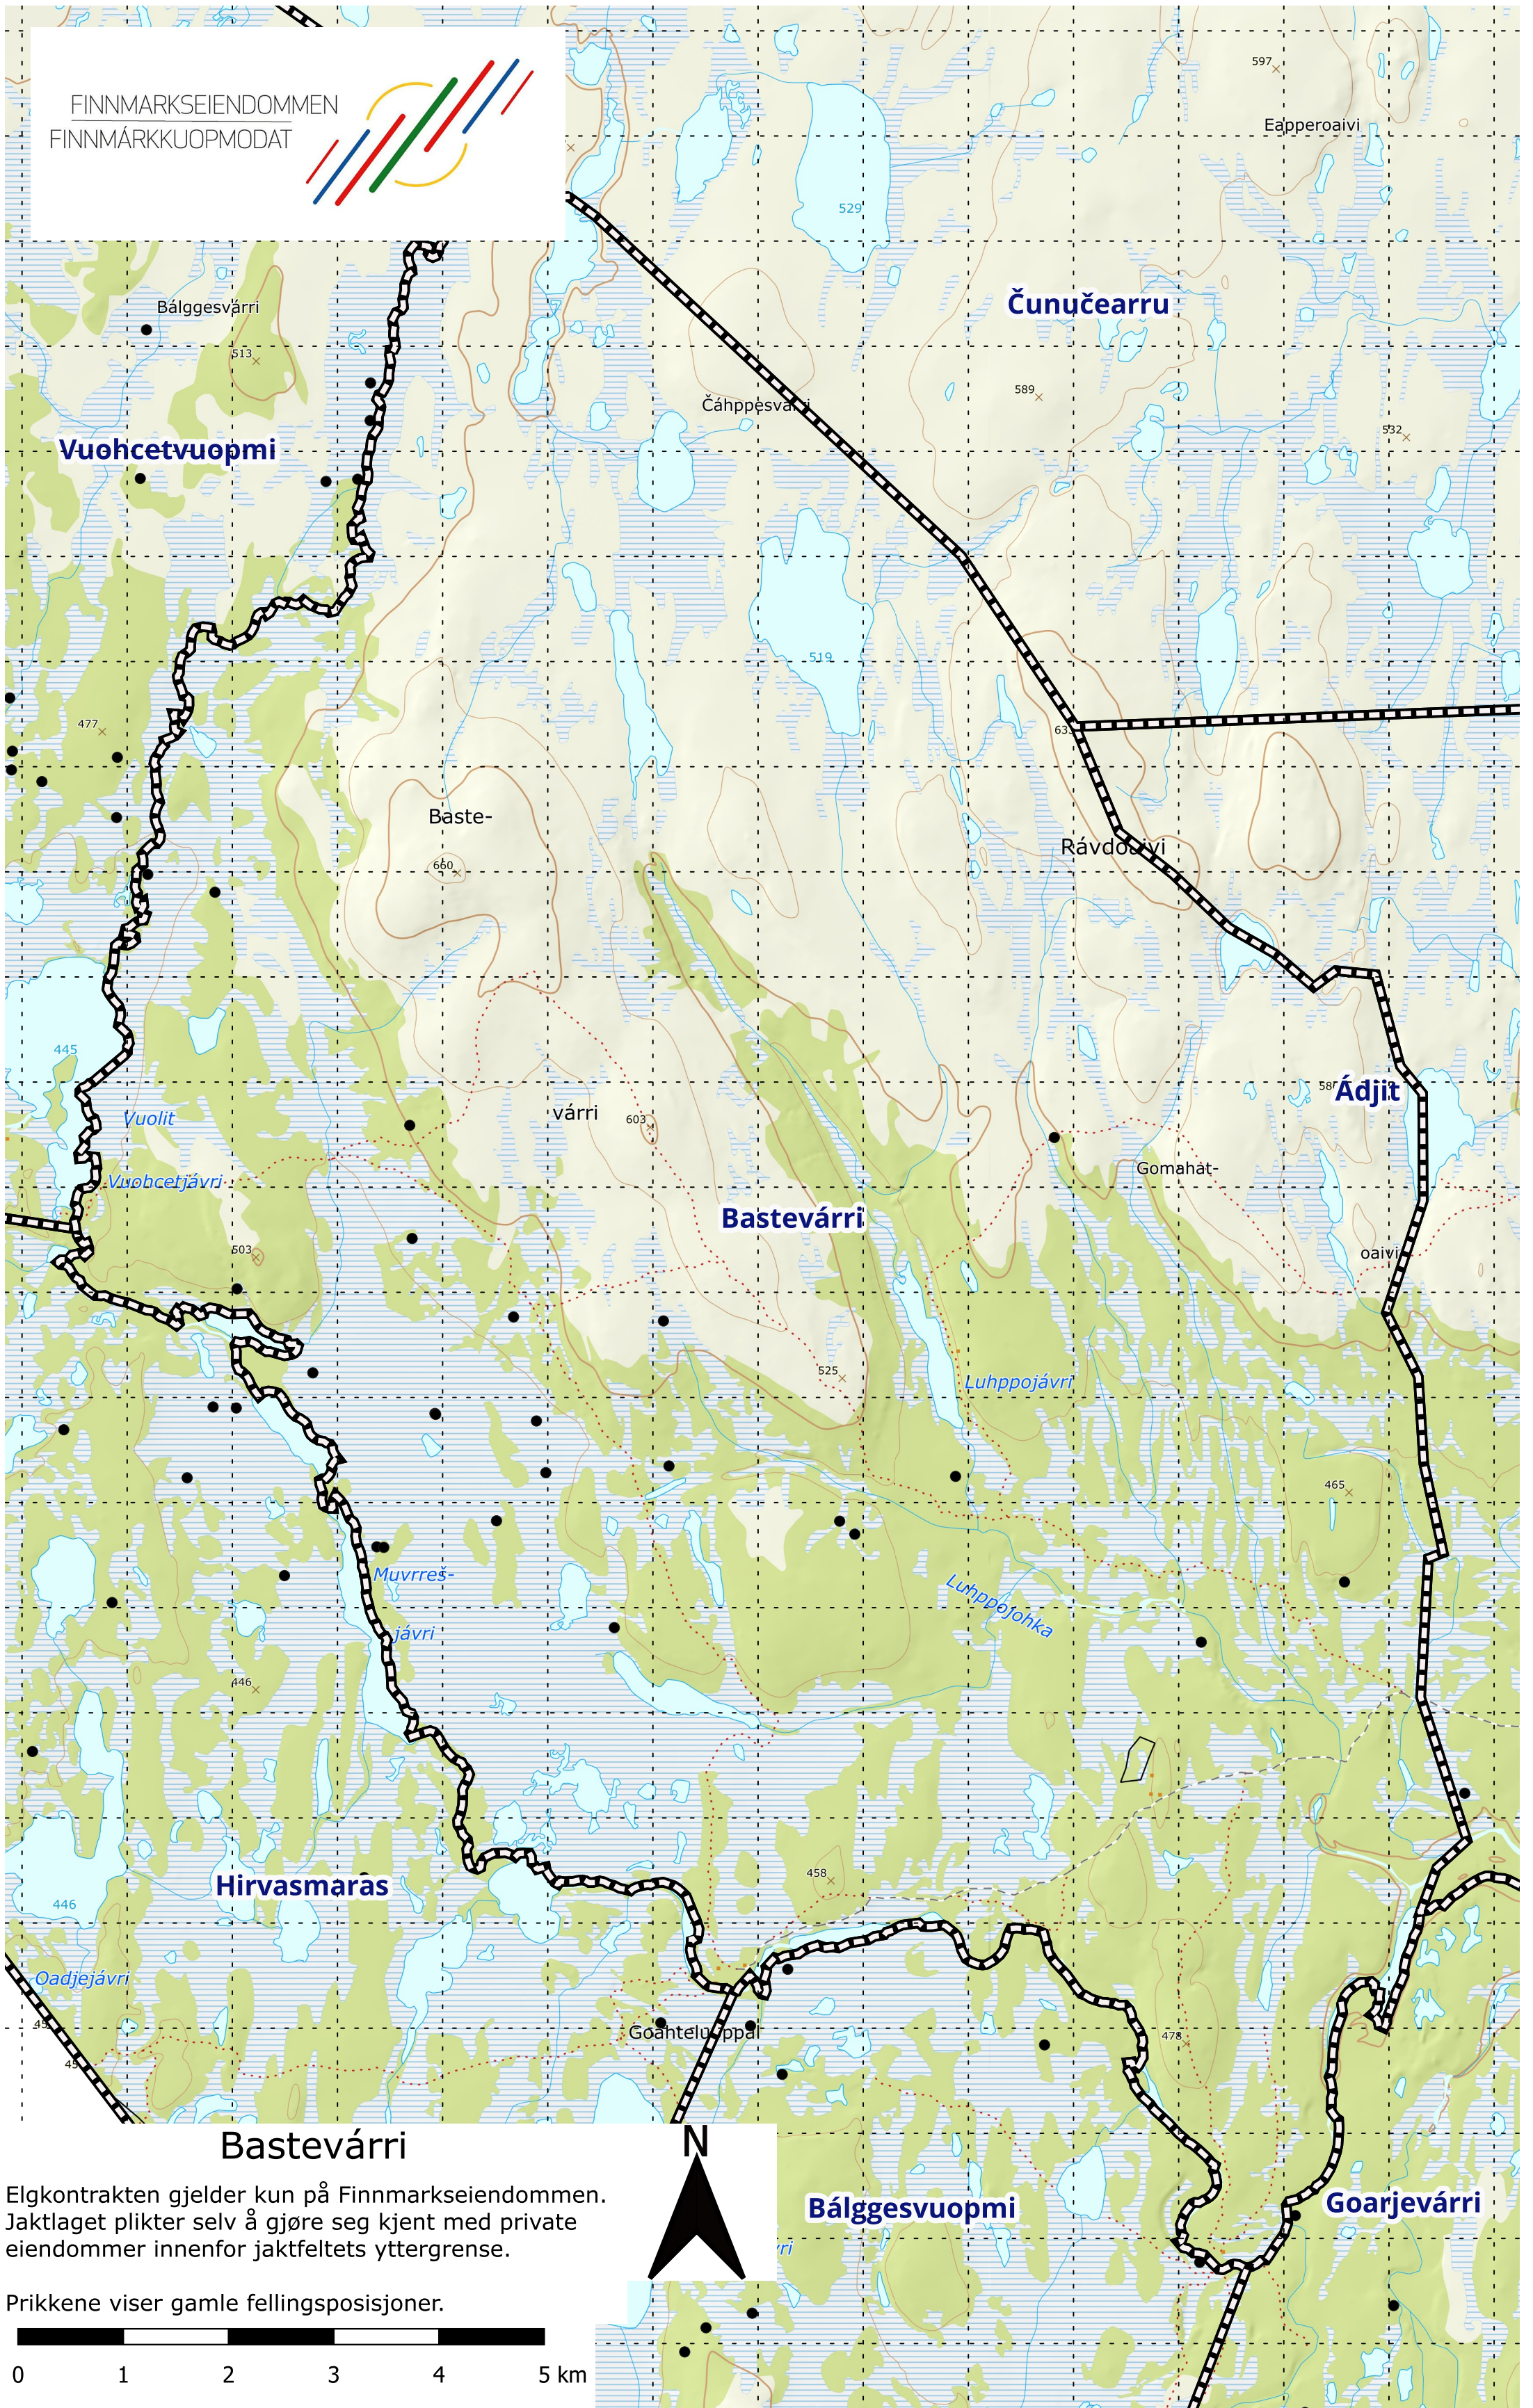

FINNMARKSEIENDOMMEN
FINNMÁRKKUOPMODAT

Elgkontrakten gjelder kun på Finnmarkseiendommen.
Jaktlaget plikter selv å gjøre seg kjent med private
eiendommer innenfor jaktfeltets yttergrense.

Prikkene viser gamle fellingsposisjoner.

1:50 000