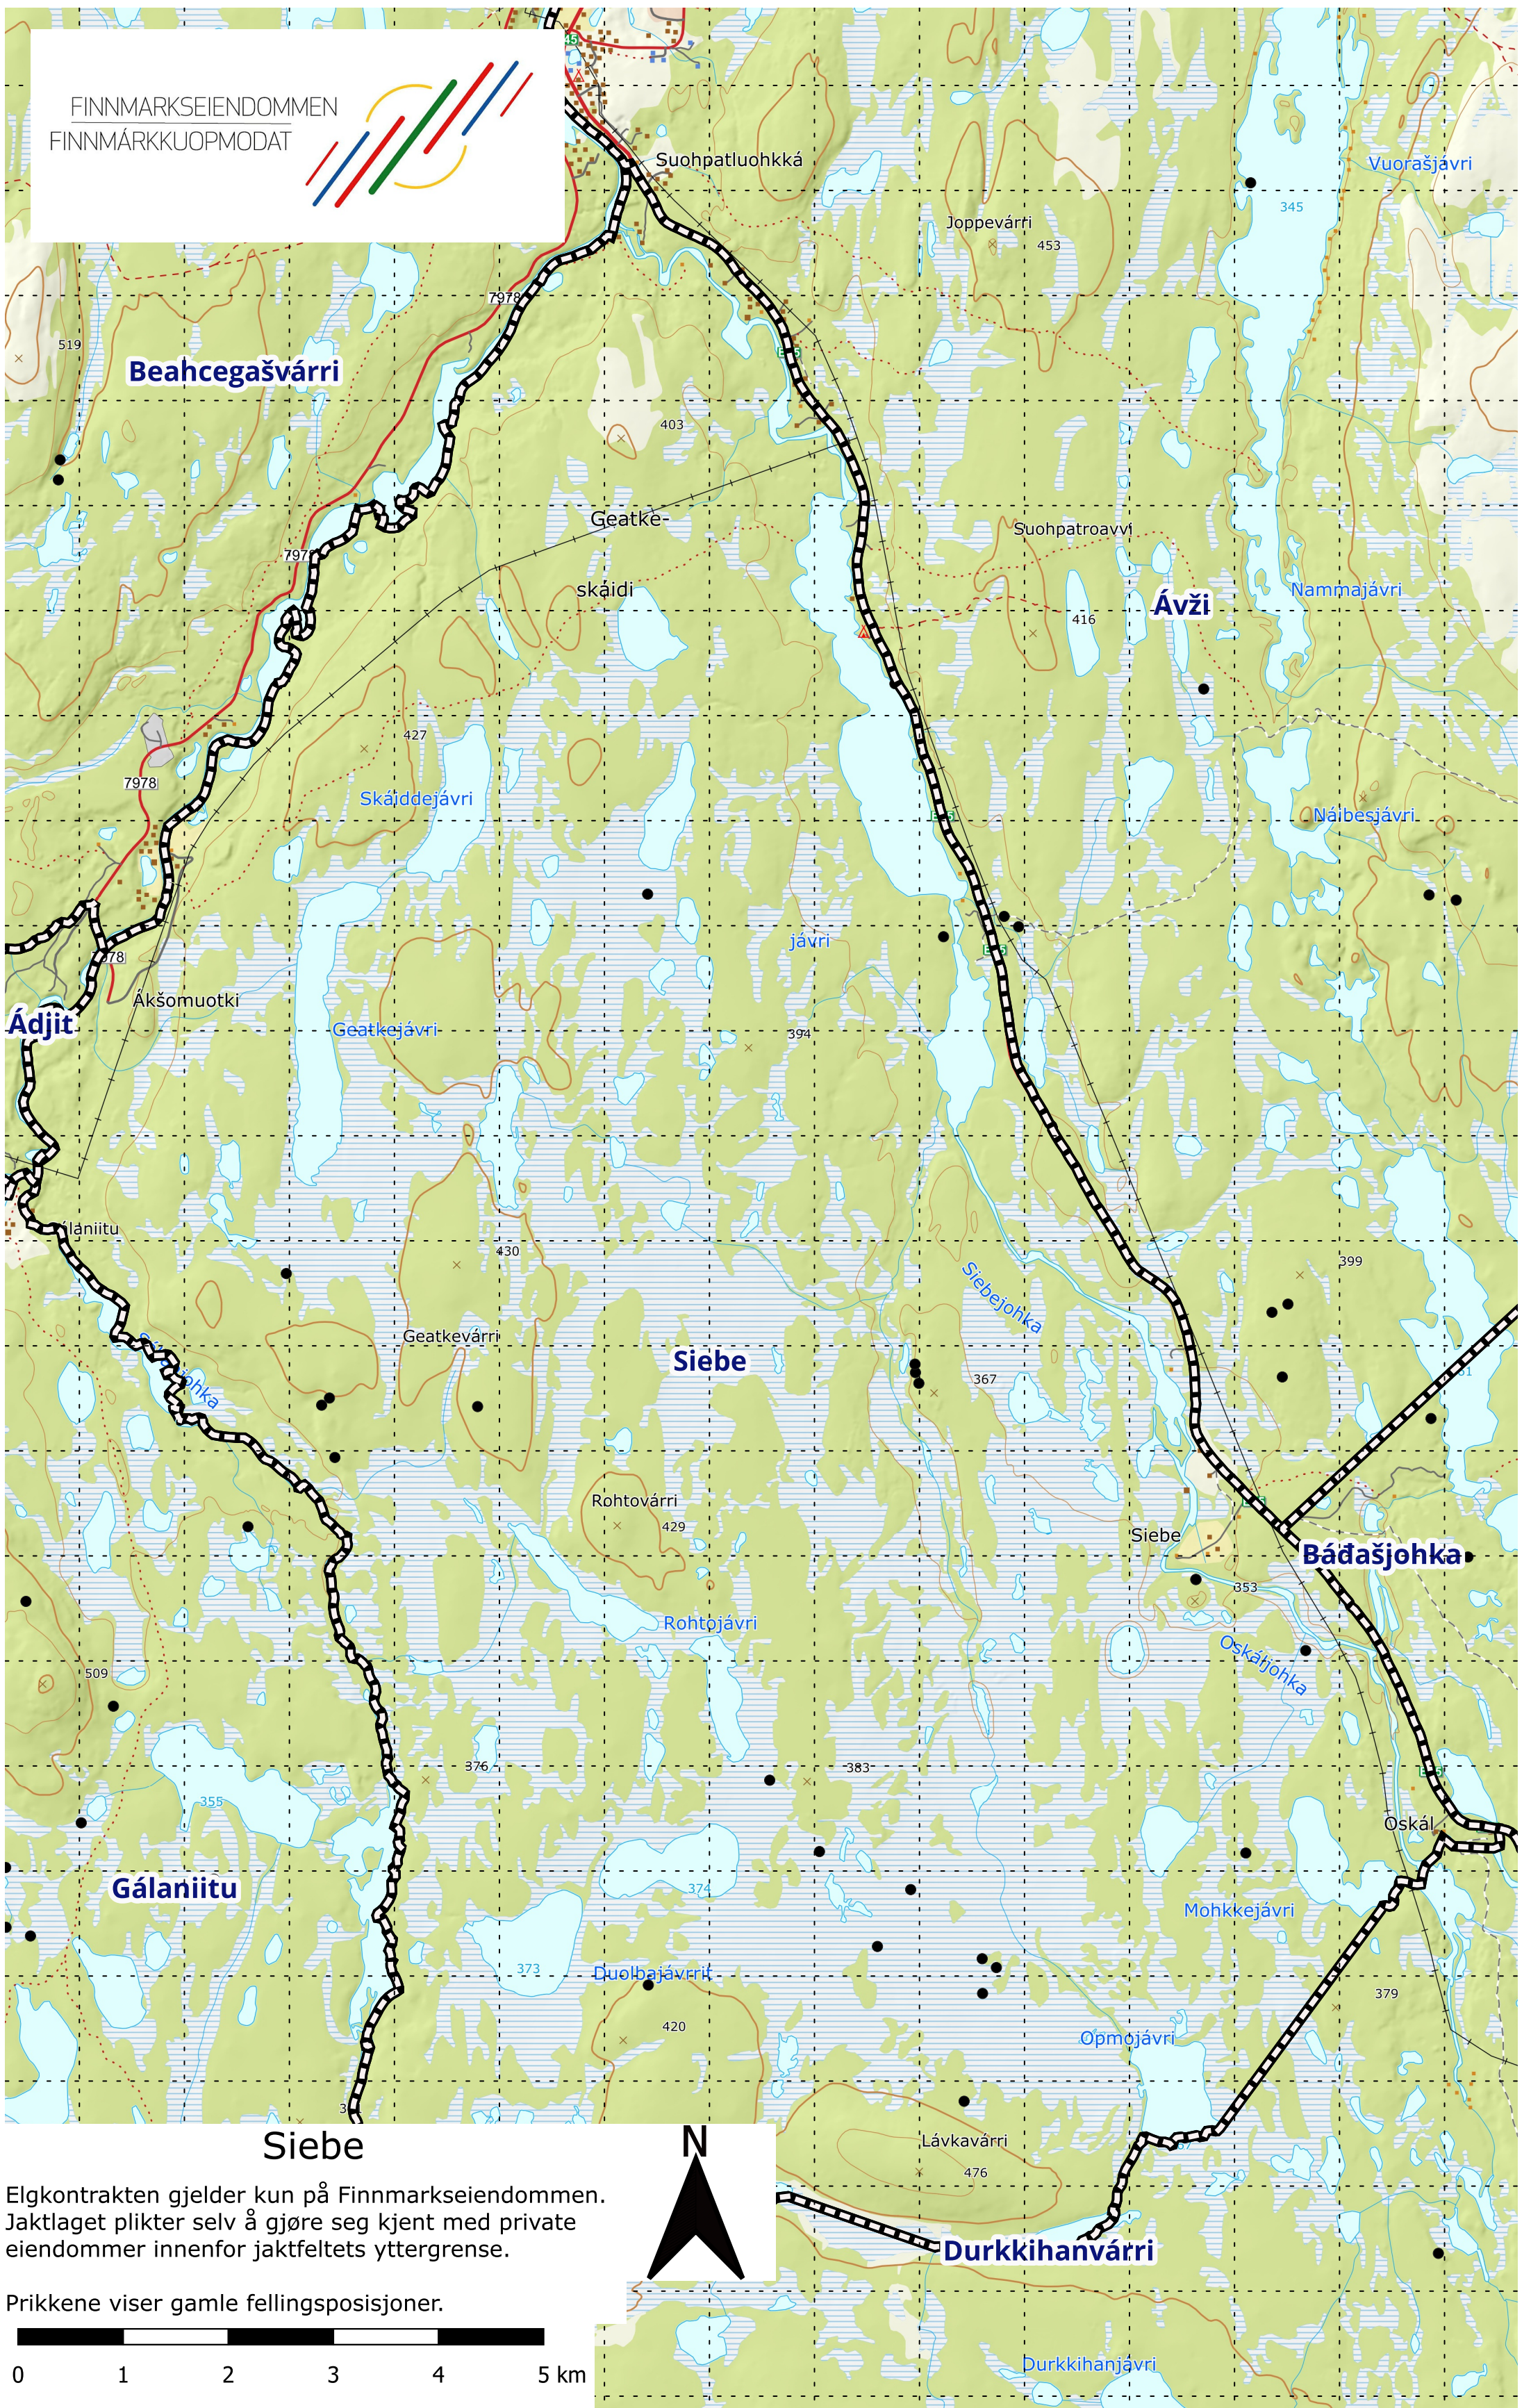

FINNMARKSEIENDOMMEN
FINNMARKKUOPMODAT

Elgkontrakten gjelder kun på Finnmarkseiendommen.
Jaktlaget plikter selv å gjøre seg kjent med private
eiendommer innenfor jaktfeltets yttergrense.

Prikkene viser gamle fellingsposisjoner.

1:50 000