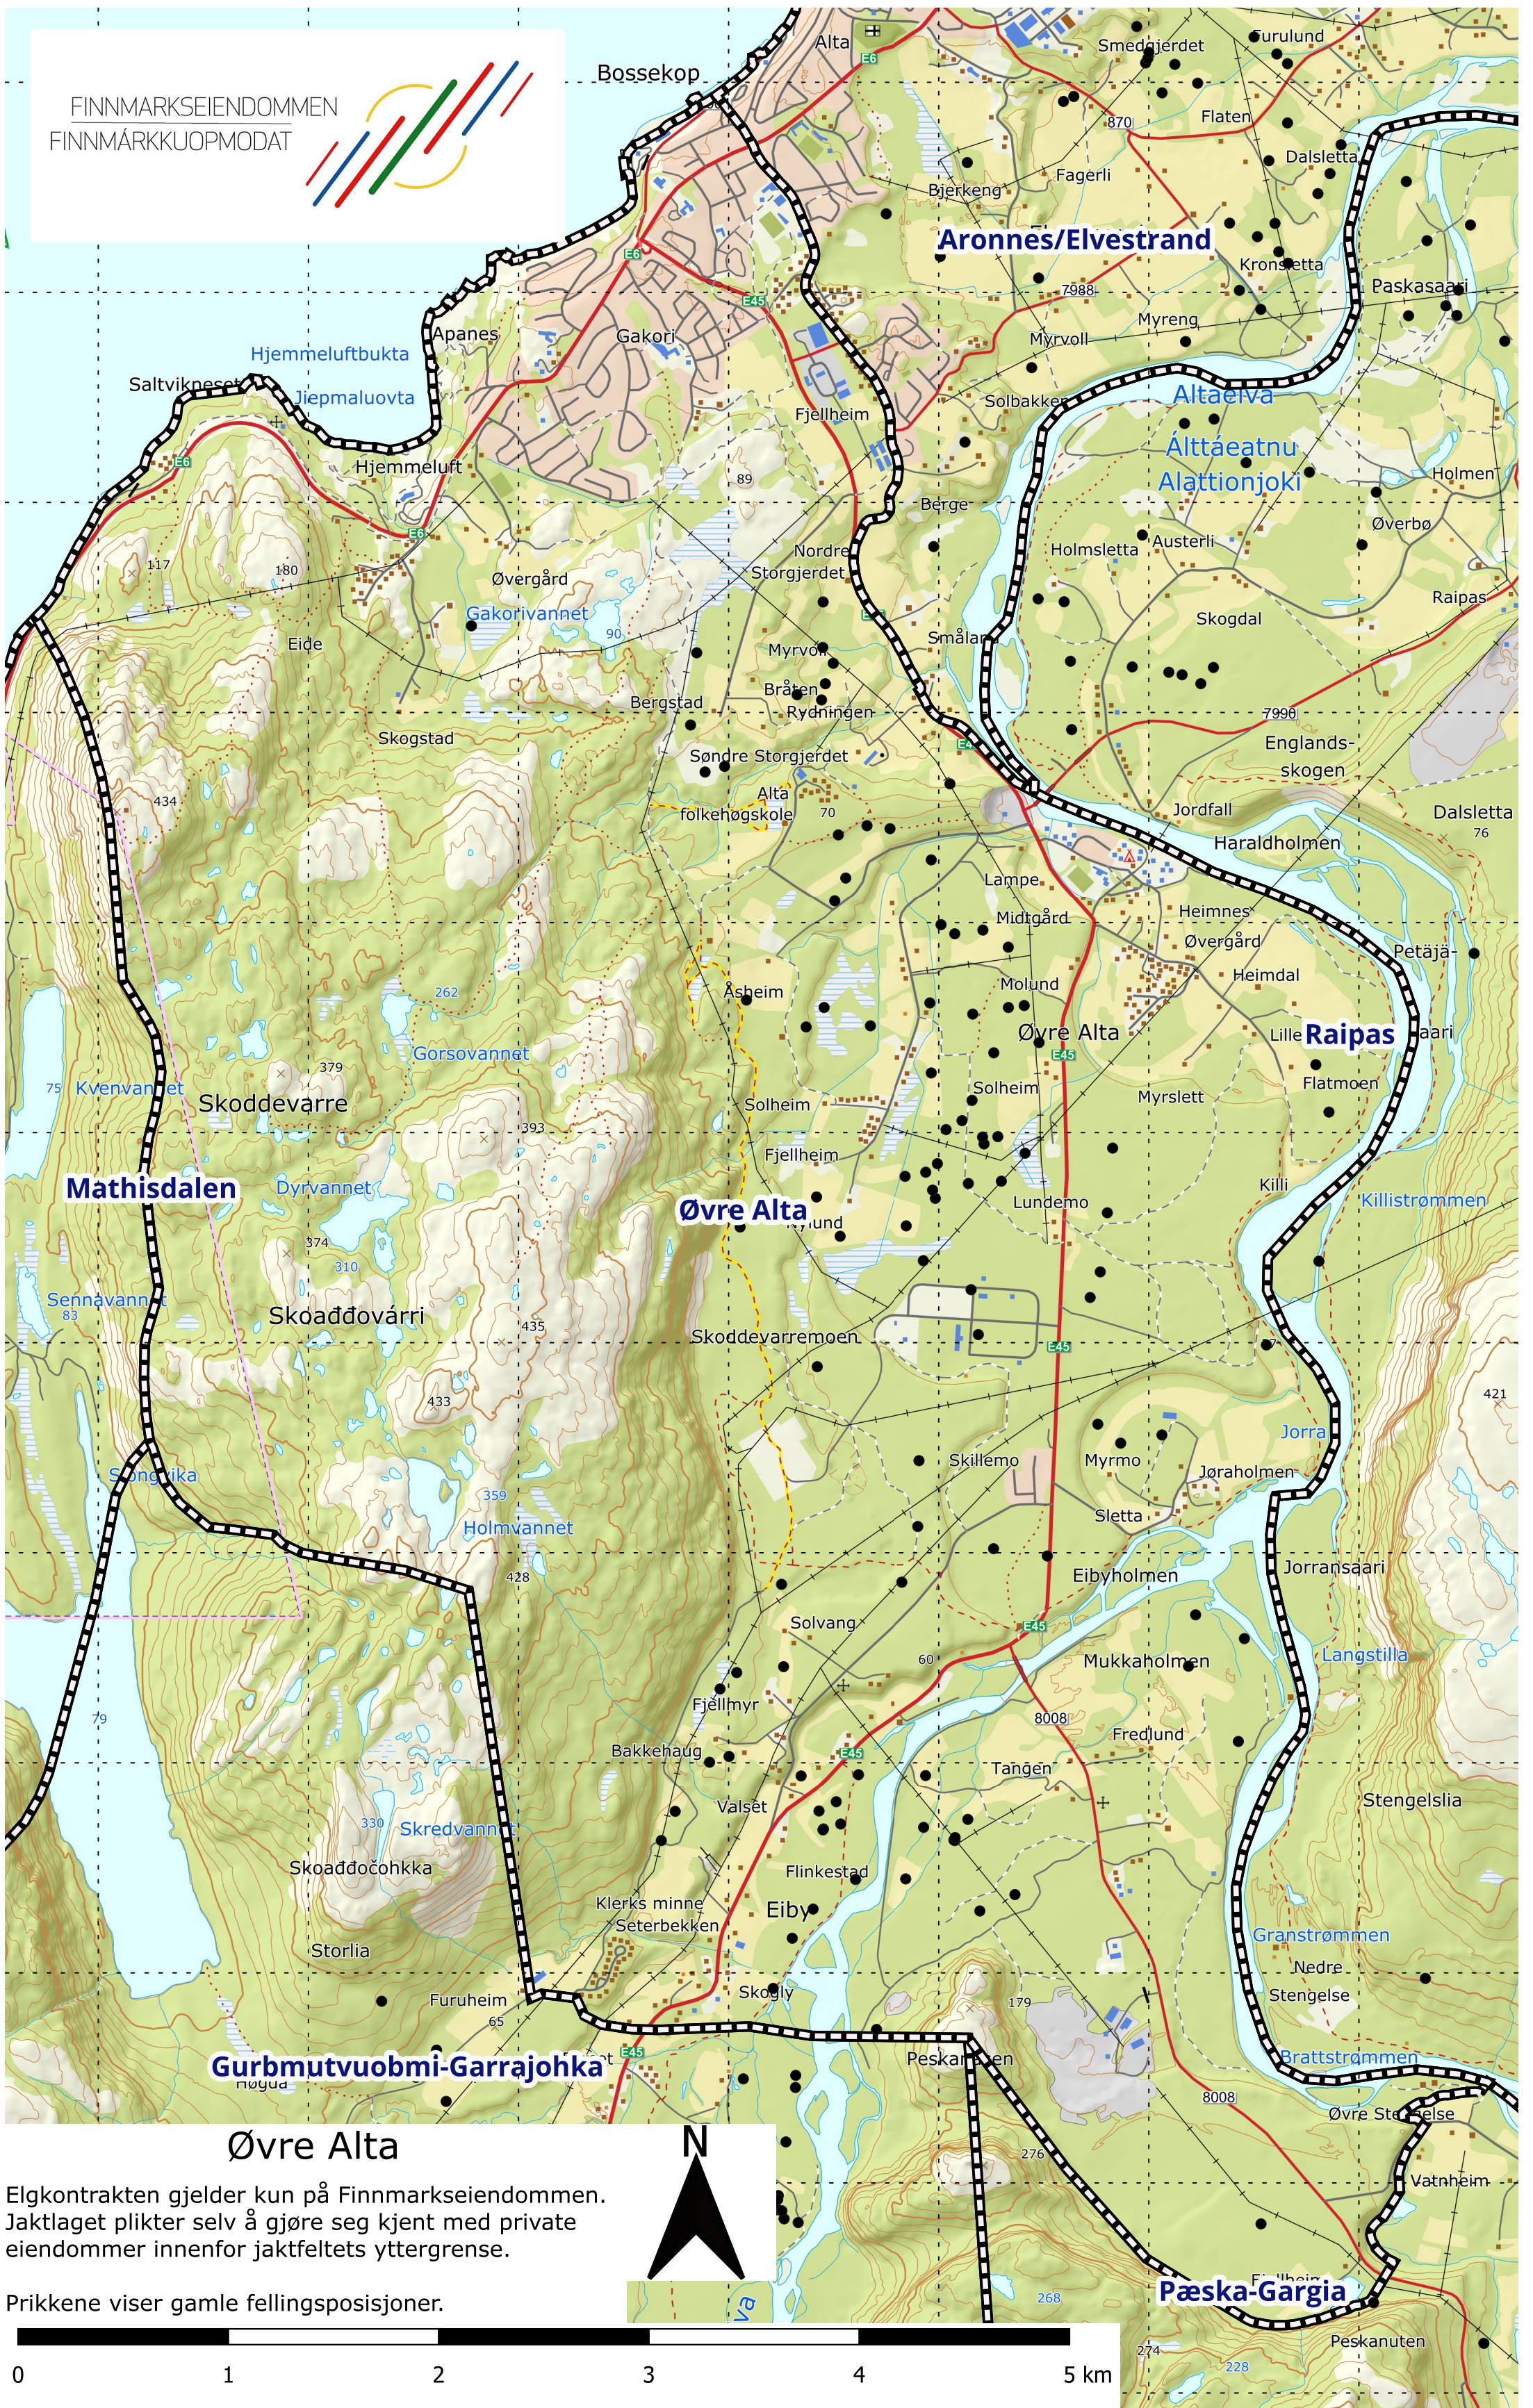

FINNMARKSEIENDOMMEN
FINNMARKKUOPMODAT

Øvre Alta

Elgkontrakten gjelder kun på Finnmarkseiendommen.
Jaktlaget plikter selv å gjøre seg kjent med private
eiendommer innenfor jaktfeltets yttergrense.

Prikkene viser gamle fellingsposisjoner.

0 1 2 3 4 5 km

1:25 000