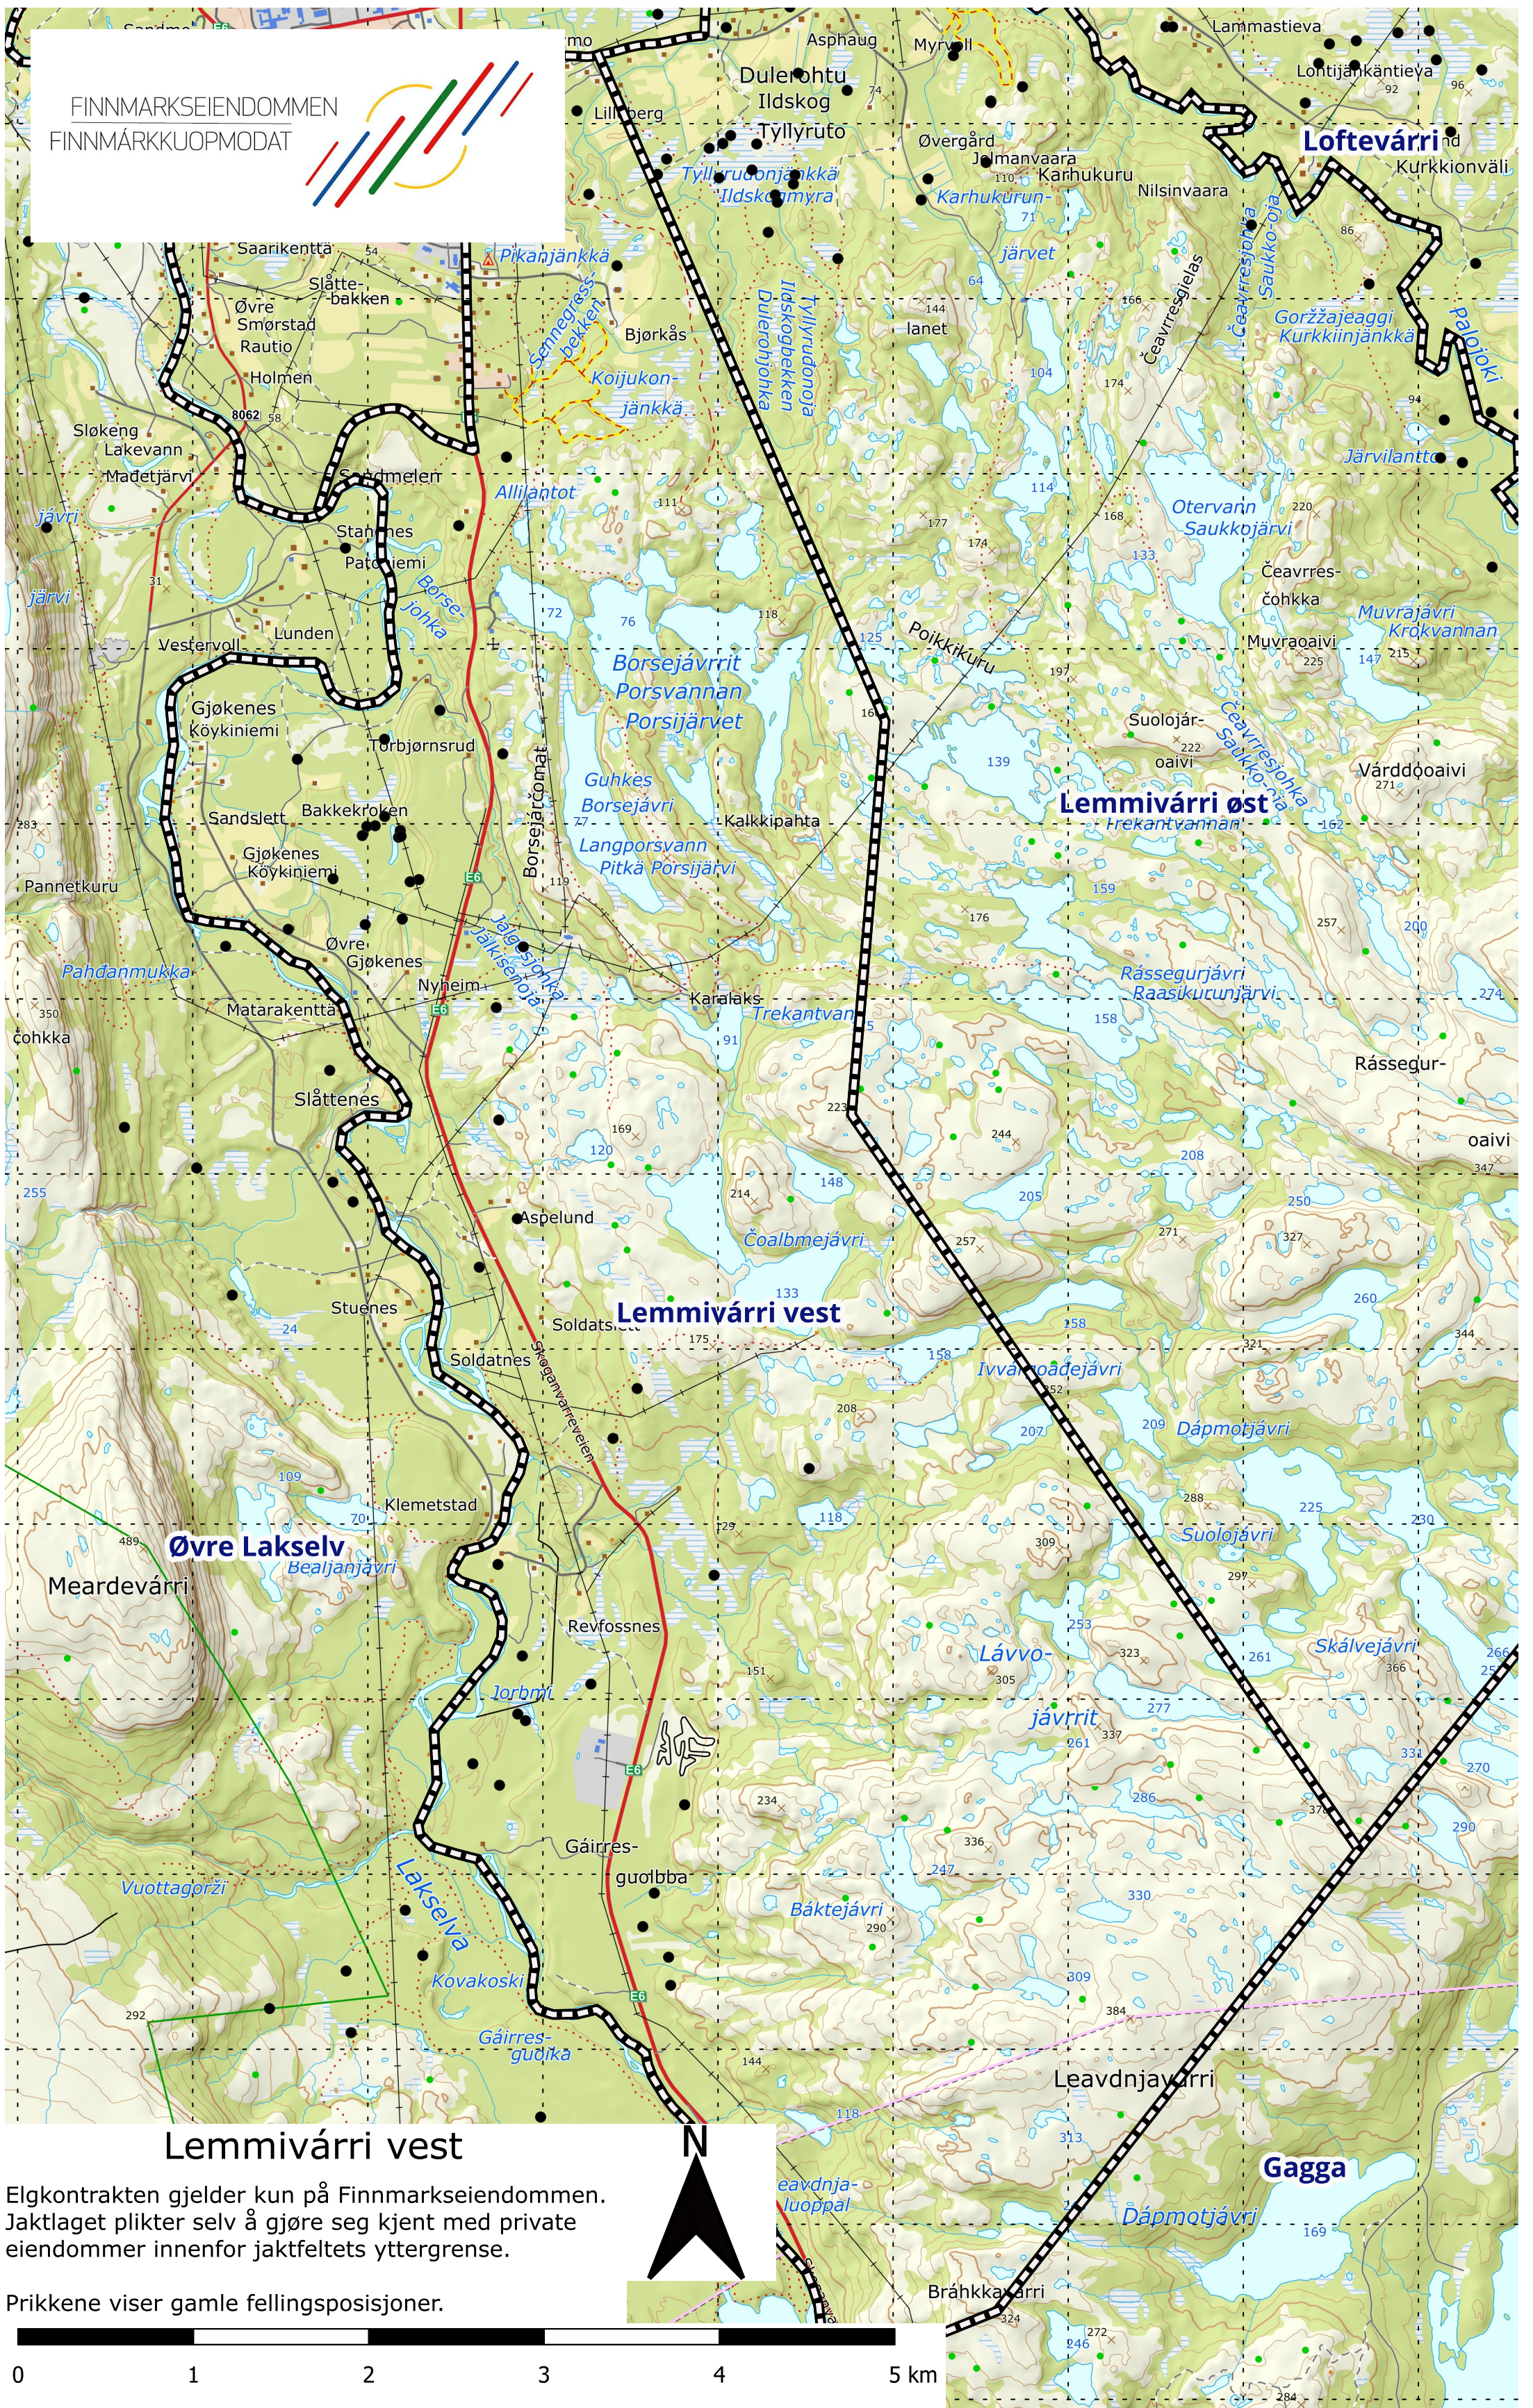

FINNMARKSEIENDOMMEN
FINNMARKKUOPMODAT

Lemmivárri vest

Elgkontrakten gjelder kun på Finnmarkseiendommen.
Jaktlaget plikter selv å gjøre seg kjent med private
eiendommer innenfor jaktfeltets yttergrense.

Prikkene viser gamle fellingsposisjoner.

0 1 2 3 4 5 km

1:30 000