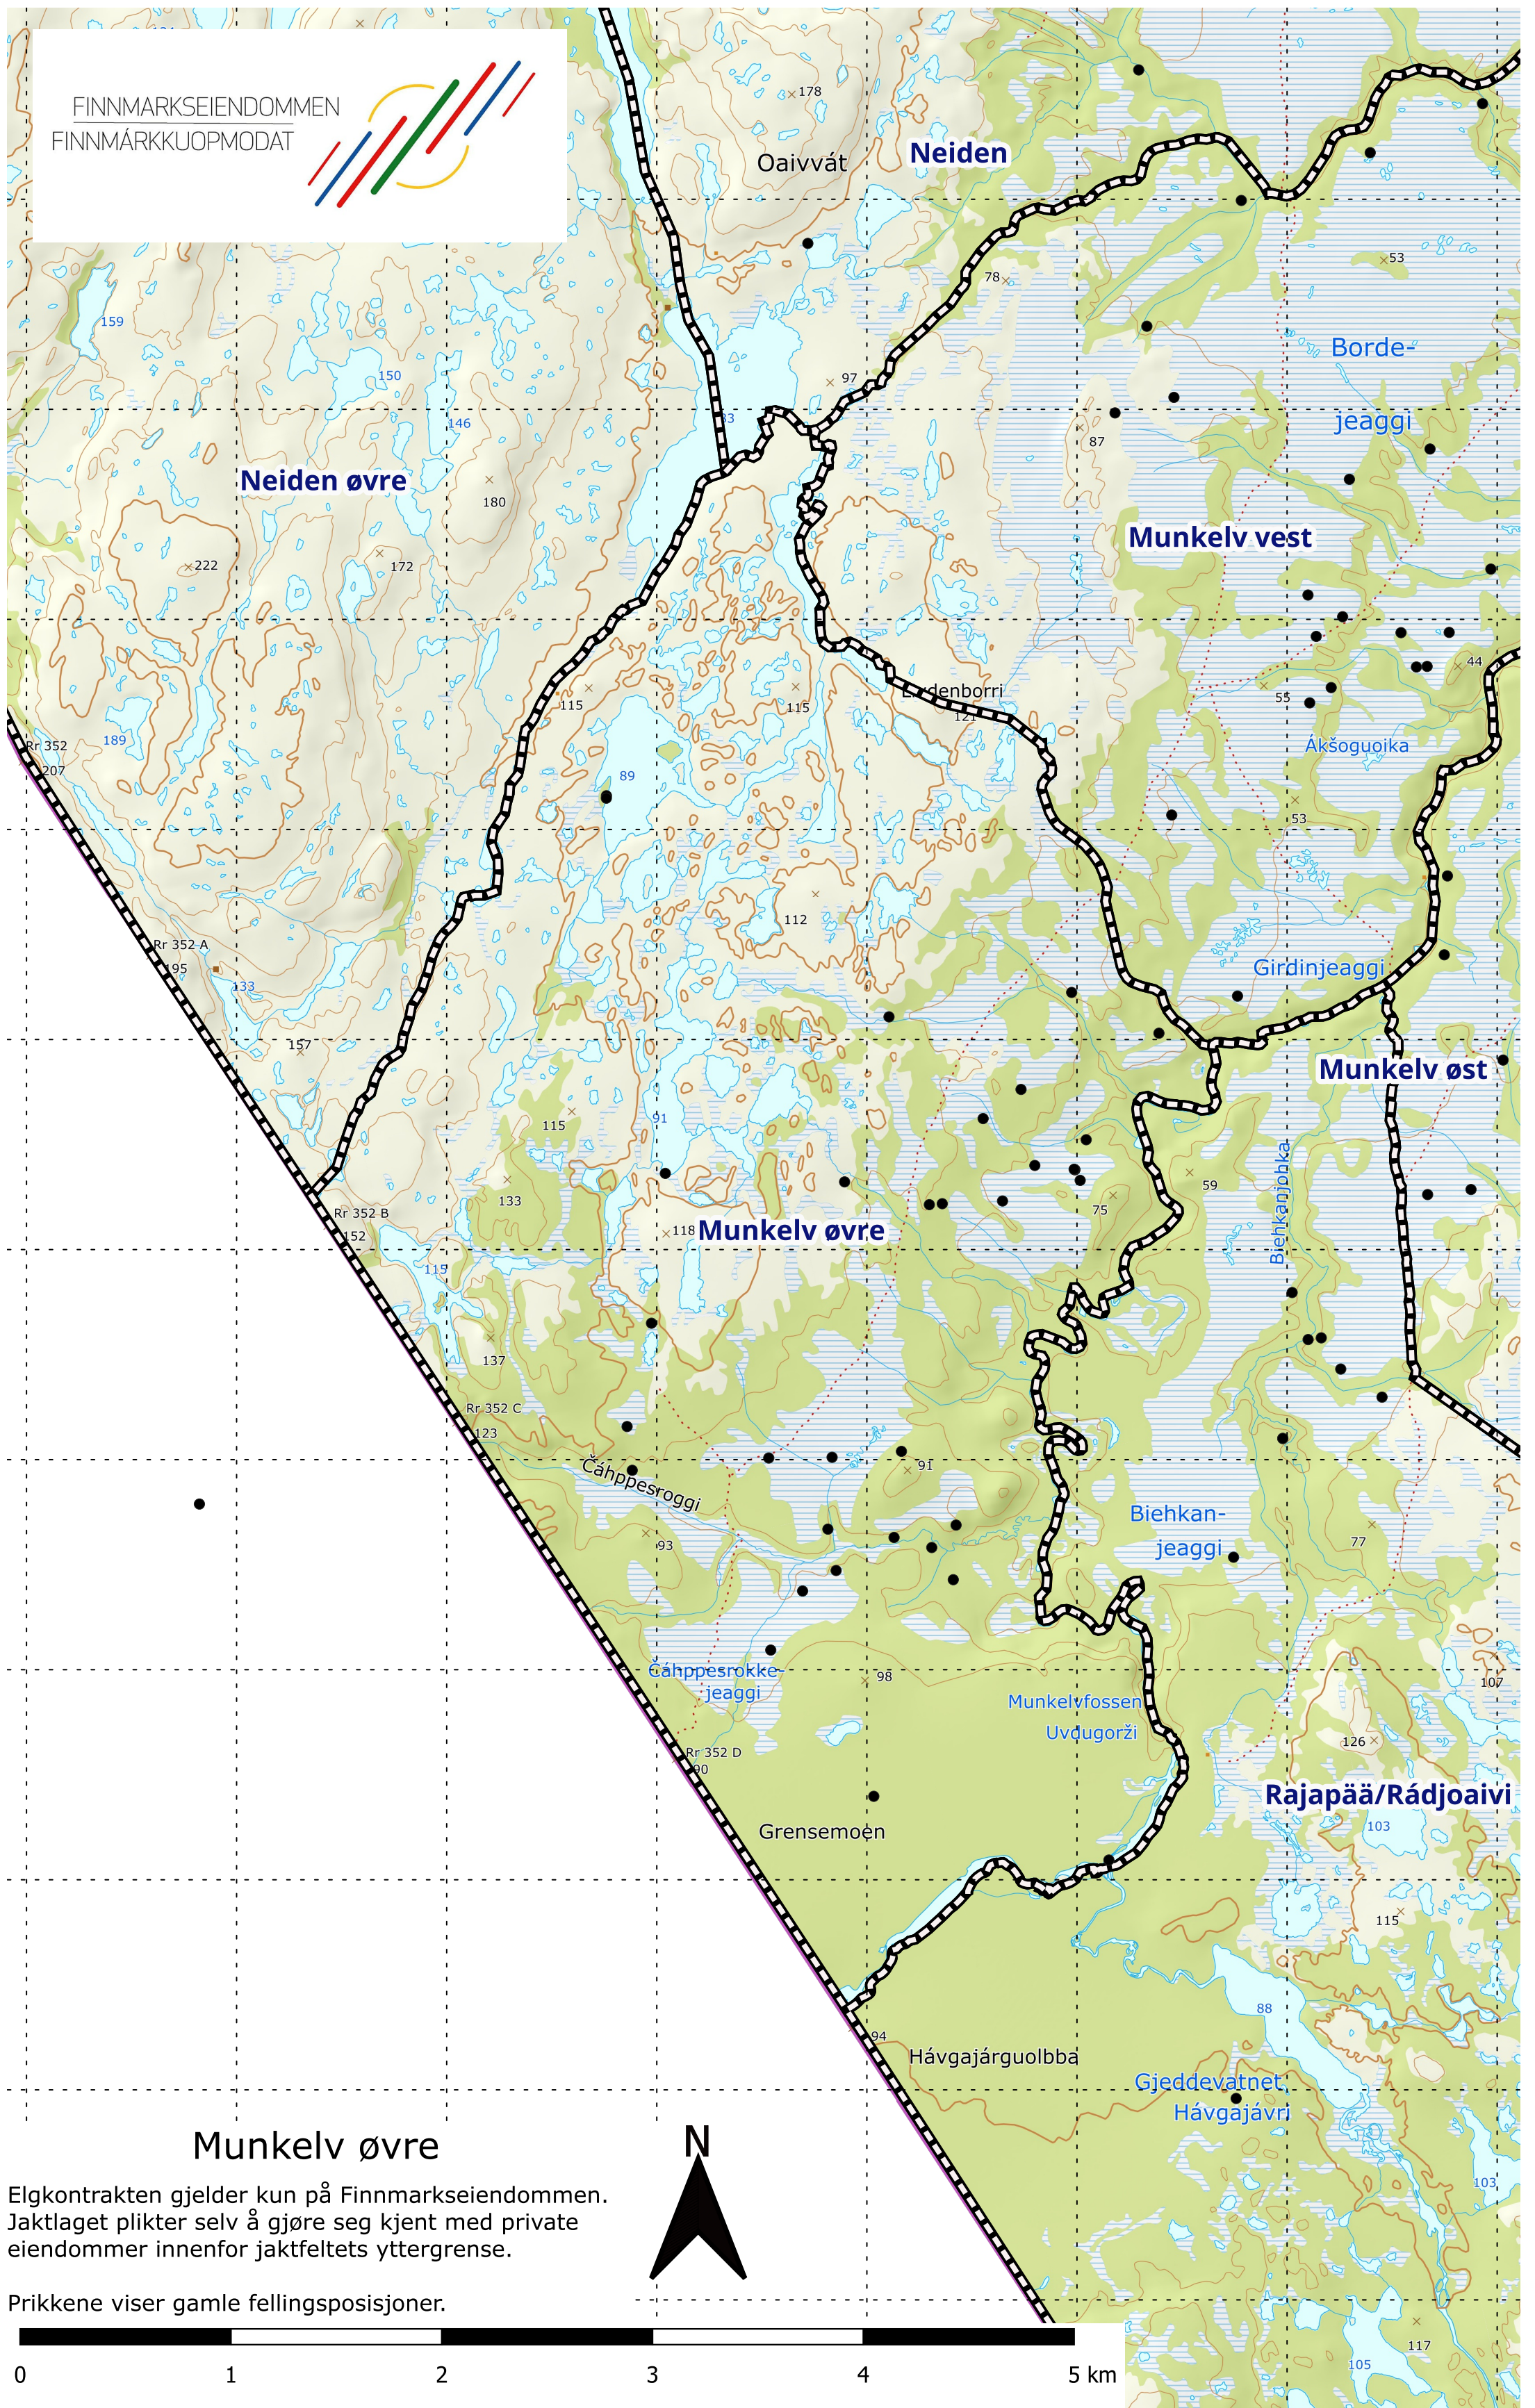

FINNMARKSEIENDOMMEN
FINNMÁRKKUOPMODAT

Munkelv øvre

Elgkontrakten gjelder kun på Finnmarkseiendommen.
Jaktlaget plikter selv å gjøre seg kjent med private
eiendommer innenfor jaktfeltets yttergrense.

Prikkene viser gamle fellingsposisjoner.

0 1 2 3 4 5 km

1:25 000