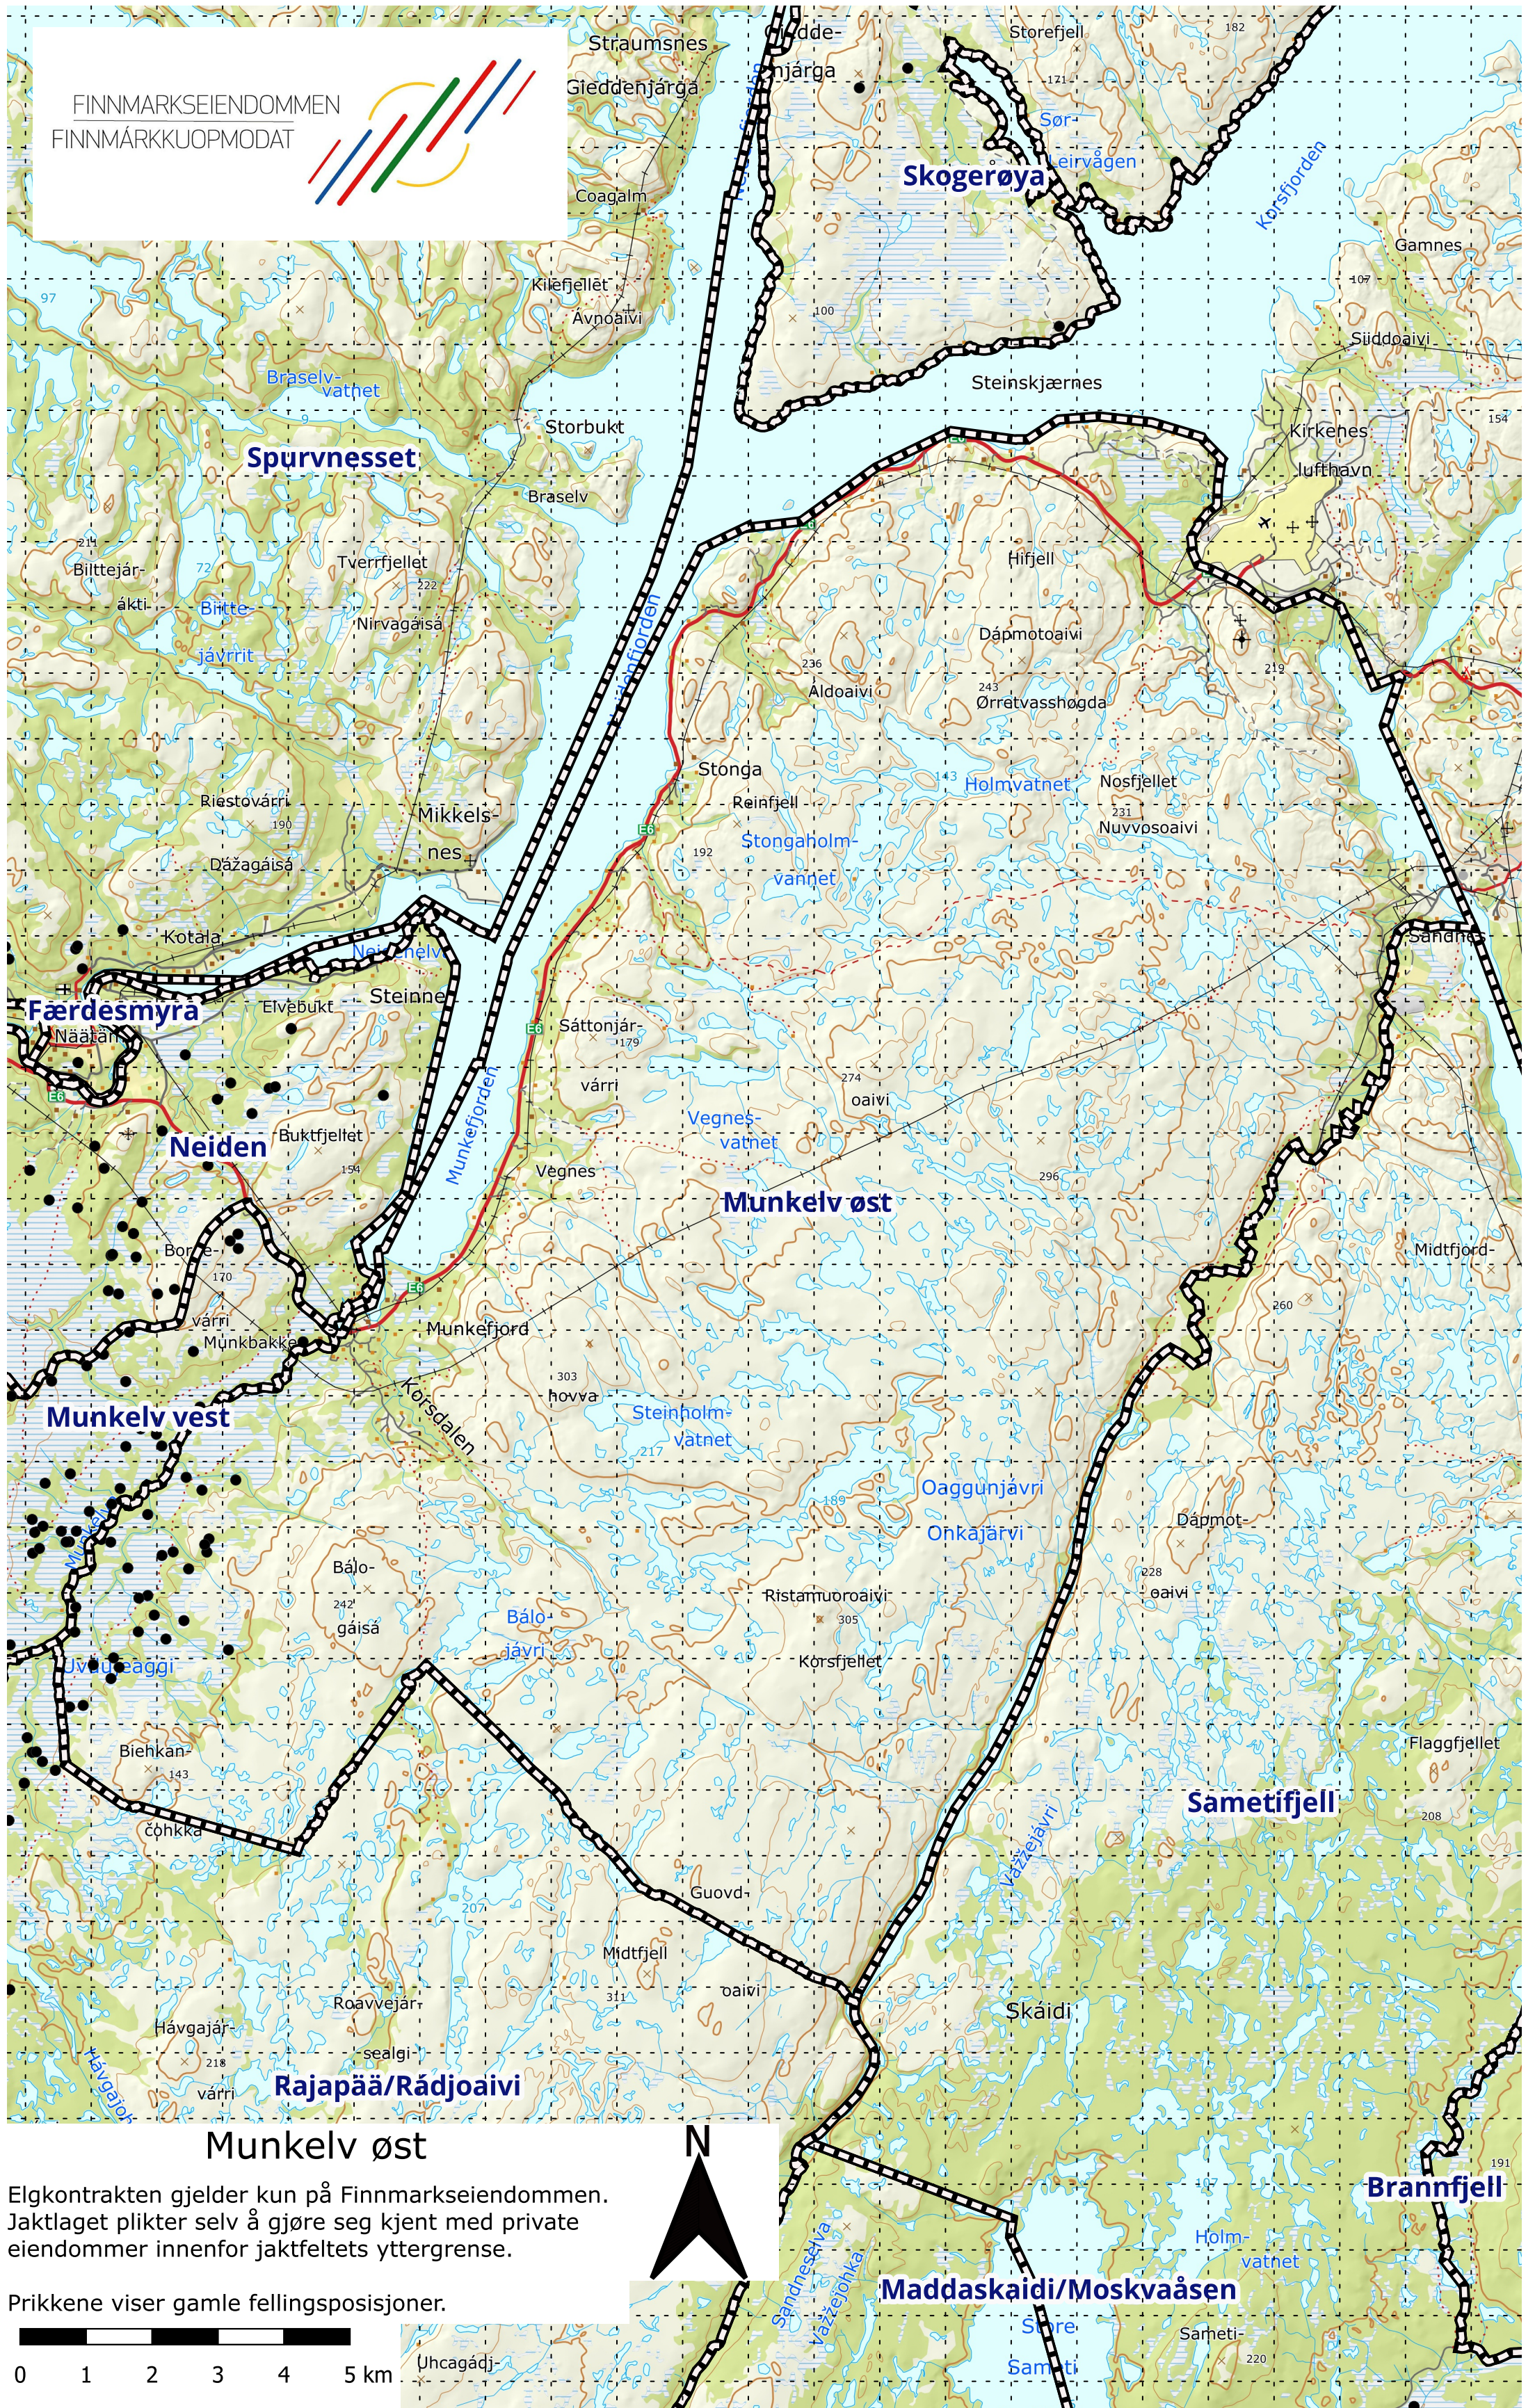

FINNMARKSEIENDOMMEN
FINNMARKKUOPMODAT

Elgkontrakten gjelder kun på Finnmarkseiendommen.
Jaktlaget plikter selv å gjøre seg kjent med private
eiendommer innenfor jaktfeltets yttergrense.

Prikkene viser gamle fellingsposisjoner.

1:80 000