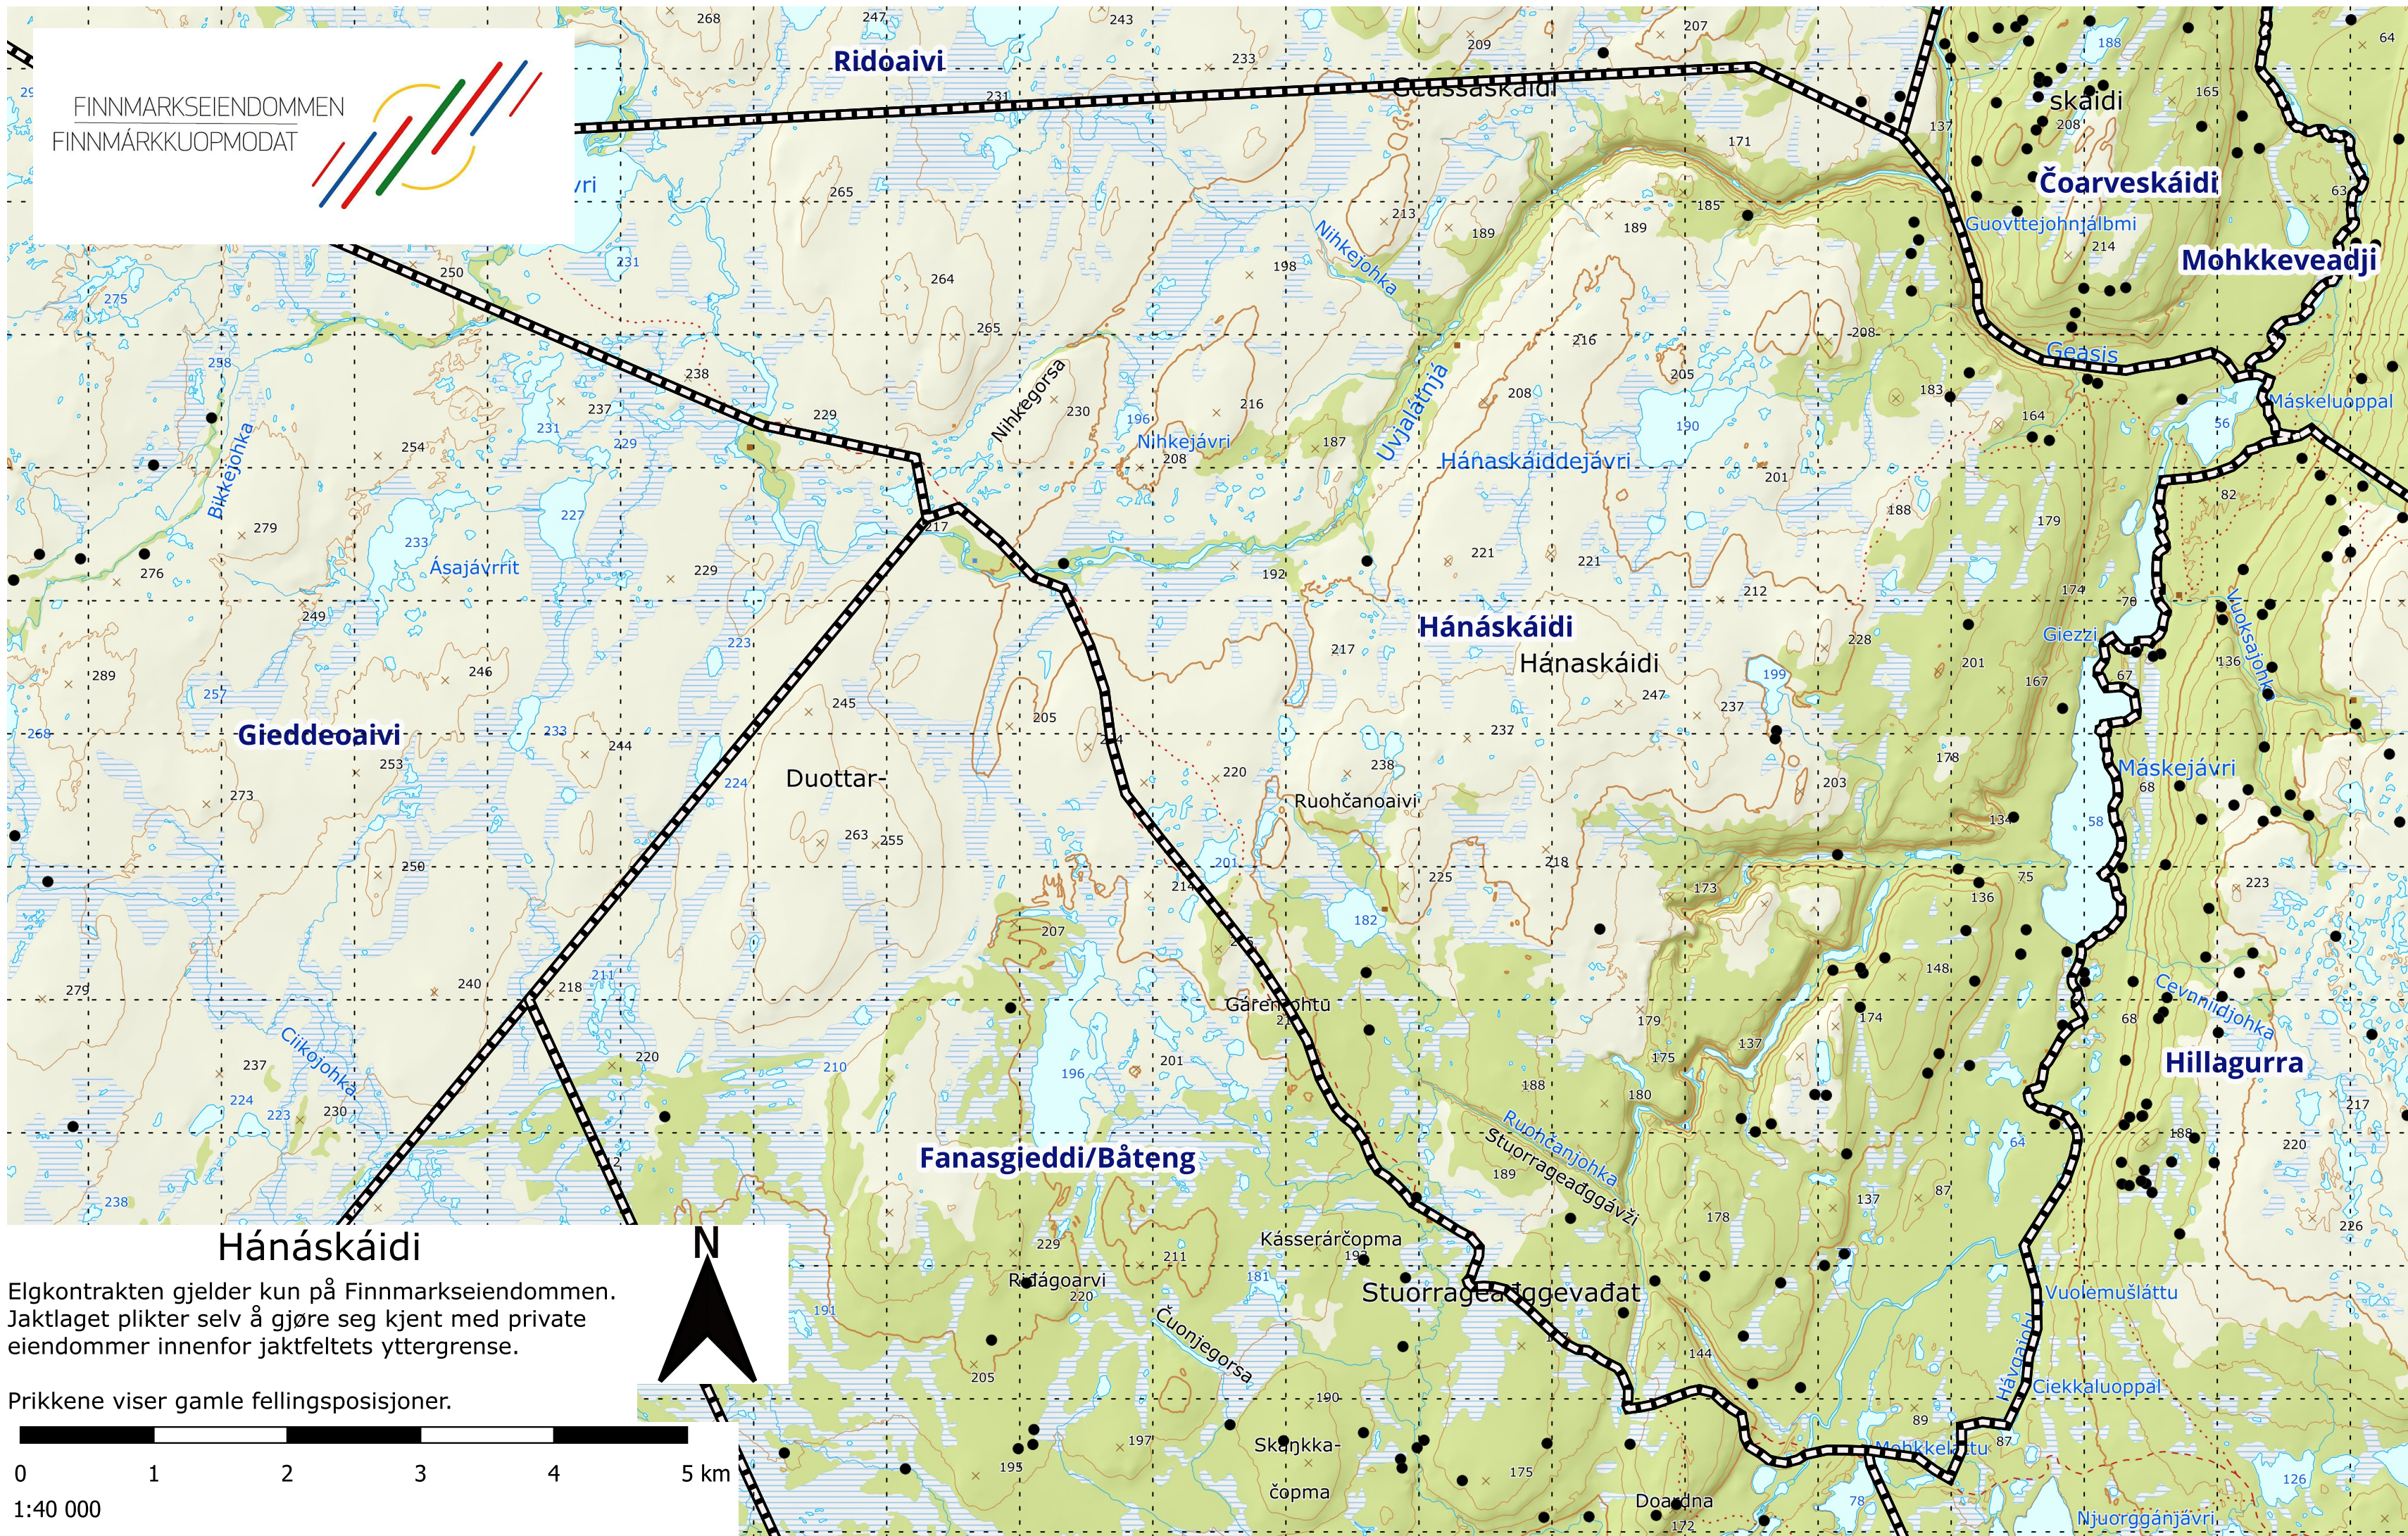

FINNMARKSEIENDOMMEN  
FINNMARKKUOPMODAT

Elgkontrakten gjelder kun på Finnmarkseiendommen.  
Jaktlaget plikter selv å gjøre seg kjent med private  
eiendommer innenfor jaktfeltets yttergrense.

Prikkene viser gamle fellingsposisjoner.

1:40 000