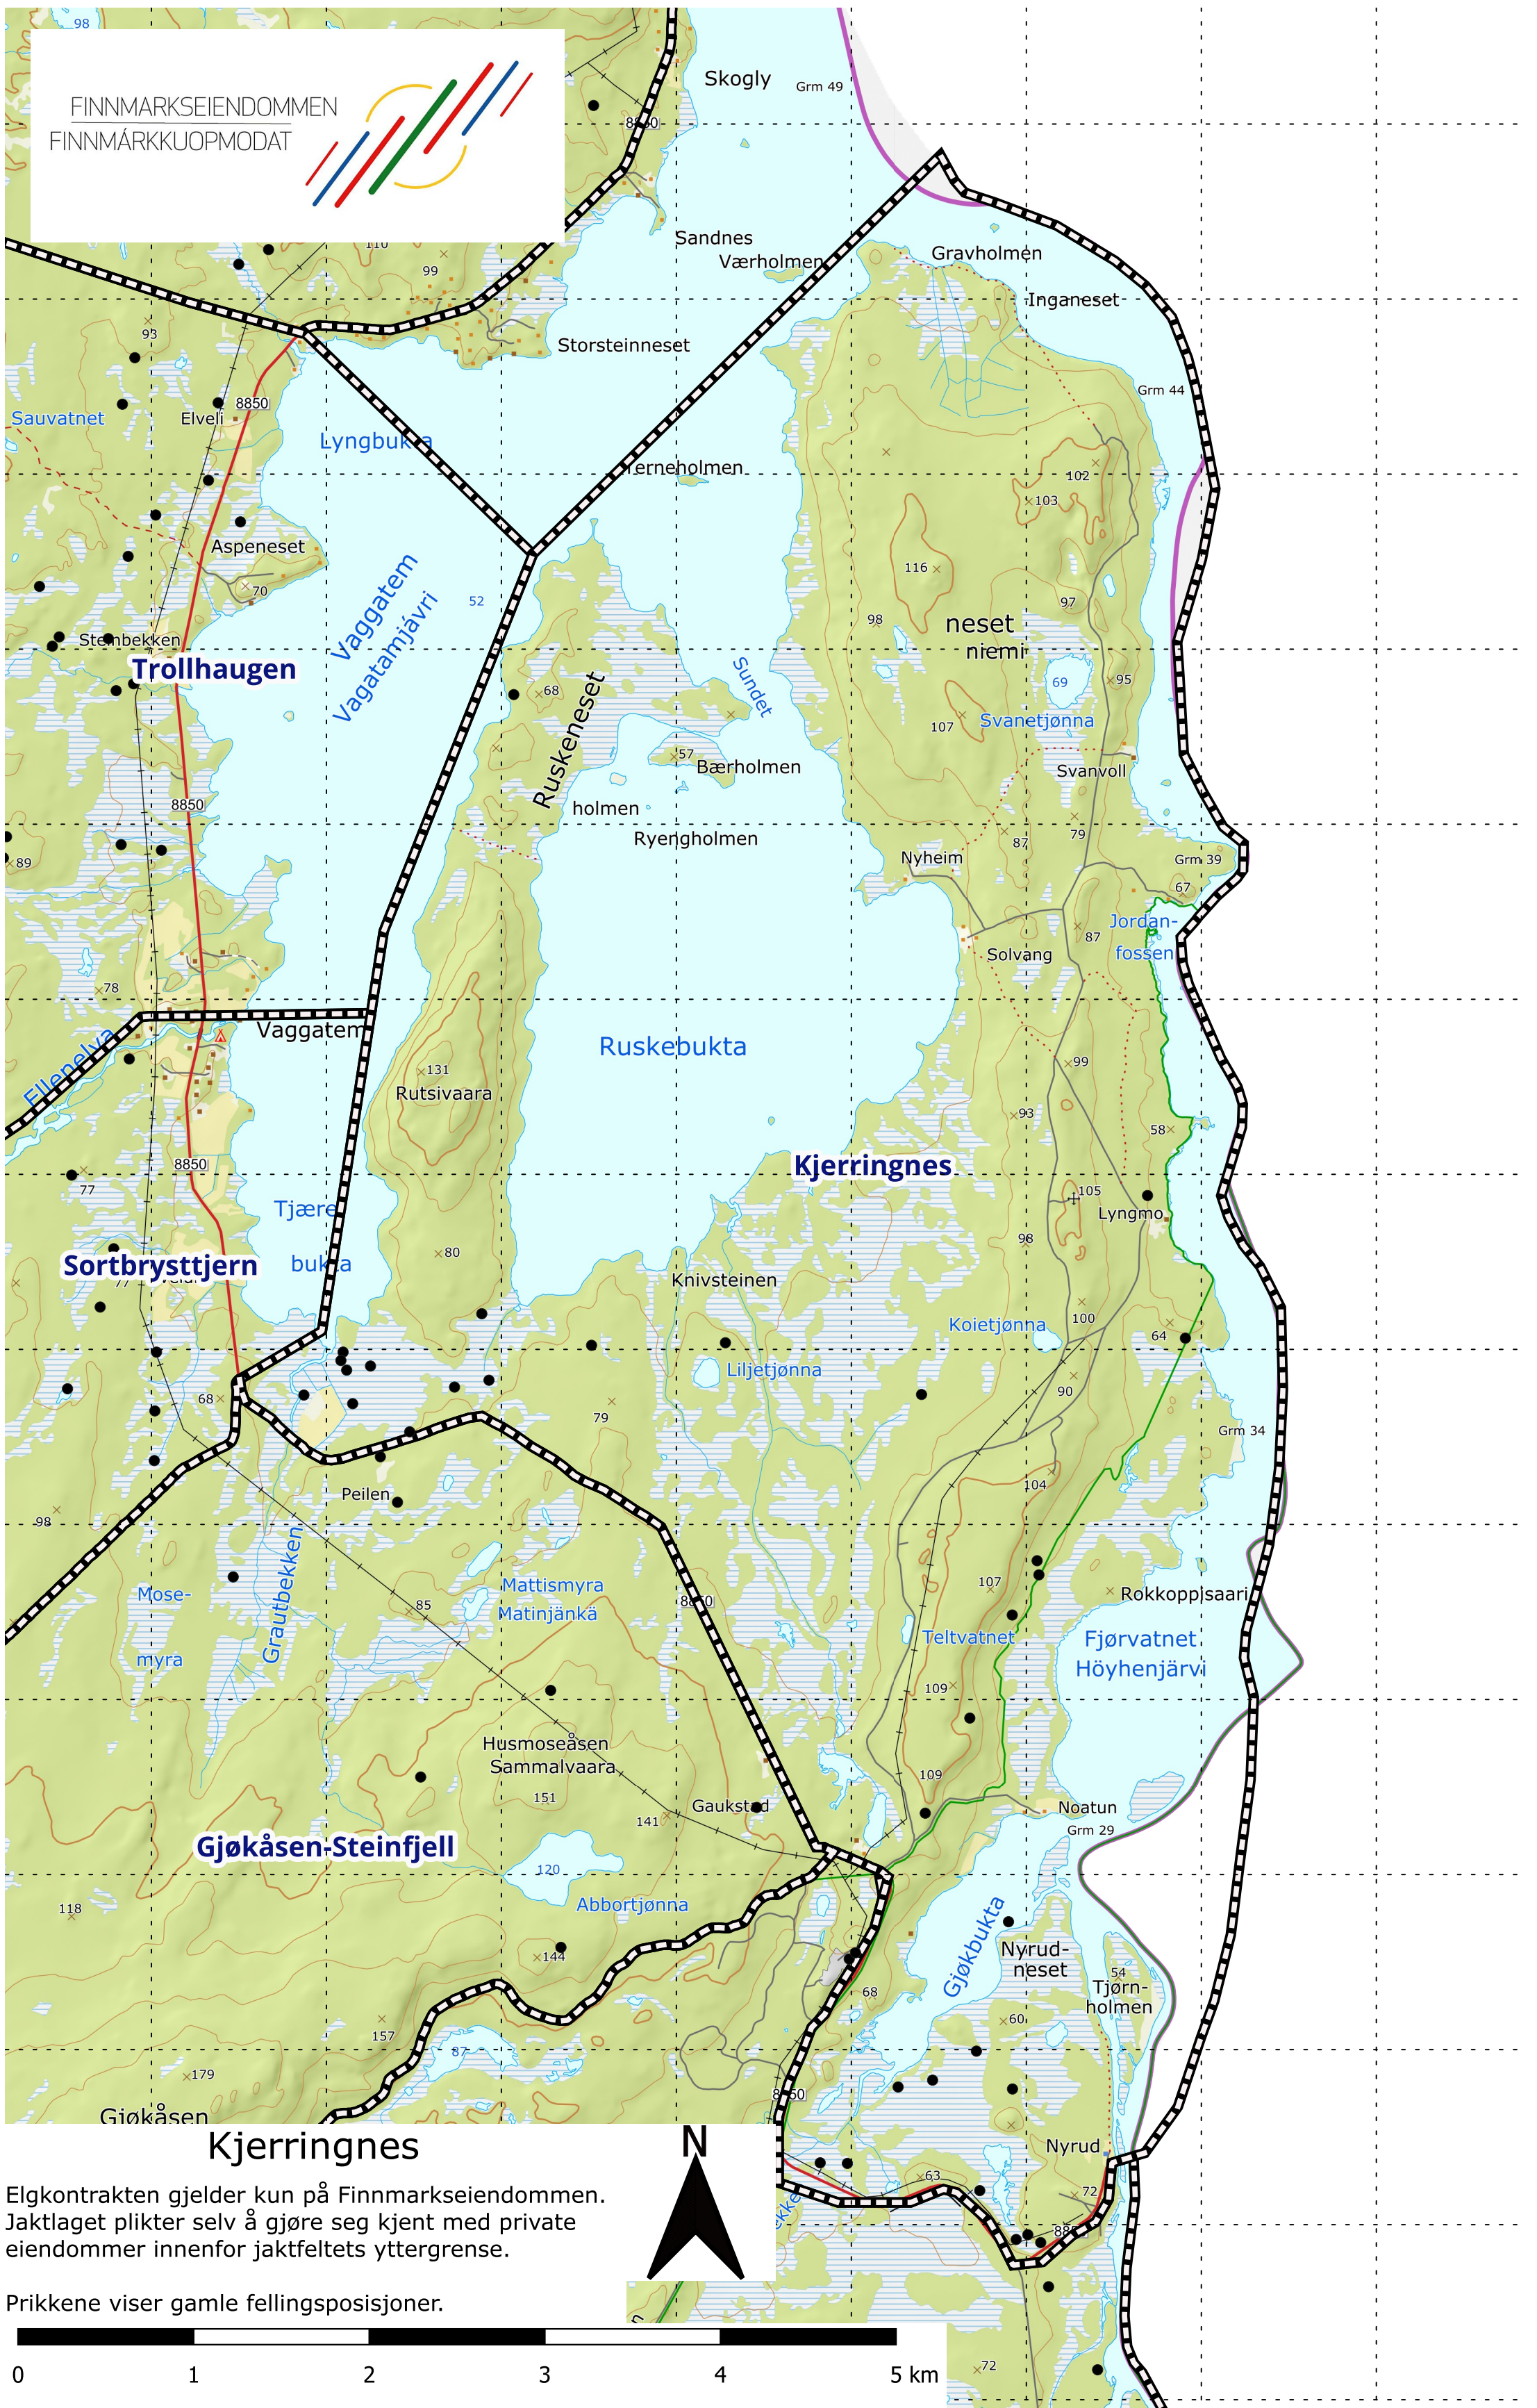

FINNMARKSEIENDOMMEN
FINNMÁRKKUOPMODAT

Elgkontrakten gjelder kun på Finnmarkseiendommen.
Jaktlaget plikter selv å gjøre seg kjent med private
eiendommer innenfor jaktfeltets yttergrense.

Prikkene viser gamle fellingsposisjoner.

0 1 2 3 4 5 km

1:30 000

Sist oppdatert 27/06/2023