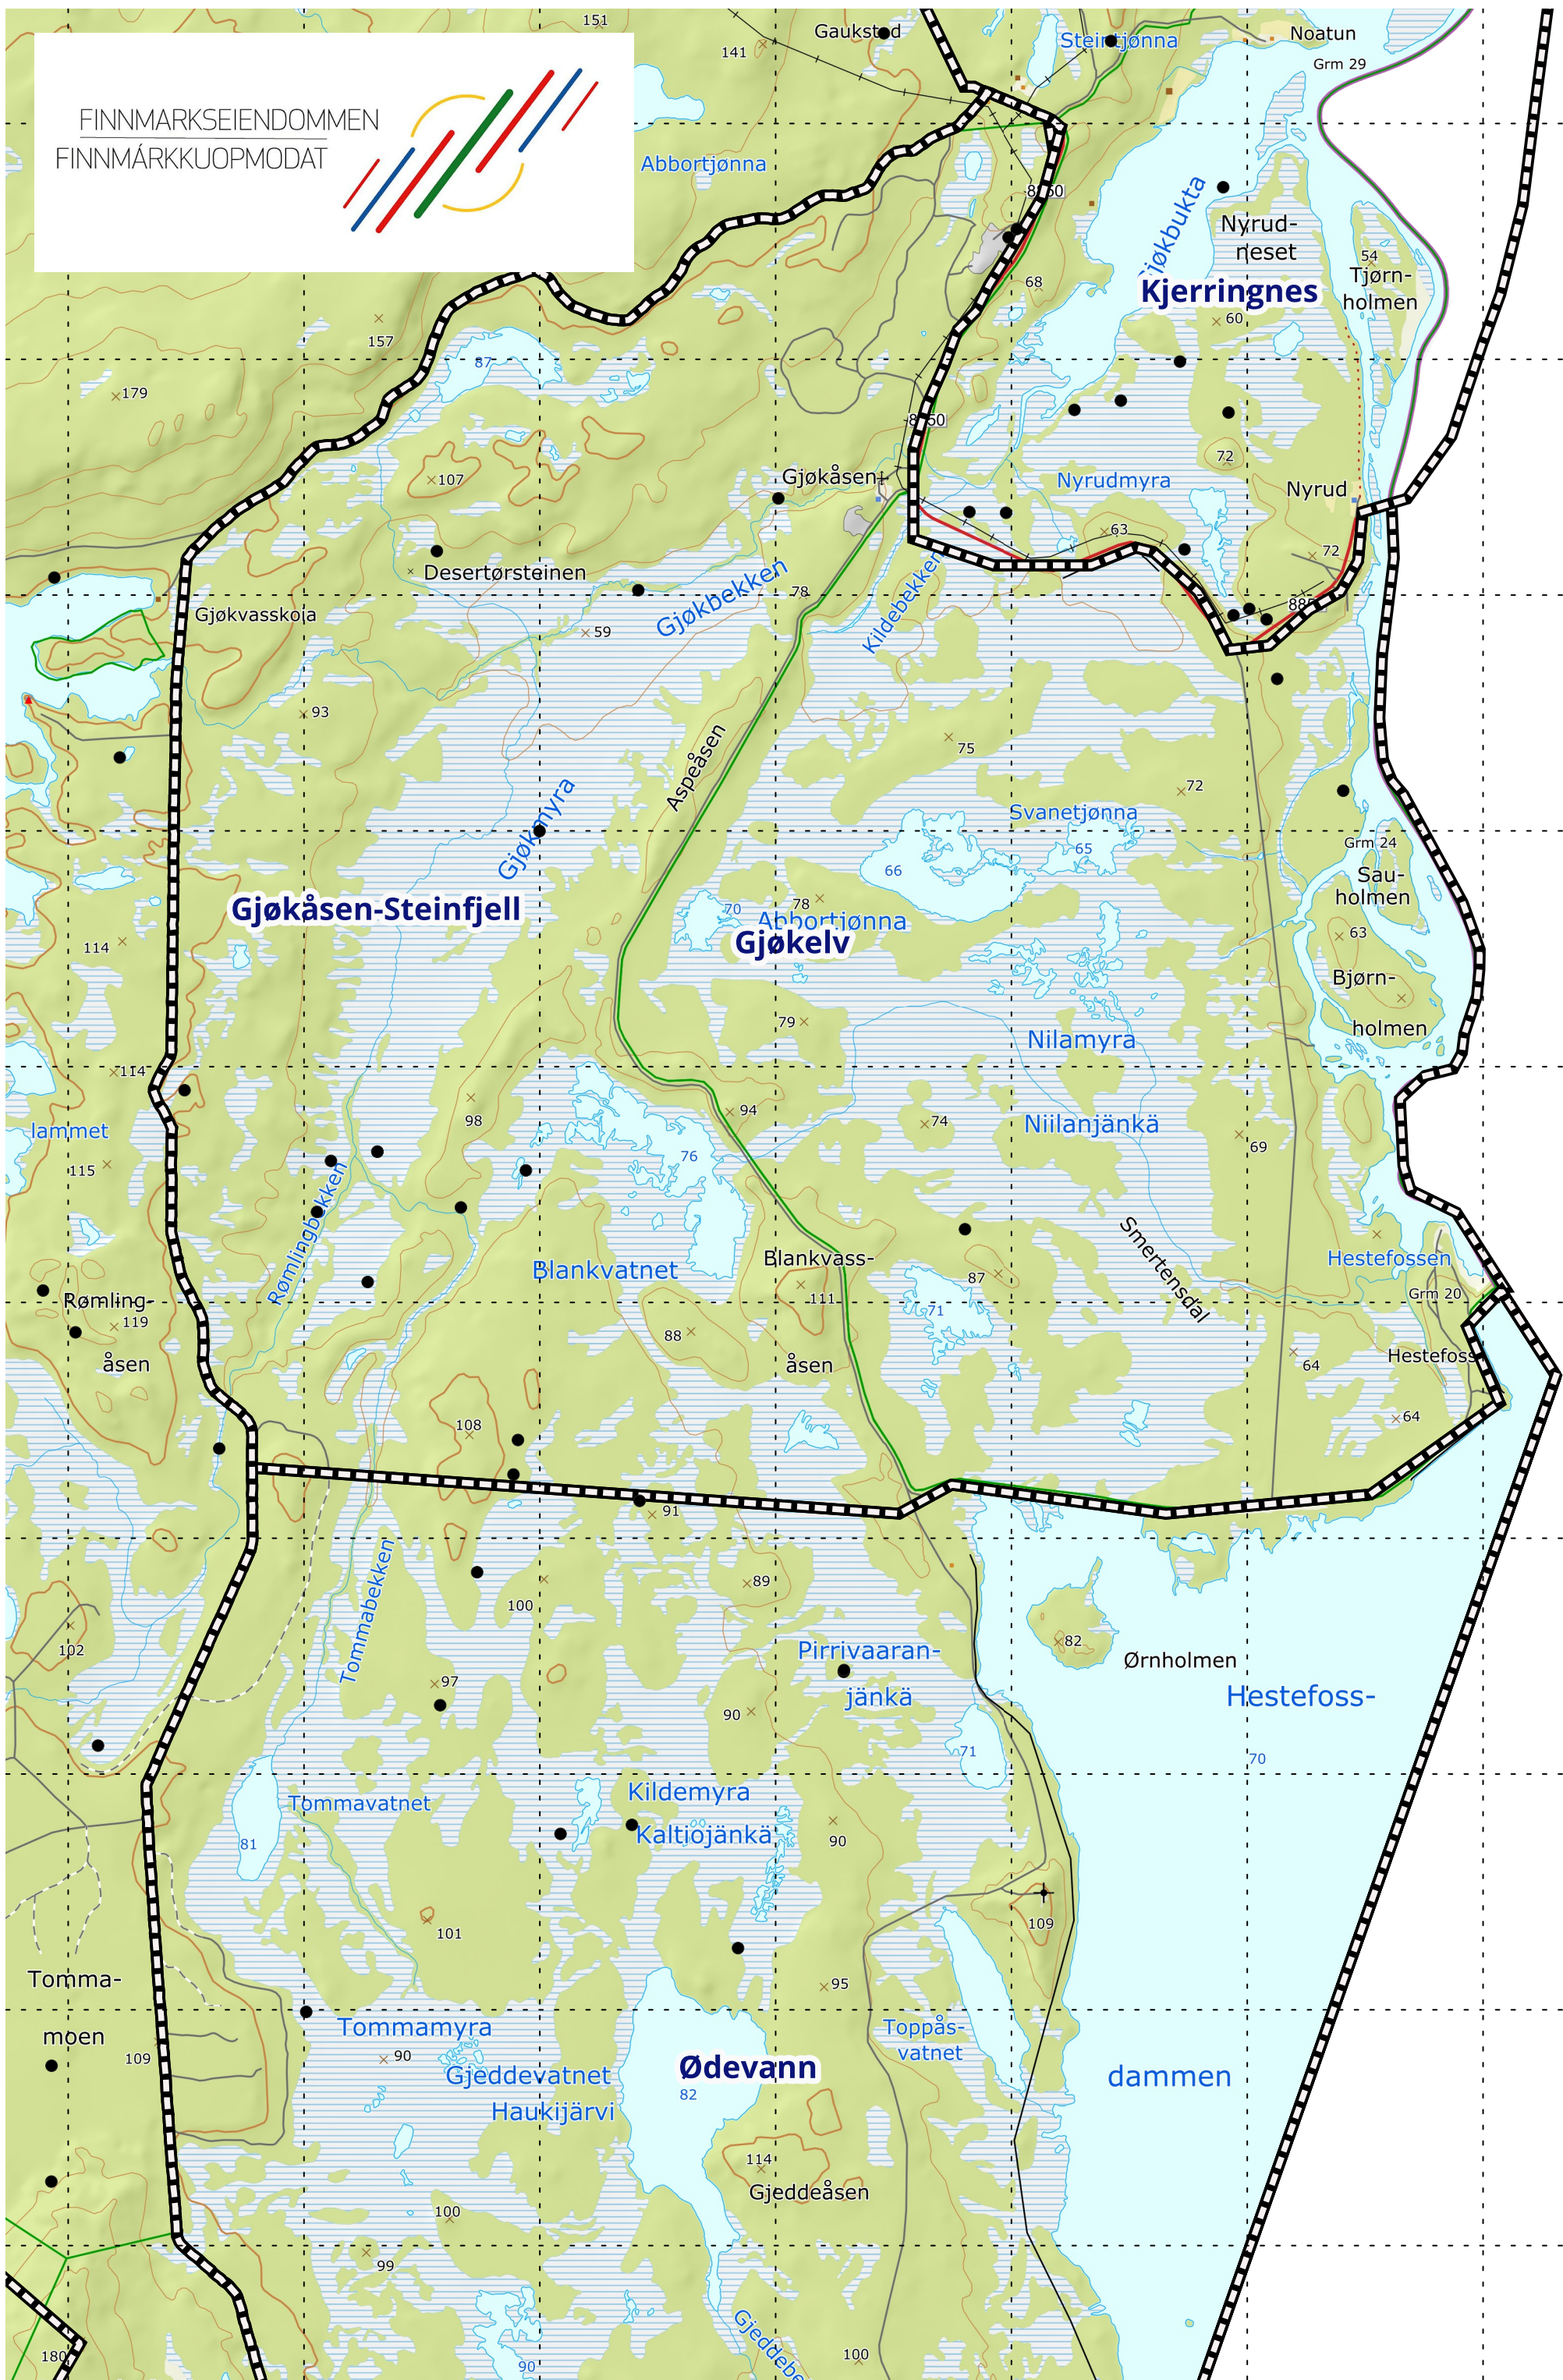

## Gjøkelv

Elgkontrakten gjelder kun på Finnmarkseiendommen.  
Jaktlaget plikter selv å gjøre seg kjent med private  
eiendommer innenfor jaktfeltets yttergrense.

Prikkene viser gamle fellingsposisjoner.

0 1 2 3 4 5 km

1:25 000