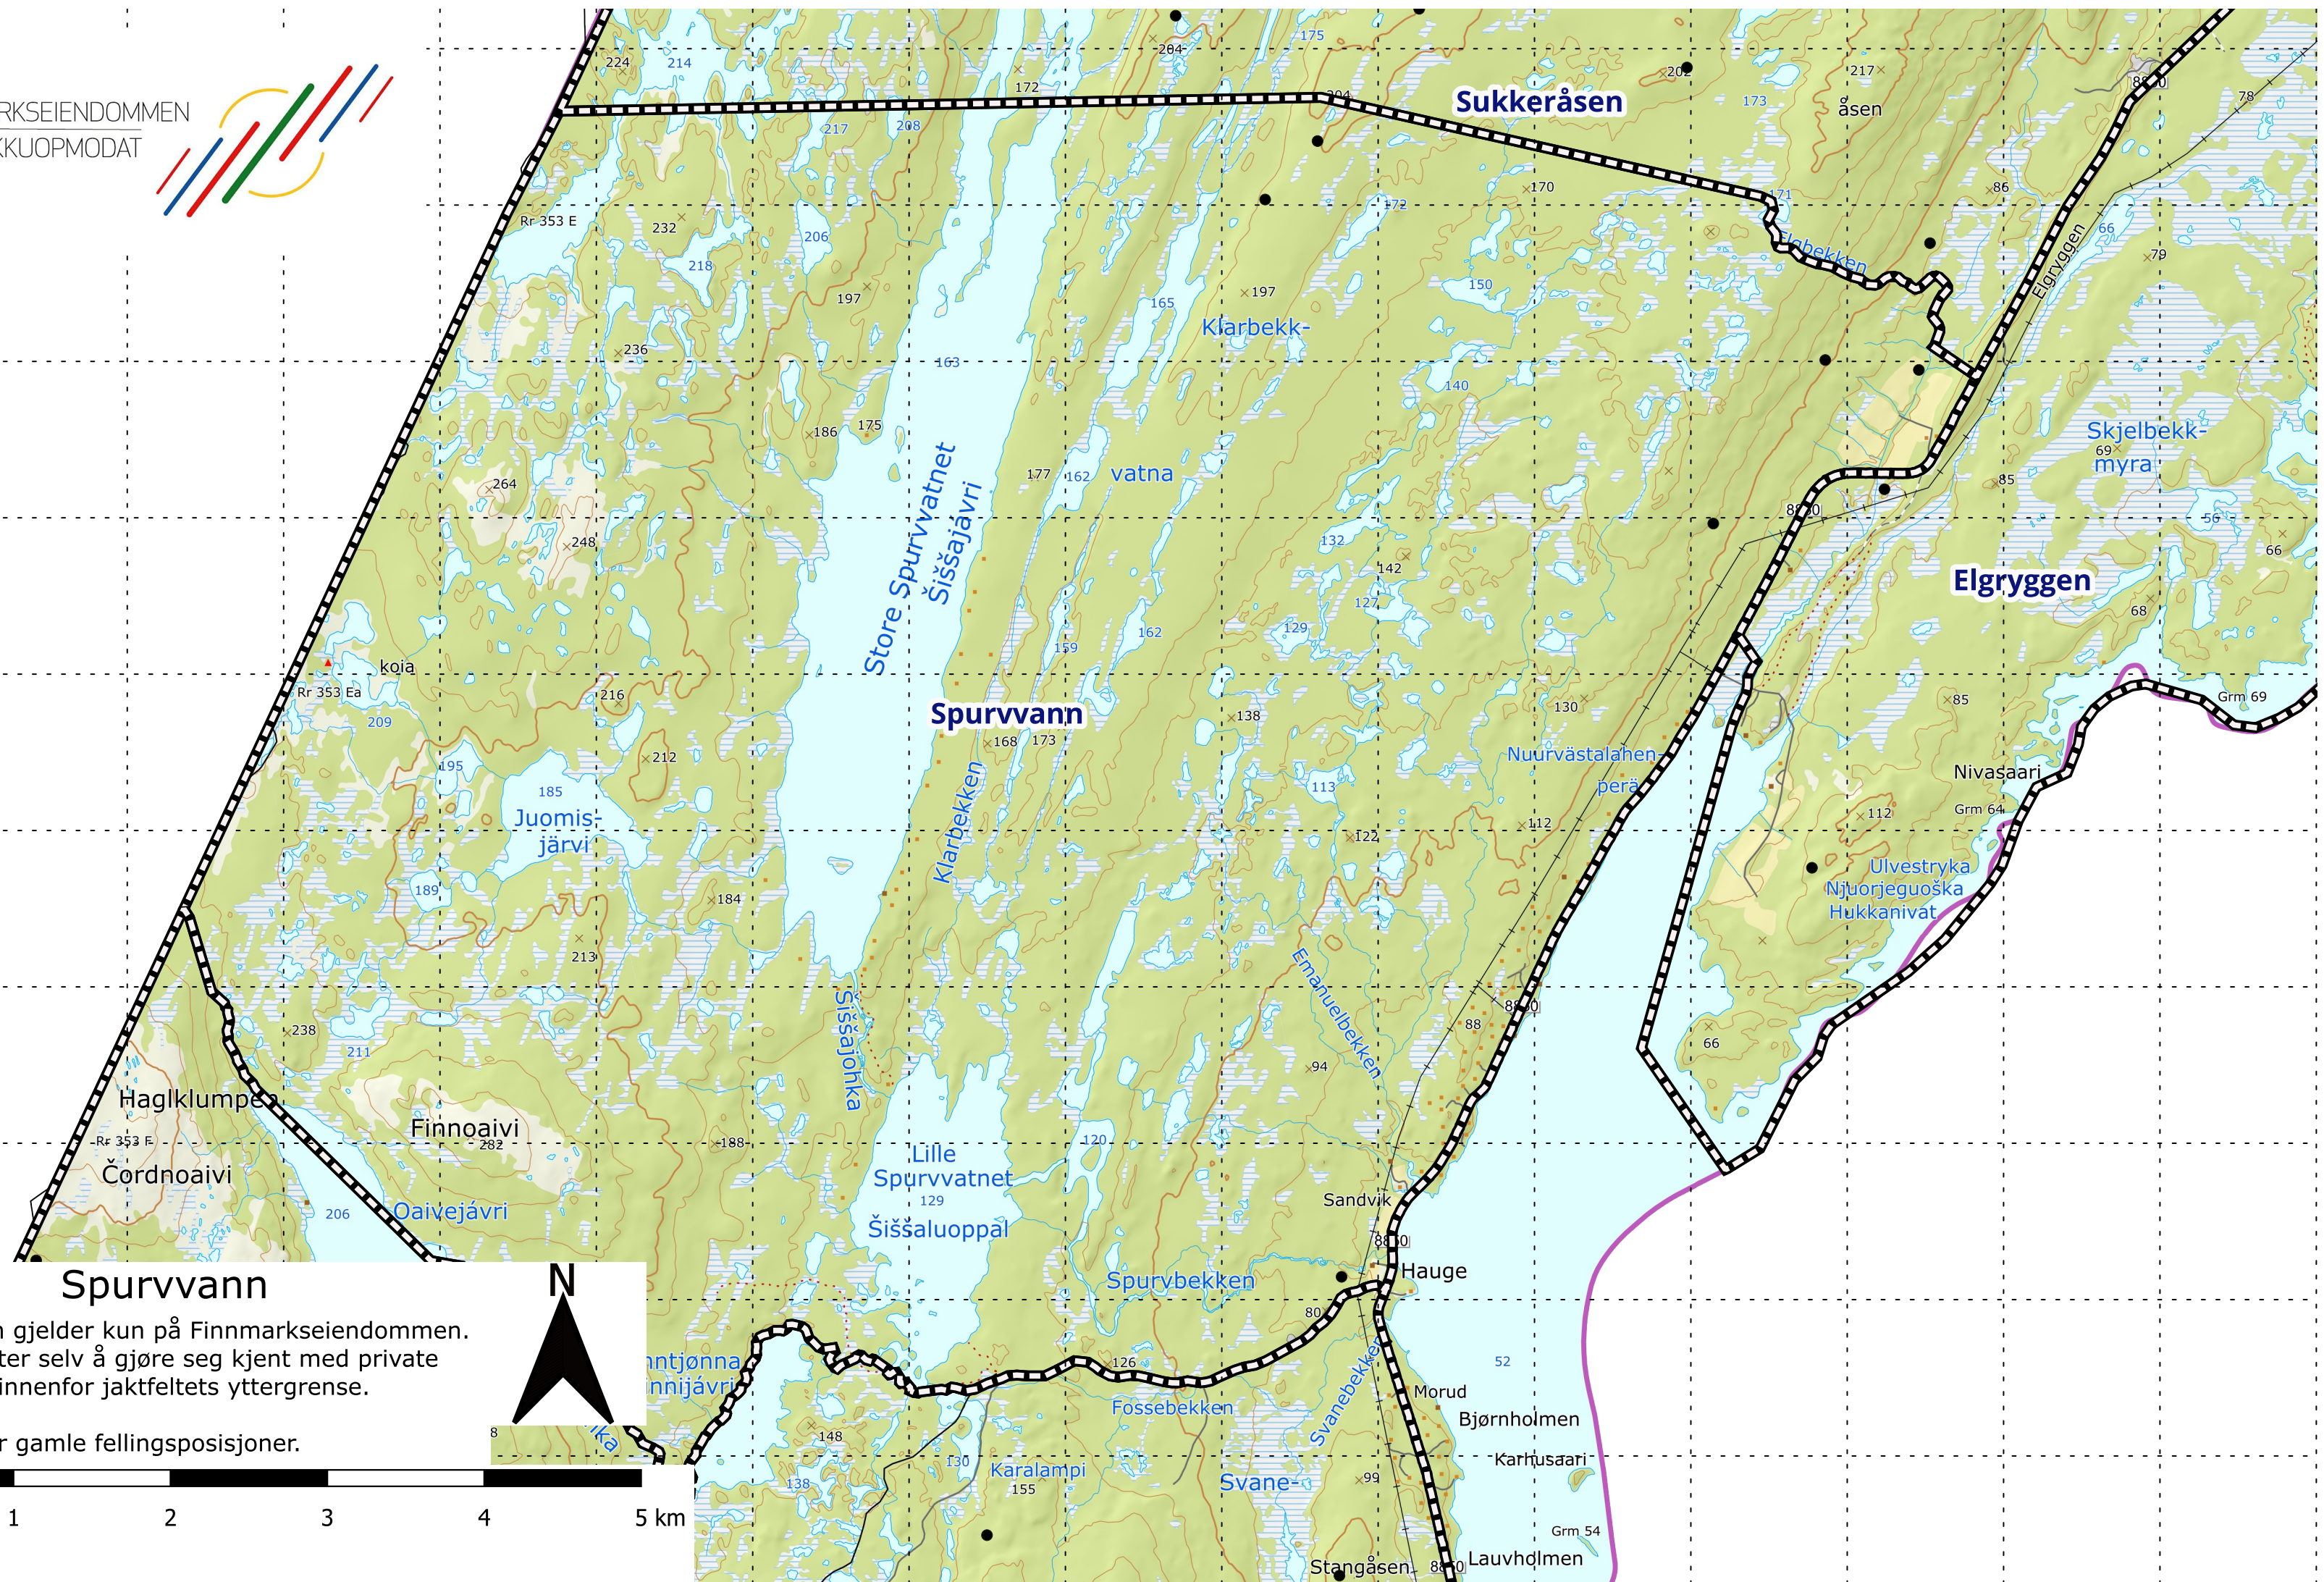

FINNMARKSEIENDOMMEN  
FINNMARKKUOPMODAT

Elgkontrakten gjelder kun på Finnmarkseiendommen.  
Jaktlaget plikter selv å gjøre seg kjent med private  
eiendommer innenfor jaktfeltets yttergrense.

Prikkene viser gamle fellingsposisjoner.

1:35 000