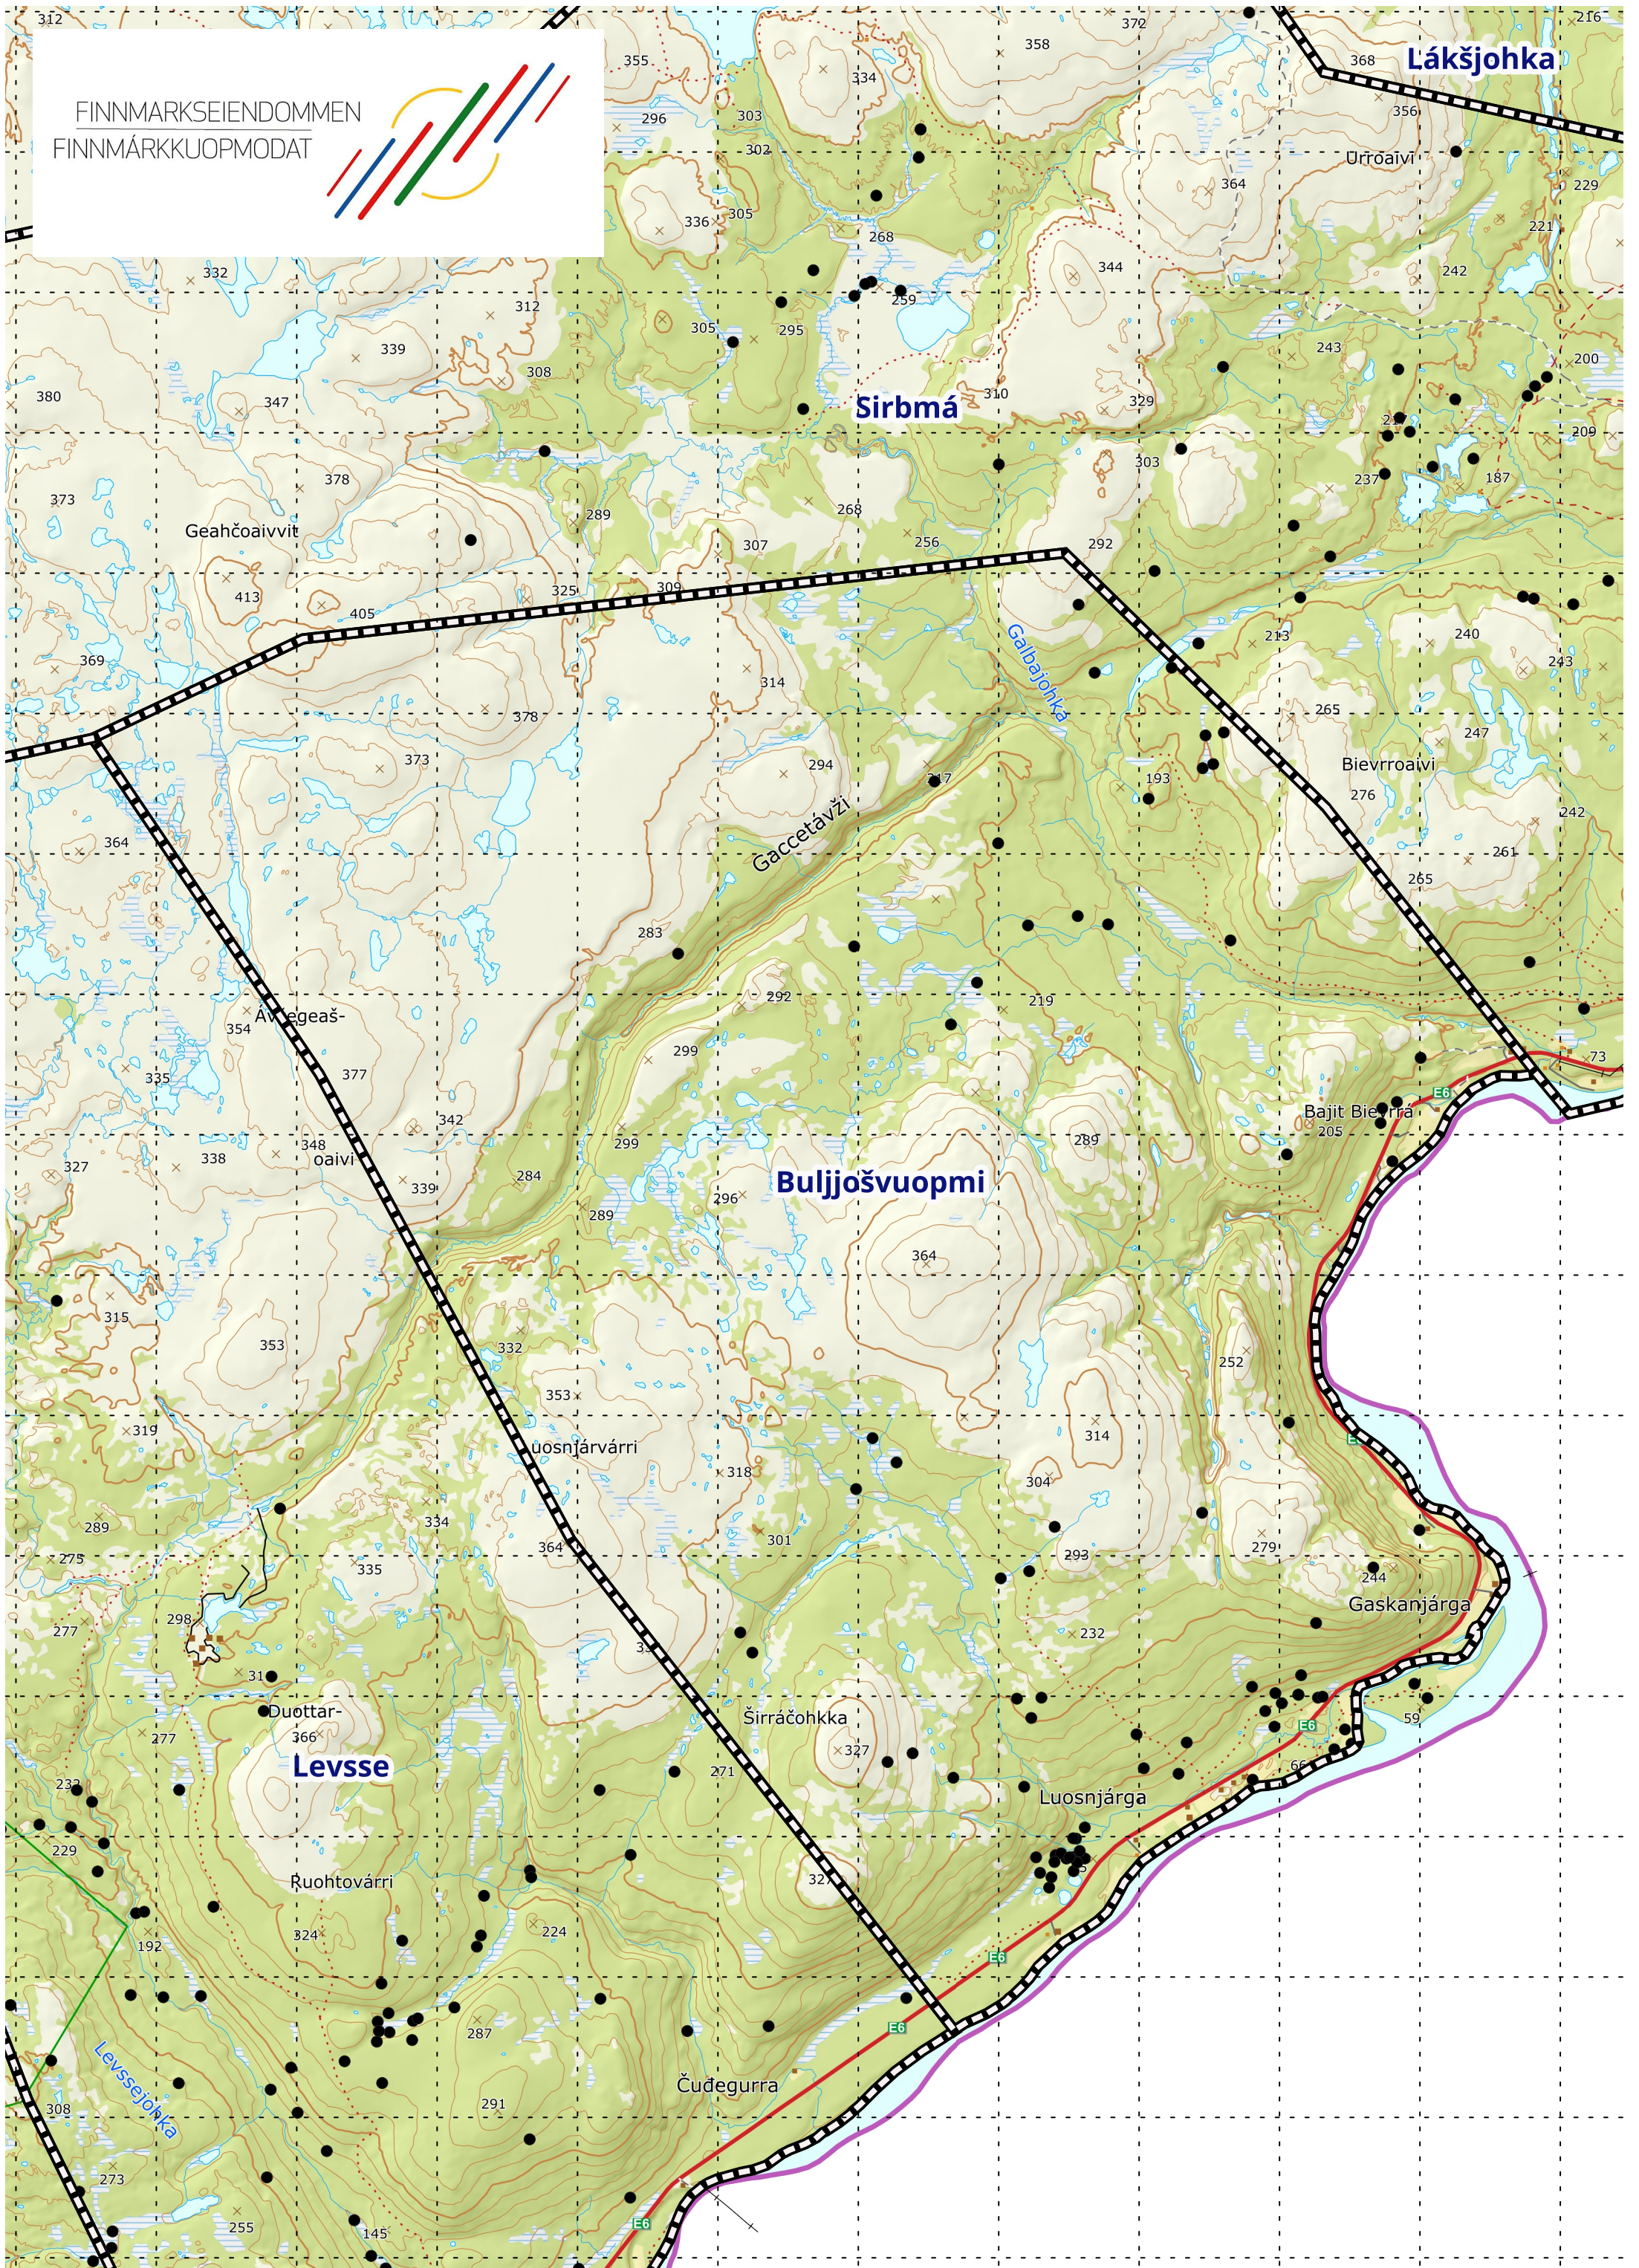

FINNMARKSEIENDOMMEN
FINNMARKKUOPMODAT

Buljošvuopmi

Elgkontrakten gjelder kun på Finnmarkseiendommen.
Jaktlaget plikter selv å gjøre seg kjent med private
eiendommer innenfor jaktfeltets yttergrense.

Prikkene viser gamle fellingsposisjoner.

1:40 000

Sist oppdatert 27/06/2023