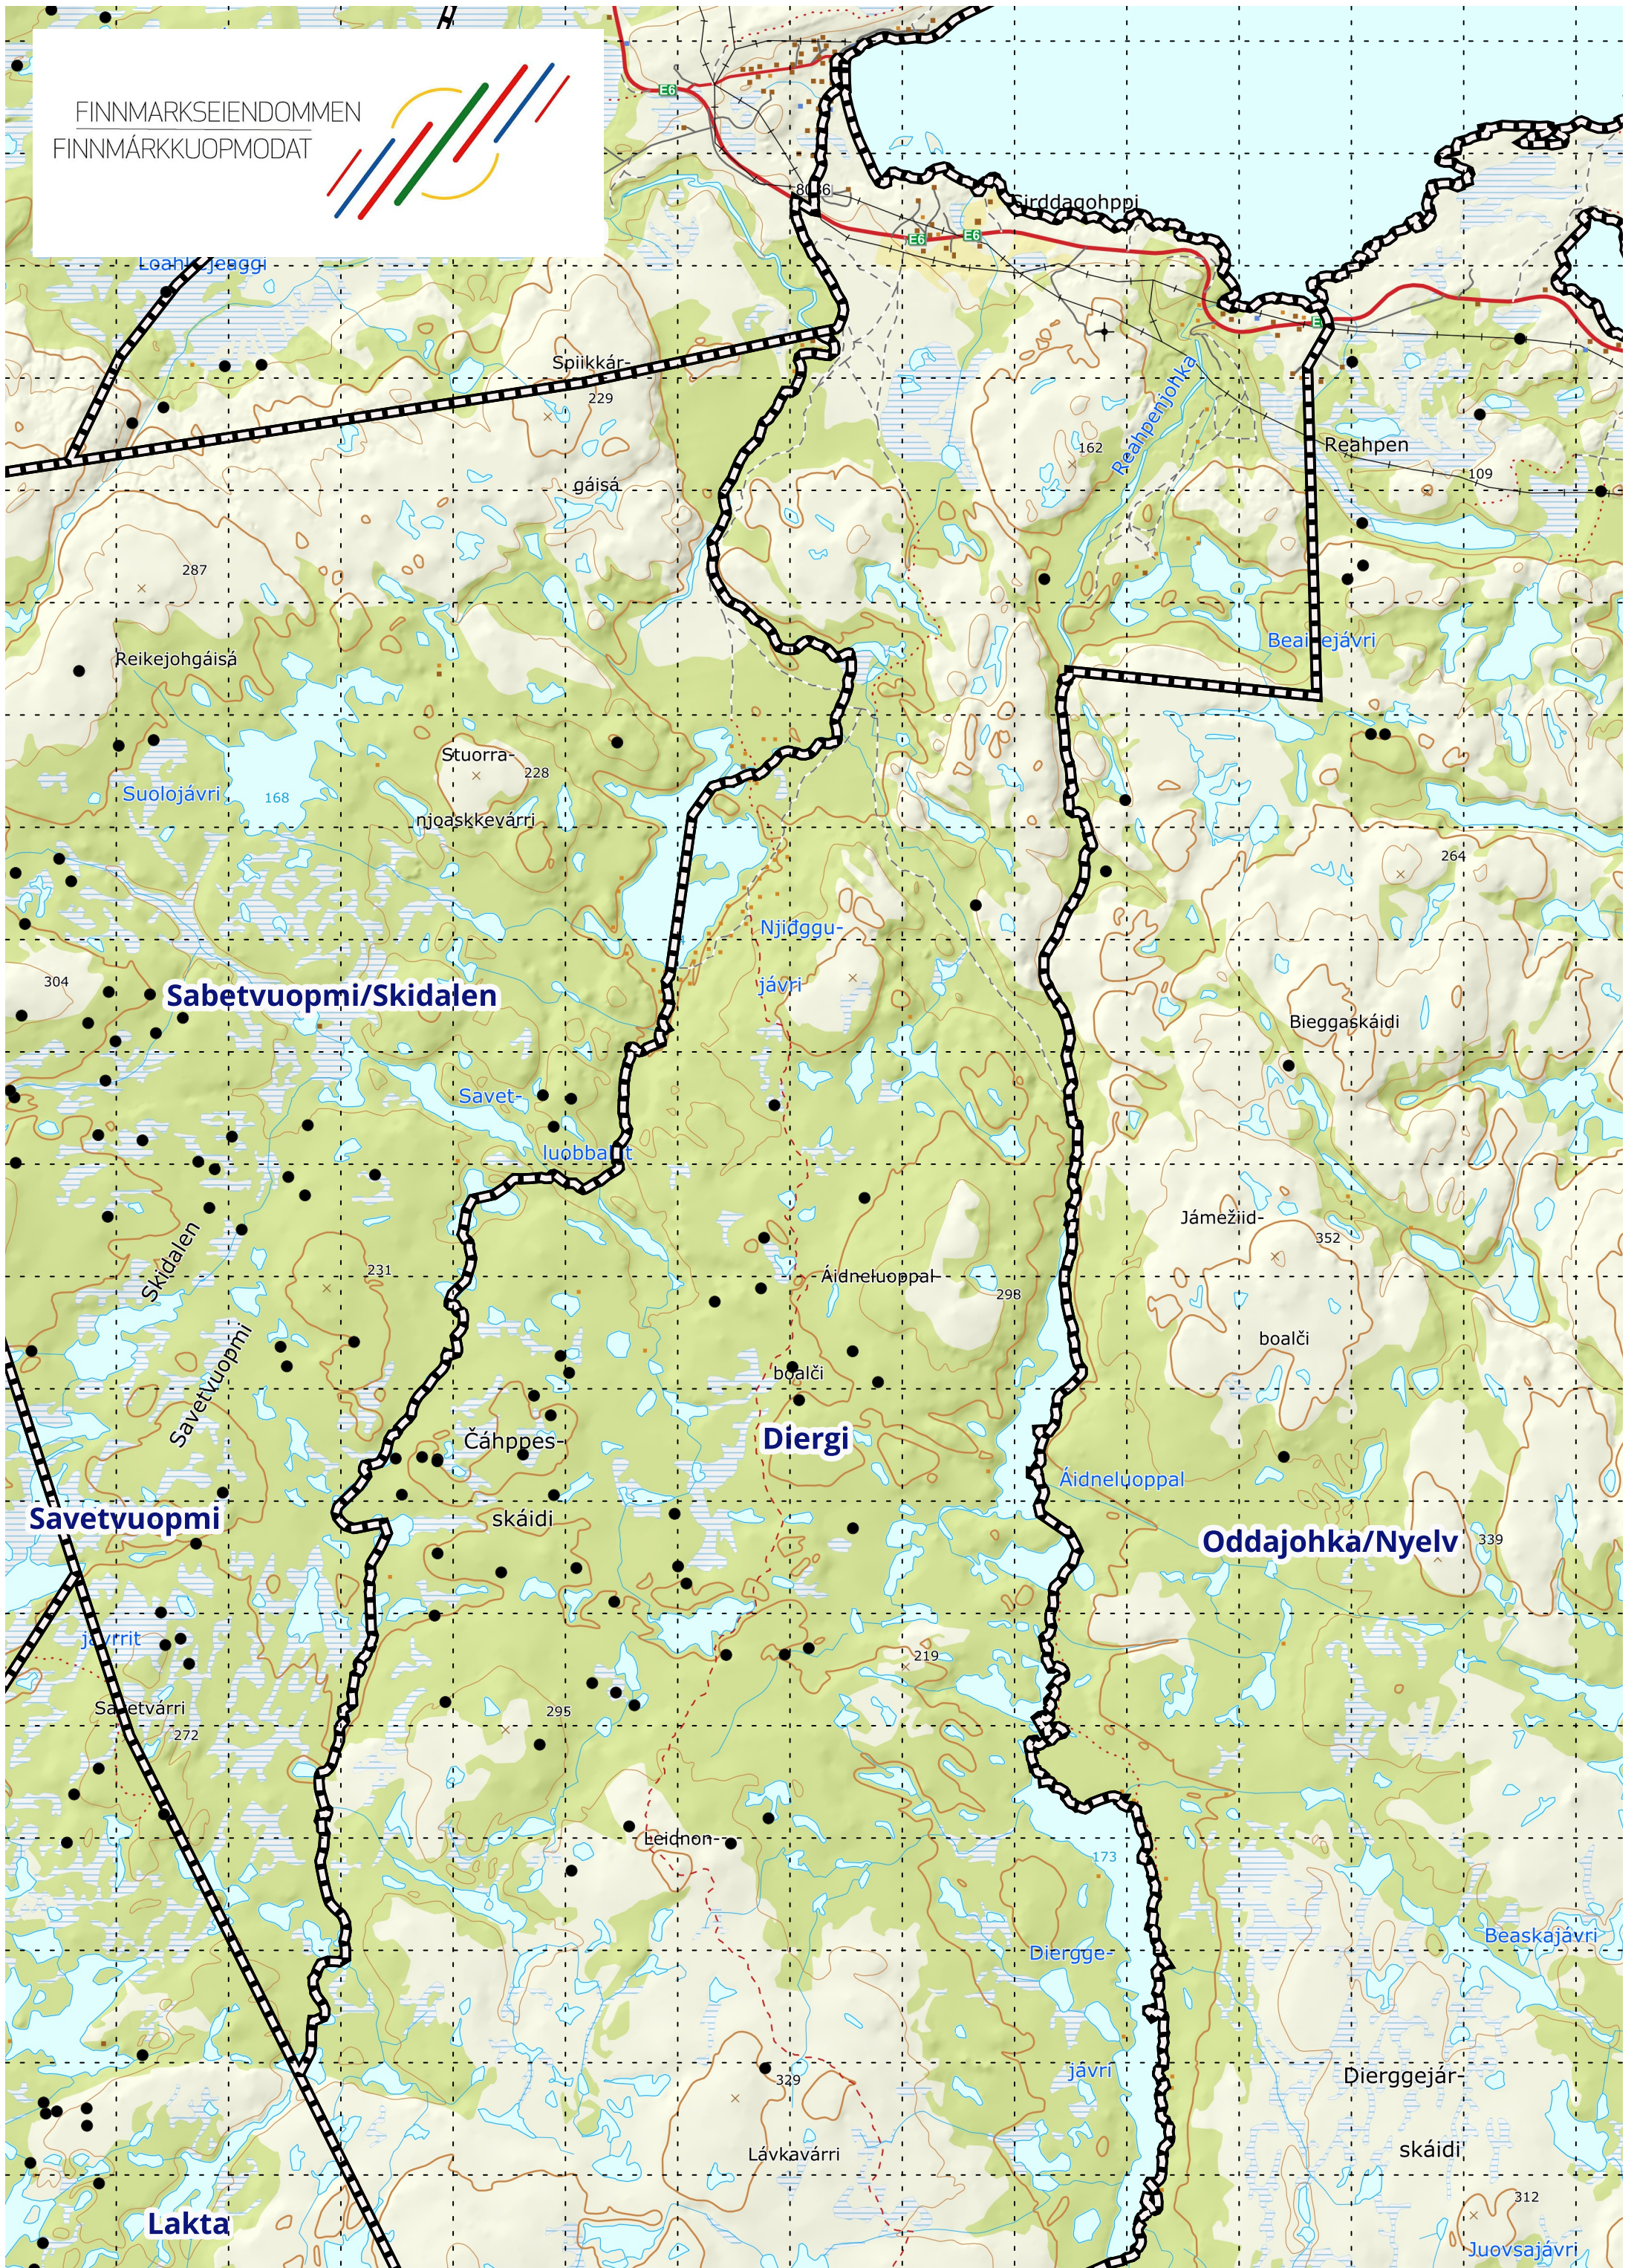

FINNMARKSEIENDOMMEN
FINNMARKKUOPMODAT

Elgkontrakten gjelder kun på Finnmarkseiendommen.
Jaktlaget plikter selv å gjøre seg kjent med private
eiendommer innenfor jaktfeltets yttergrense.

Prikkene viser gamle fellingsposisjoner.

1:50 000