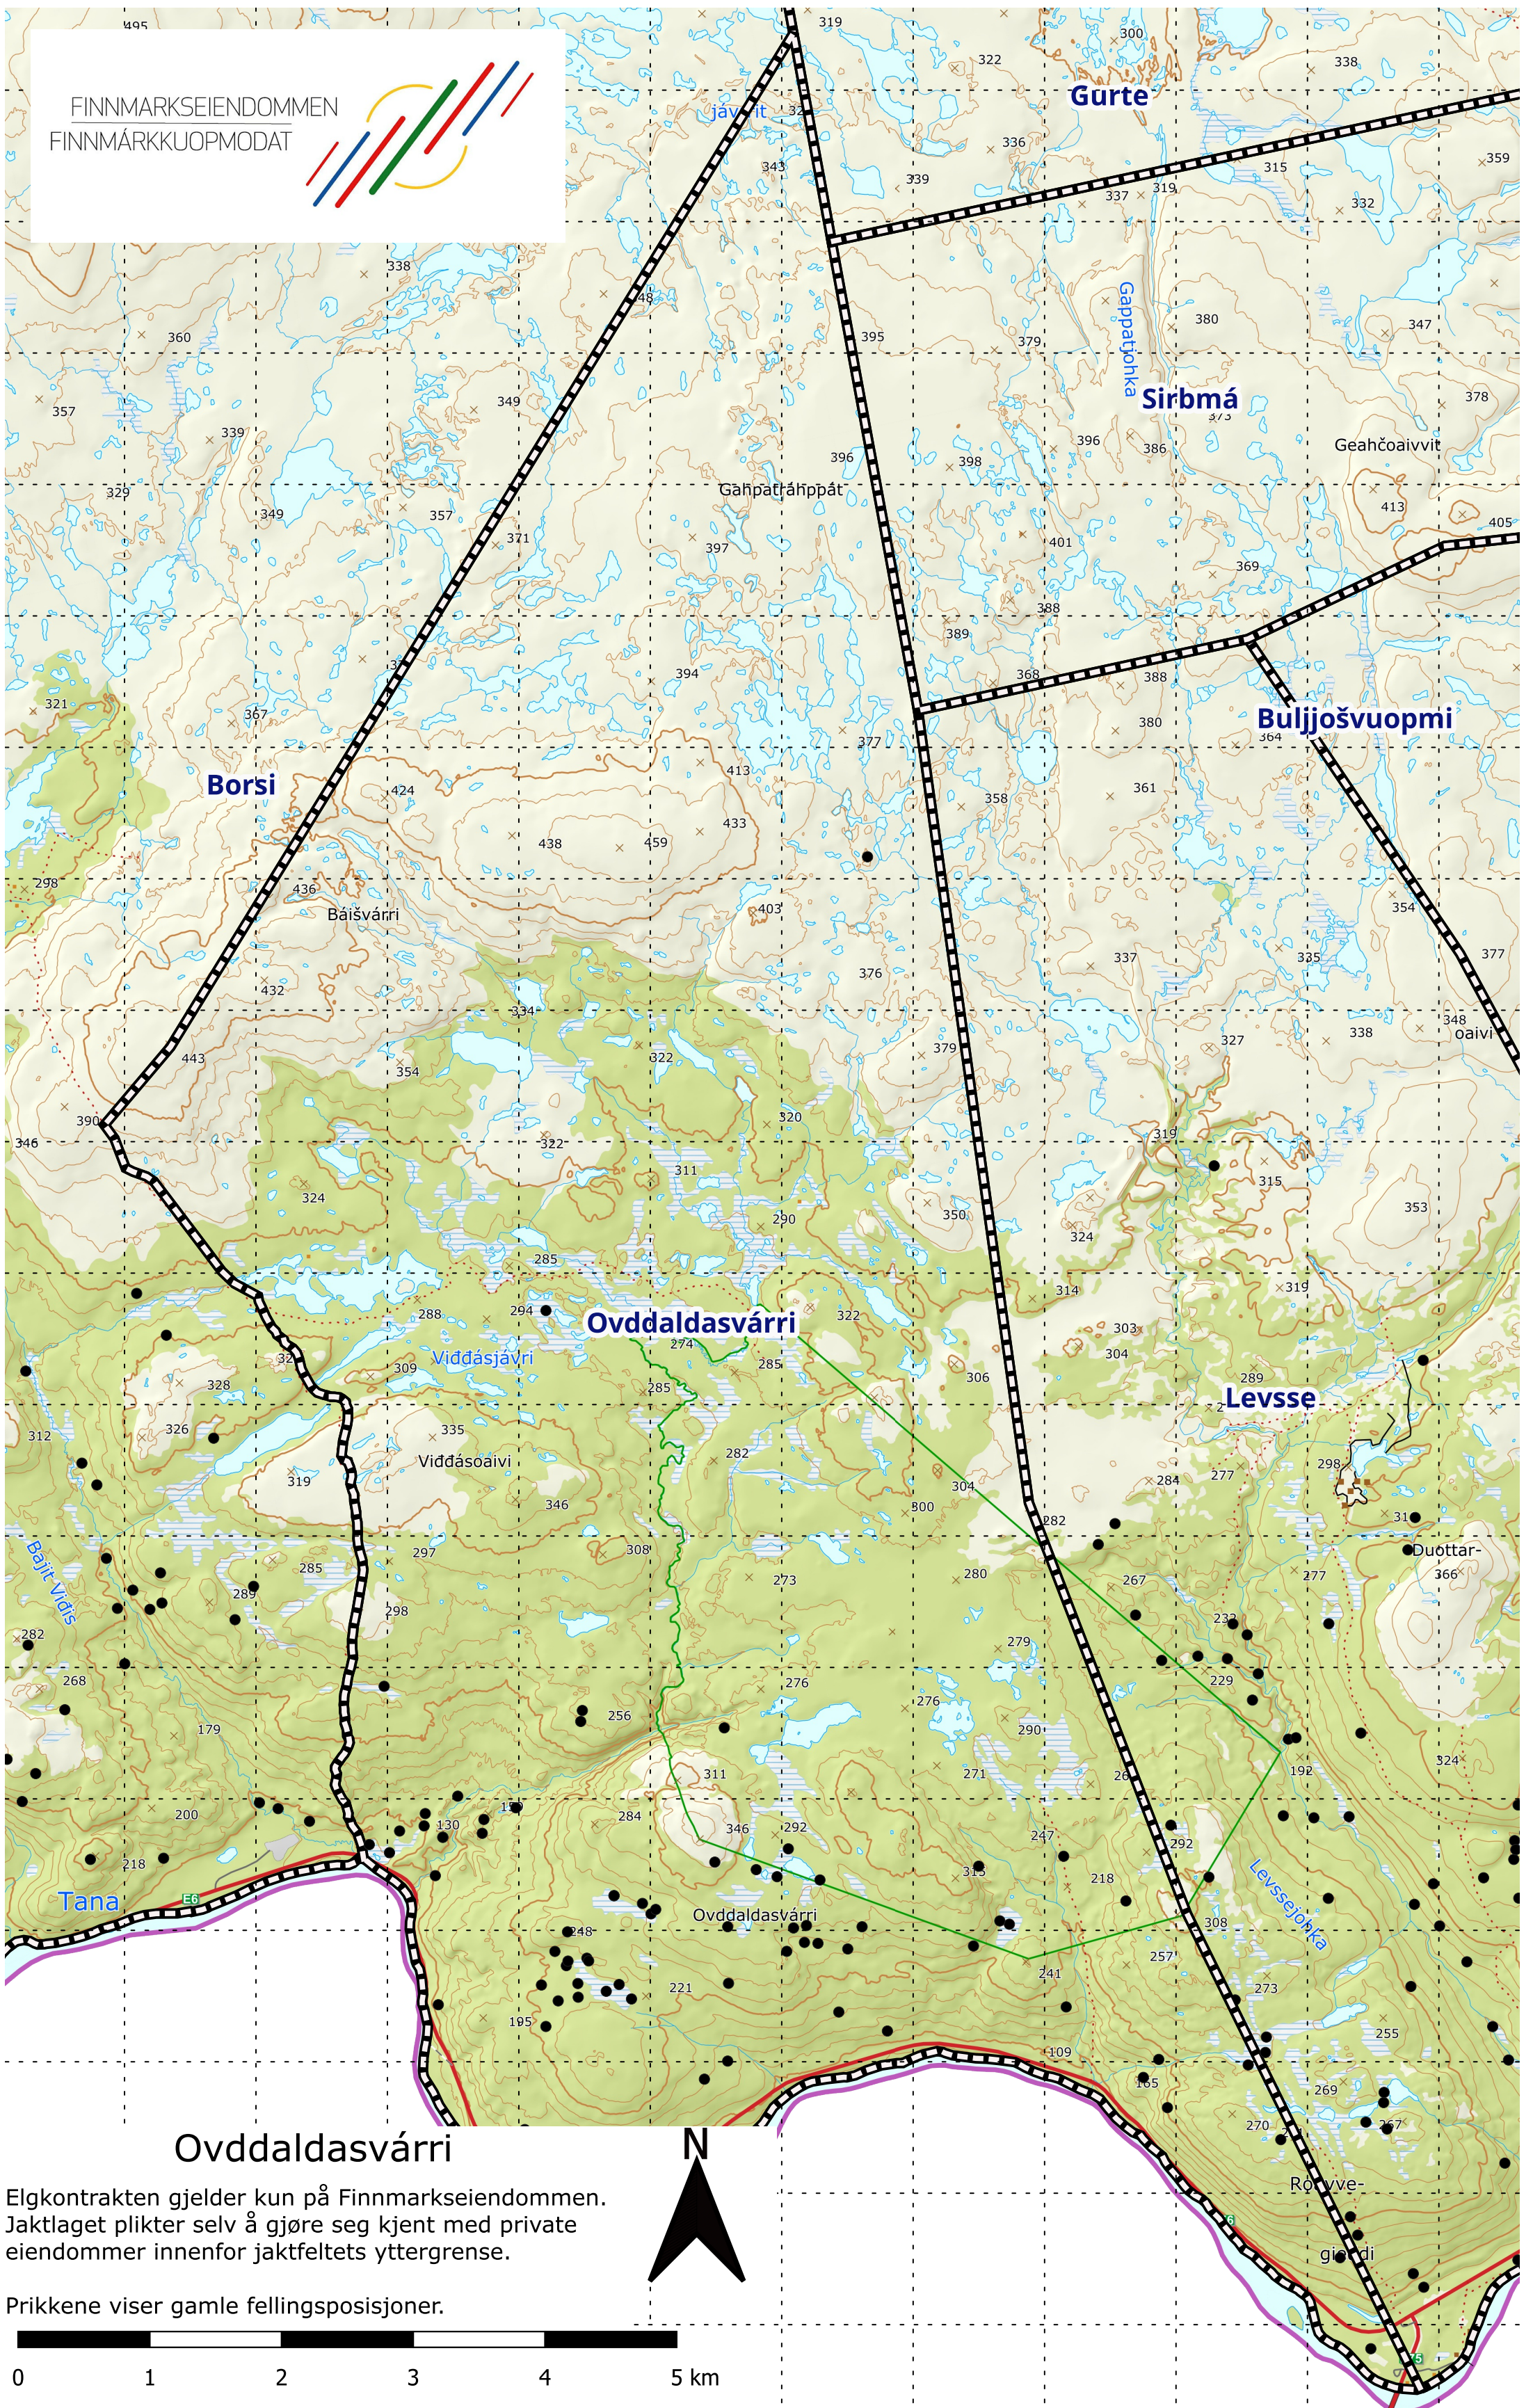

FINNMARKSEIENDOMMEN
FINNMARKKUOPMODAT

Ovddaldasvárri

Elgkontrakten gjelder kun på Finnmarkseiendommen.
Jaktlaget plikter selv å gjøre seg kjent med private
eiendommer innenfor jaktfeltets yttergrense.

Prikkene viser gamle fellingsposisjoner.

1:40 000