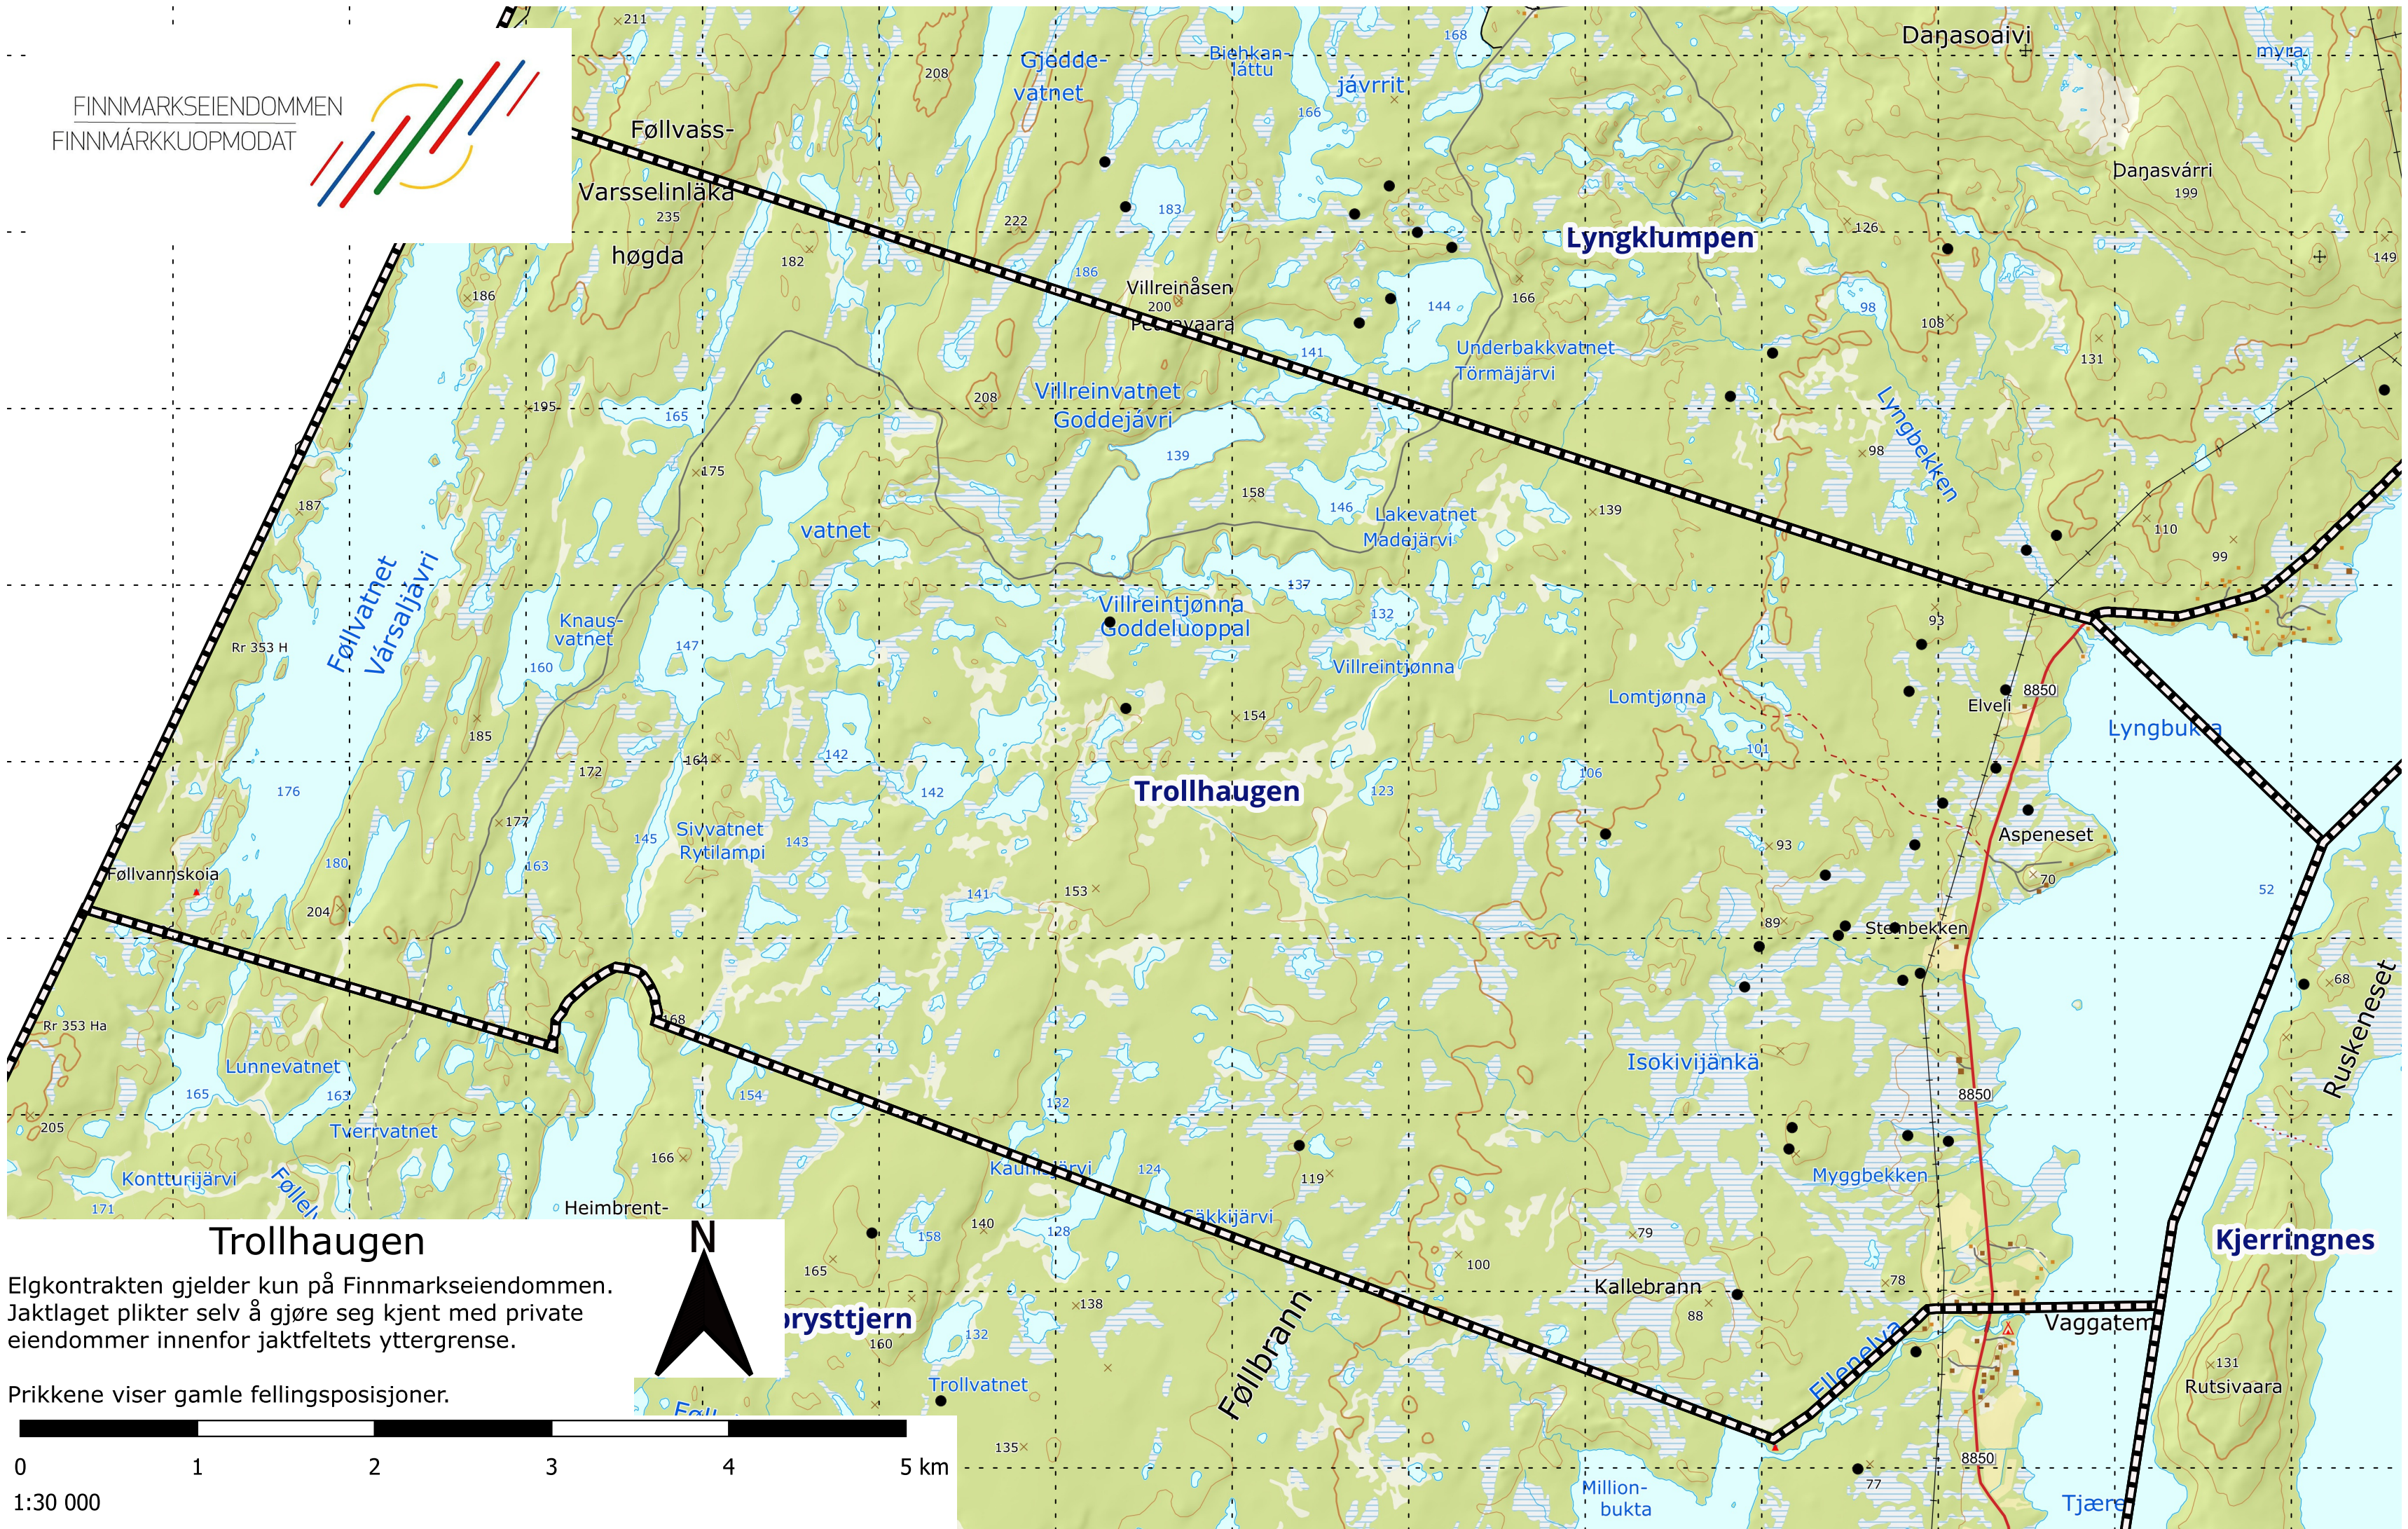

### Trollhaugen

Elgkontrakten gjelder kun på Finnmarkseiendommen.  
Jaktlaget plikter selv å gjøre seg kjent med private  
eiendommer innenfor jaktfeltets yttergrense.

Prikkene viser gamle fellingsposisjoner.

1:30 000