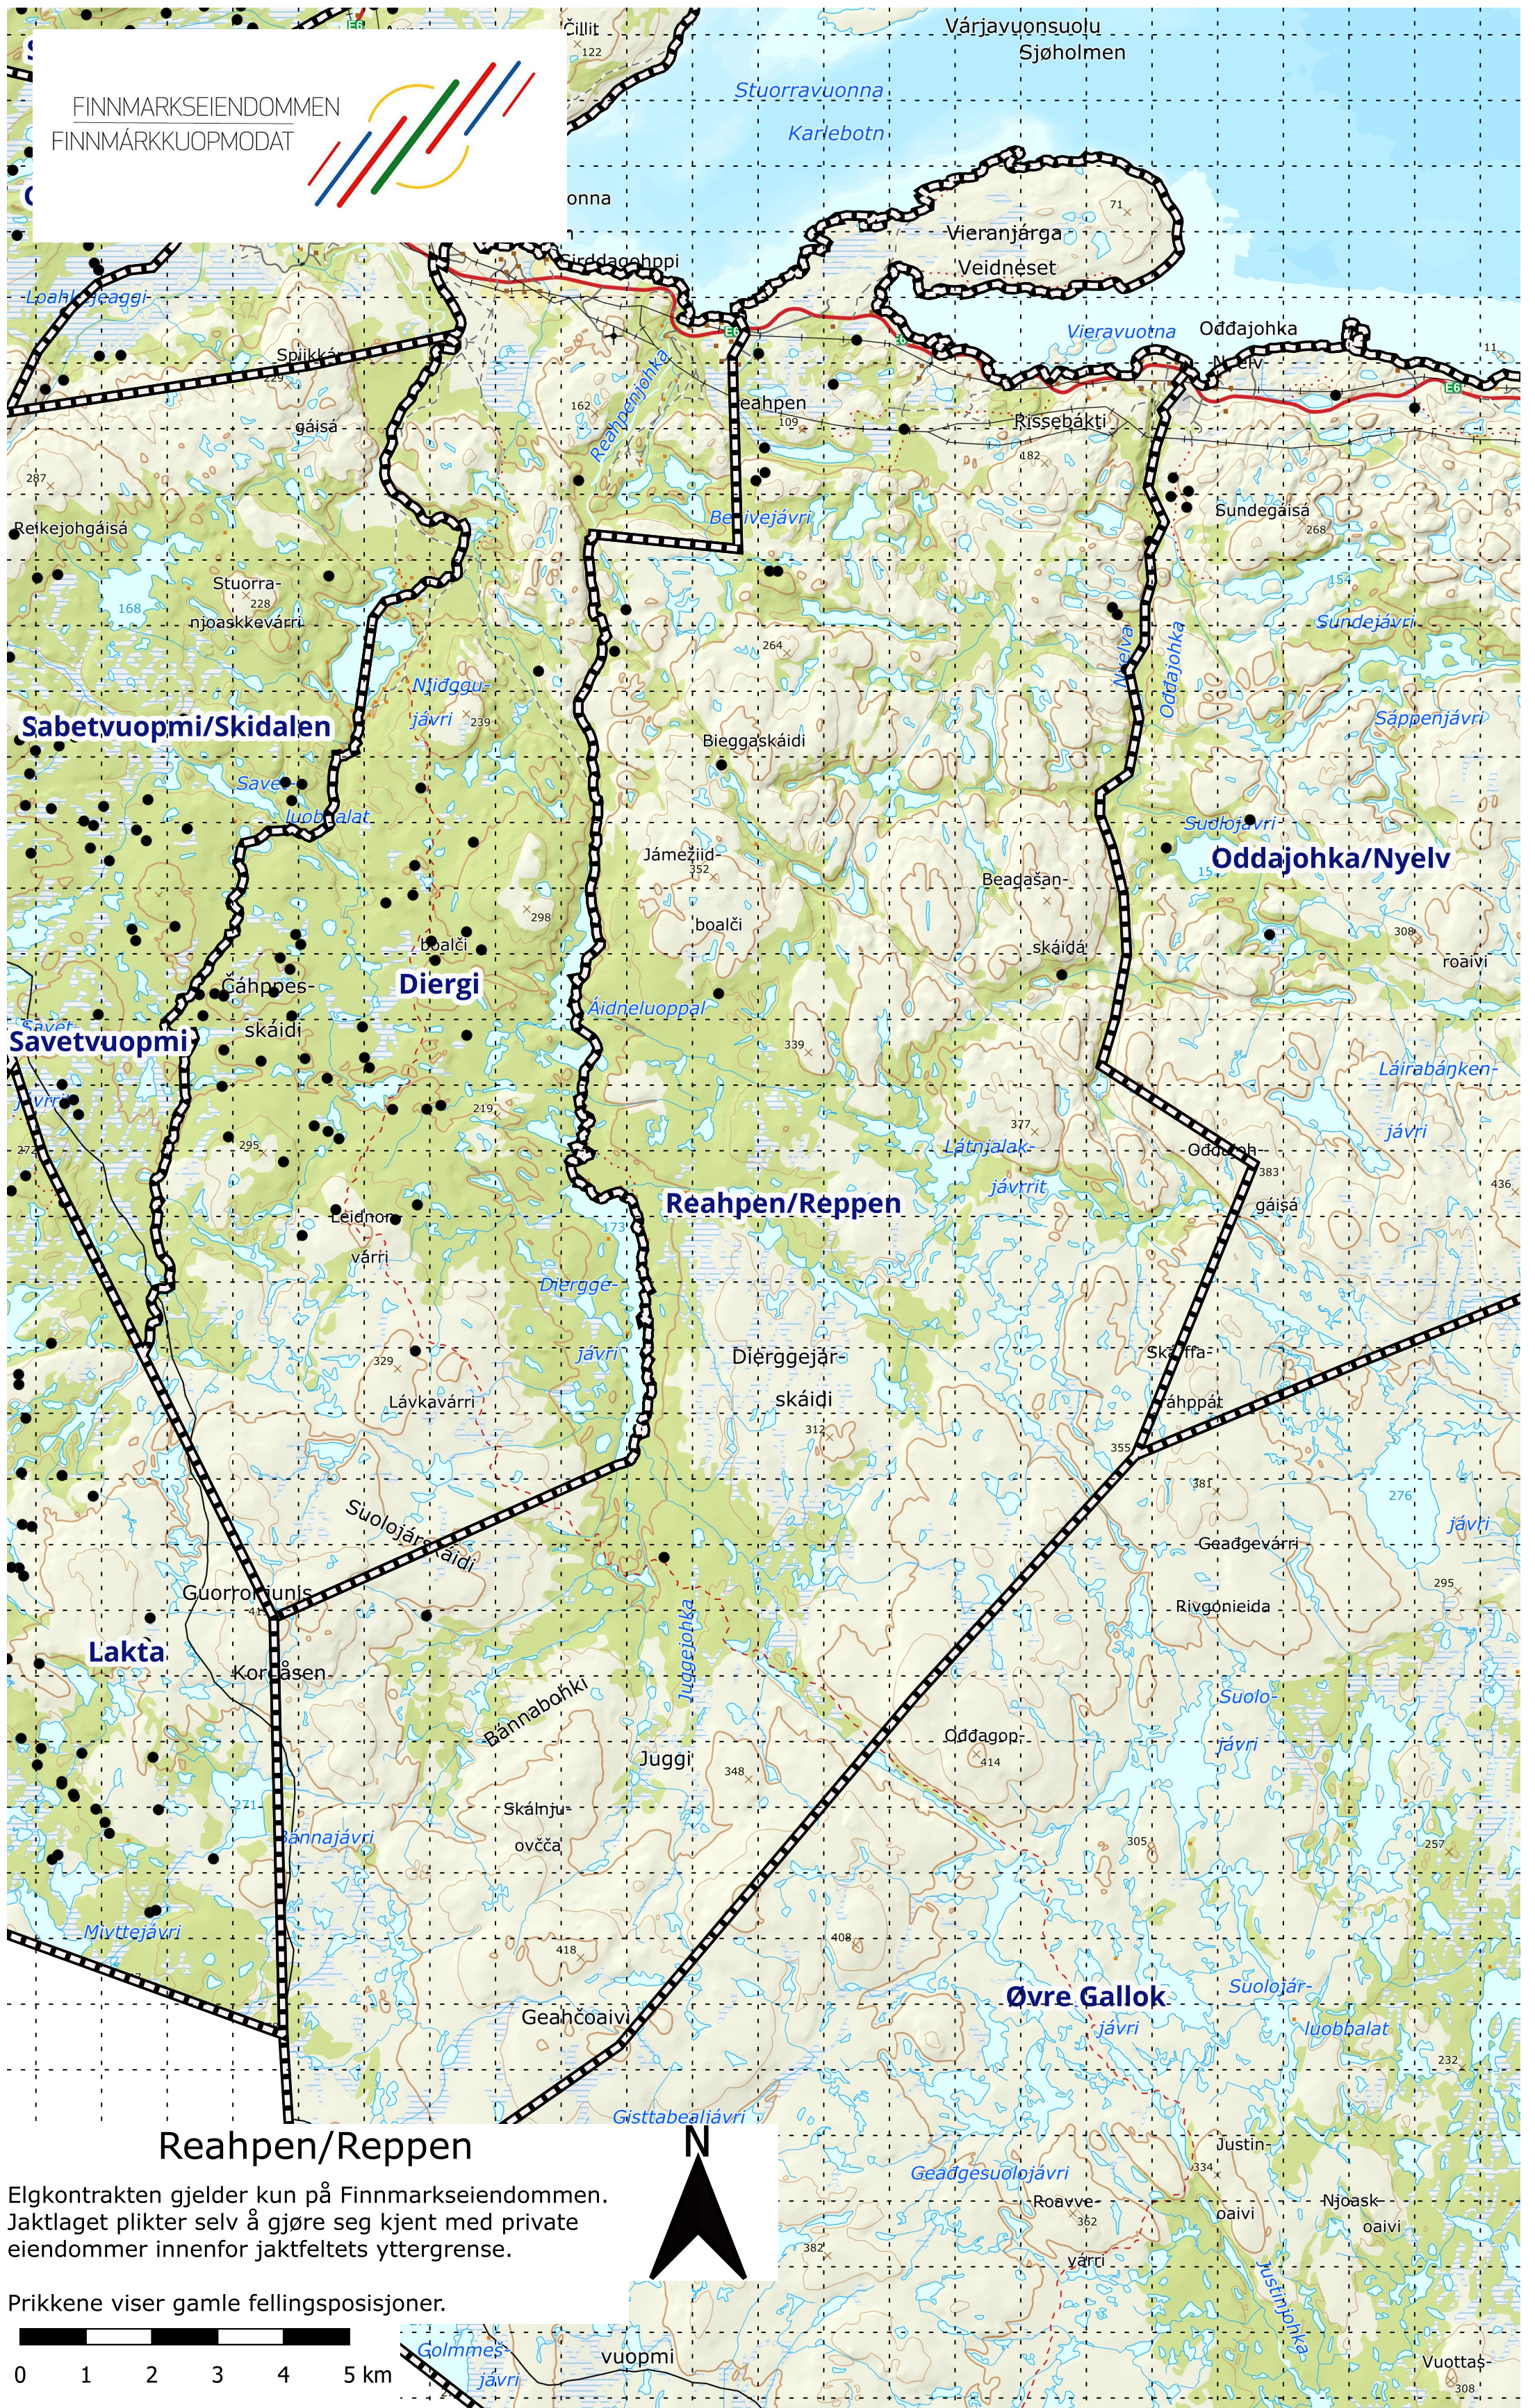

FINNMARKSEIENDOMMEN
FINNMARKKUOPMODAT

Elgkontrakten gjelder kun på Finnmarkseiendommen.
Jaktlaget plikter selv å gjøre seg kjent med private
eiendommer innenfor jaktfeltets yttergrense.

Prikkene viser gamle fellingsposisjoner.

1:80 000