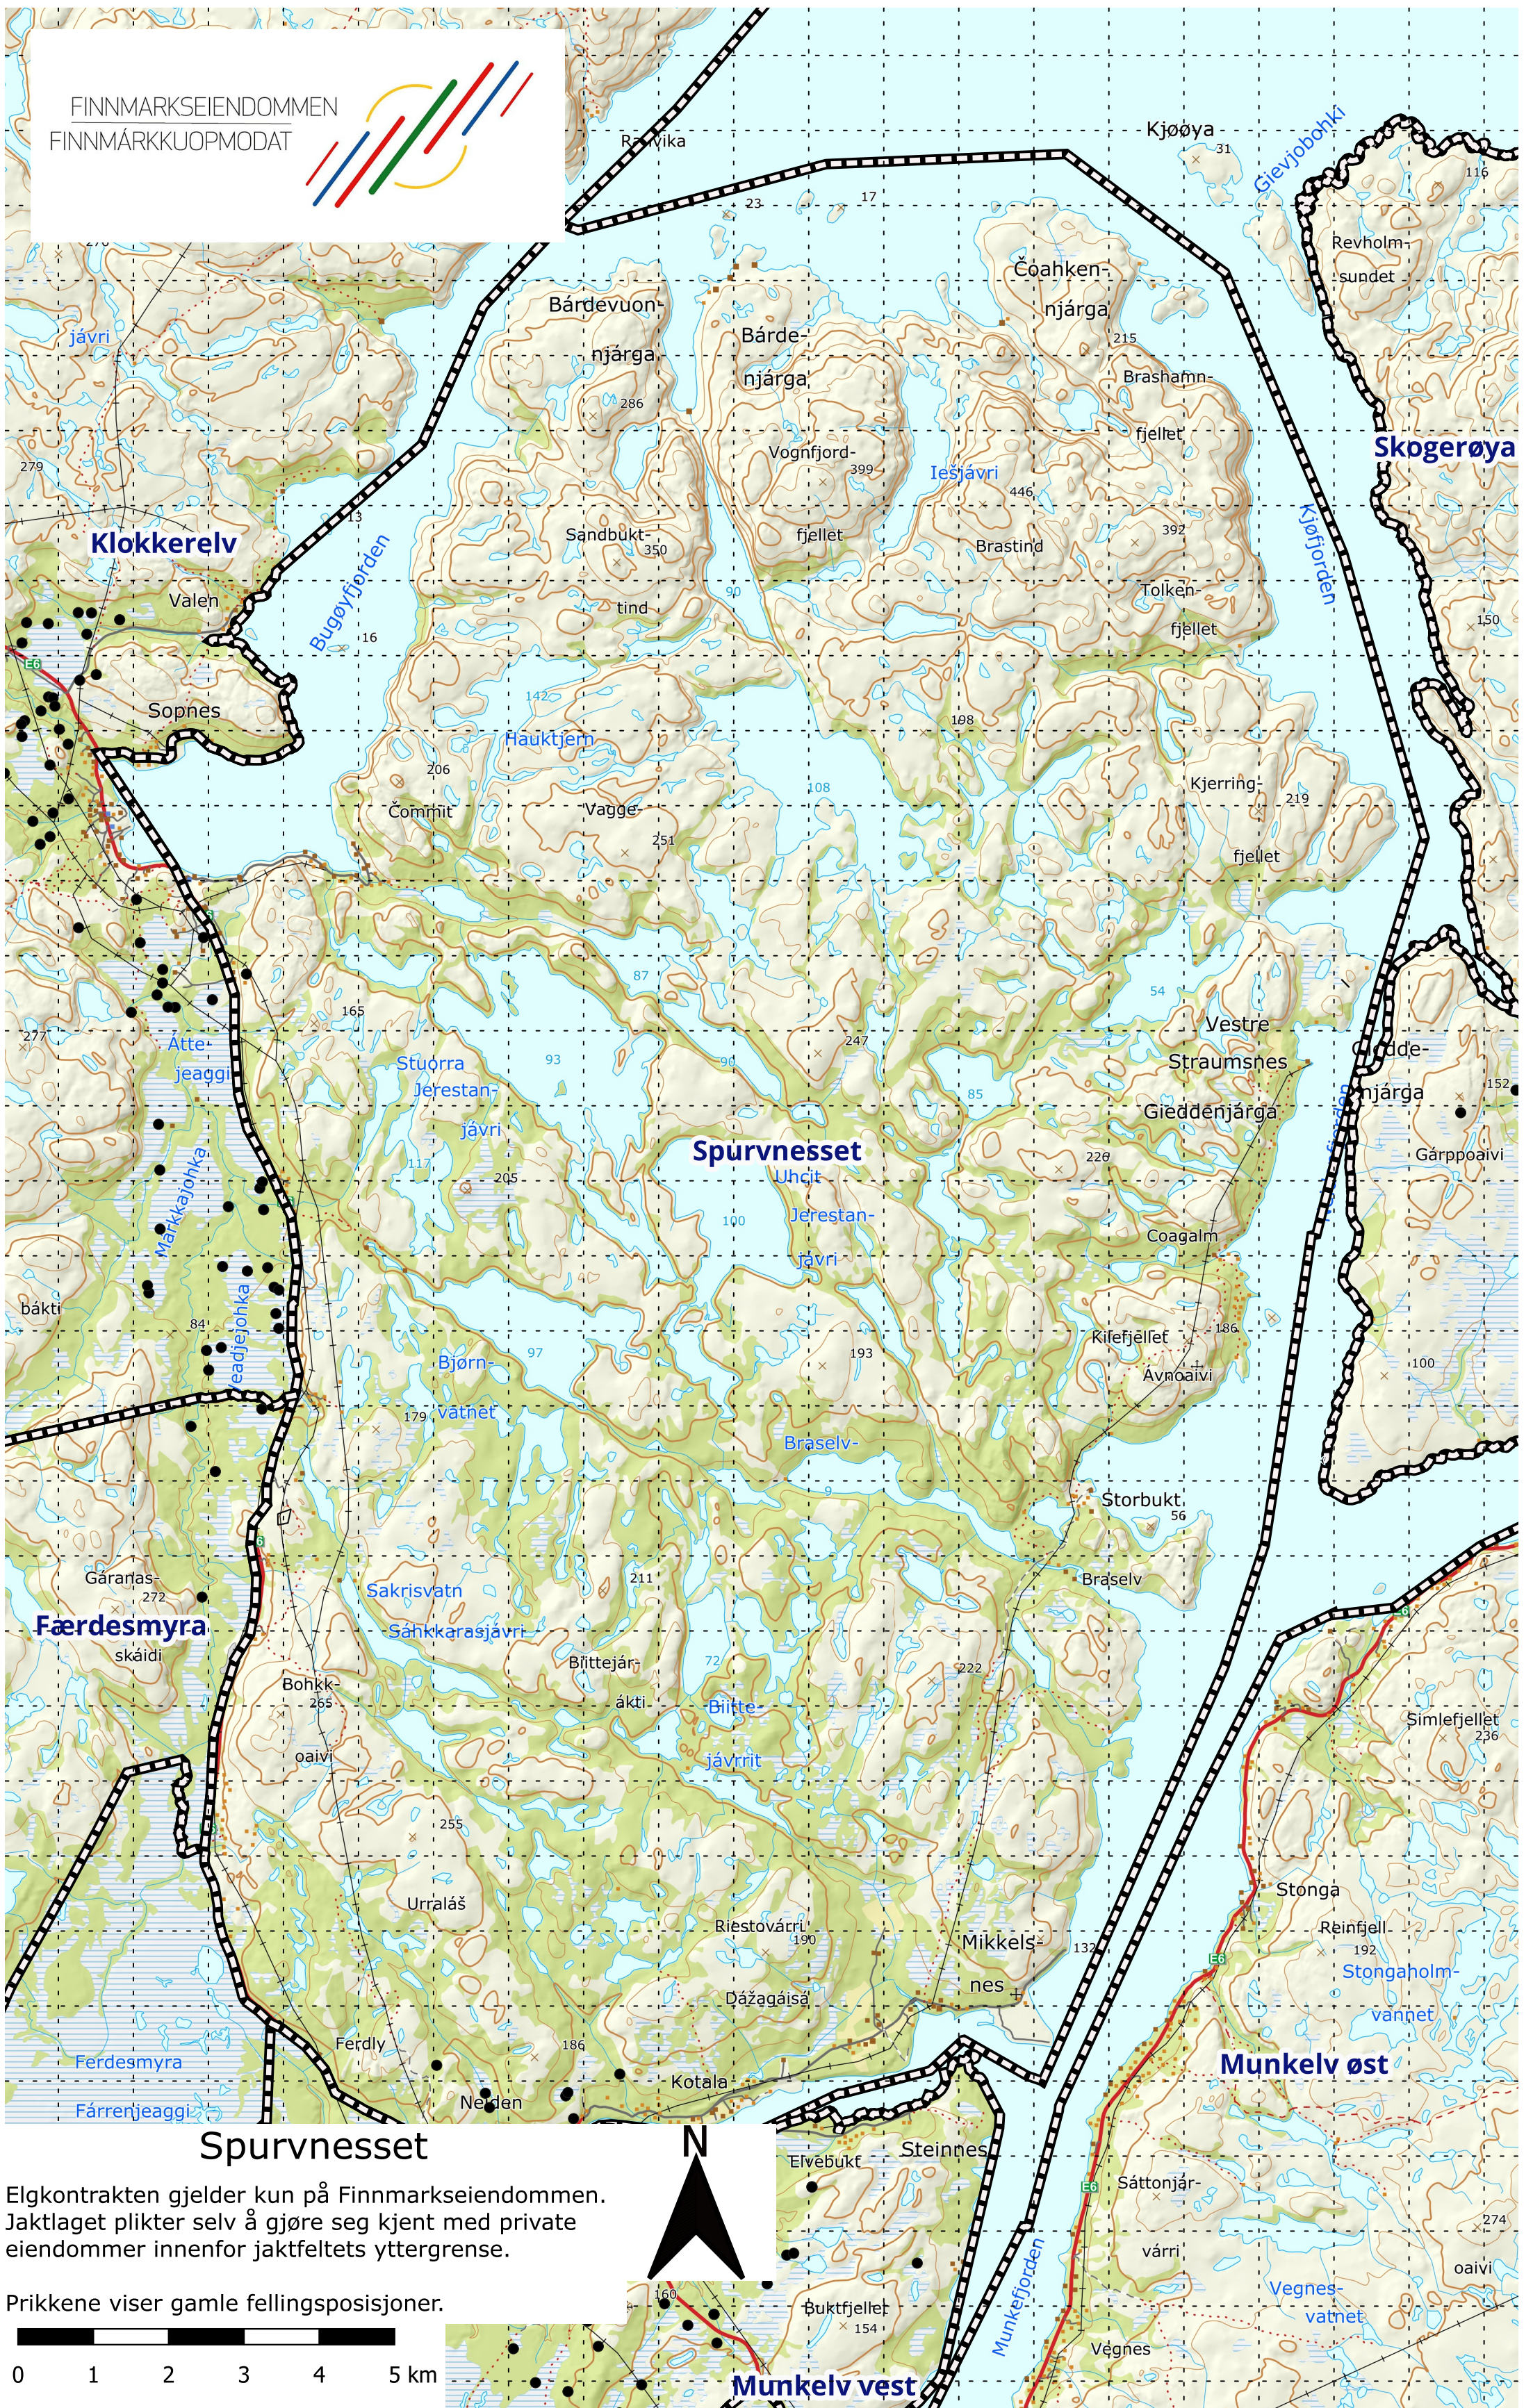

FINNMARKSEIENDOMMEN
FINNMÁRKKUOPMODAT

Elgkontrakten gjelder kun på Finnmarkseiendommen.
Jaktlaget plikter selv å gjøre seg kjent med private
eiendommer innenfor jaktfeltets yttergrense.

Prikkene viser gamle fellingsposisjoner.

1:70 000