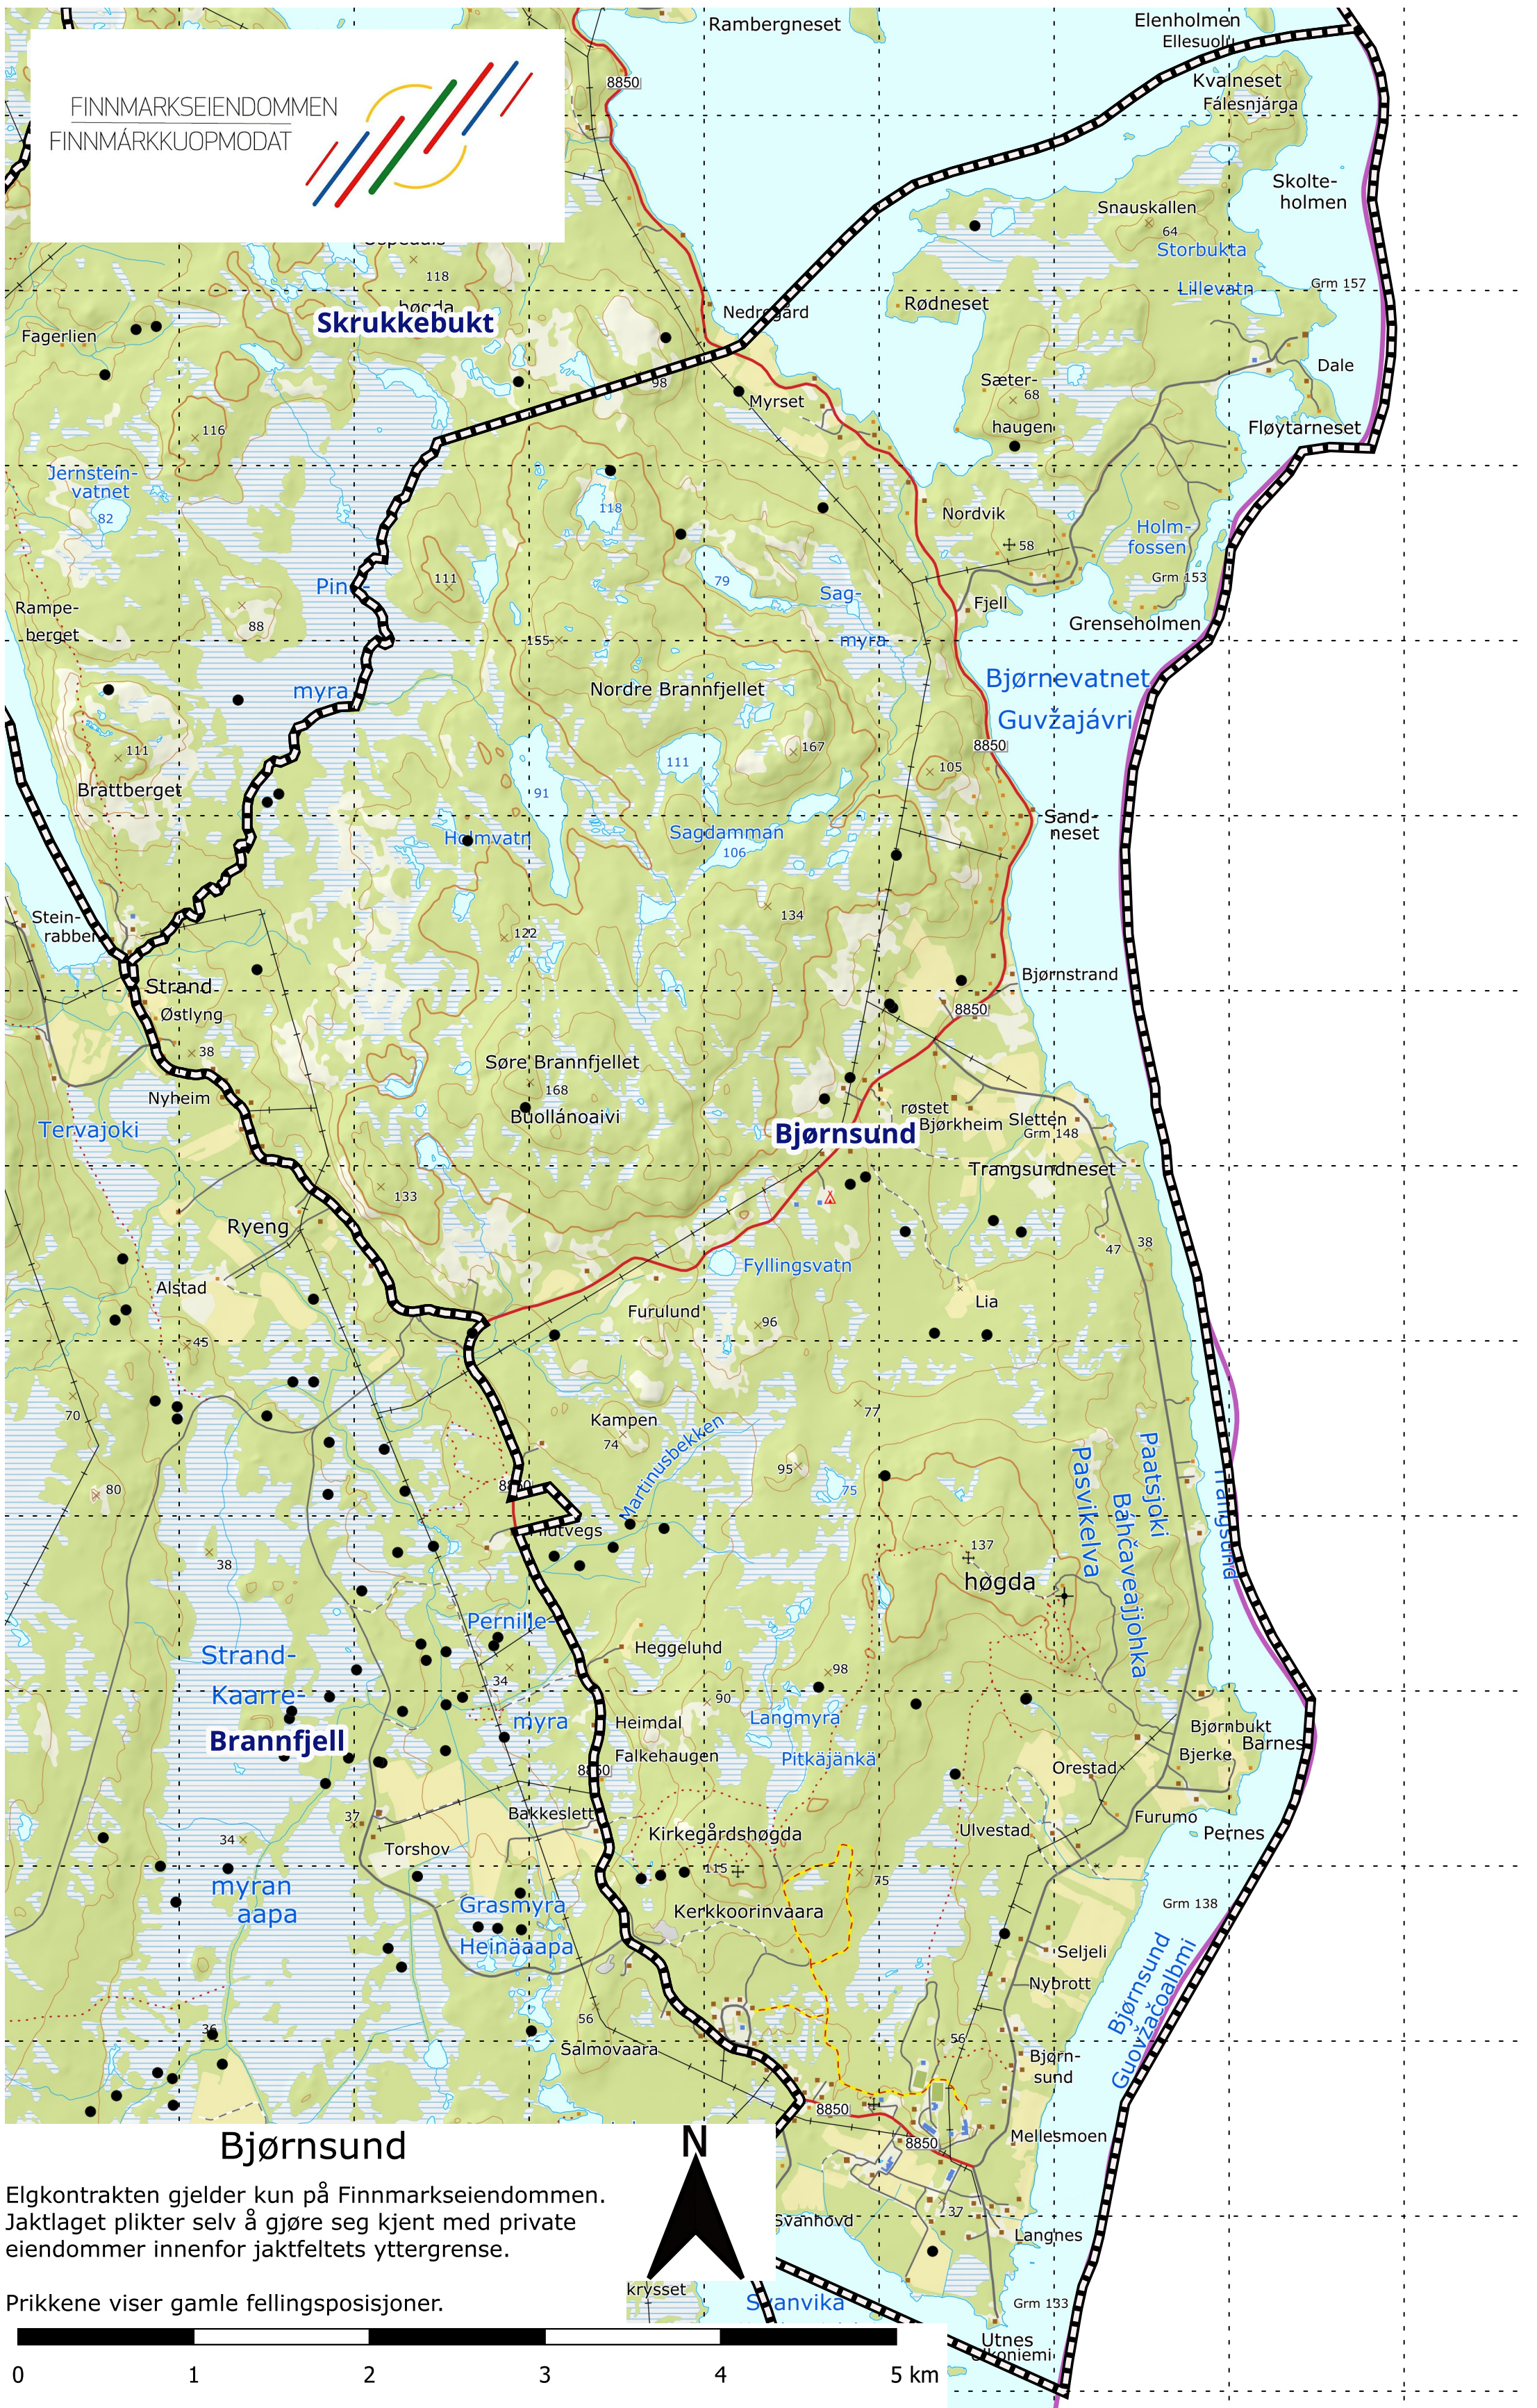

FINNMARKSEIENDOMMEN
FINNMÁRKKUOPMODAT

Bjørnsund

Elgkontrakten gjelder kun på Finnmarkseiendommen.
Jaktlaget plikter selv å gjøre seg kjent med private
eiendommer innenfor jaktfeltets yttergrense.

Prikkene viser gamle fellingsposisjoner.

0 1 2 3 4 5 km

1:30 000