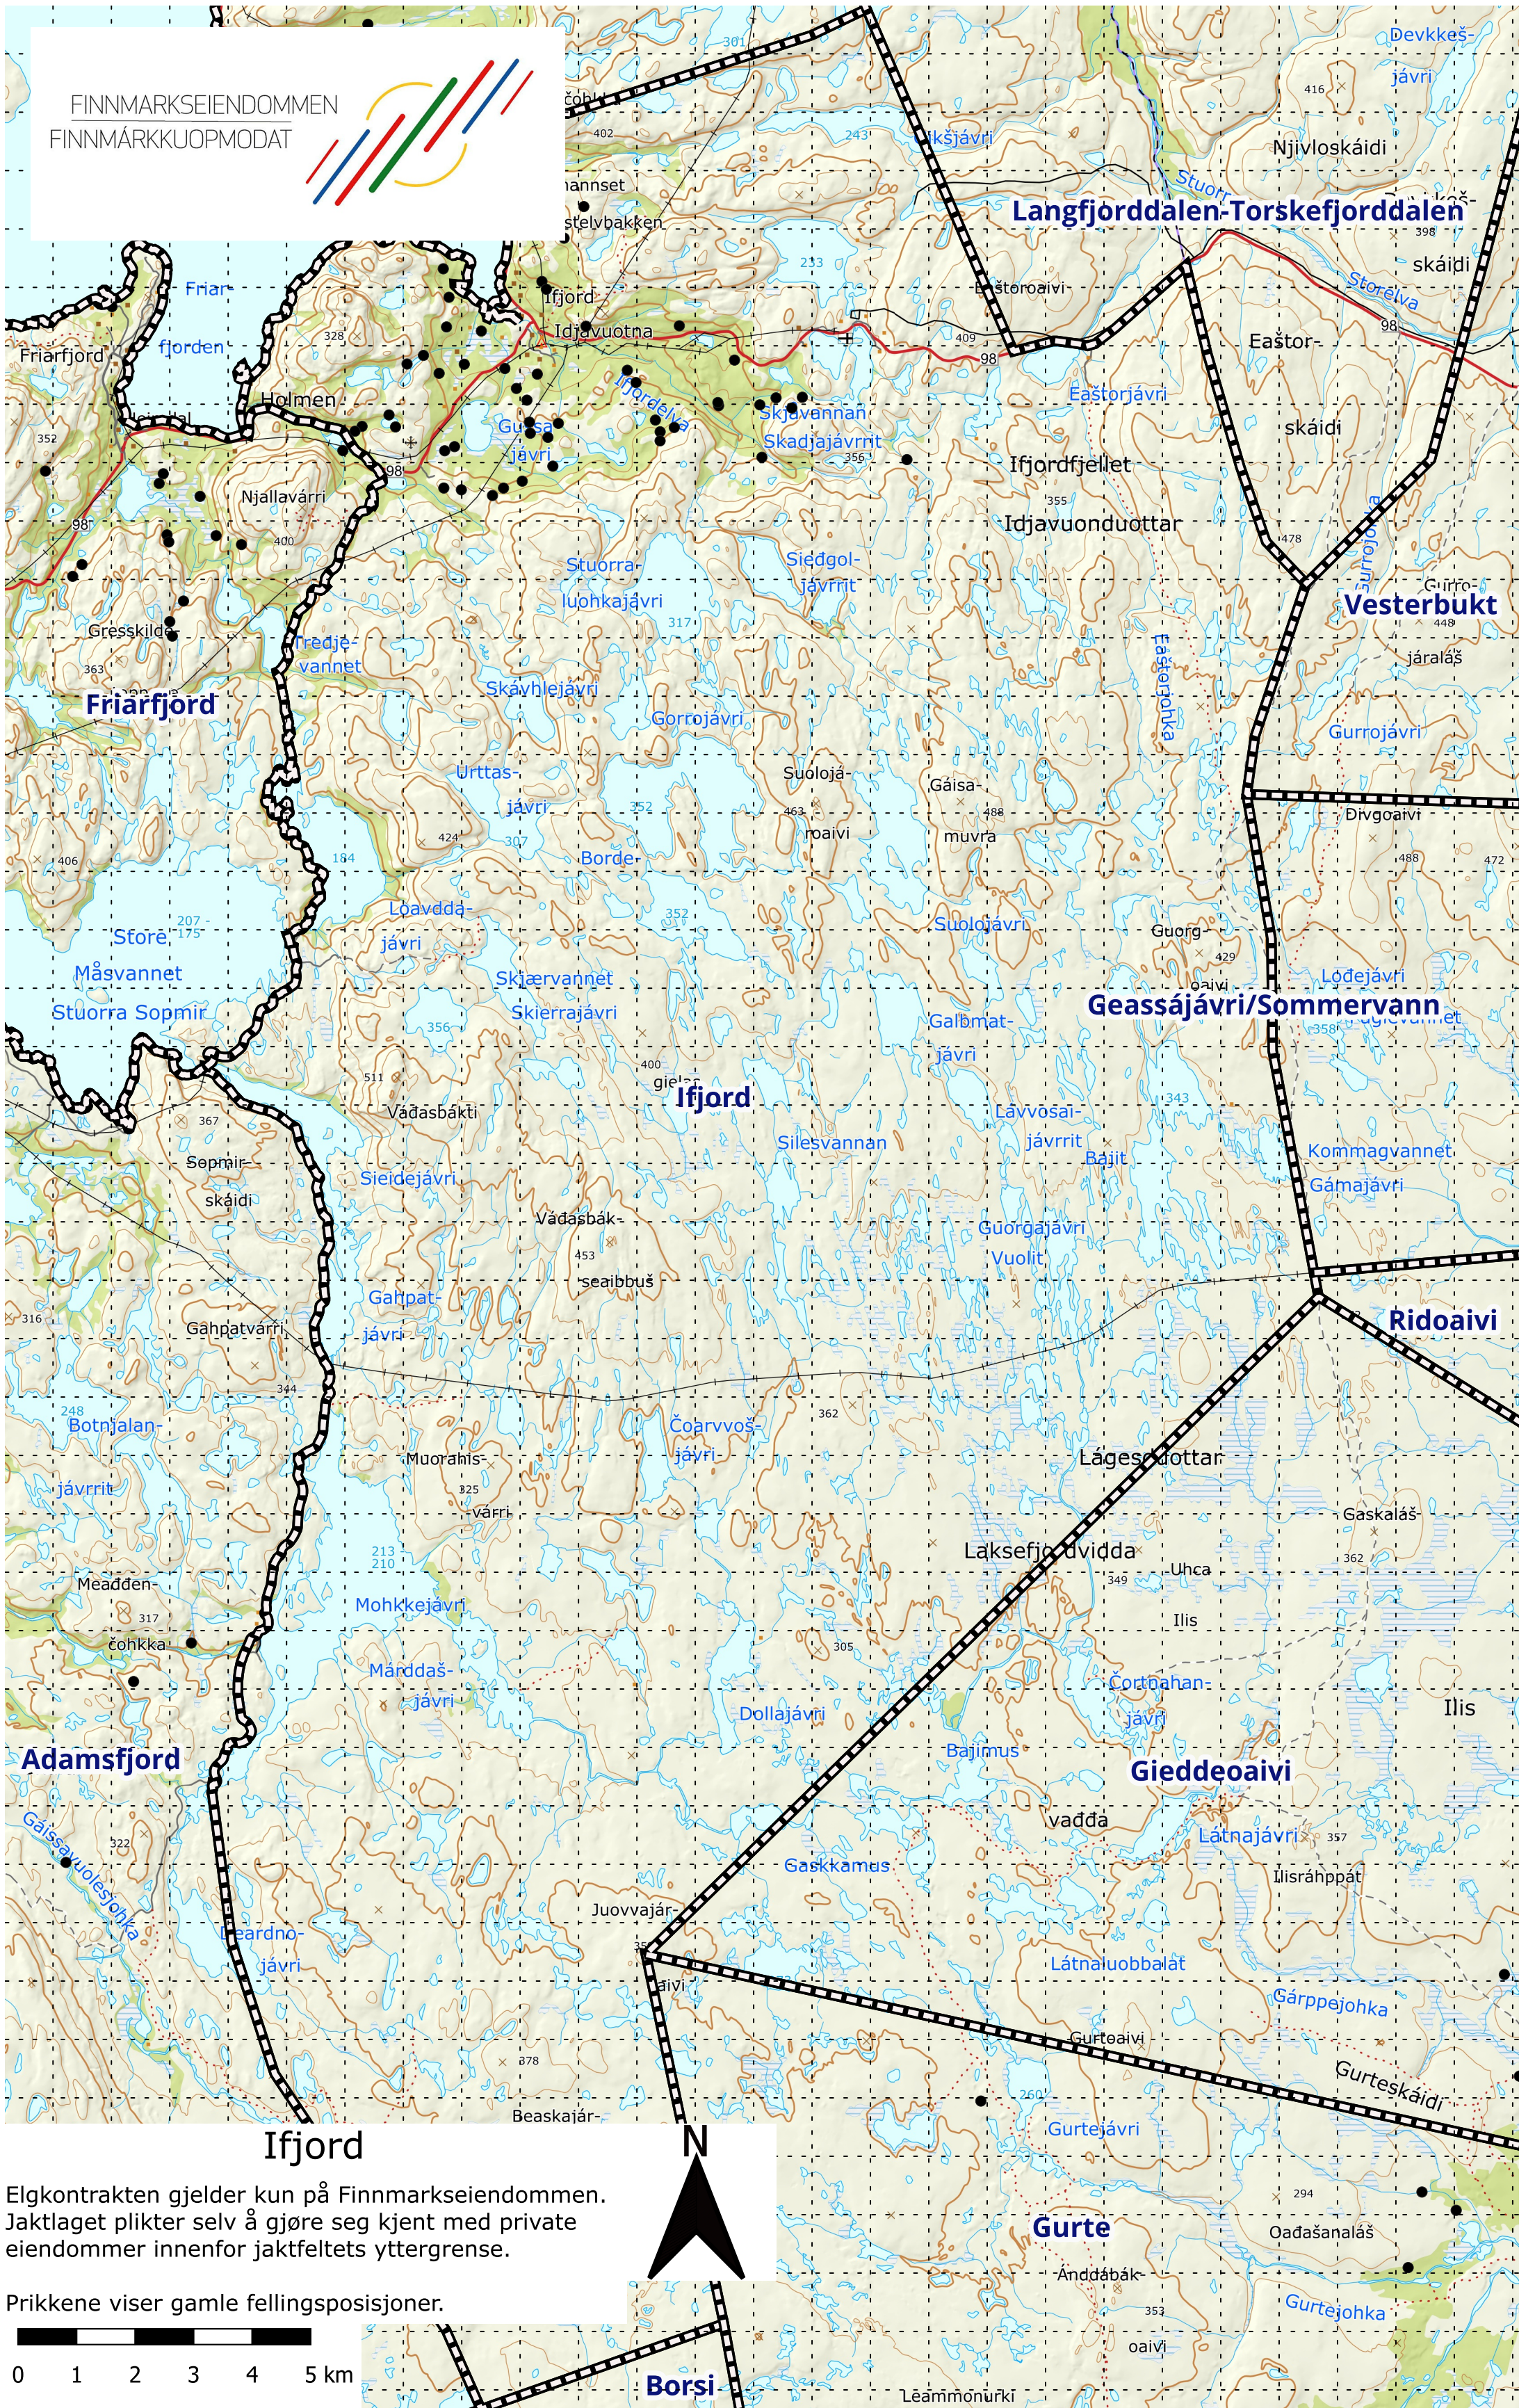

FINNMARKSEIENDOMMEN
FINNMARKKUOPMODAT

Elgkontrakten gjelder kun på Finnmarkseiendommen.
Jaktlaget plikter selv å gjøre seg kjent med private
eiendommer innenfor jaktfeltets yttergrense.

Prikkene viser gamle fellingsposisjoner.

1:90 000