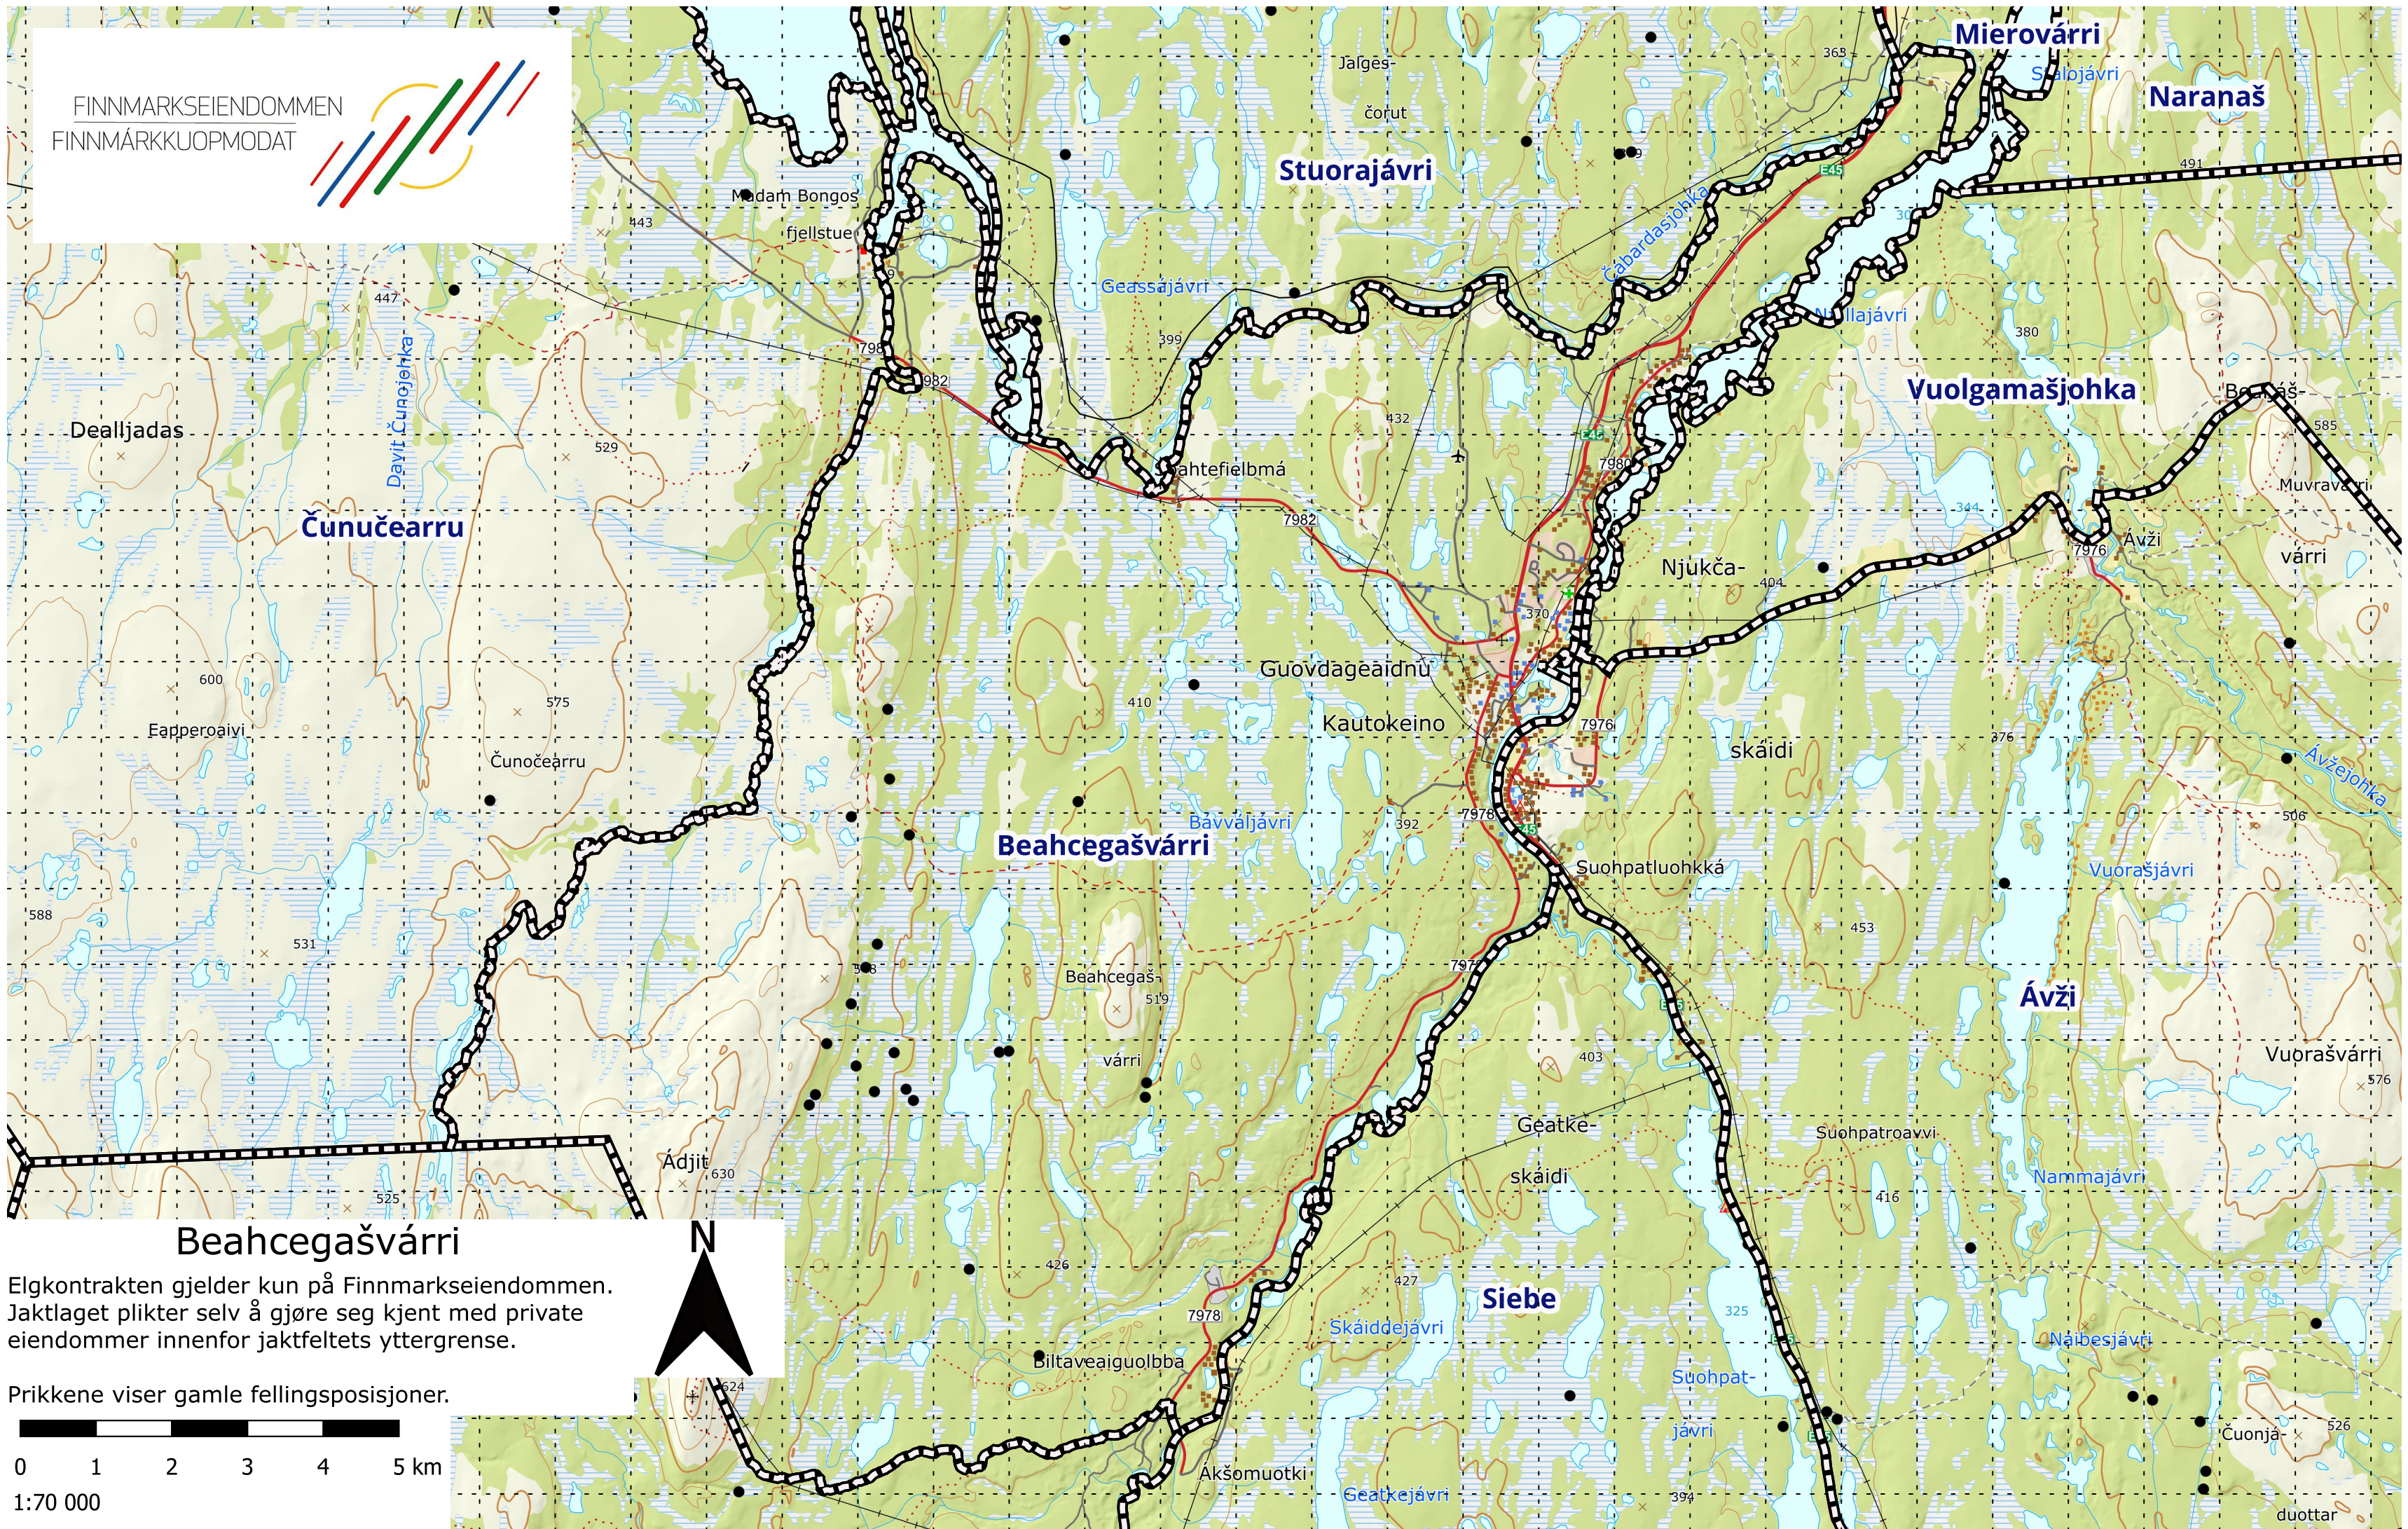

FINNMARKSEIENDOMMEN
FINNMARKKUOPMODAT

Beahcegašvárri

Elgkontrakten gjelder kun på Finnmarkseiendommen.
Jaktlaget plikter selv å gjøre seg kjent med private
eiendommer innenfor jaktfeltets yttergrense.

Prikkene viser gamle fellingsposisjoner.

1:70 000