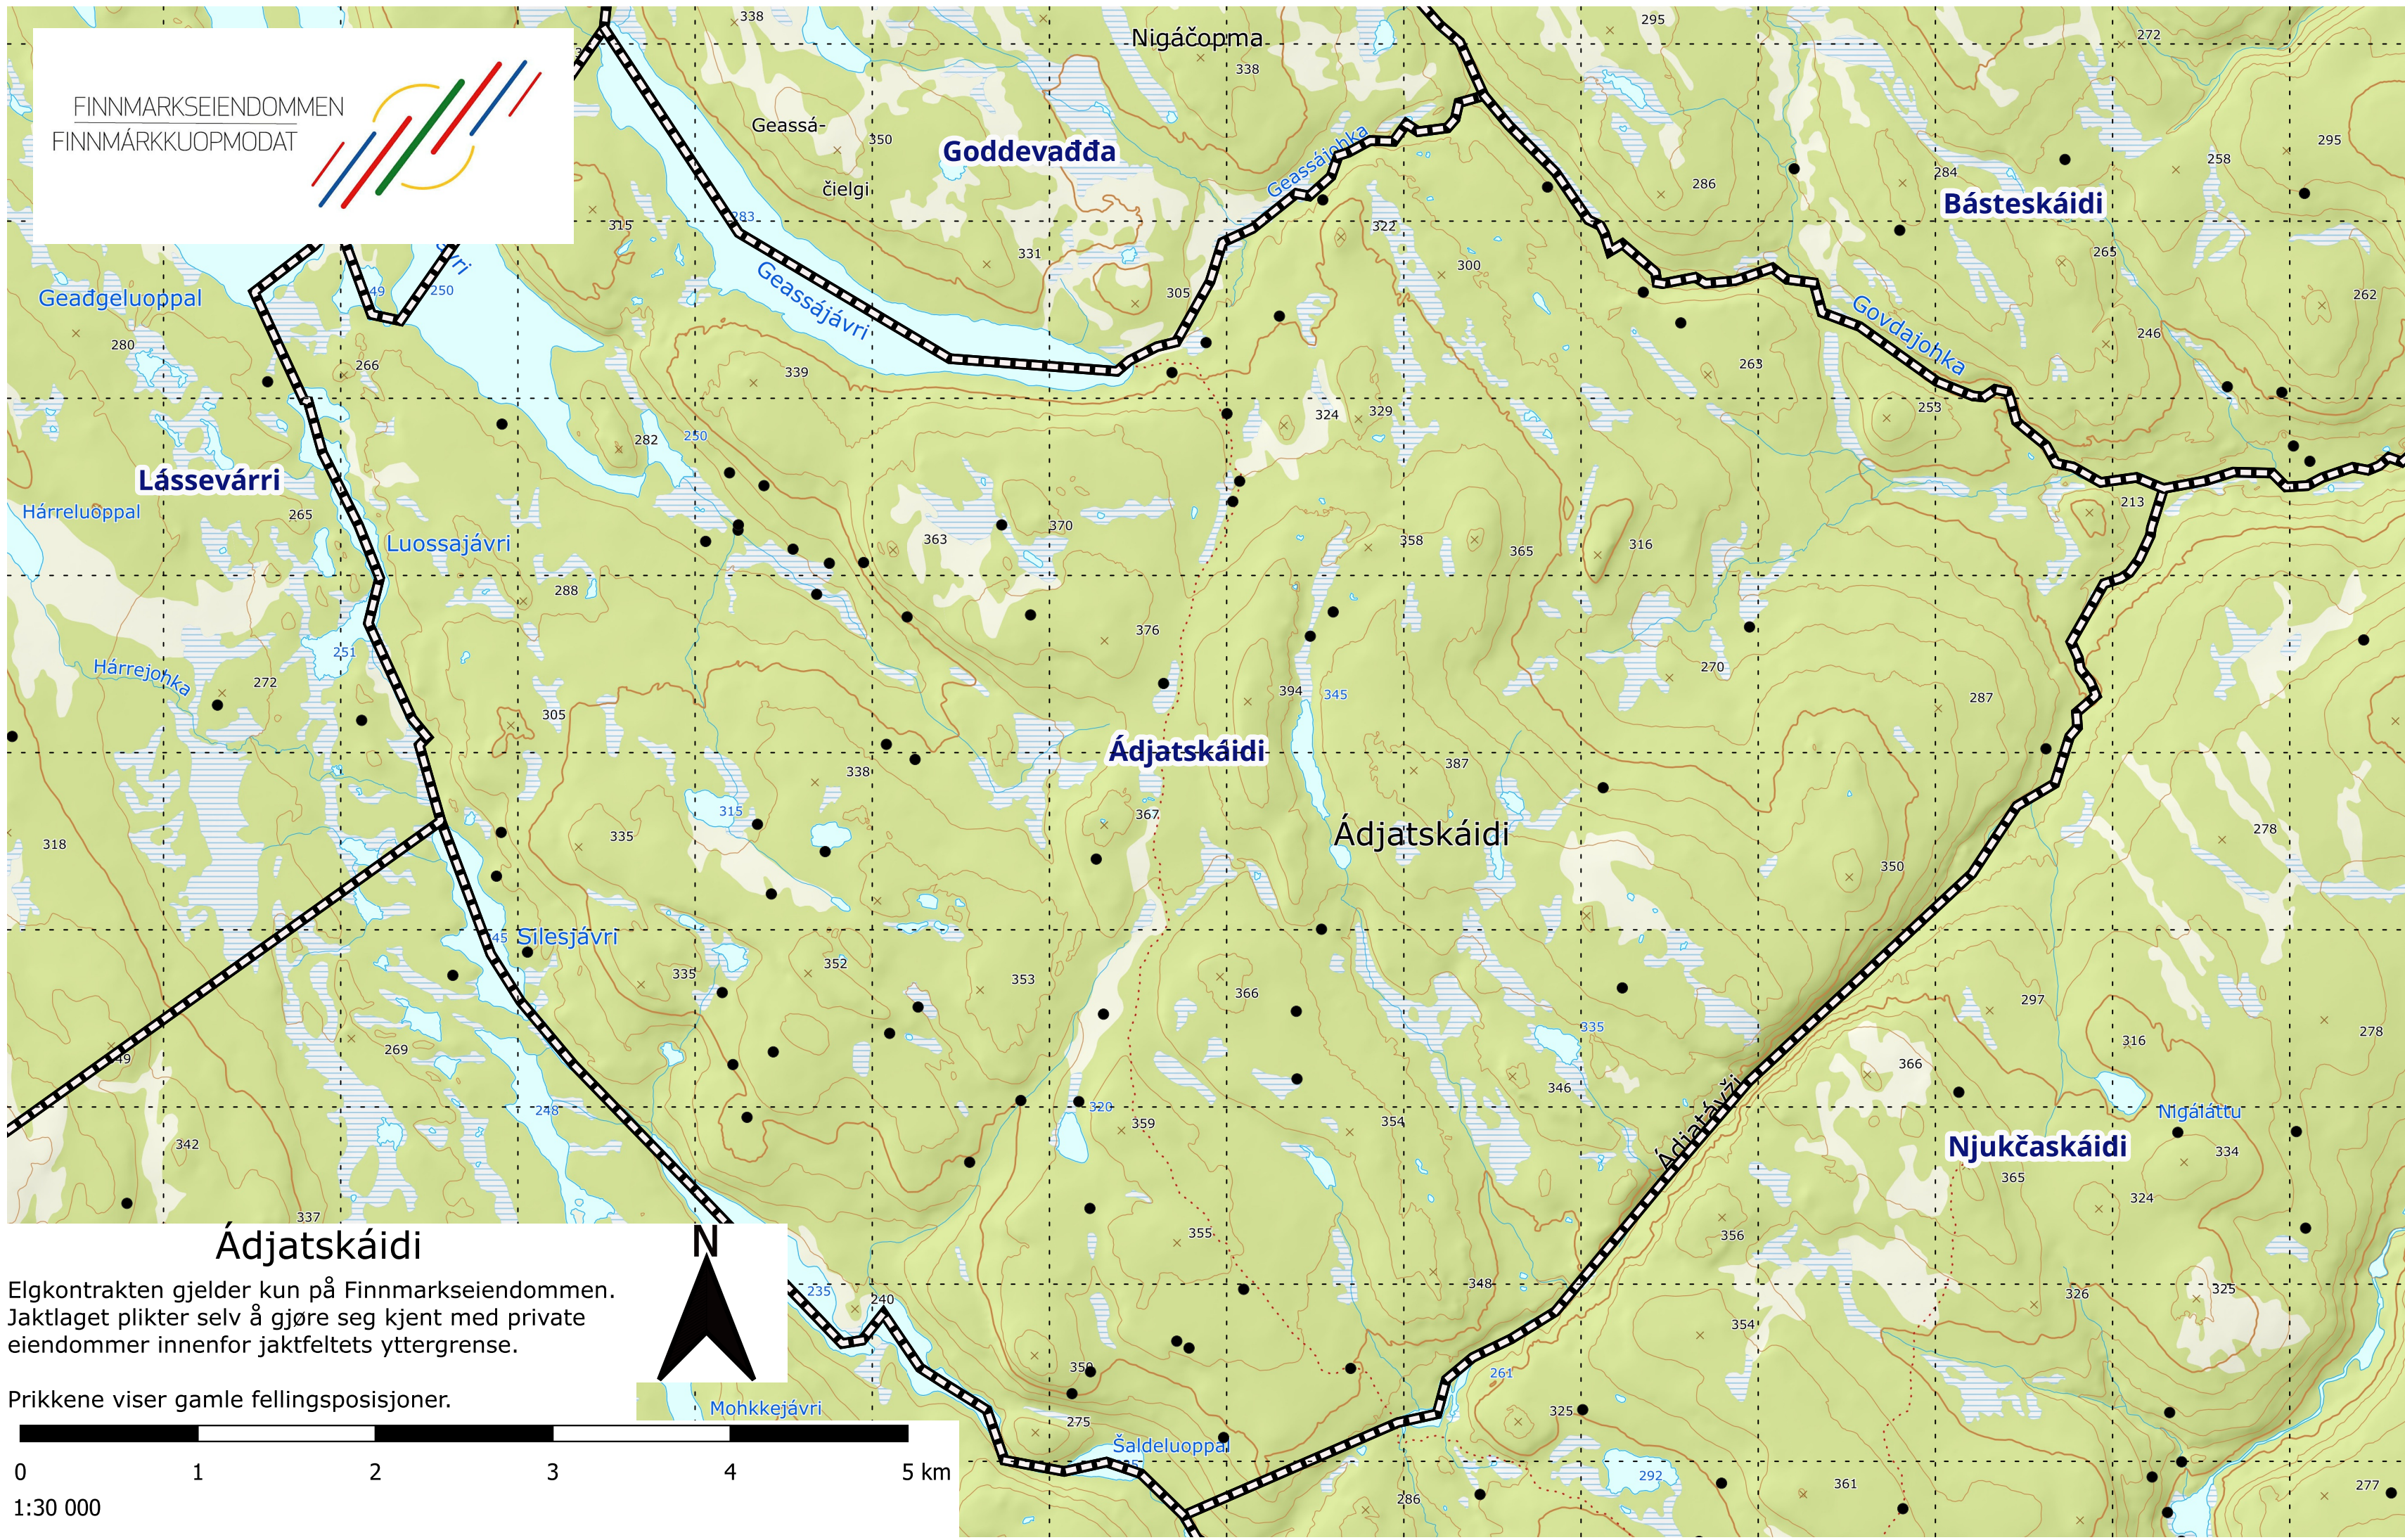

FINNMARKSEIENDOMMEN
FINNMARKKUOPMODAT

Elgkontrakten gjelder kun på Finnmarkseiendommen.
Jaktlaget plikter selv å gjøre seg kjent med private
eiendommer innenfor jaktfeltets yttergrense.

Prikkene viser gamle fellingsposisjoner.