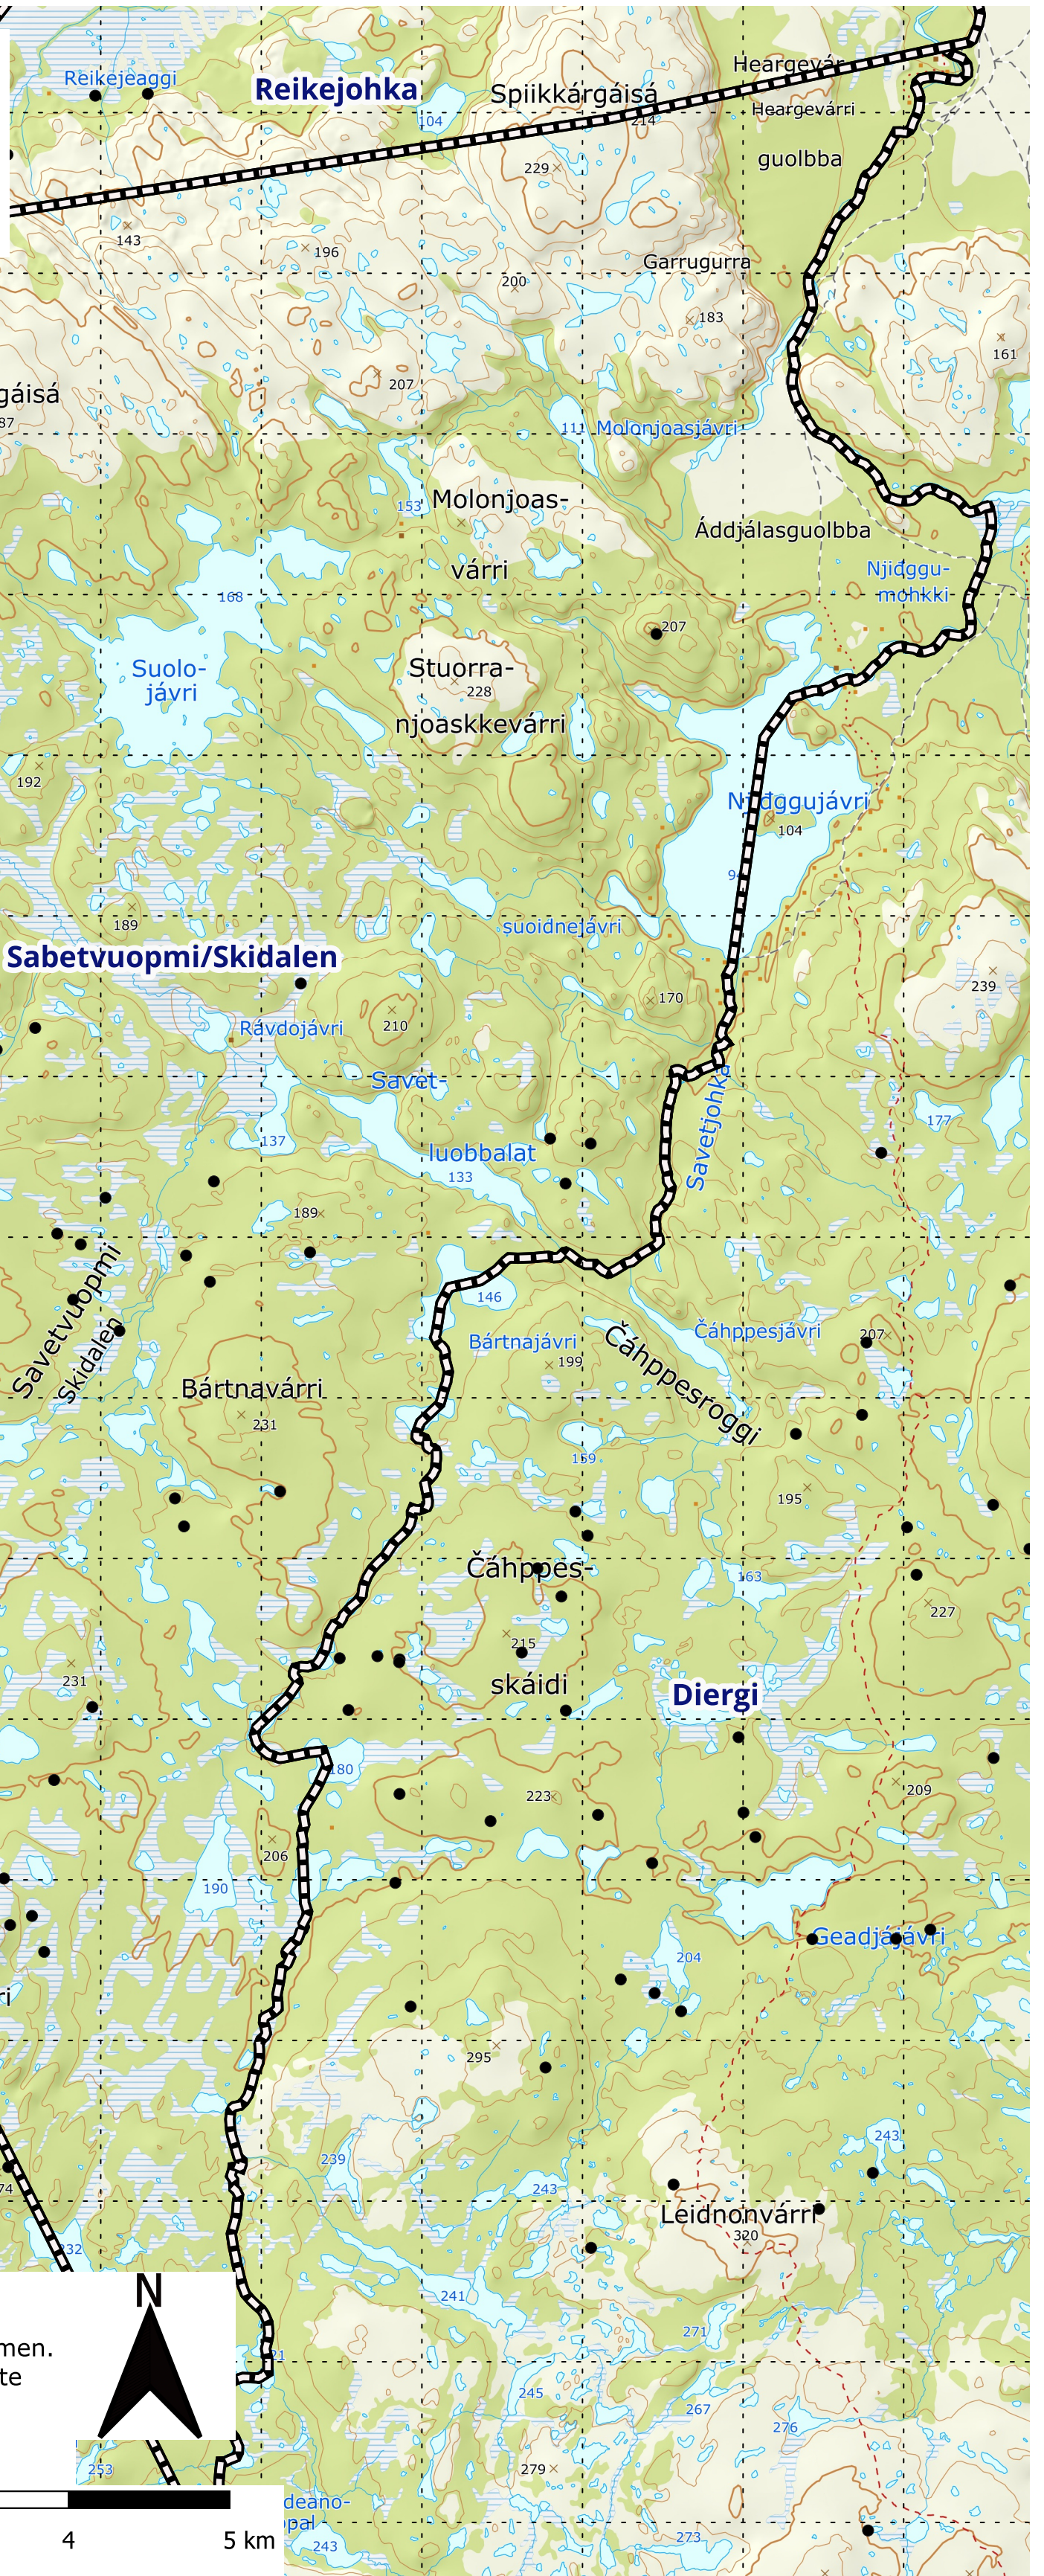

## Sabetvuopmi/Skidalen

Elgkontrakten gjelder kun på Finnmarkseiendommen.  
Jaktlaget plikter selv å gjøre seg kjent med private  
eiendommer innenfor jaktfeltets yttergrense.

Prikkene viser gamle fellingsposisjoner.

0 1 2 3 4 5 km  
1:35 000