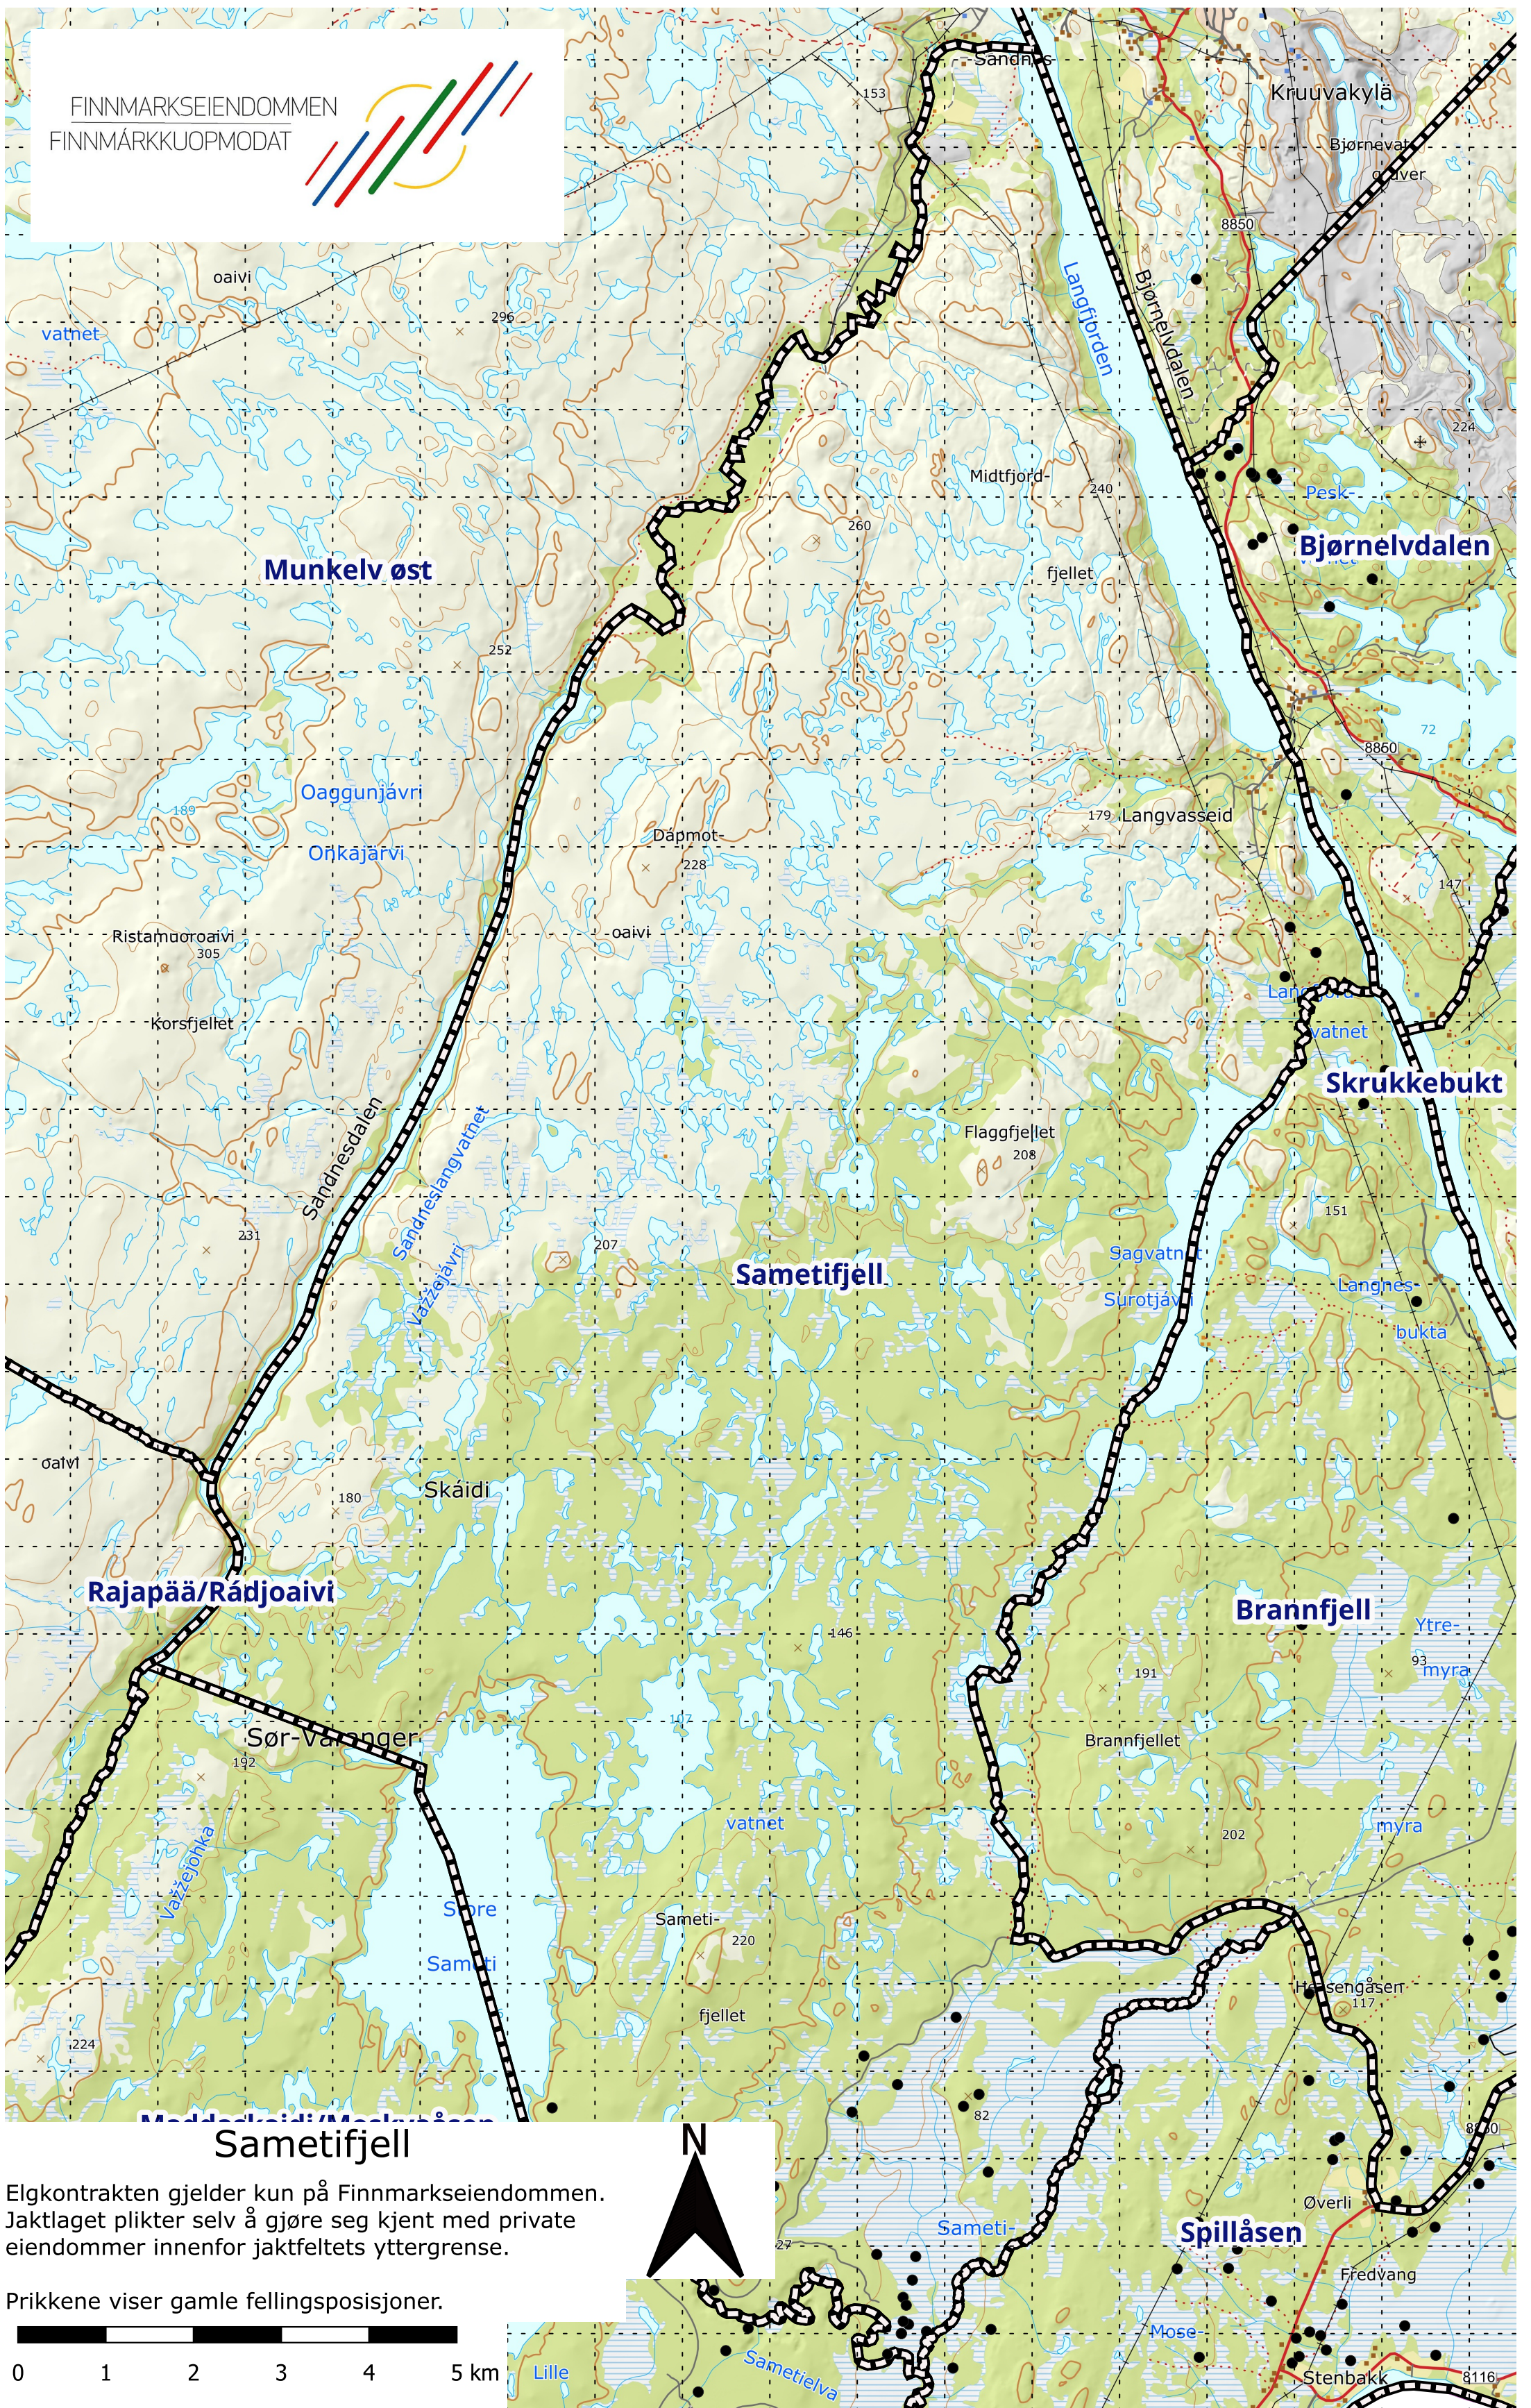

FINNMARKSEIENDOMMEN
FINNMARKKUOPMODAT

Elgkontrakten gjelder kun på Finnmarkseiendommen.
Jaktlaget plikter selv å gjøre seg kjent med private
eiendommer innenfor jaktfeltets yttergrense.

Prikkene viser gamle fellingsposisjoner.

1:60 000