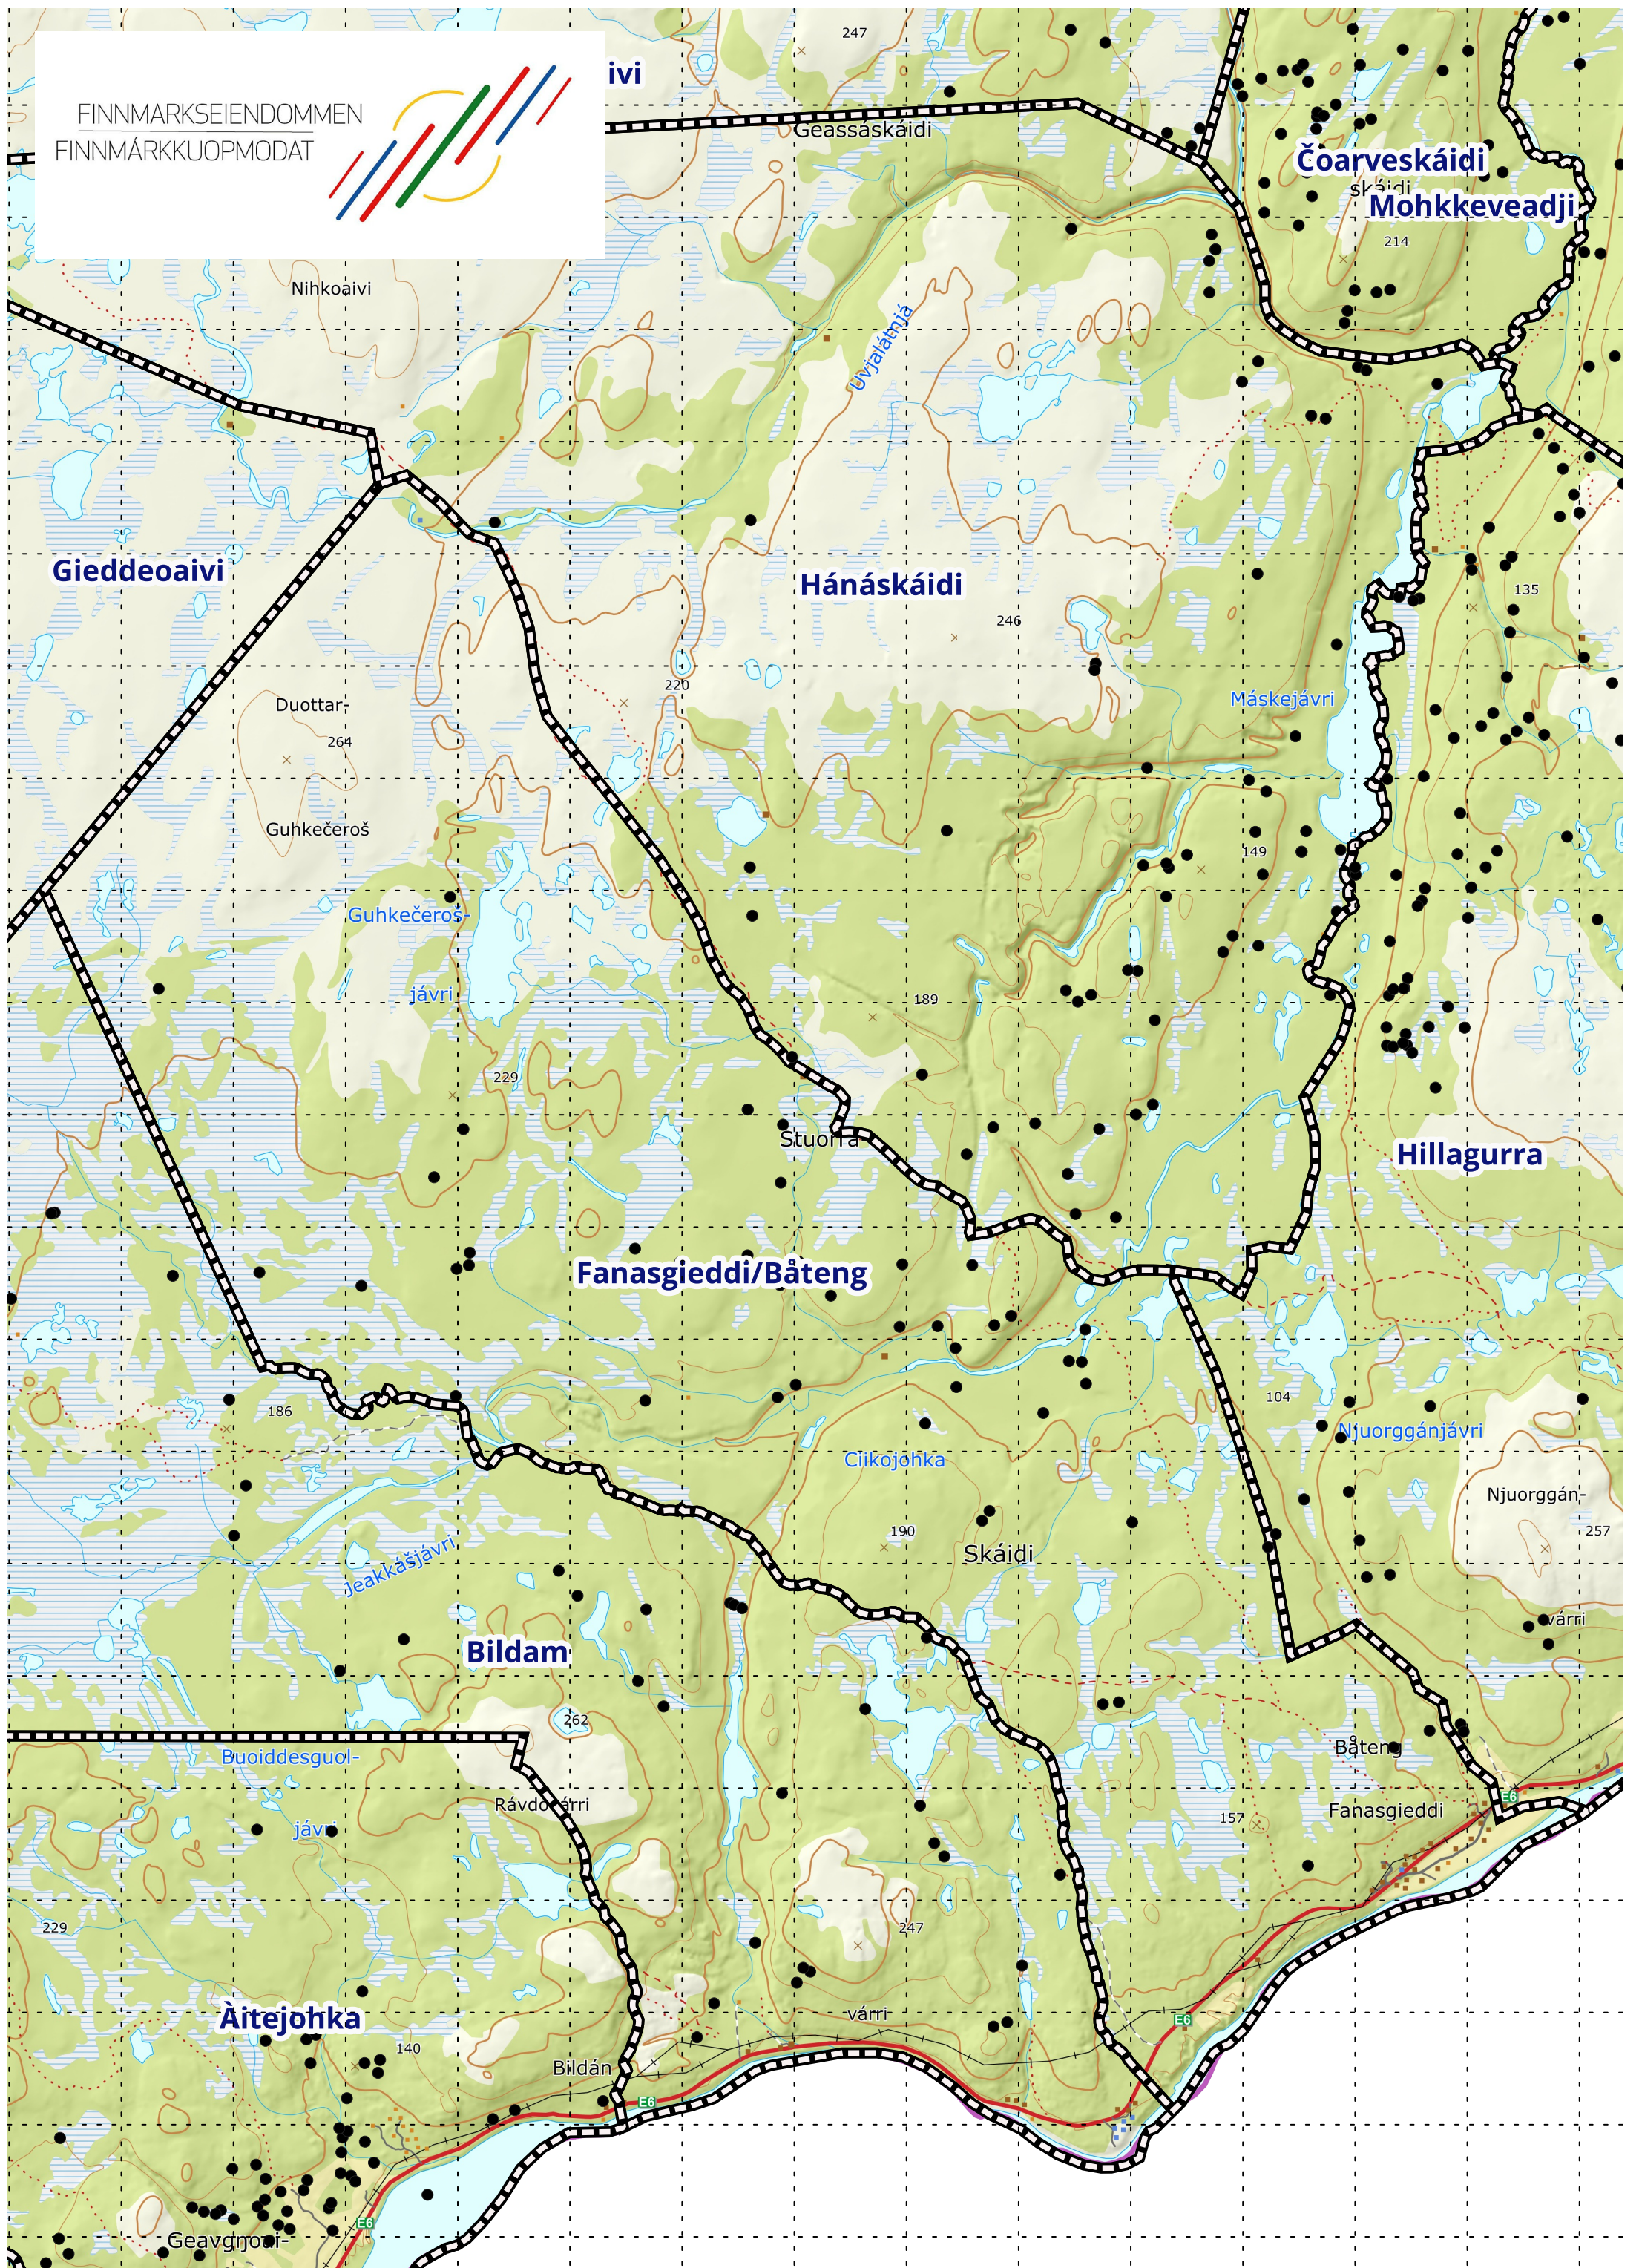

FINNMARKSEIENDOMMEN
FINNMARKKUOPMODAT

ivi

Fanasgieddi/Båteng

Elgkontrakten gjelder kun på Finnmarkseiendommen.
Jaktlaget plikter selv å gjøre seg kjent med private
eiendommer innenfor jaktfeltets yttergrense.

Prikkene viser gamle fellingsposisjoner.

1:50 000