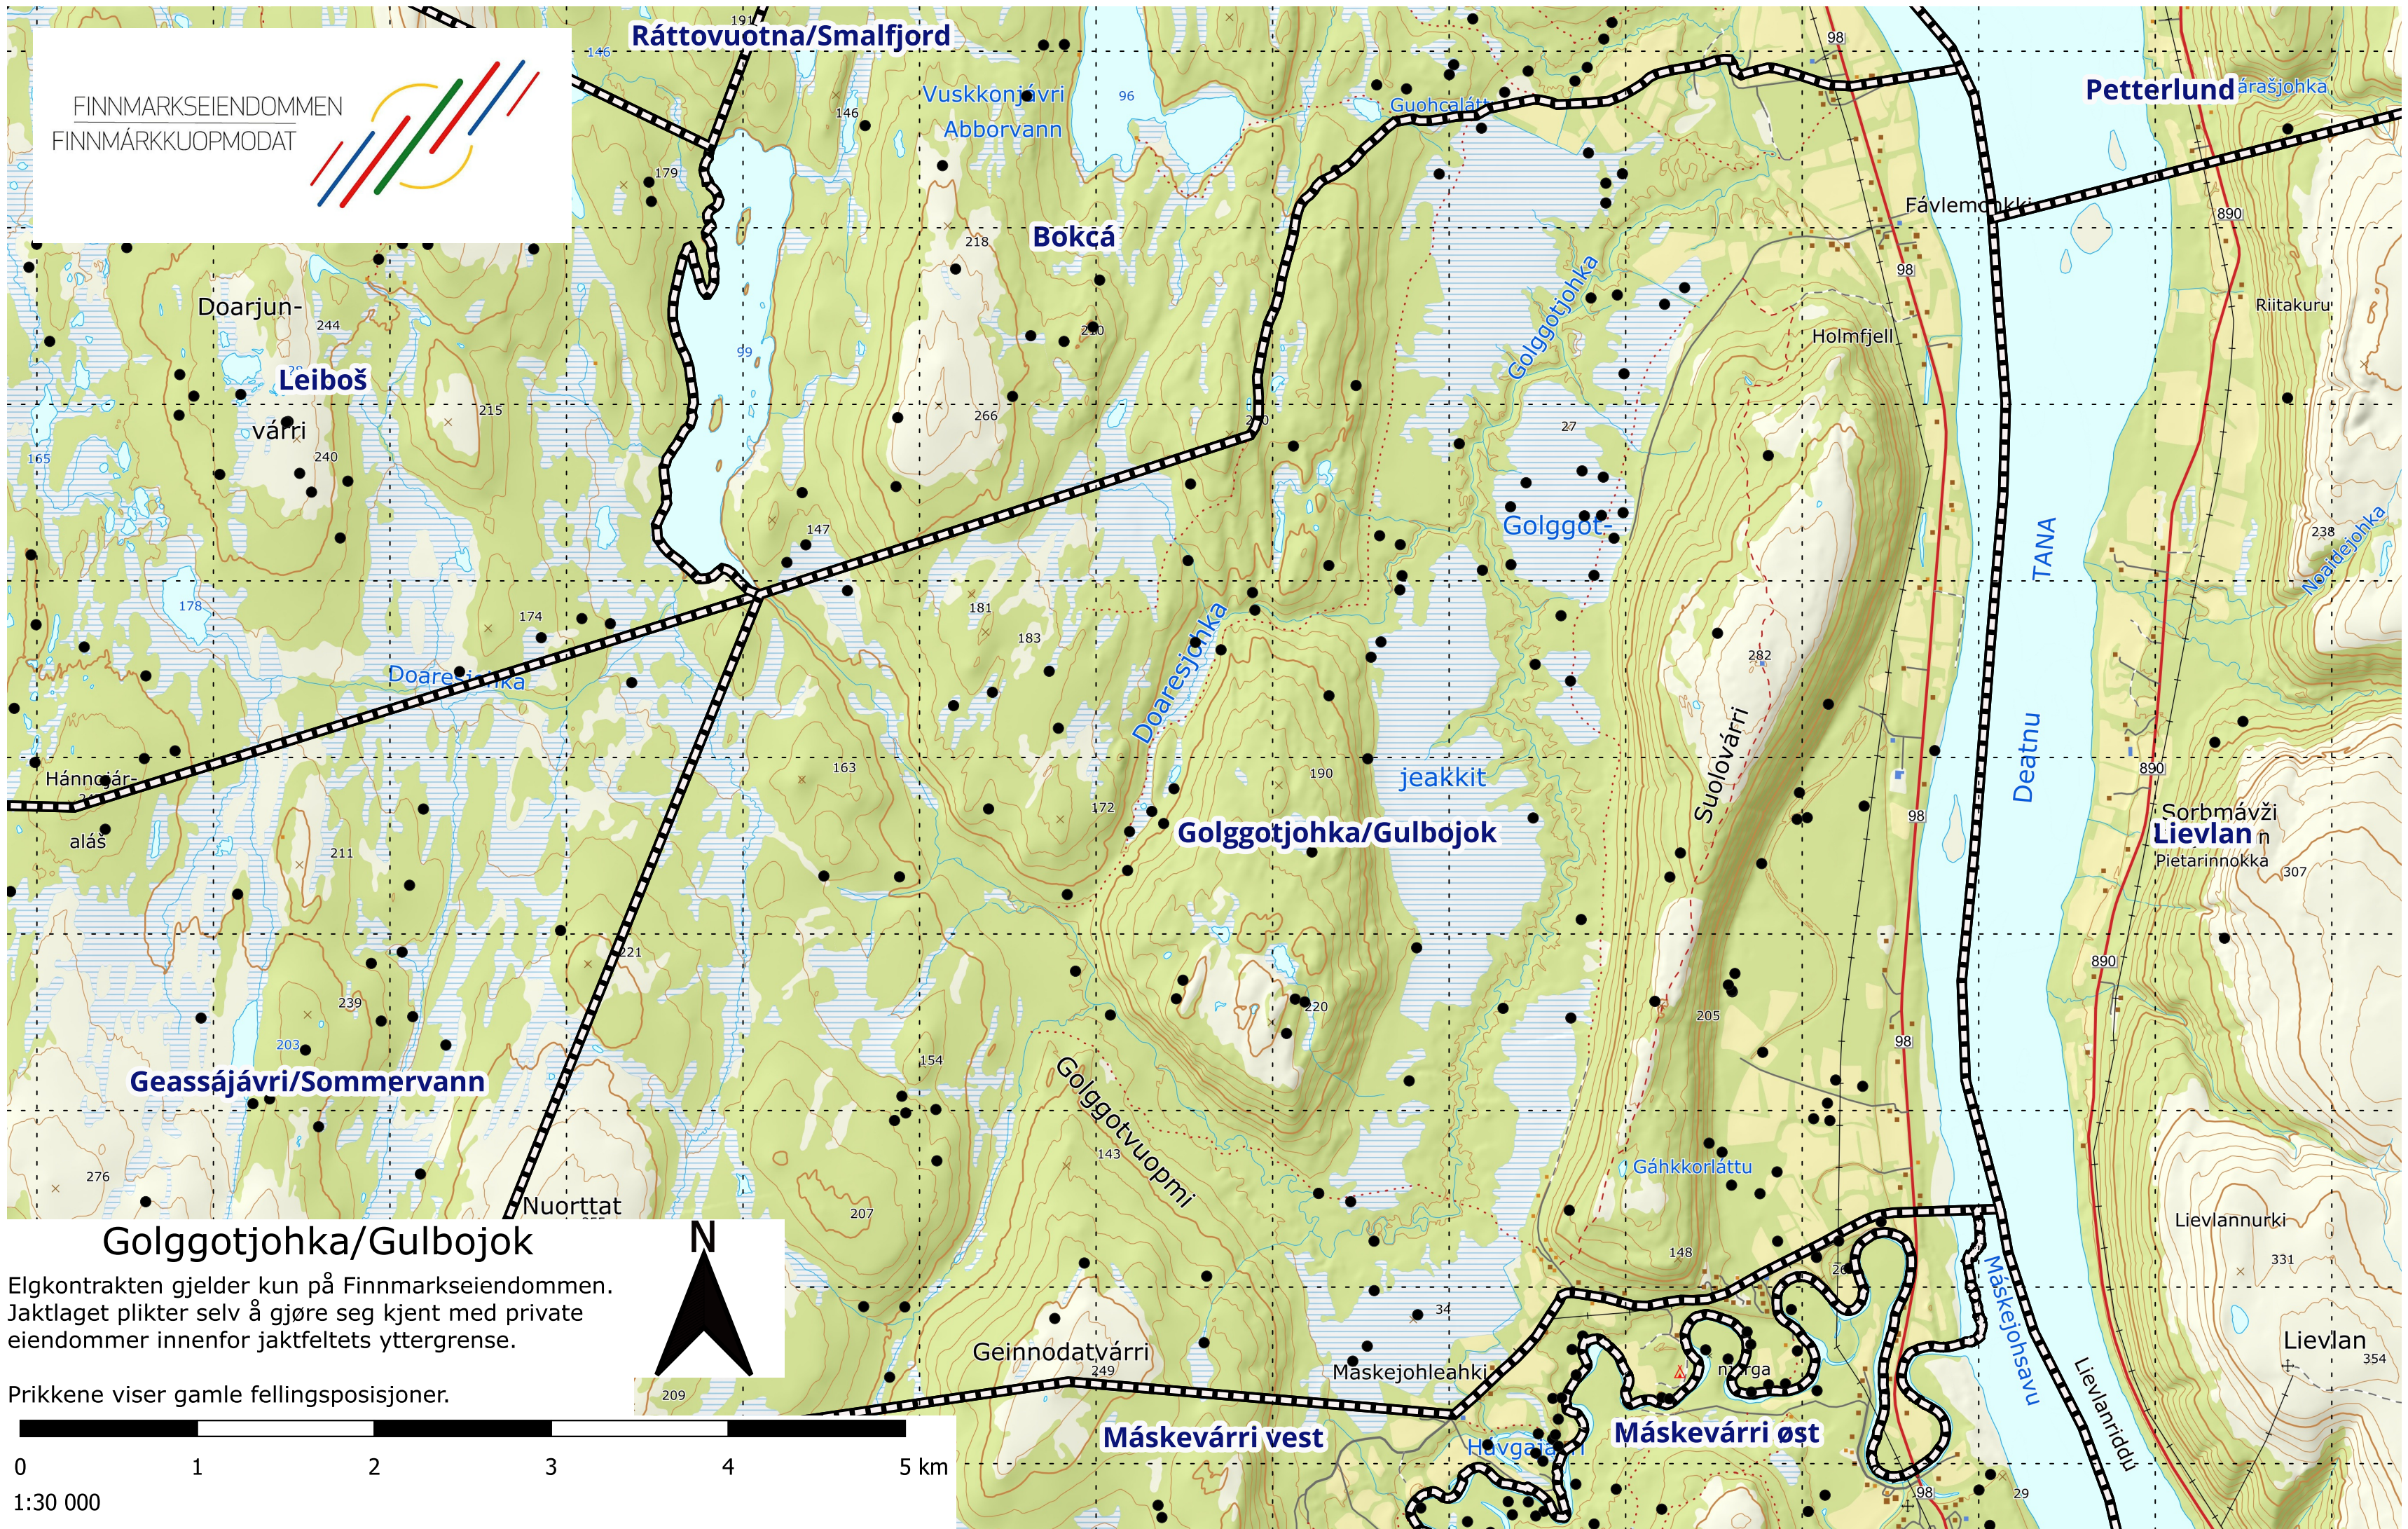

FINNMARKSEIENDOMMEN
FINNMARKKUOPMODAT

Golggotjohka/Gulbojok

Elgkontrakten gjelder kun på Finnmarkseiendommen.
Jaktlaget plikter selv å gjøre seg kjent med private
eiendommer innenfor jaktfeltets yttergrense.

Prikkene viser gamle fellingsposisjoner.

1:30 000