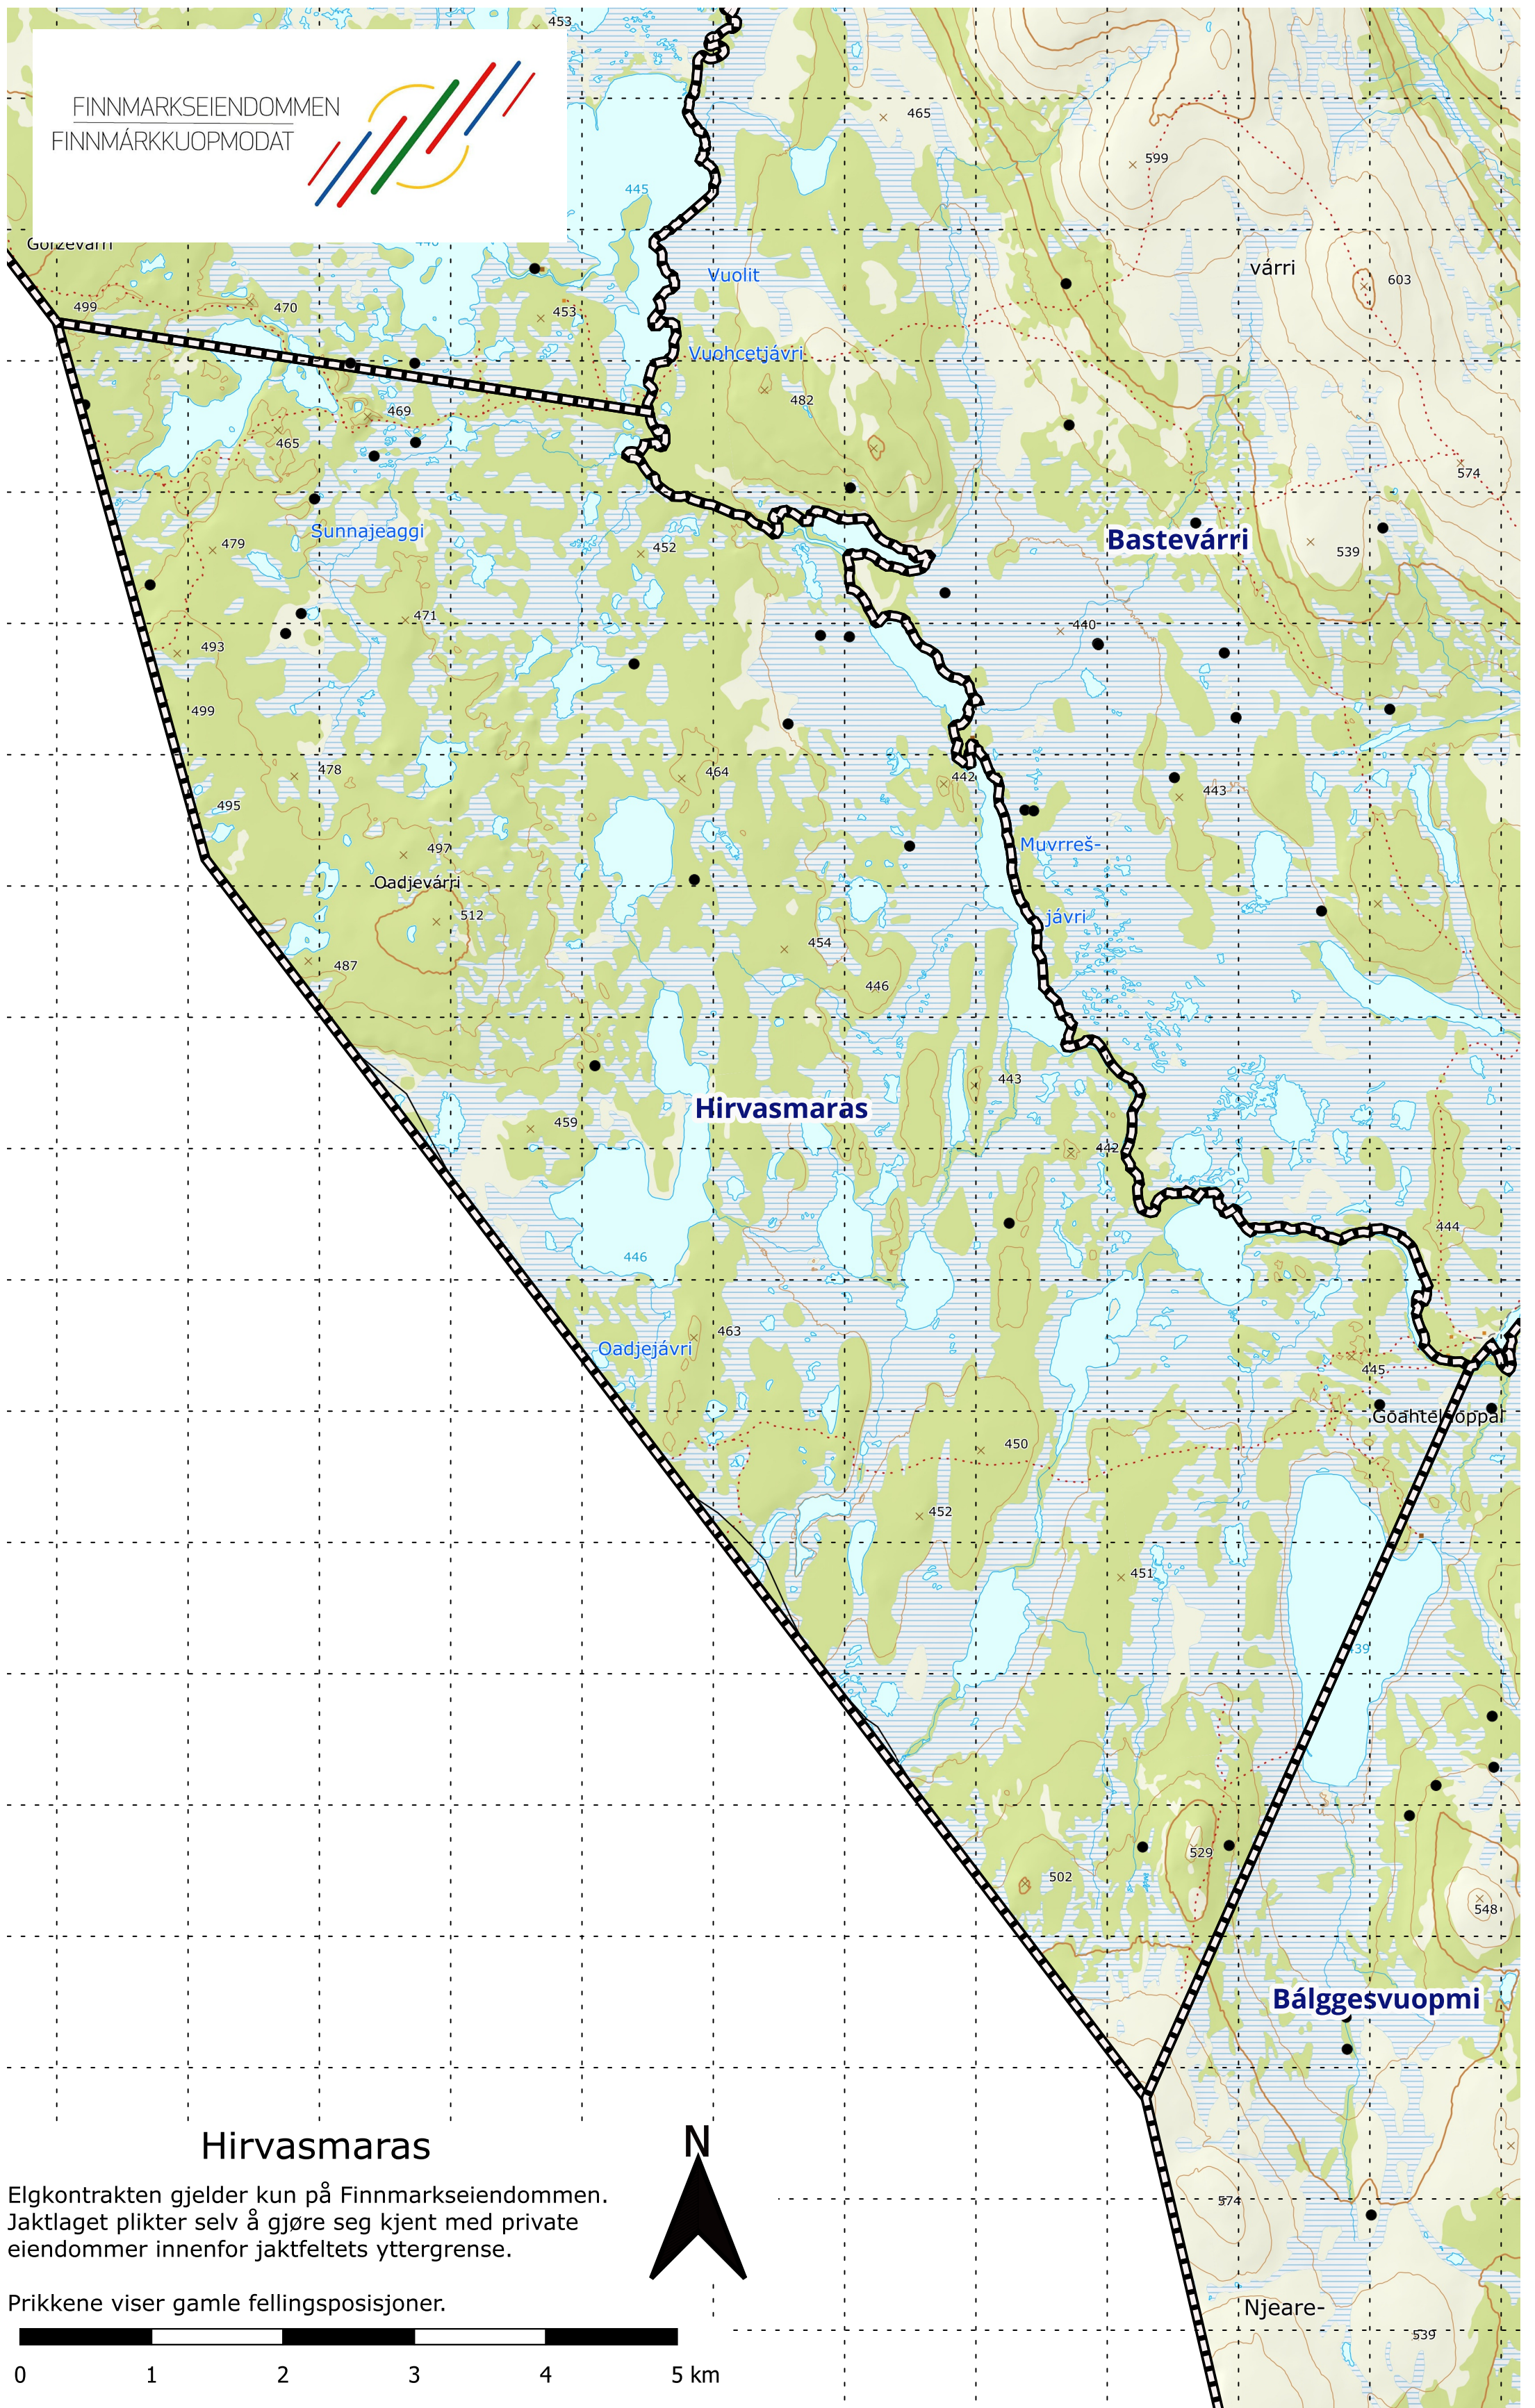

## Hirvasmaras

Elgkontrakten gjelder kun på Finnmarkseiendommen.  
Jaktlaget plikter selv å gjøre seg kjent med private  
eiendommer innenfor jaktfeltets yttergrense.

Prikkene viser gamle fellingsposisjoner.

0 1 2 3 4 5 km

1:40 000