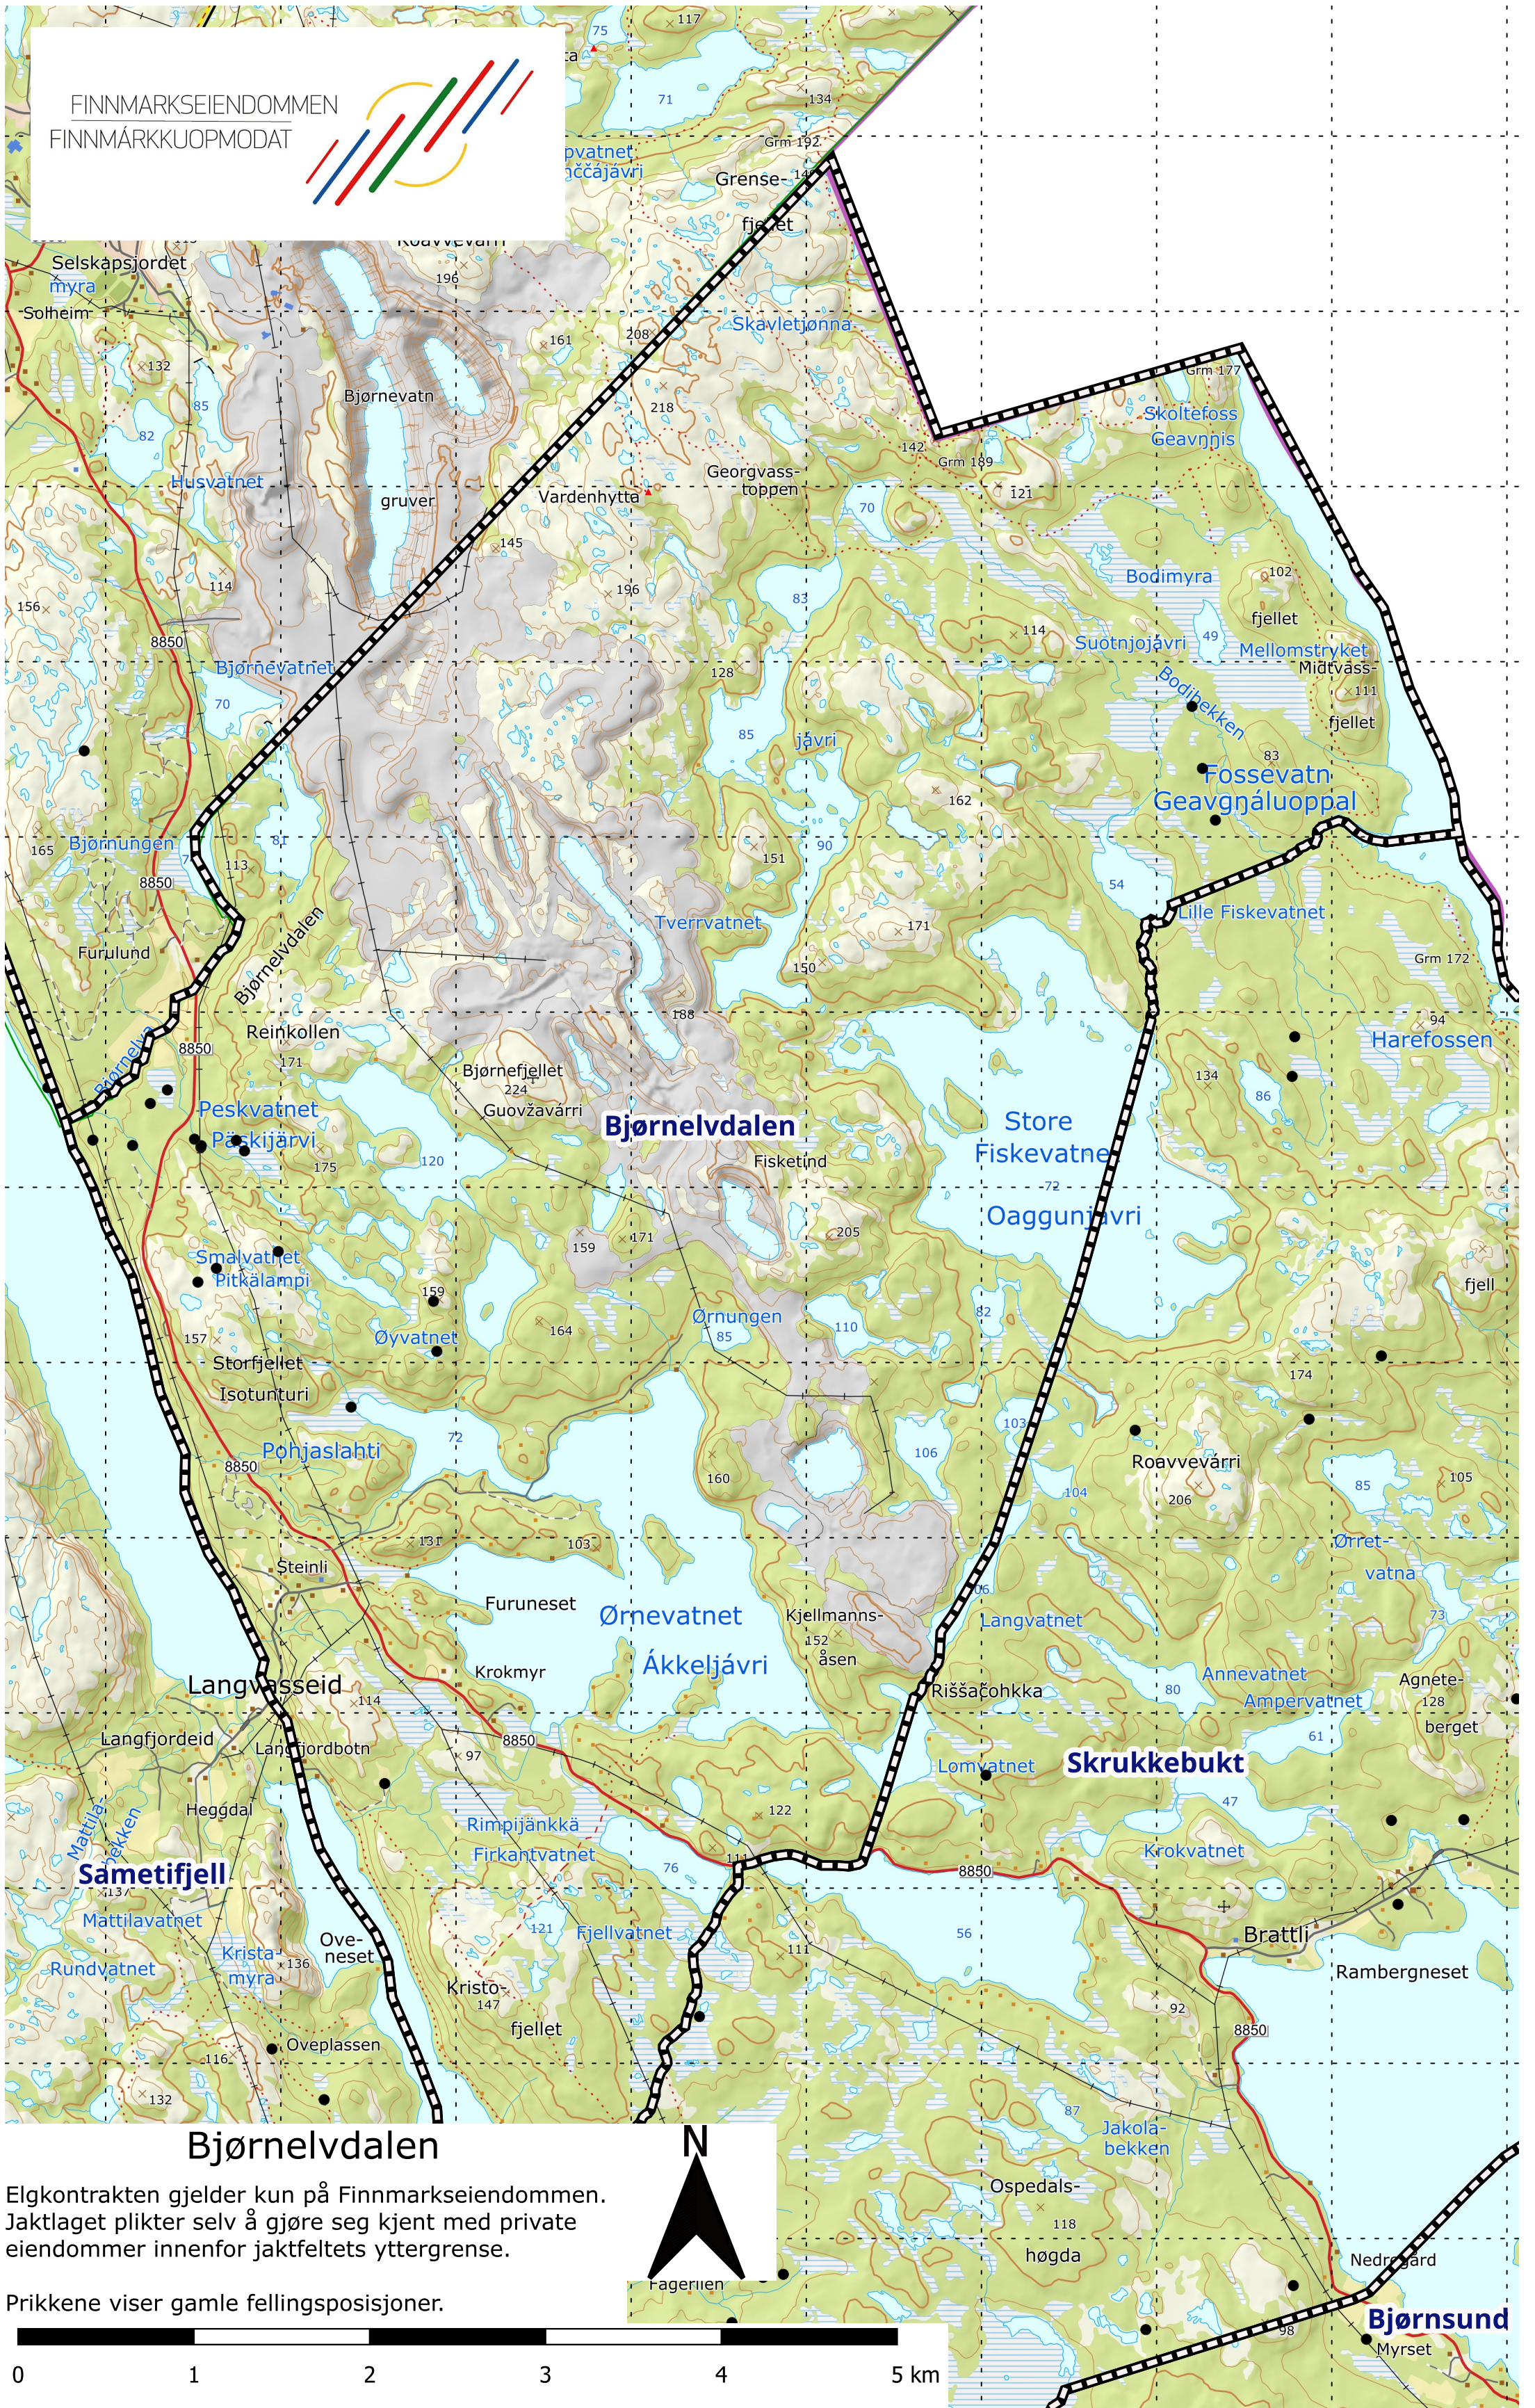

FINNMARKSEIENDOMMEN
FINNMARKKUOPMODAT

Bjørnelvdalen

Elgkontrakten gjelder kun på Finnmarkseiendommen.
Jaktlaget plikter selv å gjøre seg kjent med private
eiendommer innenfor jaktfeltets yttergrense.

Prikkene viser gamle fellingsposisjoner.

0 1 2 3 4 5 km

1:30 000

Sist oppdatert 27/06/2023