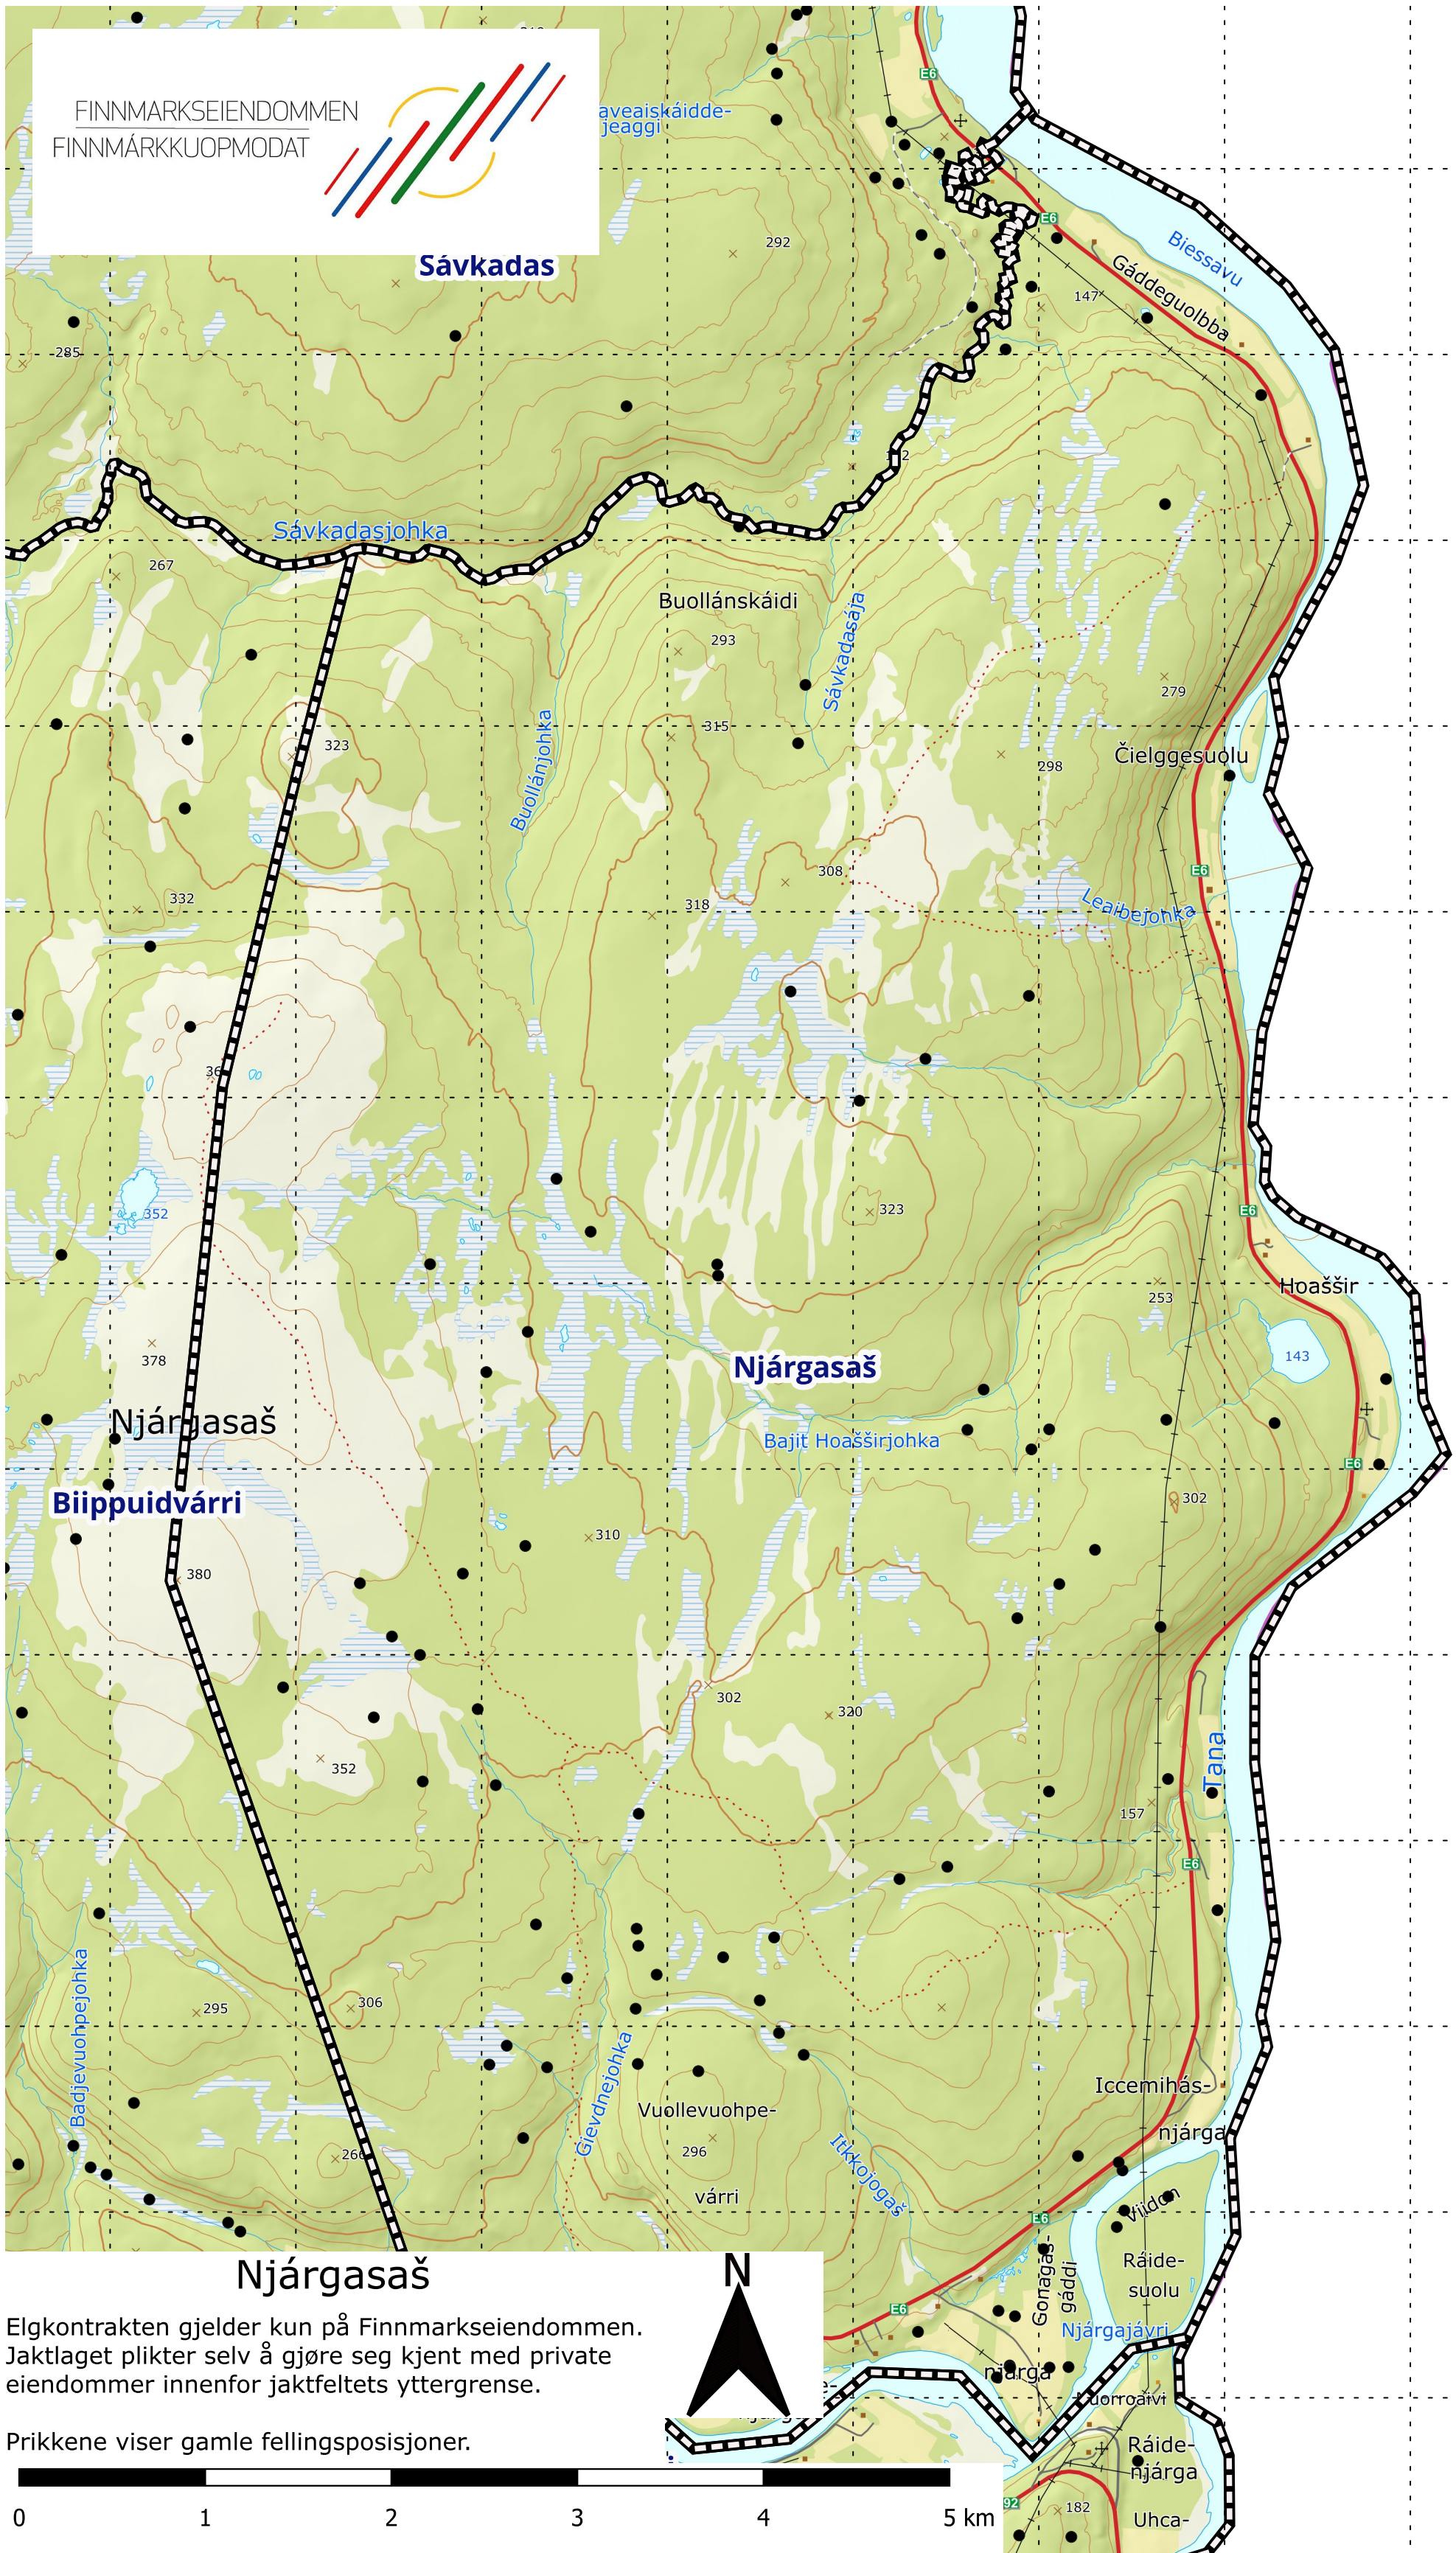

FINNMARKSEIENDOMMEN
FINNMARKKUOPMODAT

aveaiskáidde-
jeaggi

Sávkadas

Njargasas

Elgkontrakten gjelder kun på Finnmarkseiendommen.
Jaktlaget plikter selv å gjøre seg kjent med private
eiendommer innenfor jaktfeltets yttergrense.

Prikkene viser gamle fellingsposisjoner.

0 1 2 3 4 5 km
1:30 000