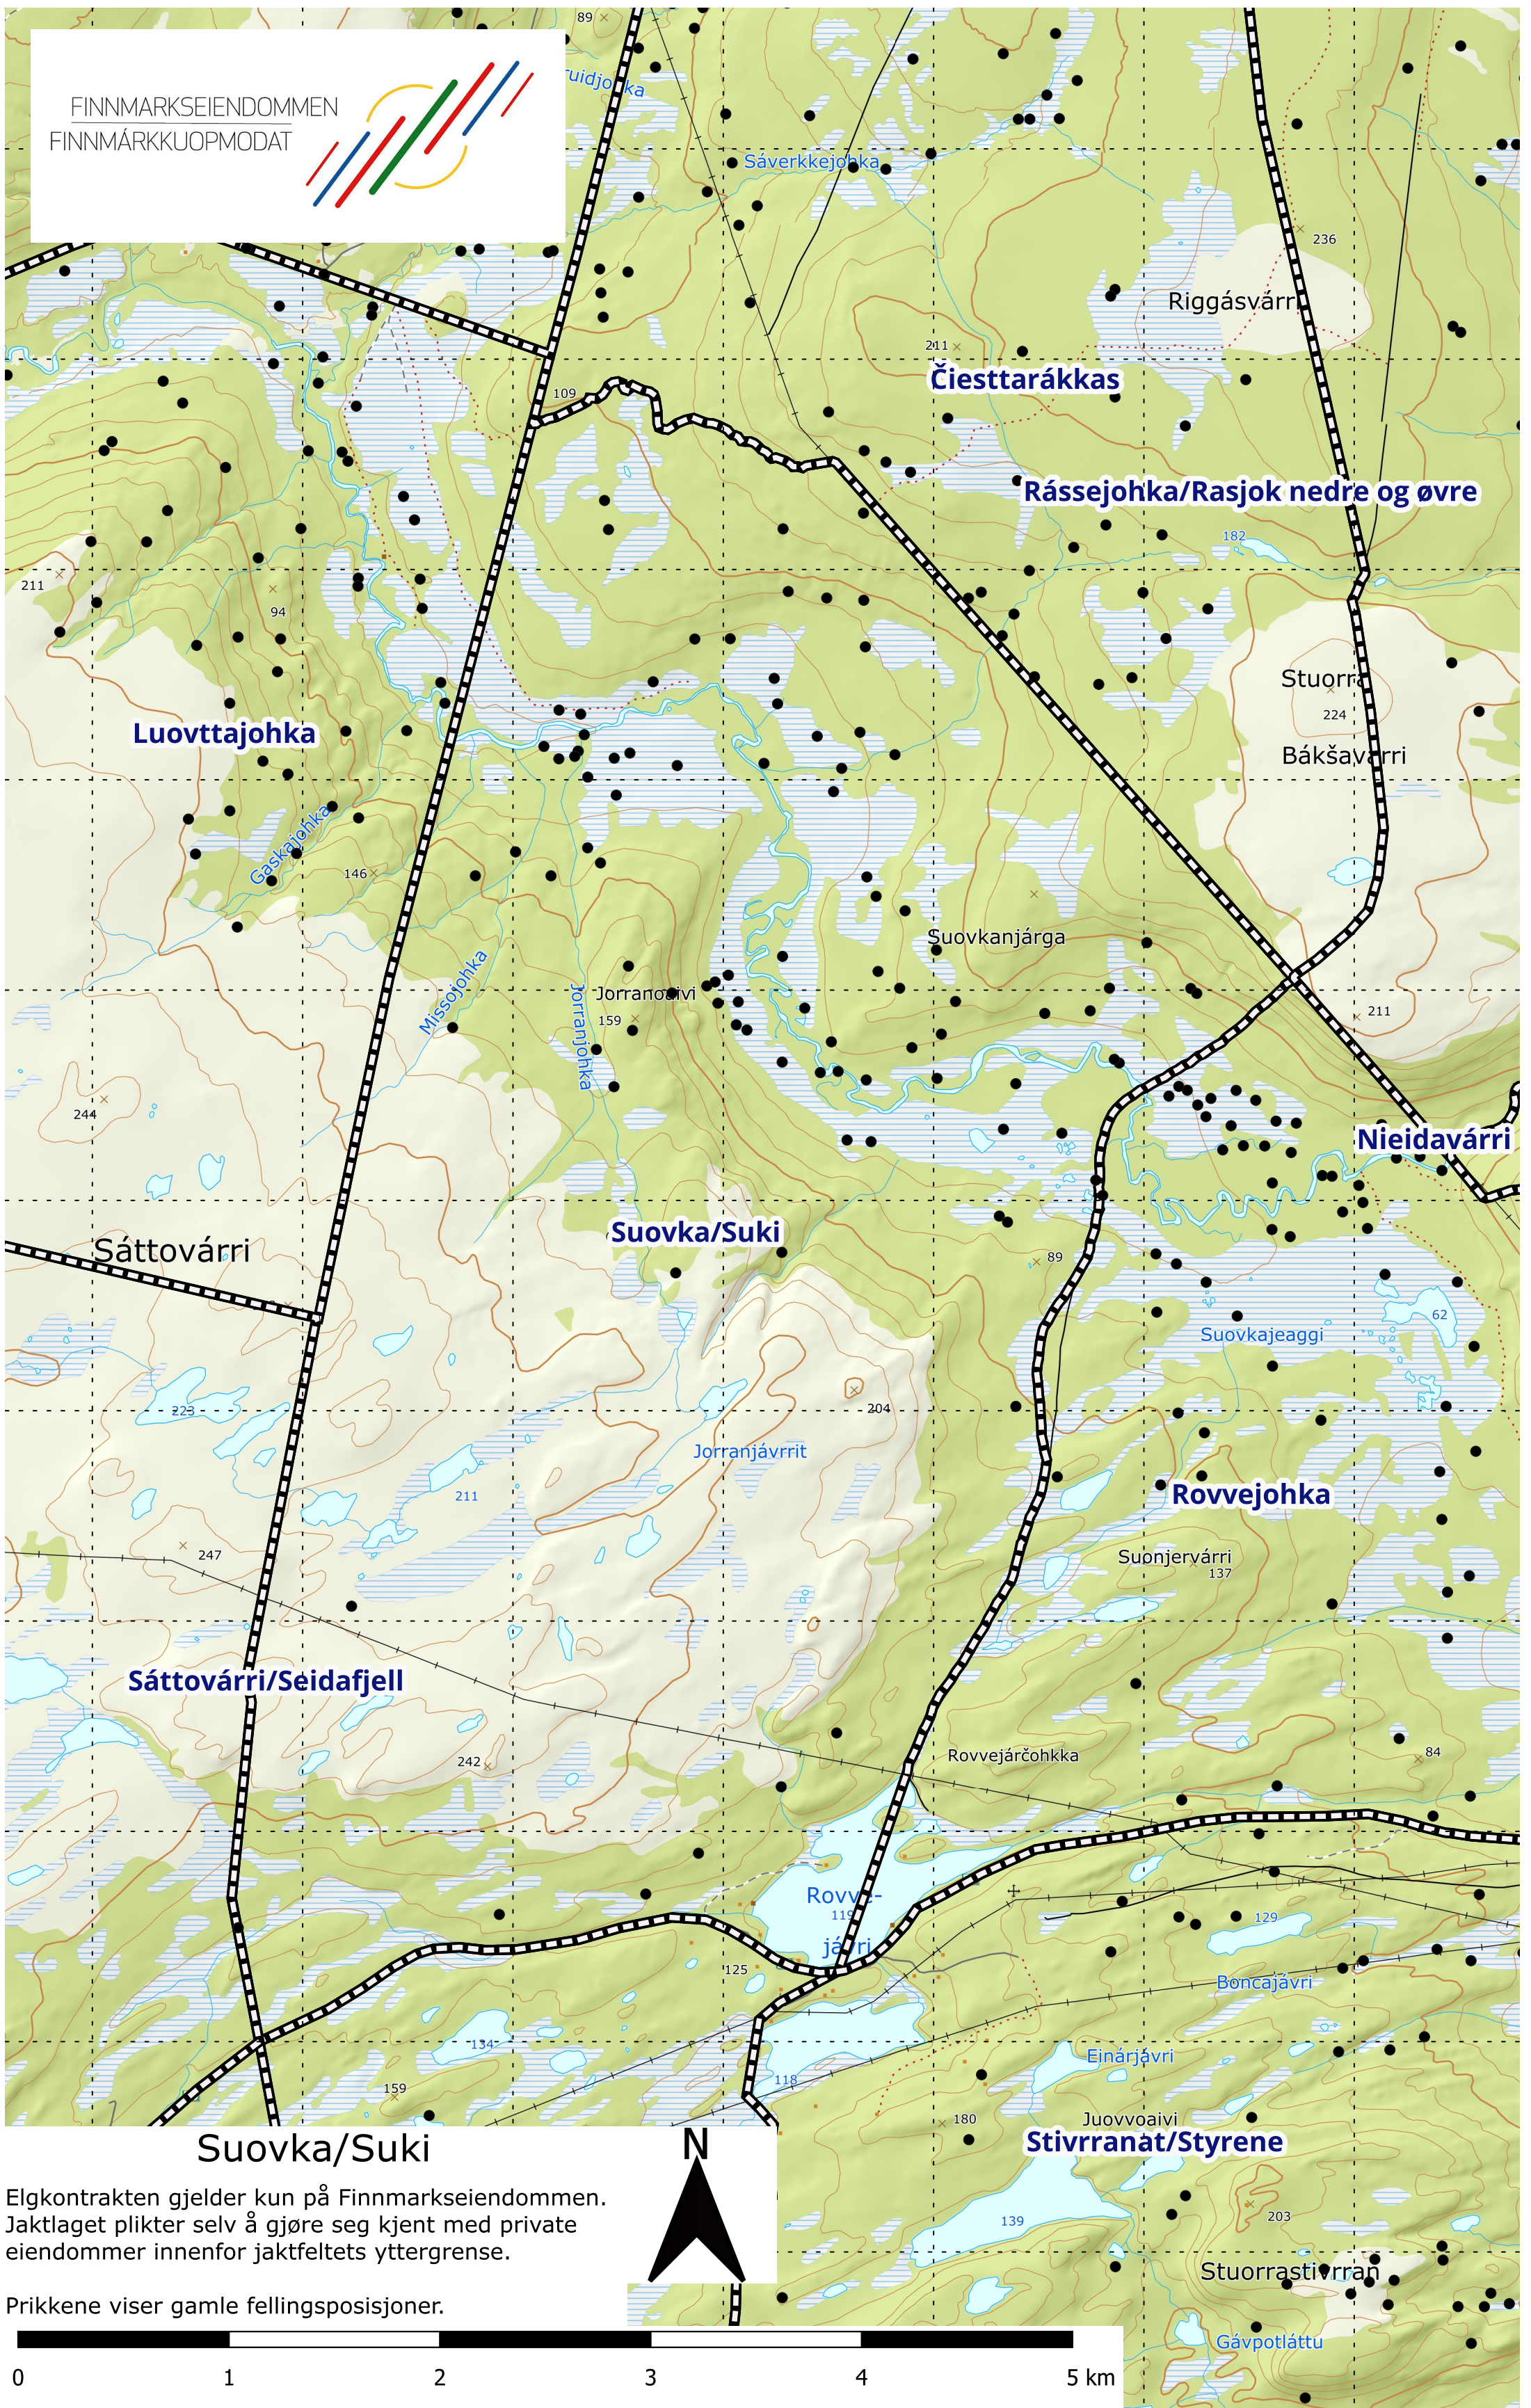

FINNMARKSEIENDOMMEN  
FINNMARKKUOPMODAT

Elgkontrakten gjelder kun på Finnmarkseiendommen.  
Jaktlaget plikter selv å gjøre seg kjent med private  
eiendommer innenfor jaktfeltets yttergrense.

Prikkene viser gamle fellingsposisjoner.

0 1 2 3 4 5 km

1:25 000

Sist oppdatert 27/06/2023