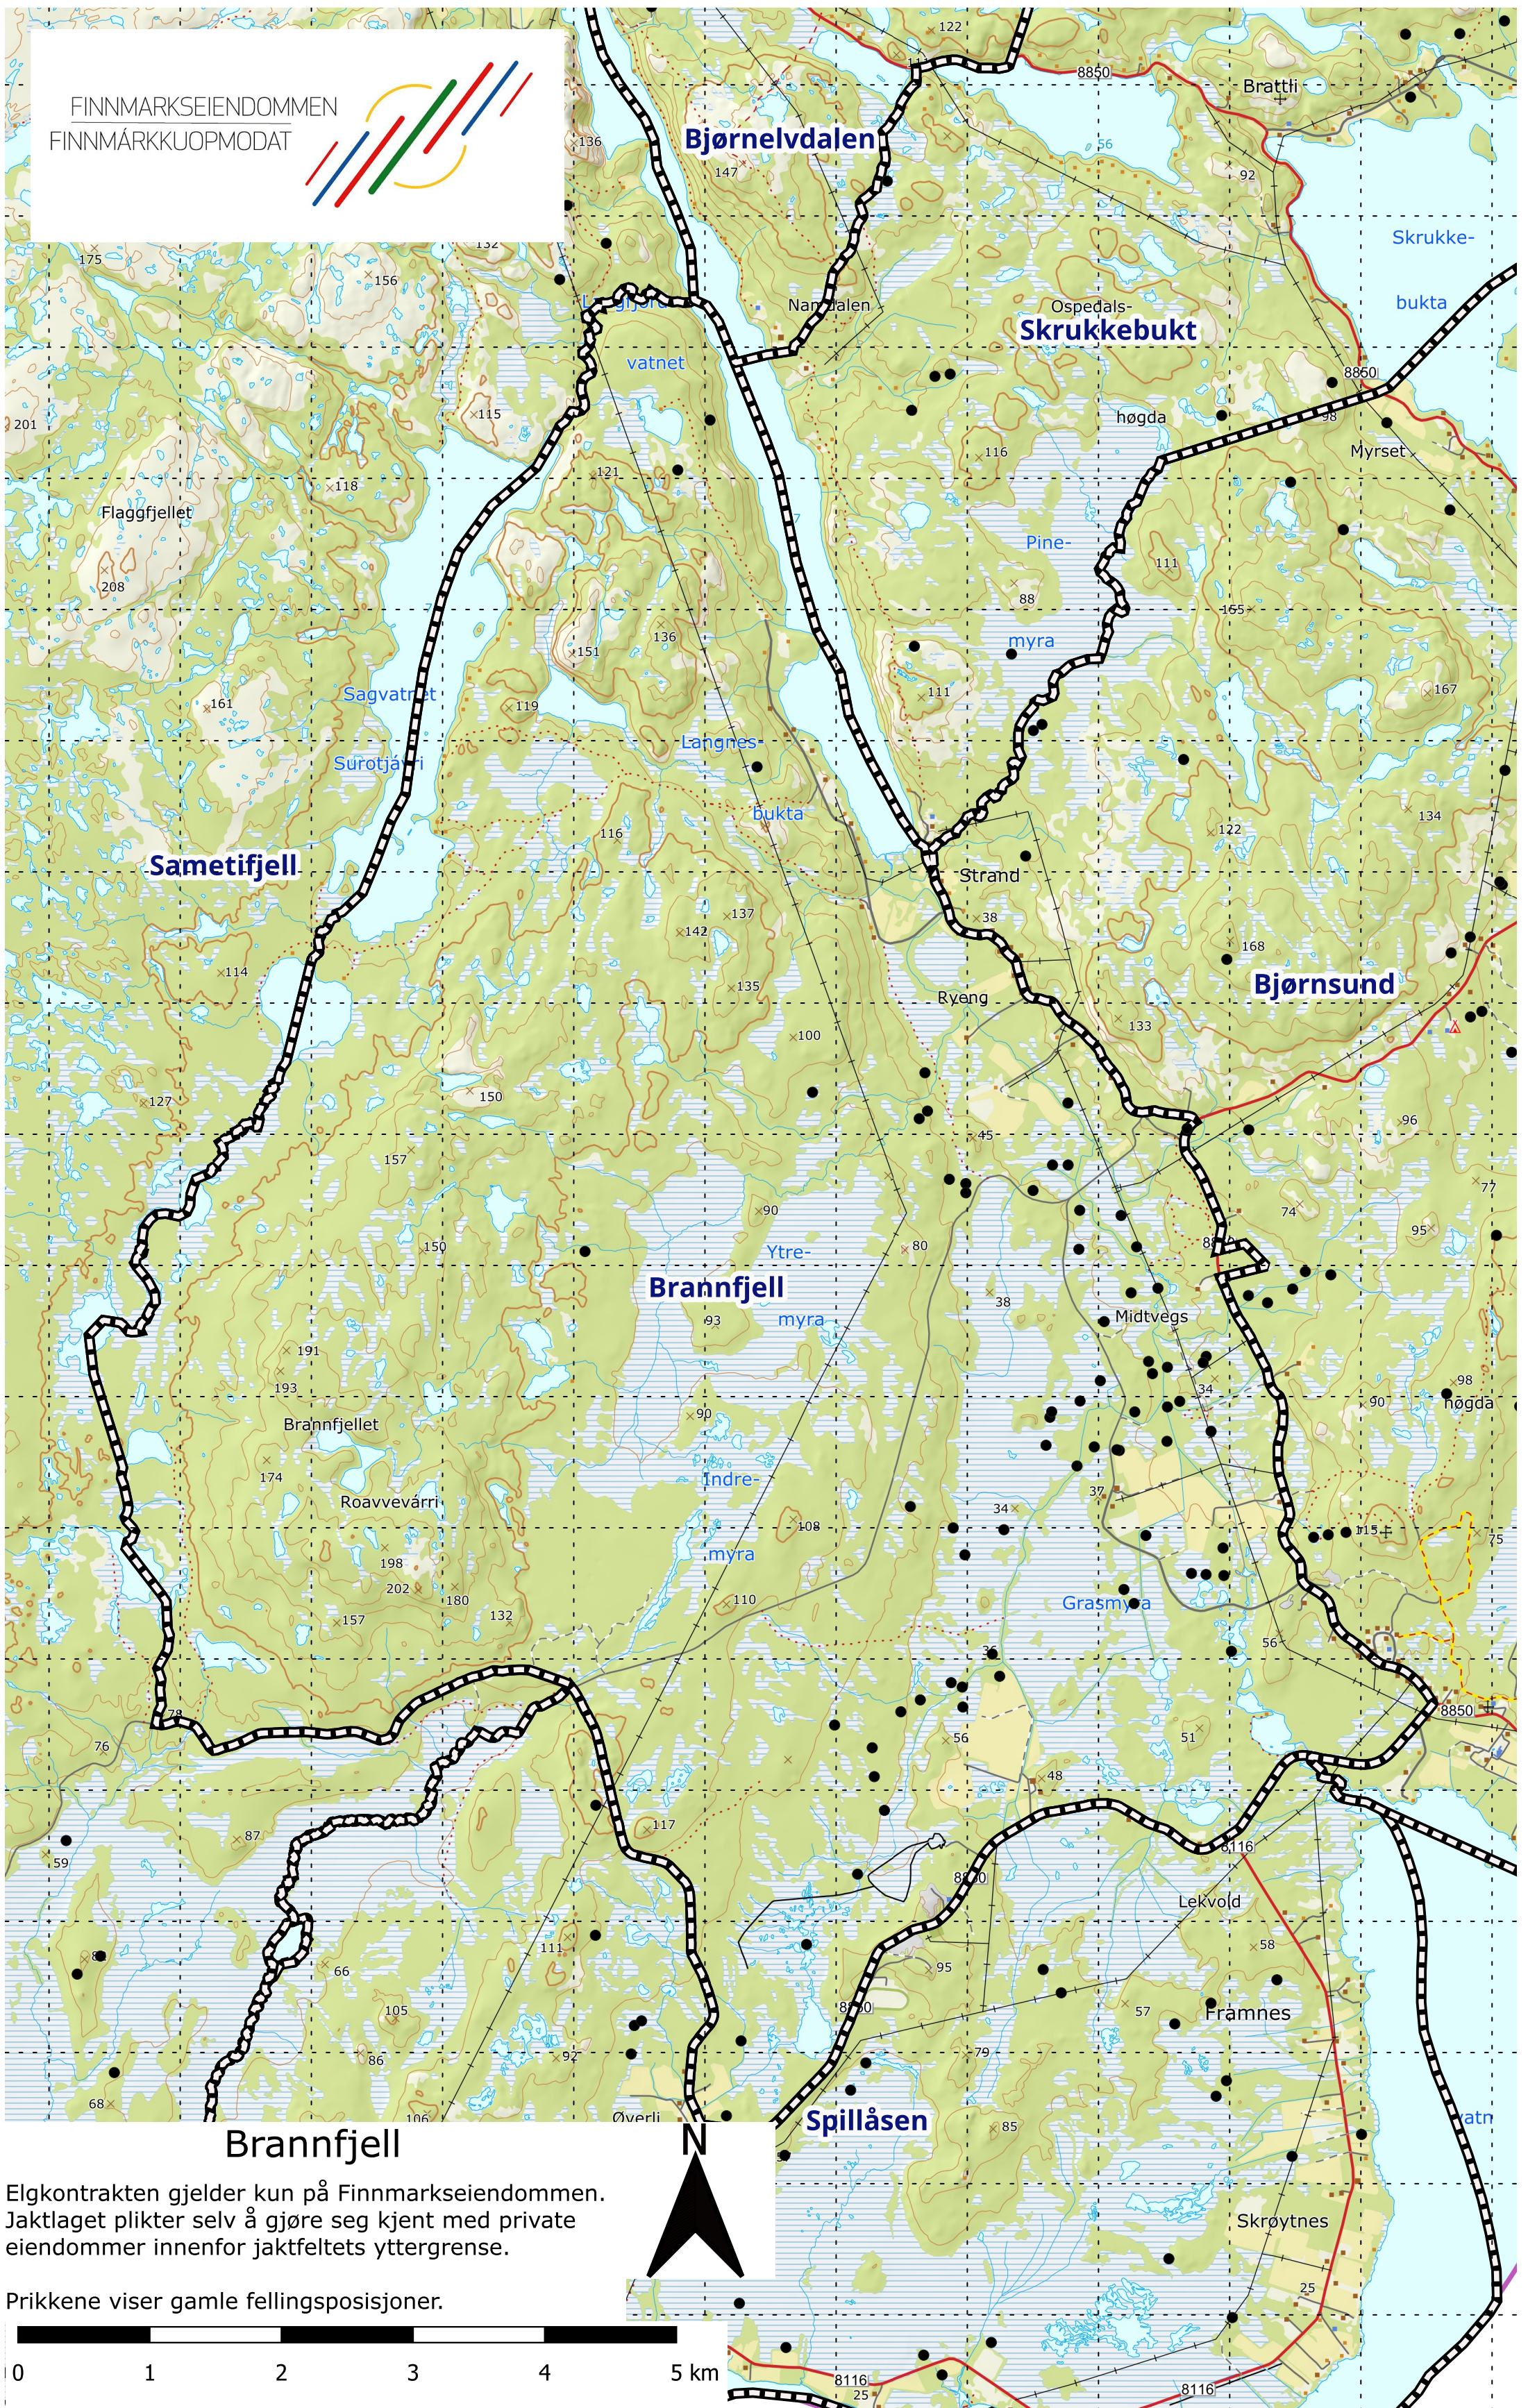

FINNMARKSEIENDOMMEN  
FINNMARKKUOPMODAT

Elgkontrakten gjelder kun på Finnmarkseiendommen.  
Jaktlaget plikter selv å gjøre seg kjent med private  
eiendommer innenfor jaktfeltets yttergrense.

Prikkene viser gamle fellingsposisjoner.

1:40 000