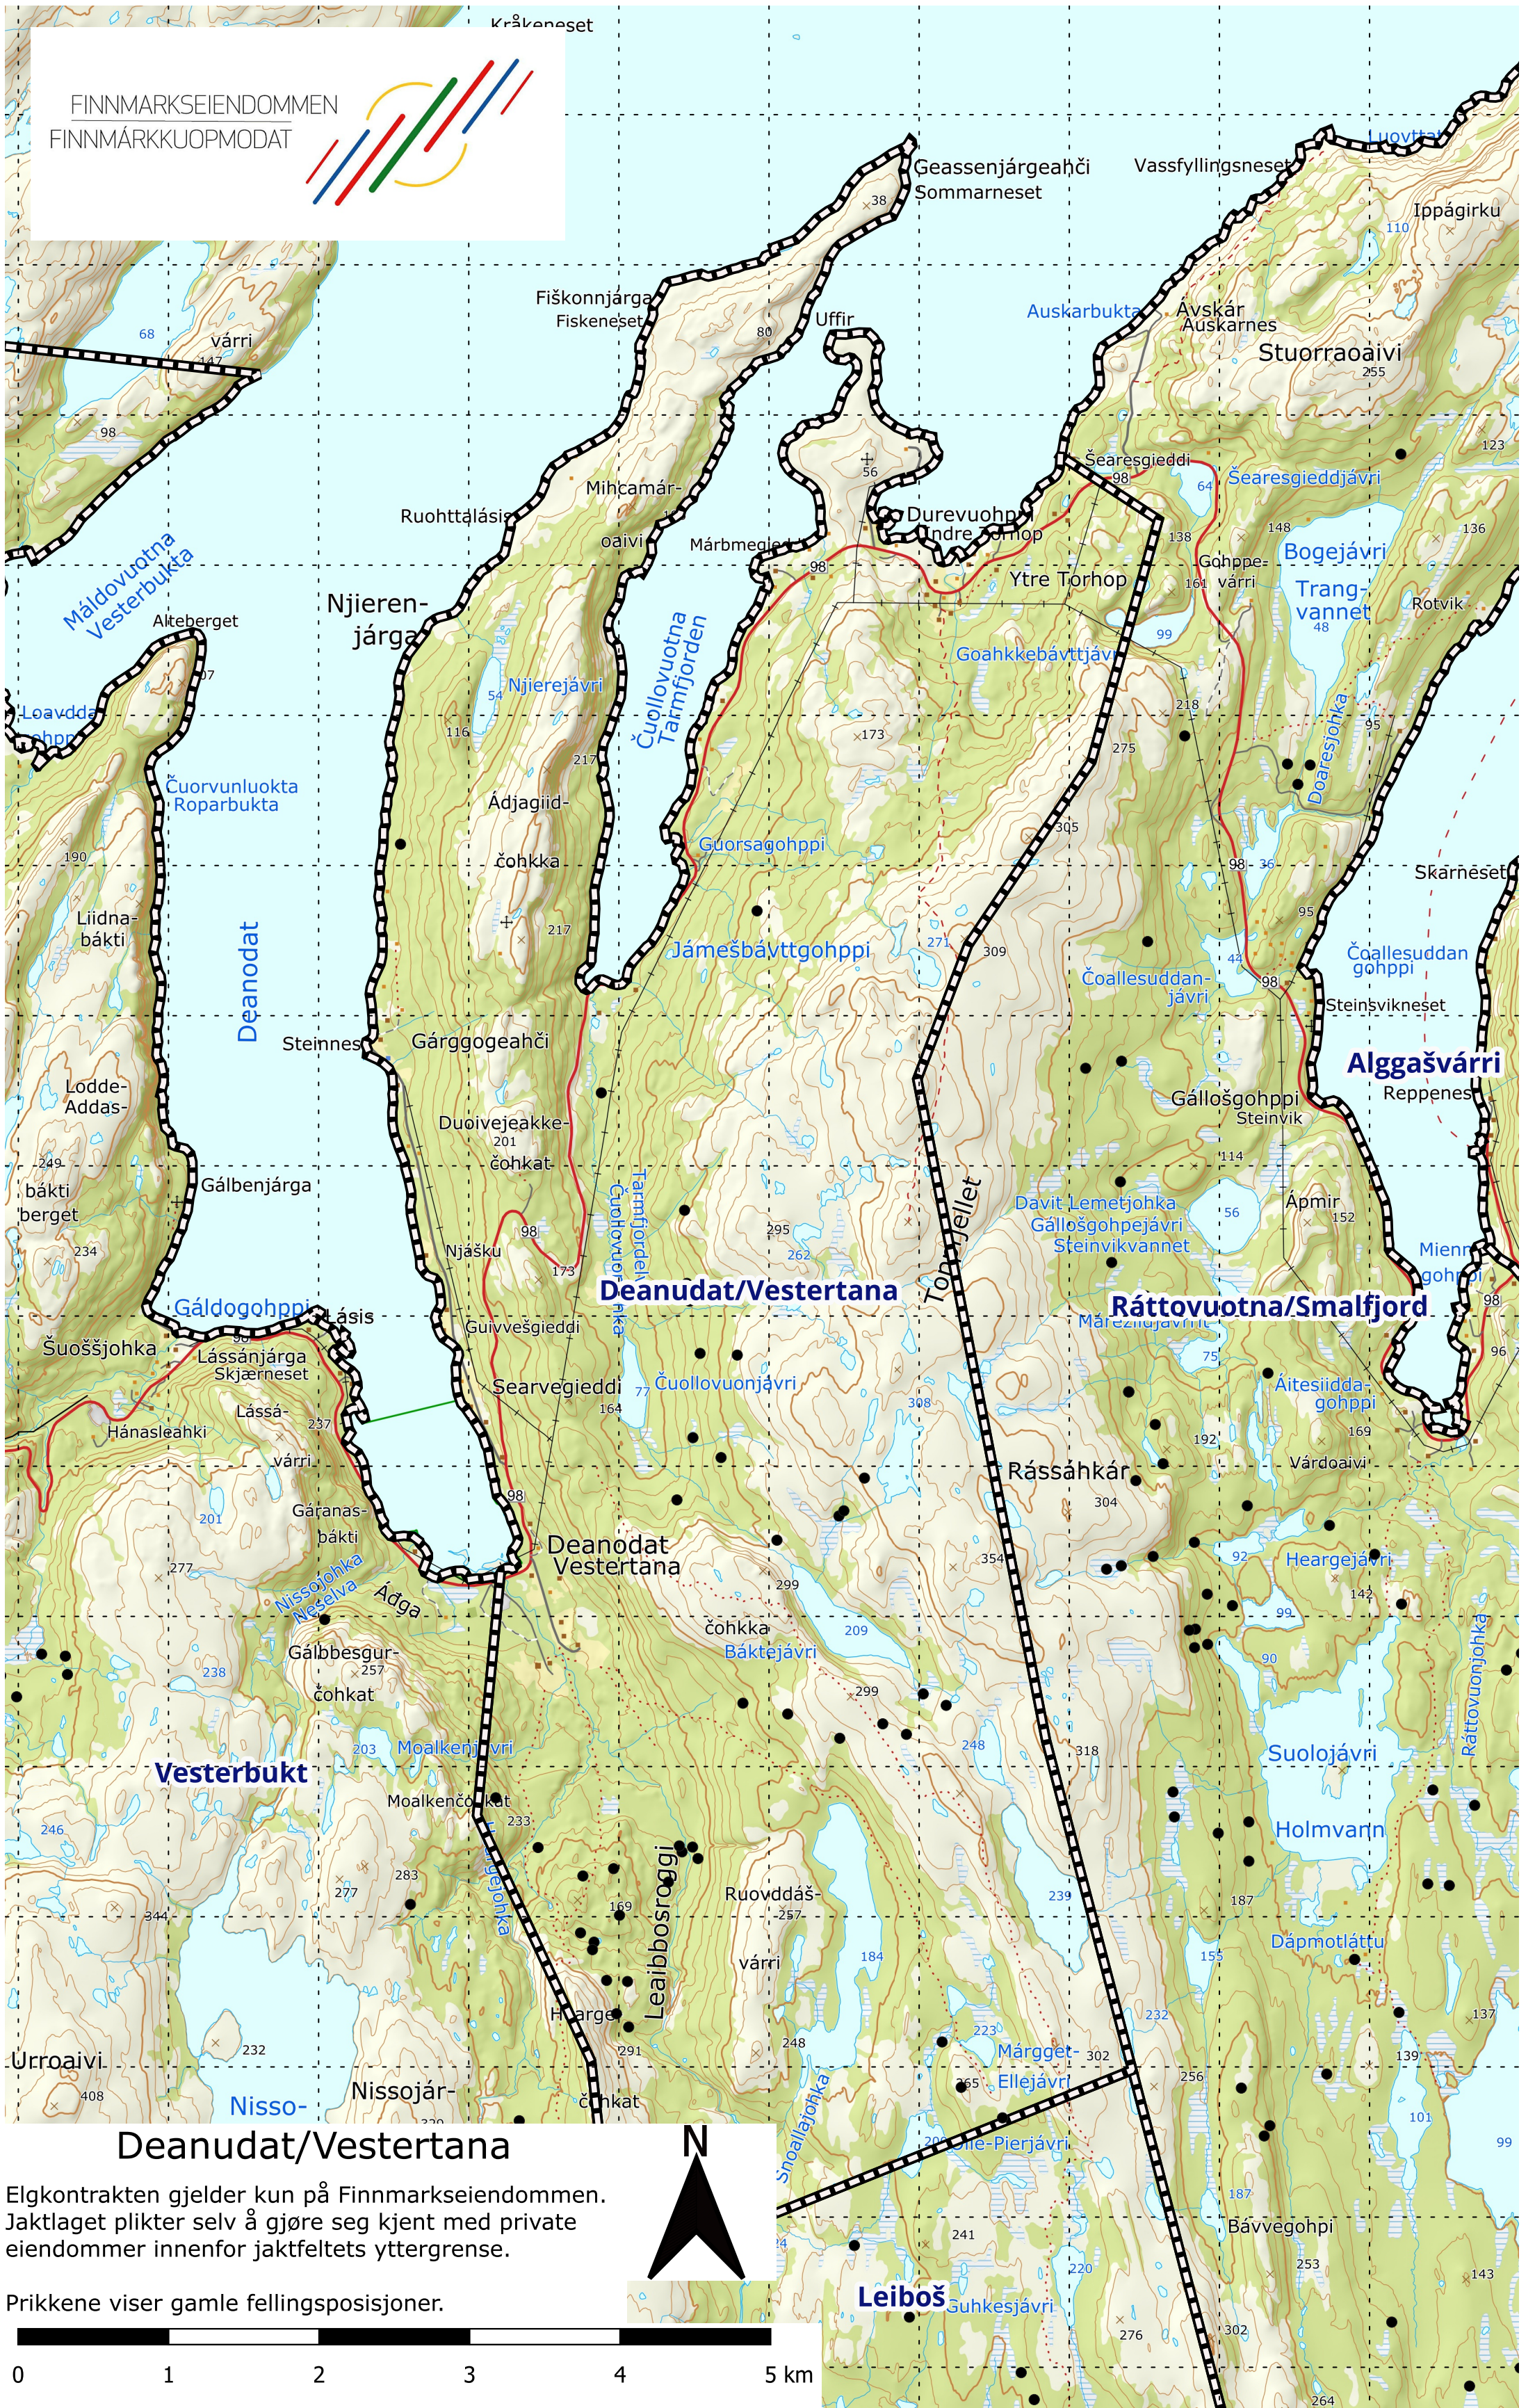

FINNMARKSEIENDOMMEN
FINNMARKKUOPMODAT

Deanodat/Vestertana

Elgkontrakten gjelder kun på Finnmarkseiendommen.
Jaktlaget plikter selv å gjøre seg kjent med private
eiendommer innenfor jaktfeltets yttergrense.

Prikkene viser gamle fellingsposisjoner.

1:35 000