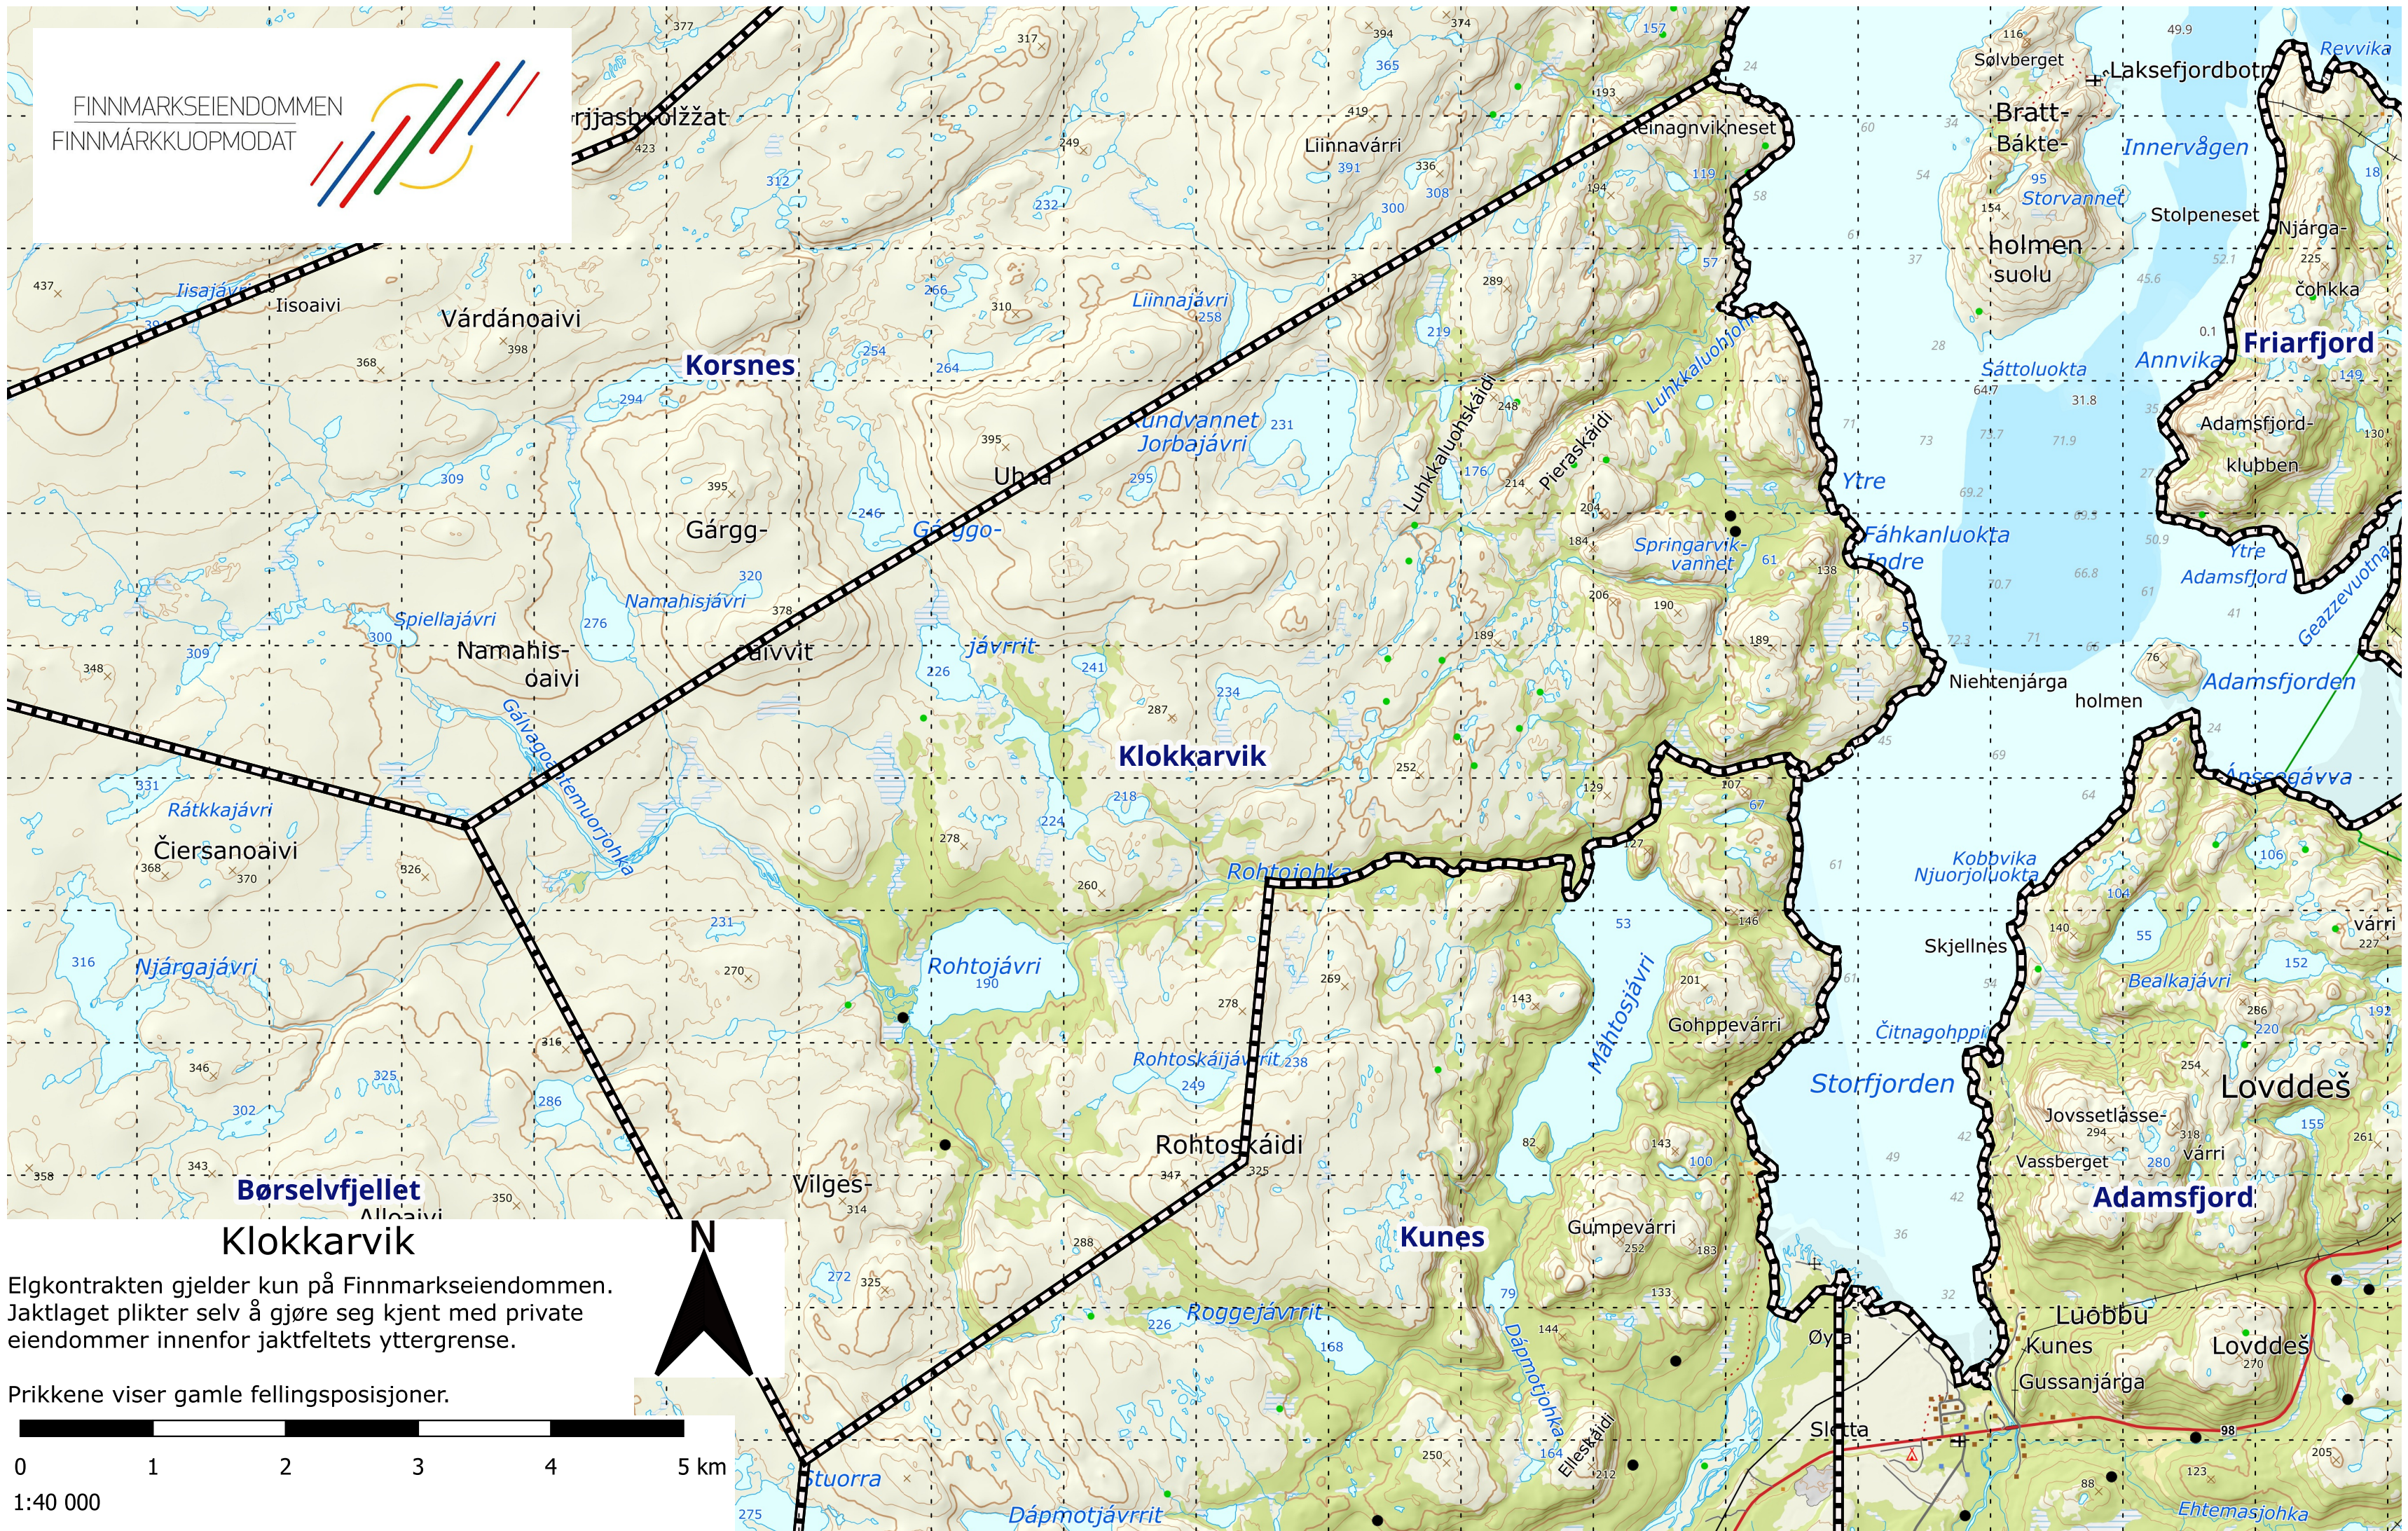

FINNMARKSEIENDOMMEN  
FINNMARKKUOPMODAT

Elgkontrakten gjelder kun på Finnmarkseiendommen.  
Jaktlaget plikter selv å gjøre seg kjent med private  
eiendommer innenfor jaktfeltets yttergrense.

Prikkene viser gamle fellingsposisjoner.