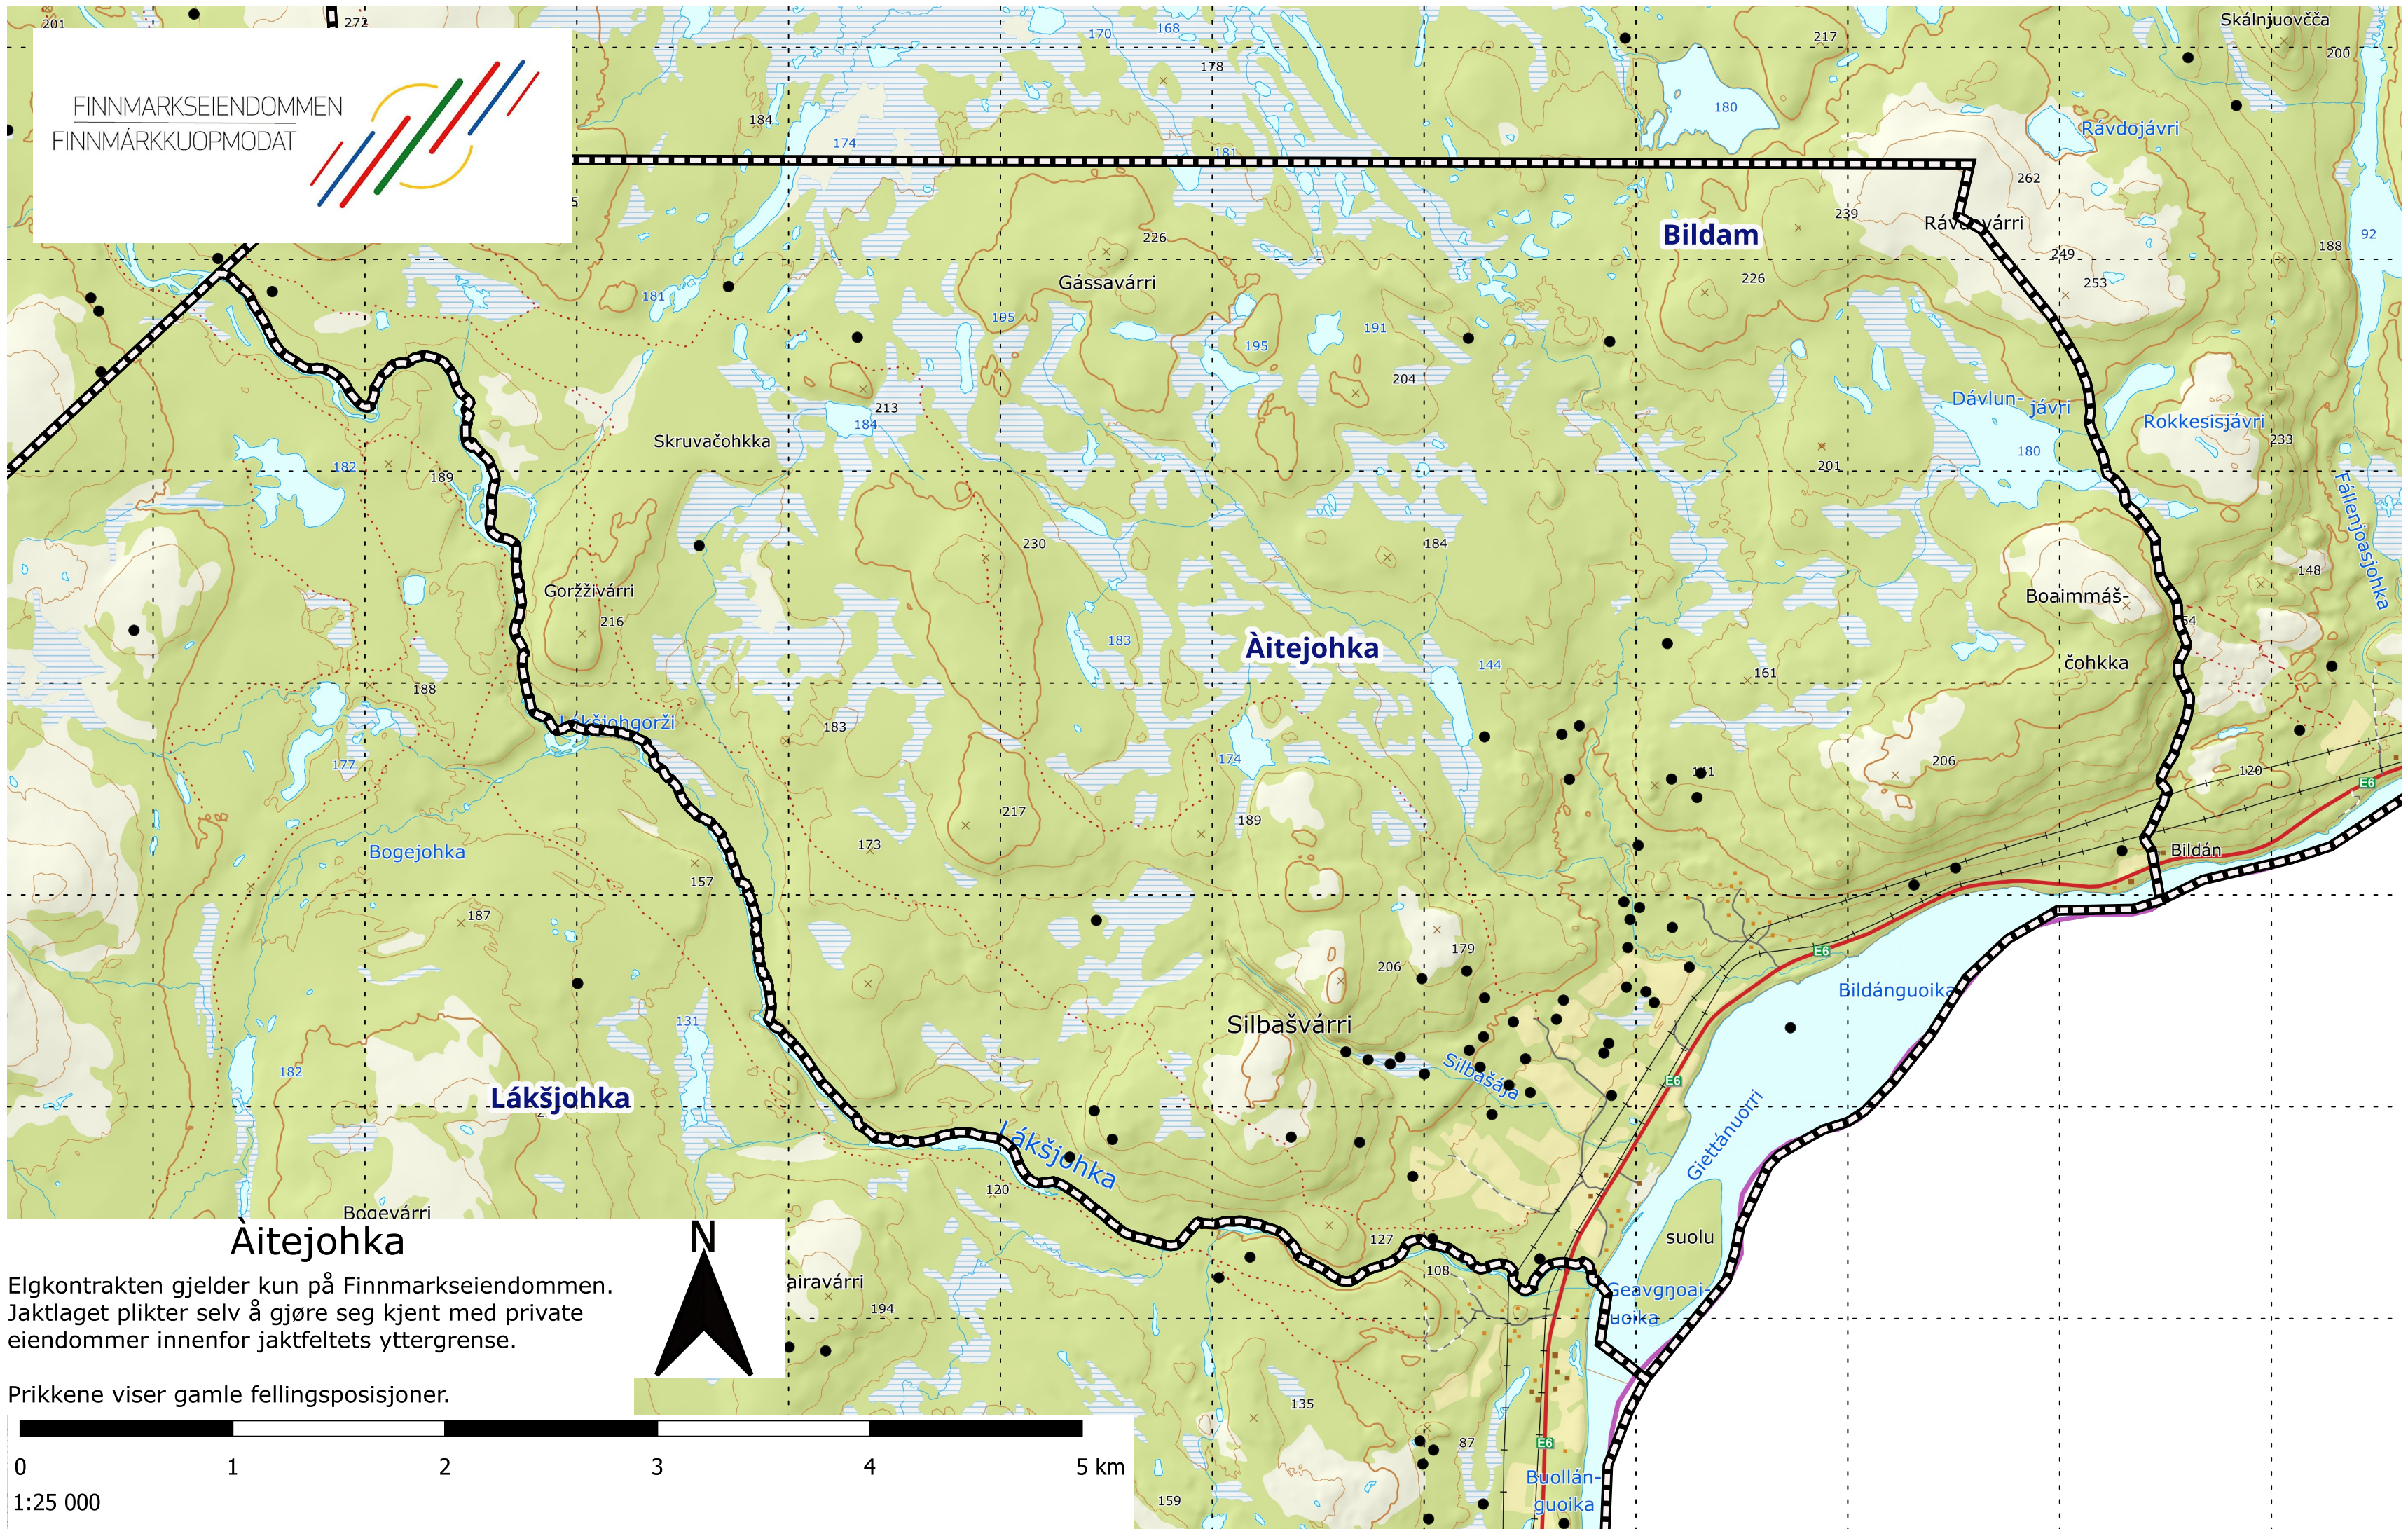

FINNMARKSEIENDOMMEN
FINNMÁRKKUOPMODAT

Elgkontrakten gjelder kun på Finnmarkseiendommen.
Jaktlaget plikter selv å gjøre seg kjent med private
eiendommer innenfor jaktfeltets yttergrense.

Prikkene viser gamle fellingsposisjoner.