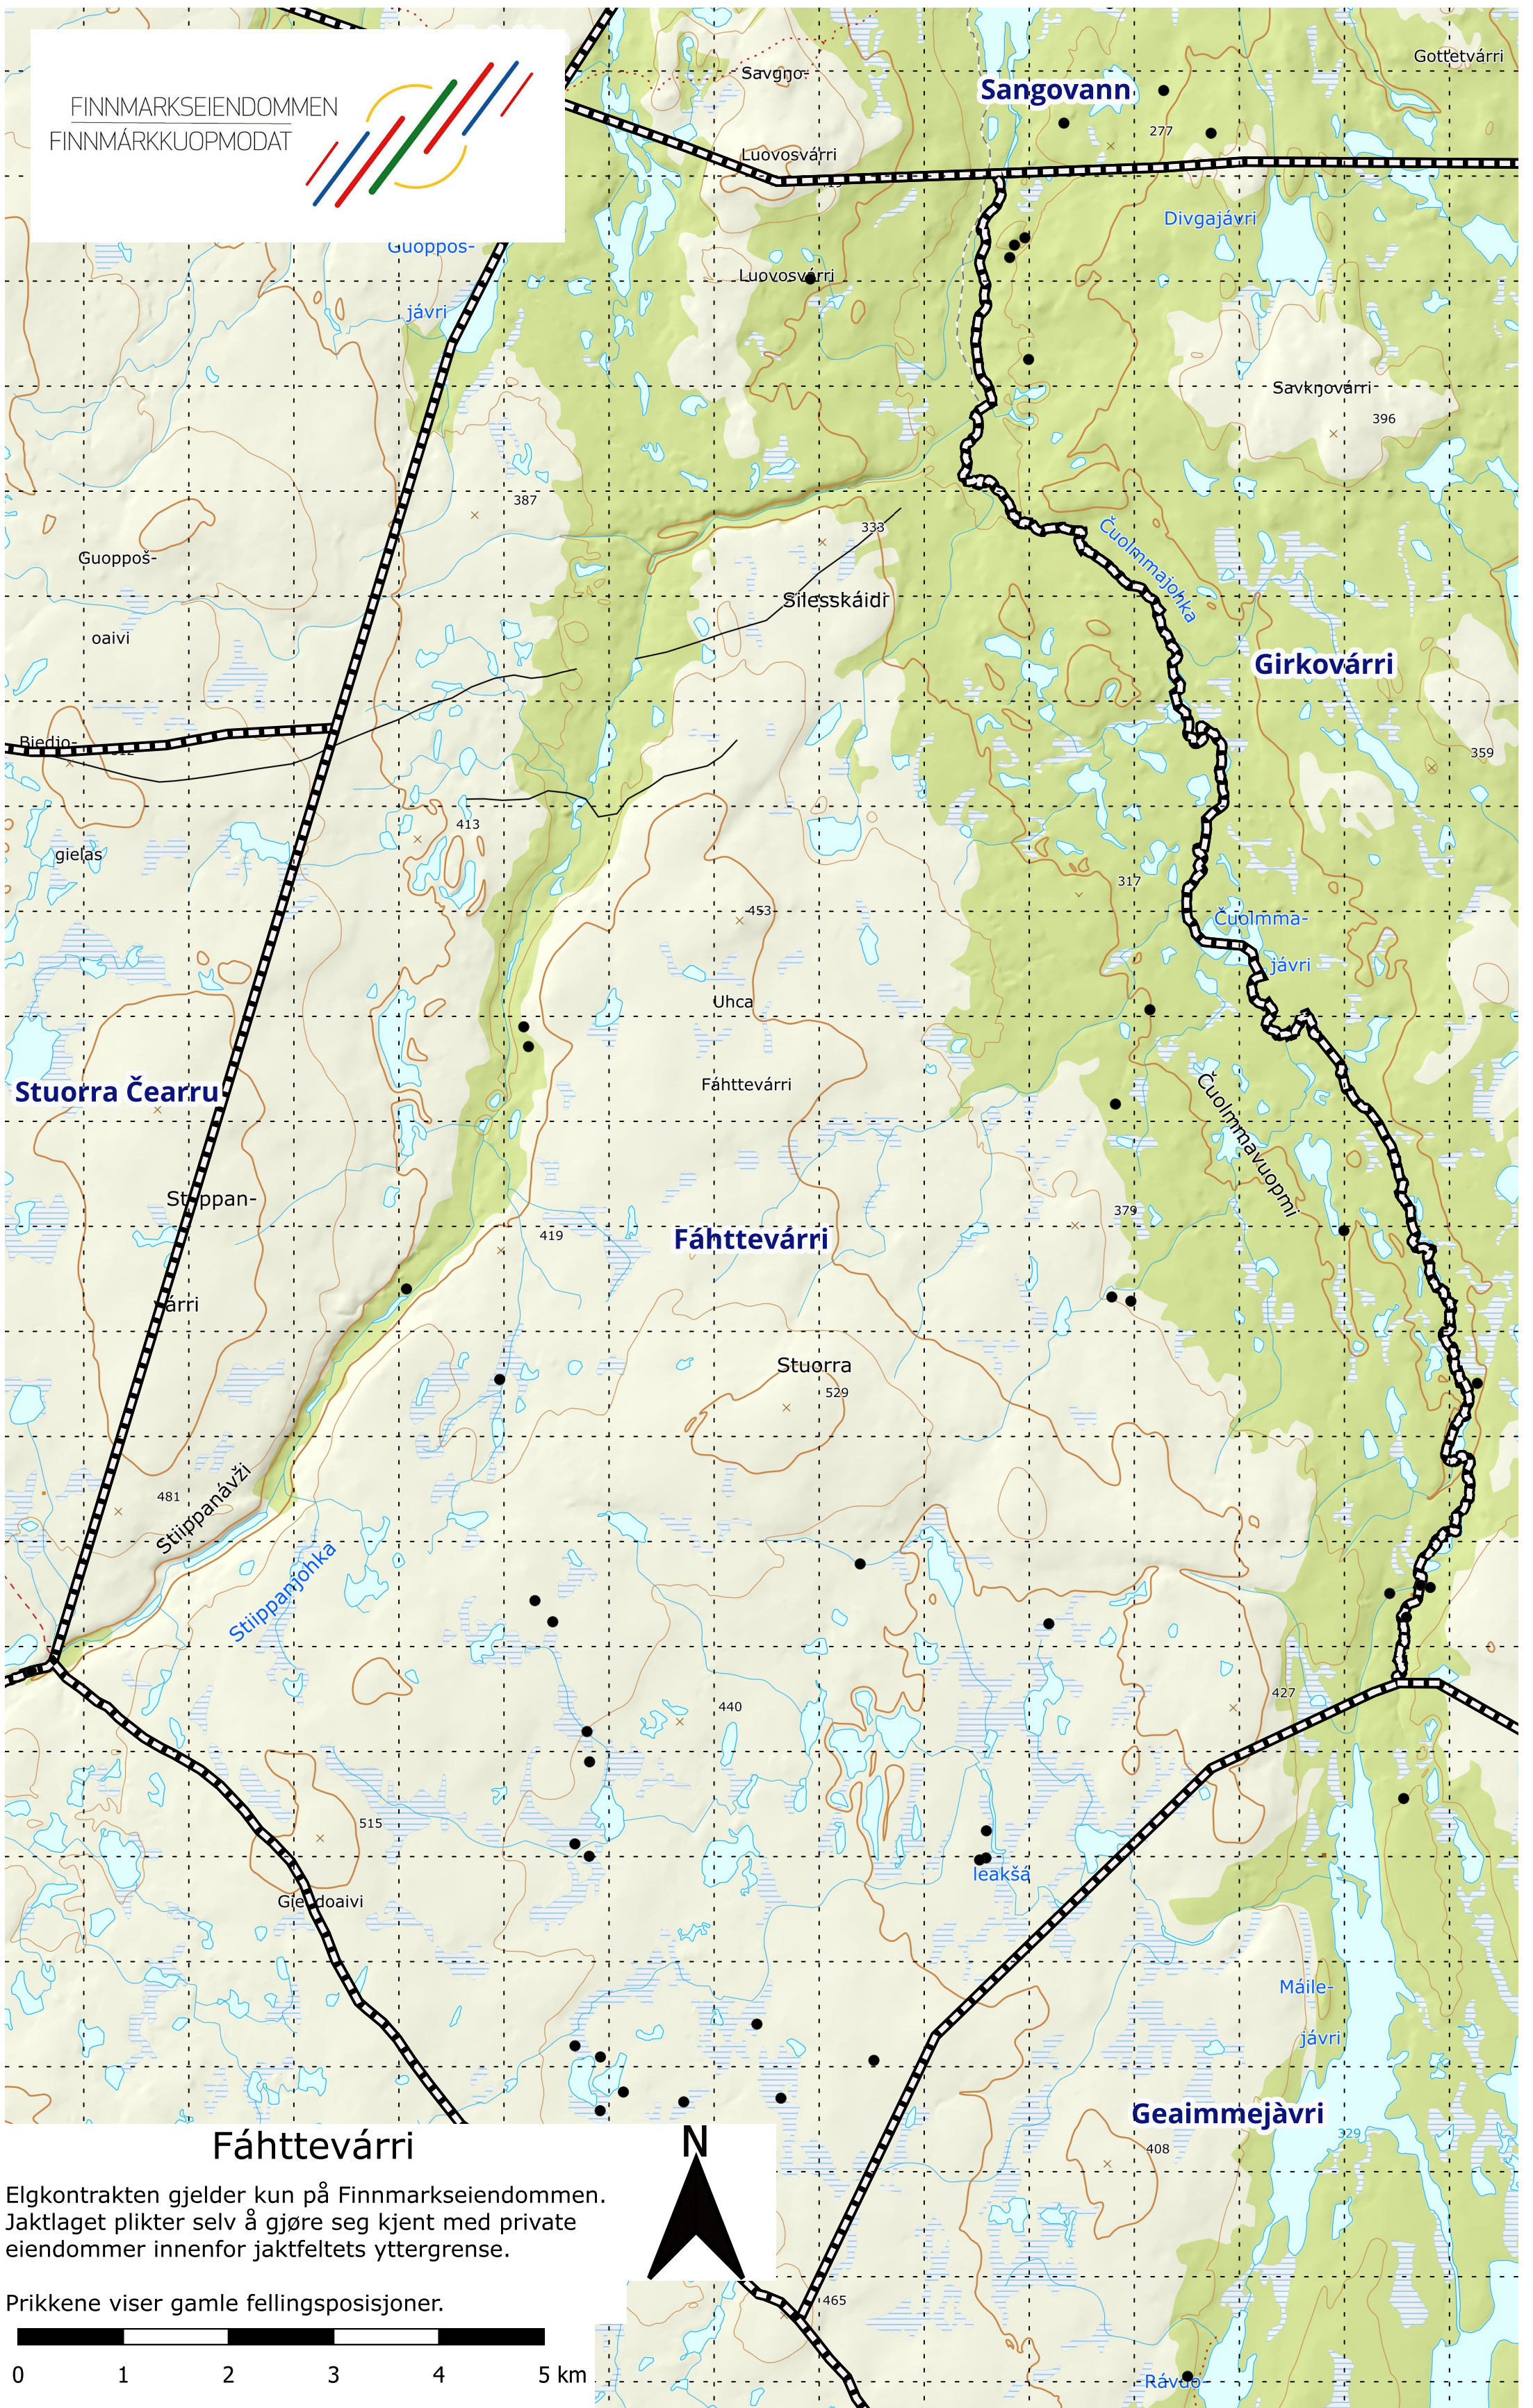

FINNMARKSEIENDOMMEN  
FINNMÁRKKUOPMODAT

Elgkontrakten gjelder kun på Finnmarkseiendommen.  
Jaktlaget plikter selv å gjøre seg kjent med private  
eiendommer innenfor jaktfeltets yttergrense.

Prikkene viser gamle fellingsposisjoner.

1:50 000