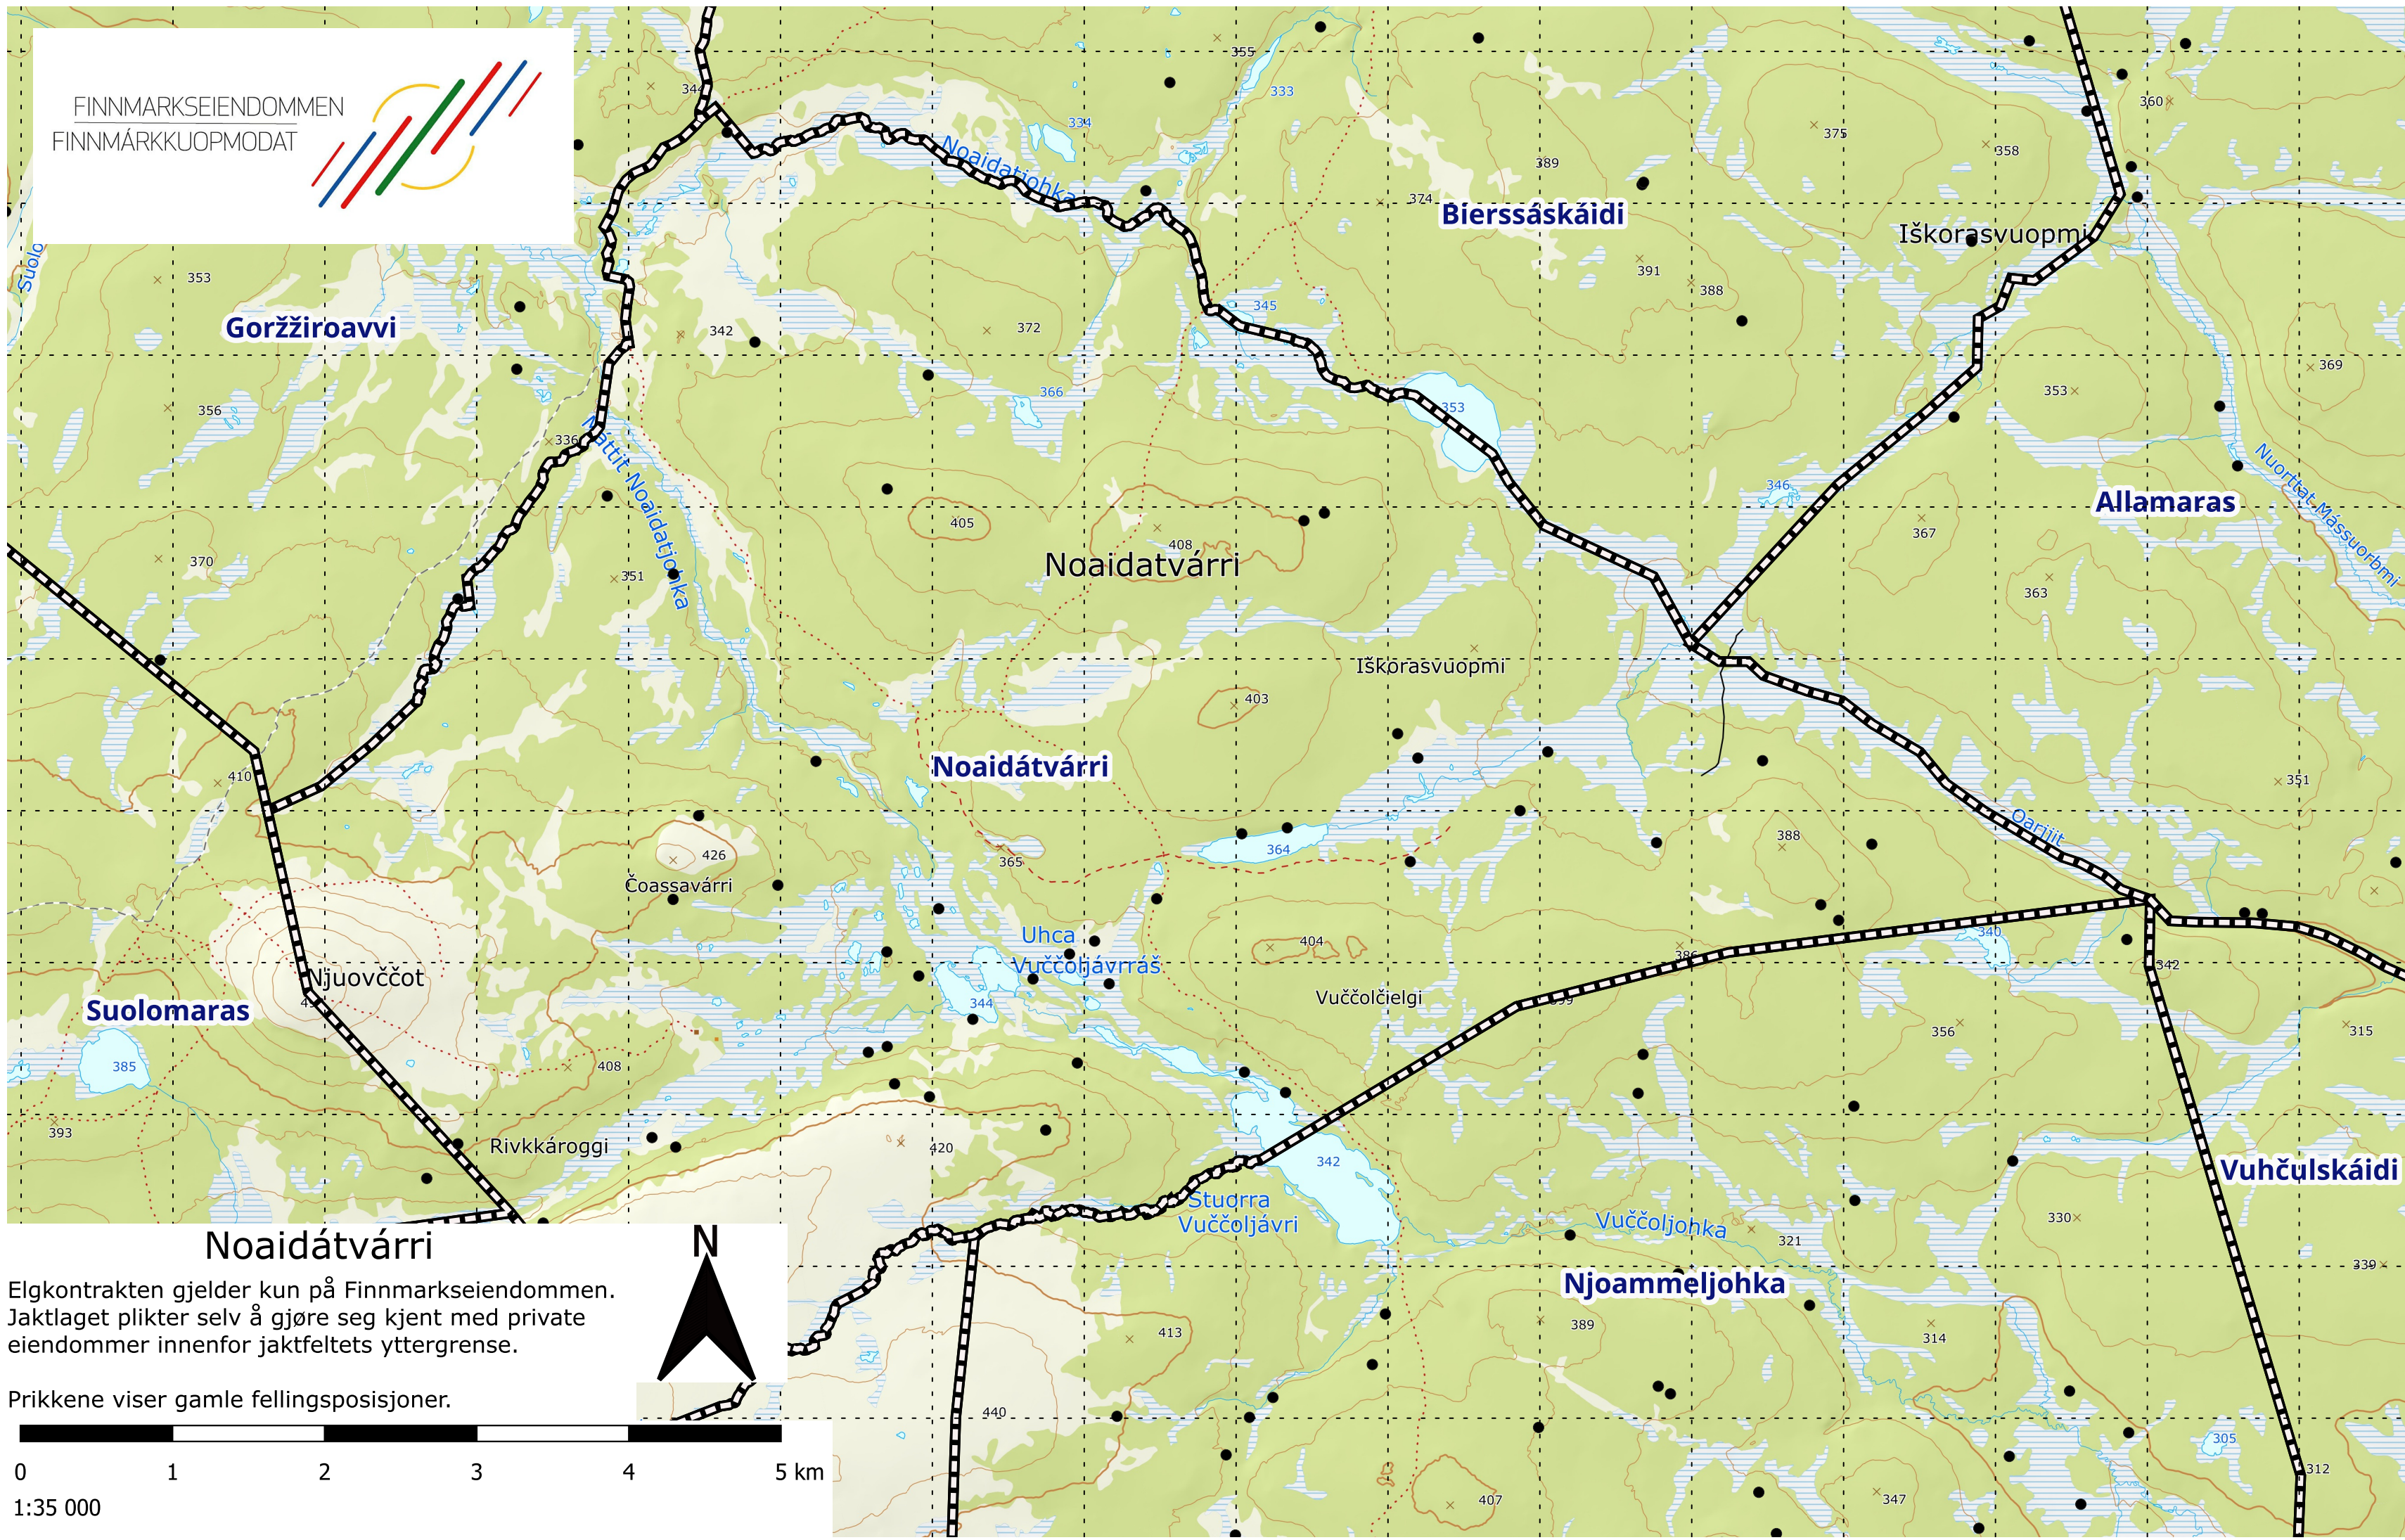

### Noaidatvárri

Elgkontrakten gjelder kun på Finnmarkseiendommen.  
Jaktlaget plikter selv å gjøre seg kjent med private  
eiendommer innenfor jaktfeltets yttergrense.

Prikkene viser gamle fellingsposisjoner.