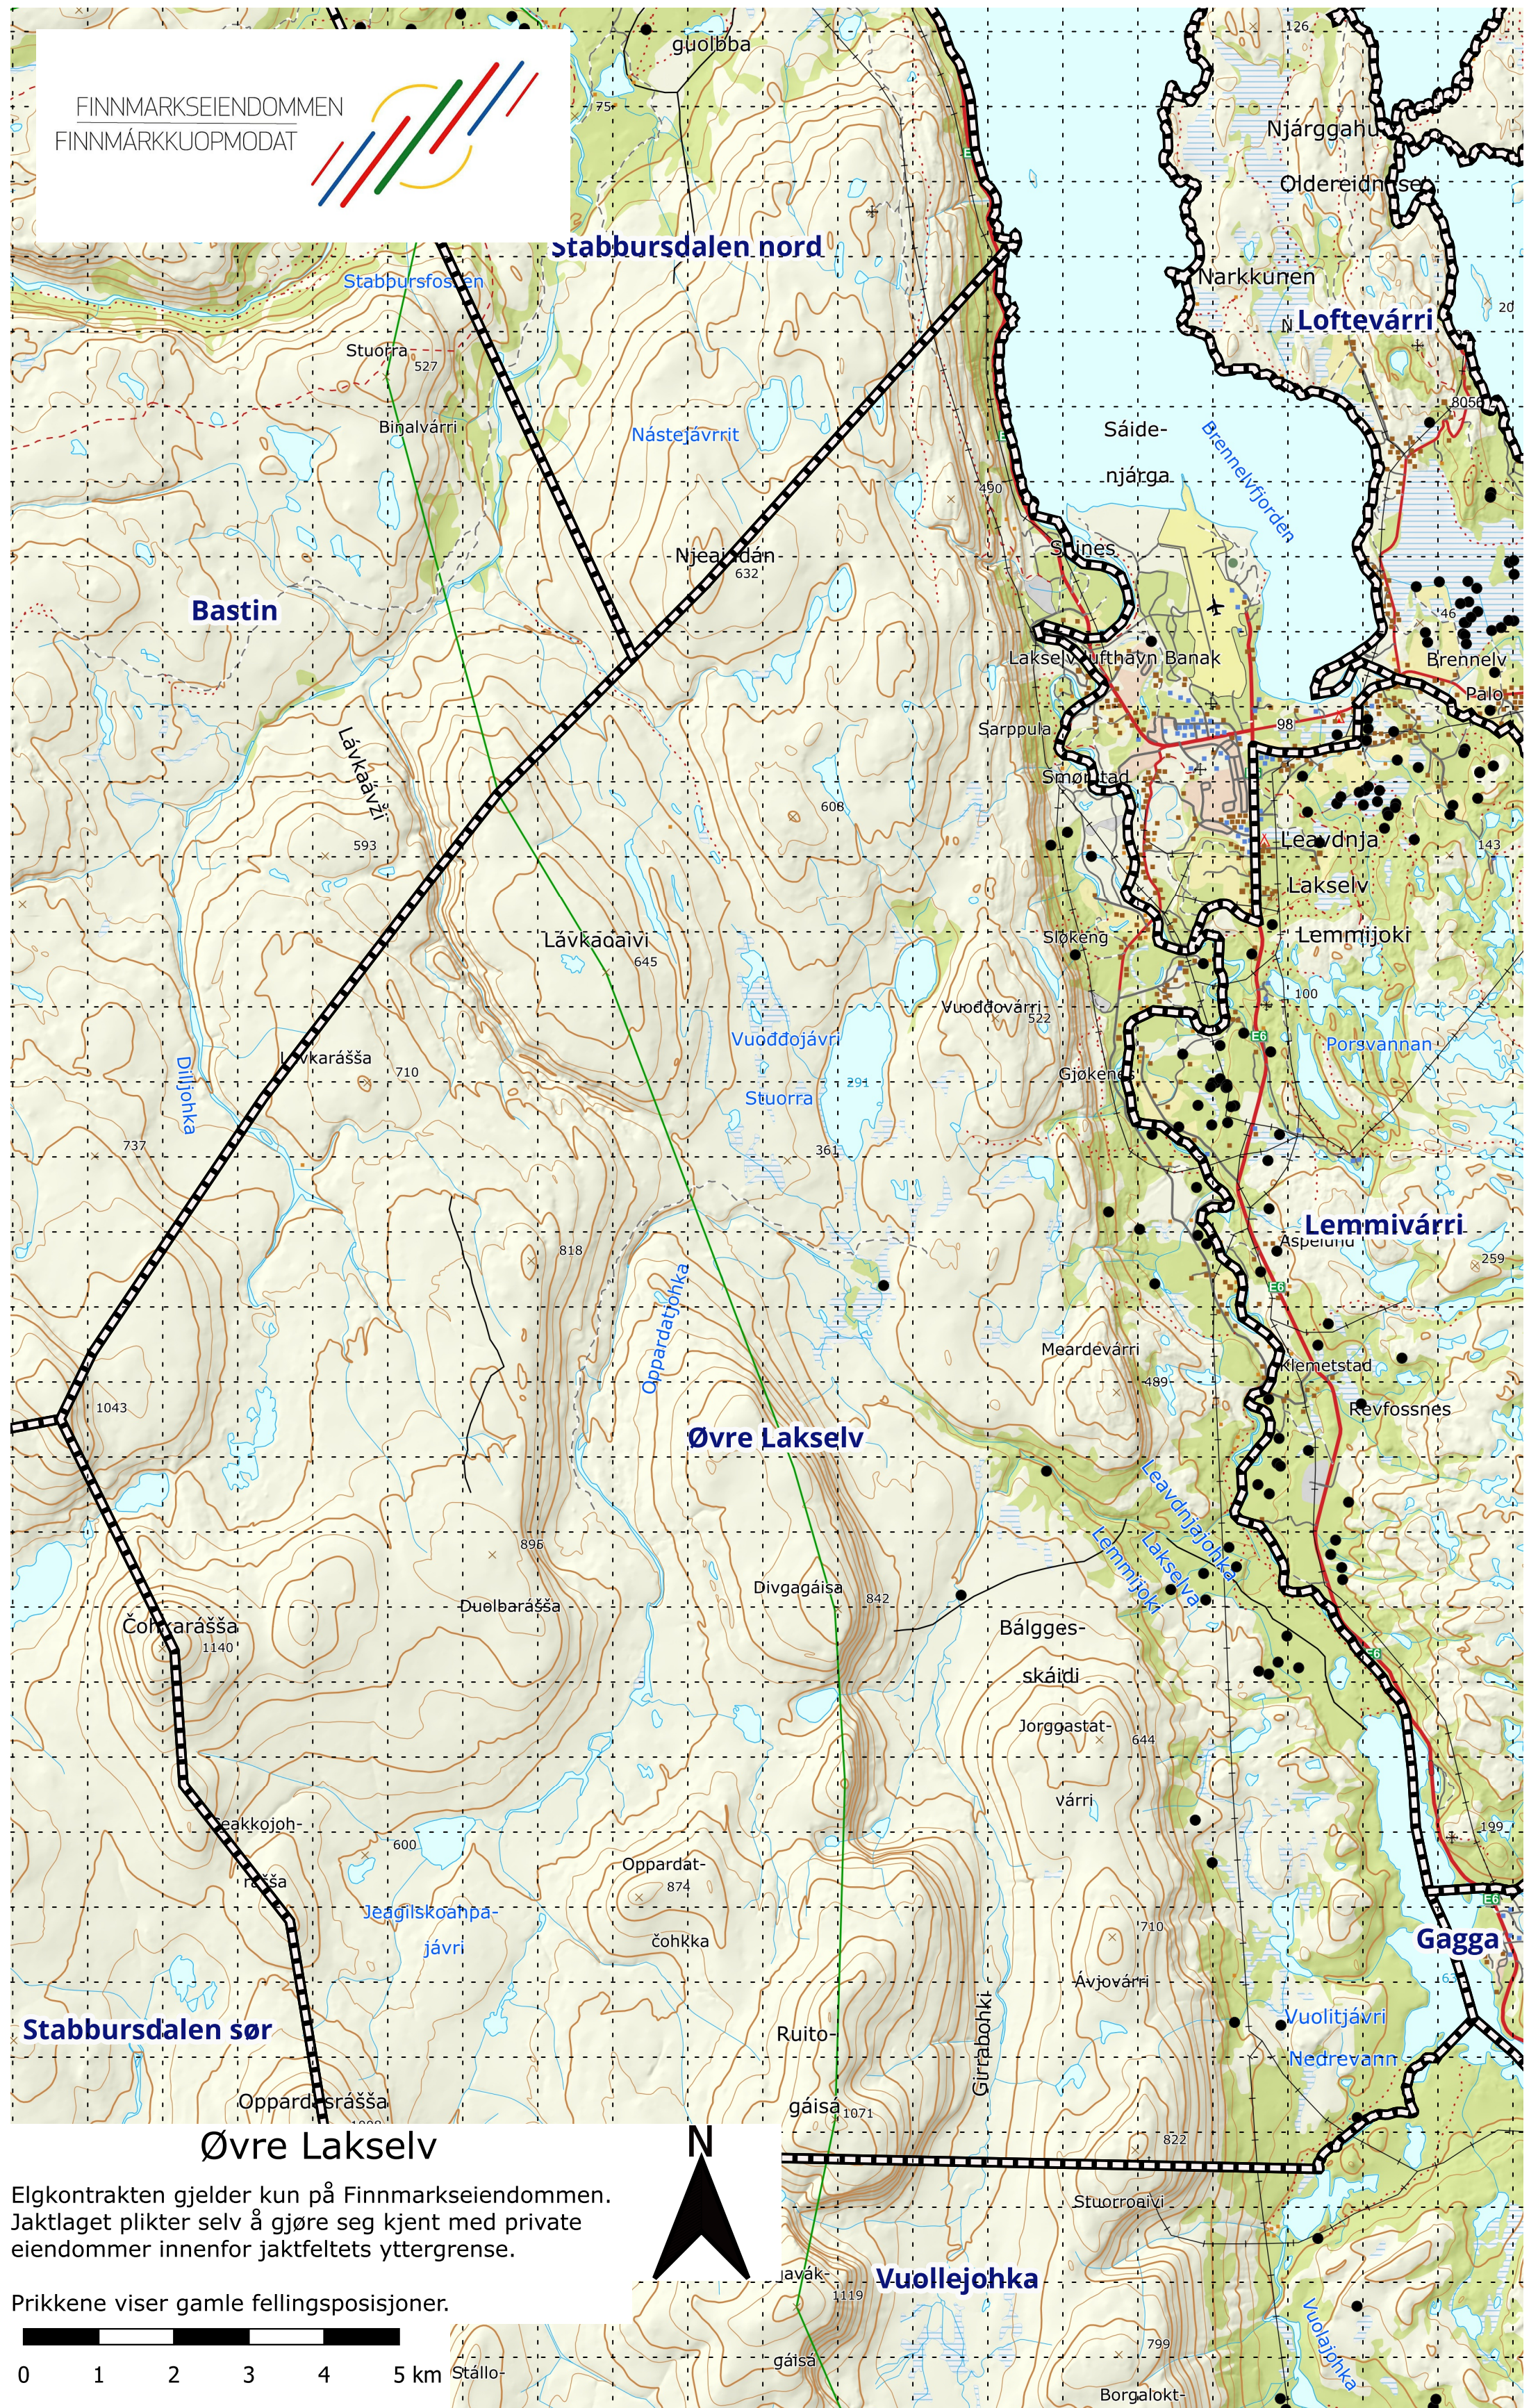

FINNMARKSEIENDOMMEN  
FINNMARKKUOPMODAT

Elgkontrakten gjelder kun på Finnmarkseiendommen.  
Jaktlaget plikter selv å gjøre seg kjent med private  
eiendommer innenfor jaktfeltets yttergrense.

Prikkene viser gamle fellingsposisjoner.

0 1 2 3 4 5 km

1:70 000