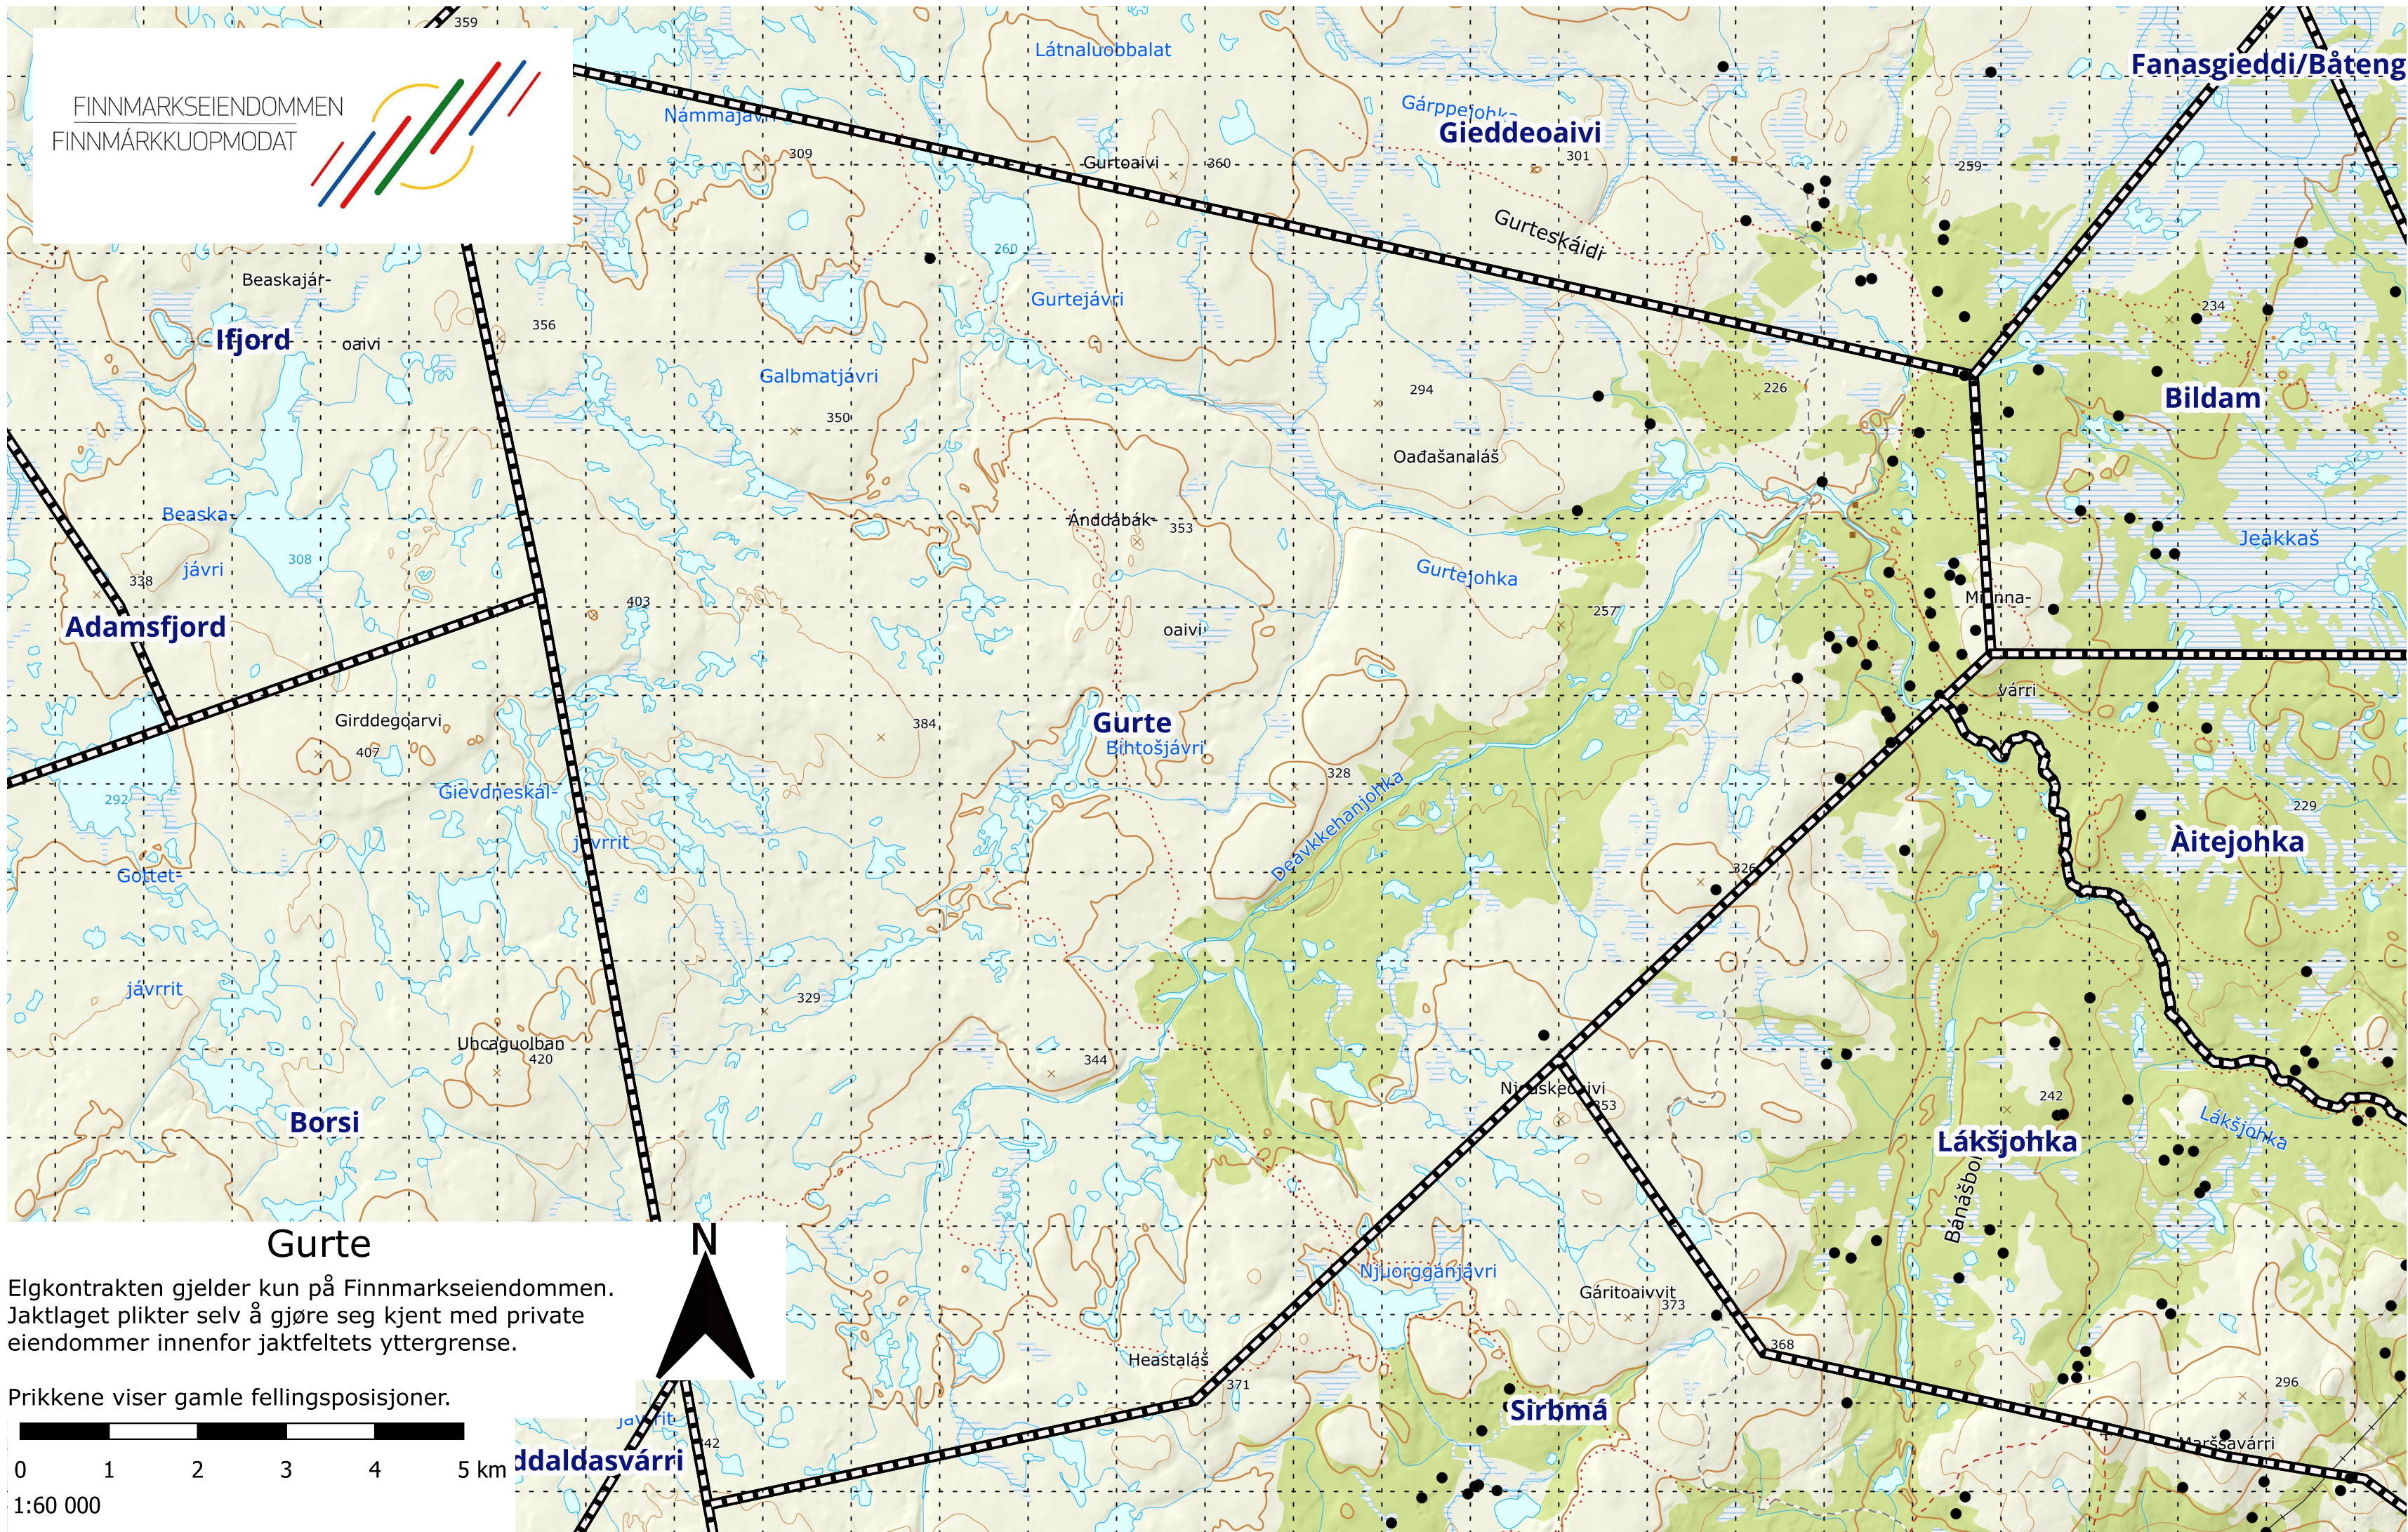

### Gurte

Elgkontrakten gjelder kun på Finnmarkseiendommen.  
Jaktlaget plikter selv å gjøre seg kjent med private  
eiendommer innenfor jaktfeltets yttergrense.

Prikkene viser gamle fellingsposisjoner.

1:60 000