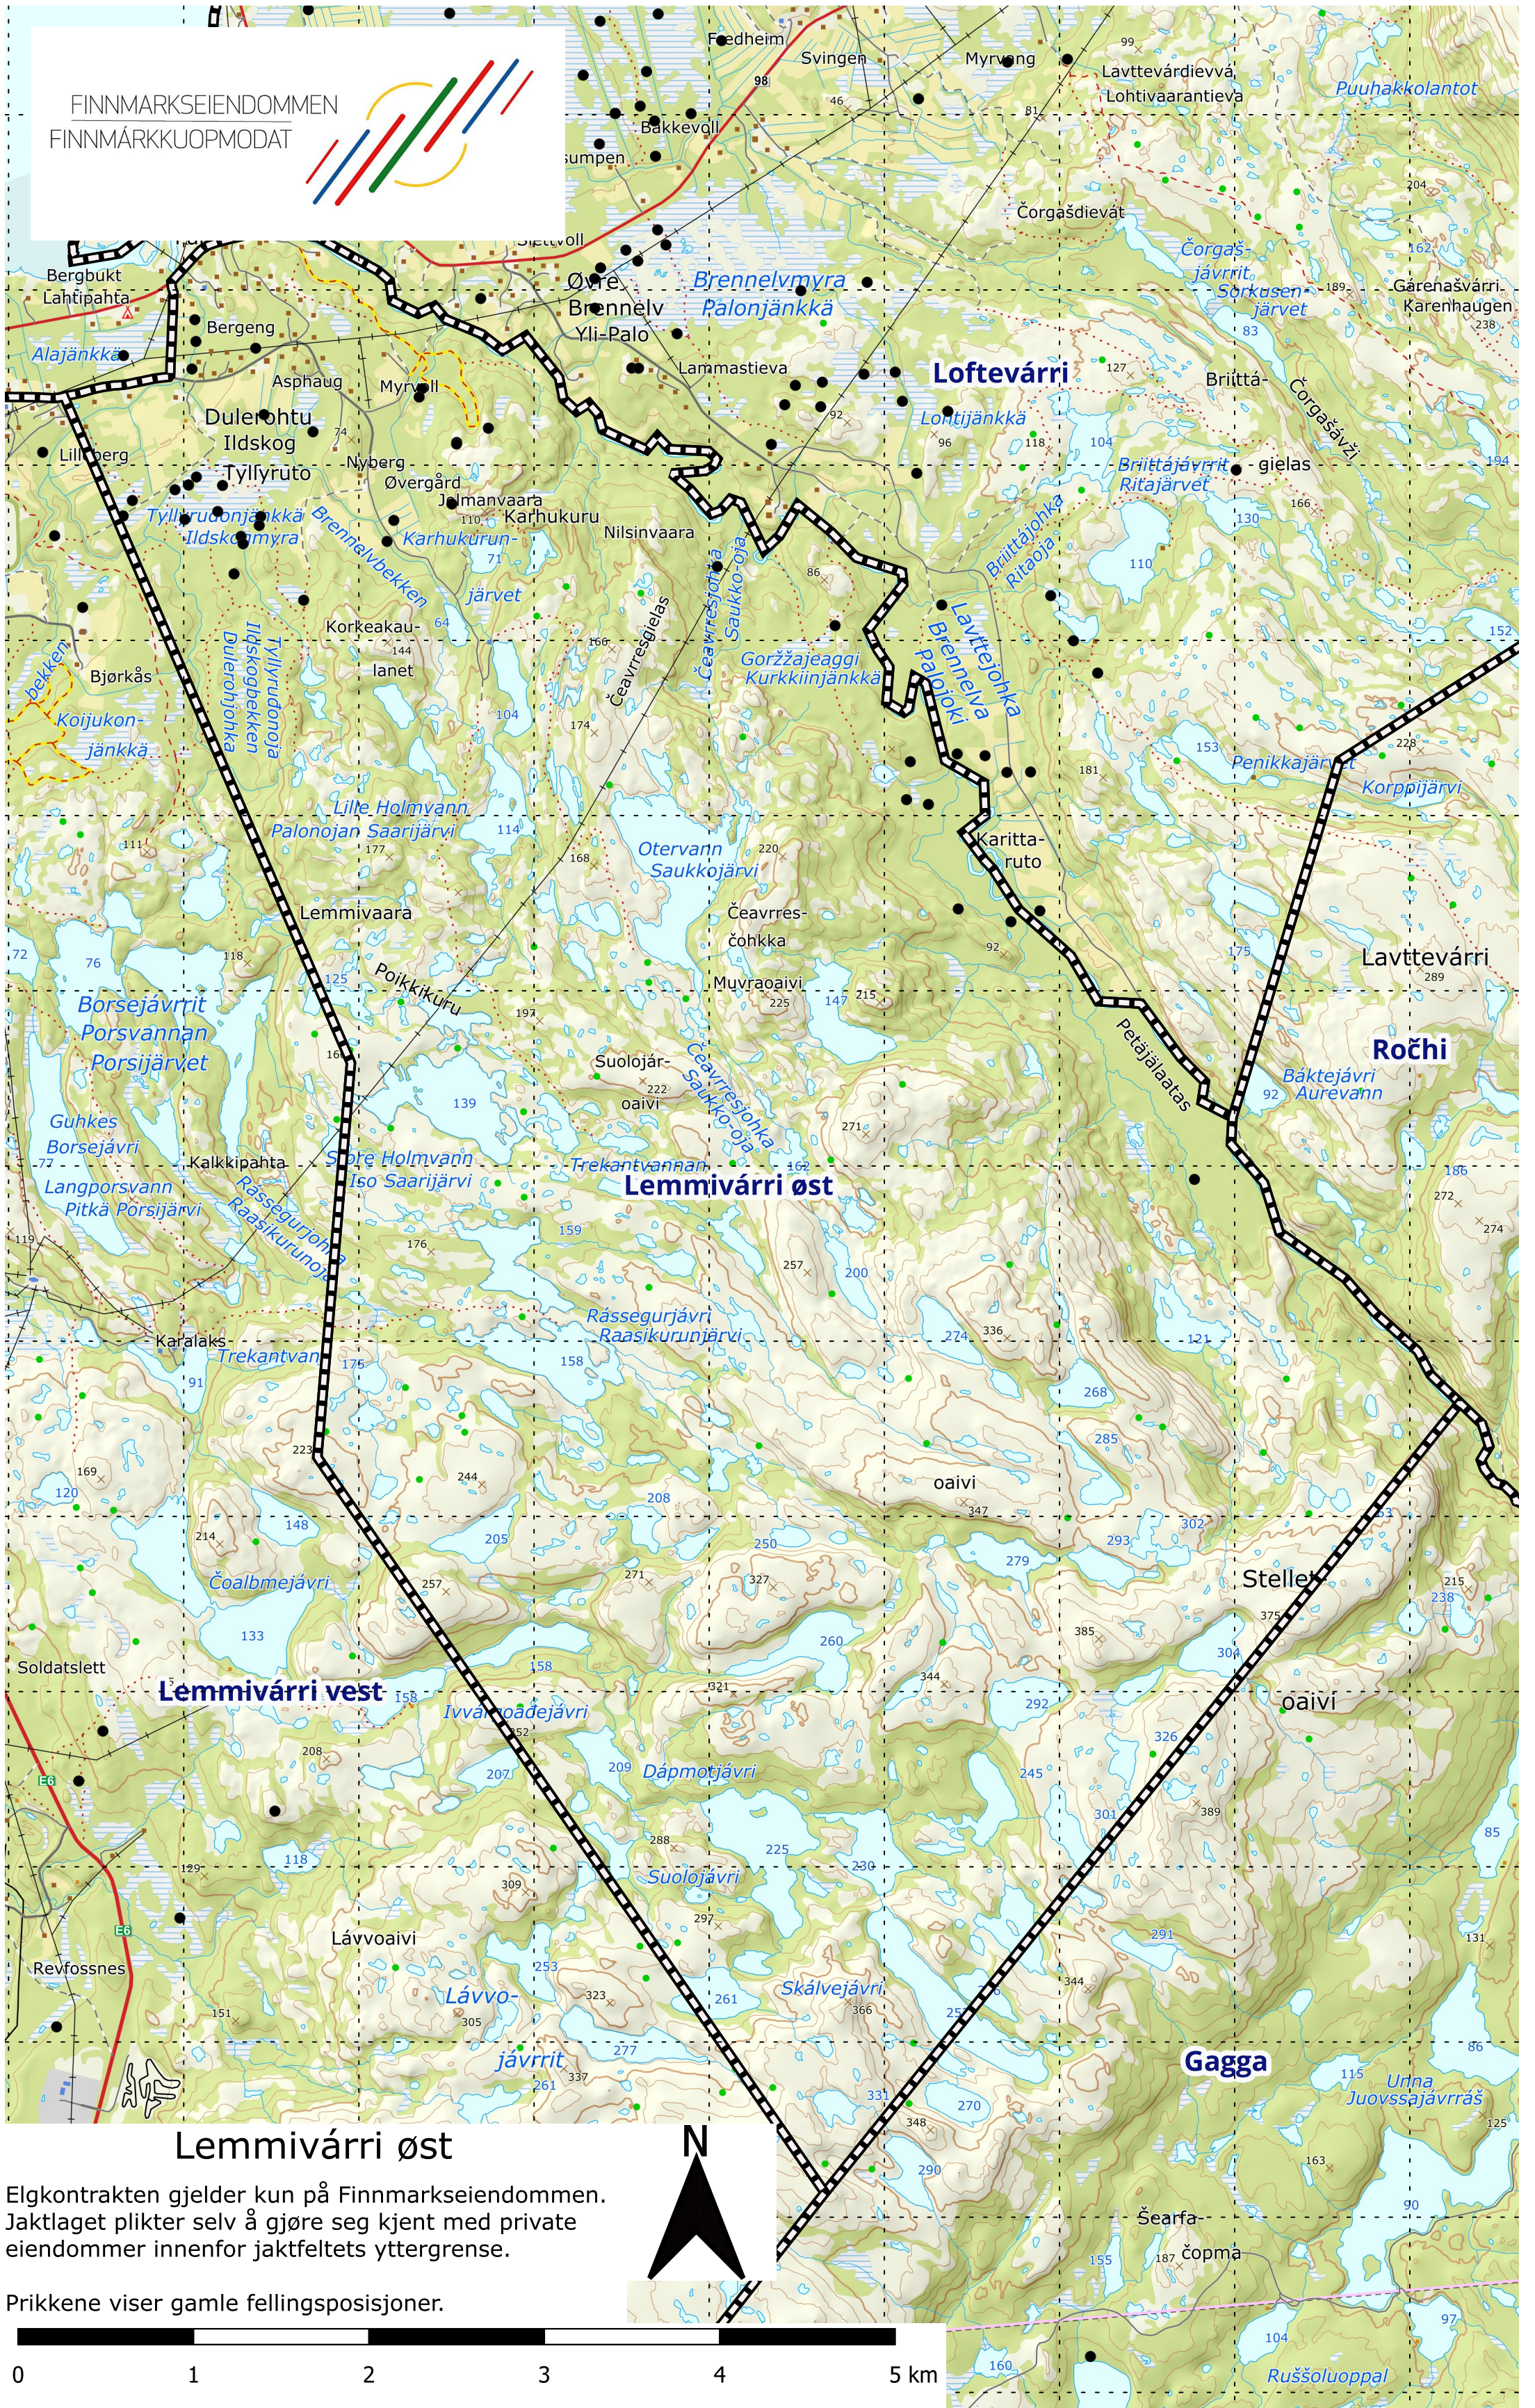

### Lemmivárri øst

Elgkontrakten gjelder kun på Finnmarkseiendommen.  
Jaktlaget plikter selv å gjøre seg kjent med private  
eiendommer innenfor jaktfeltets yttergrense.

Prikkene viser gamle fellingsposisjoner.

0 1 2 3 4 5 km  
1:30 000