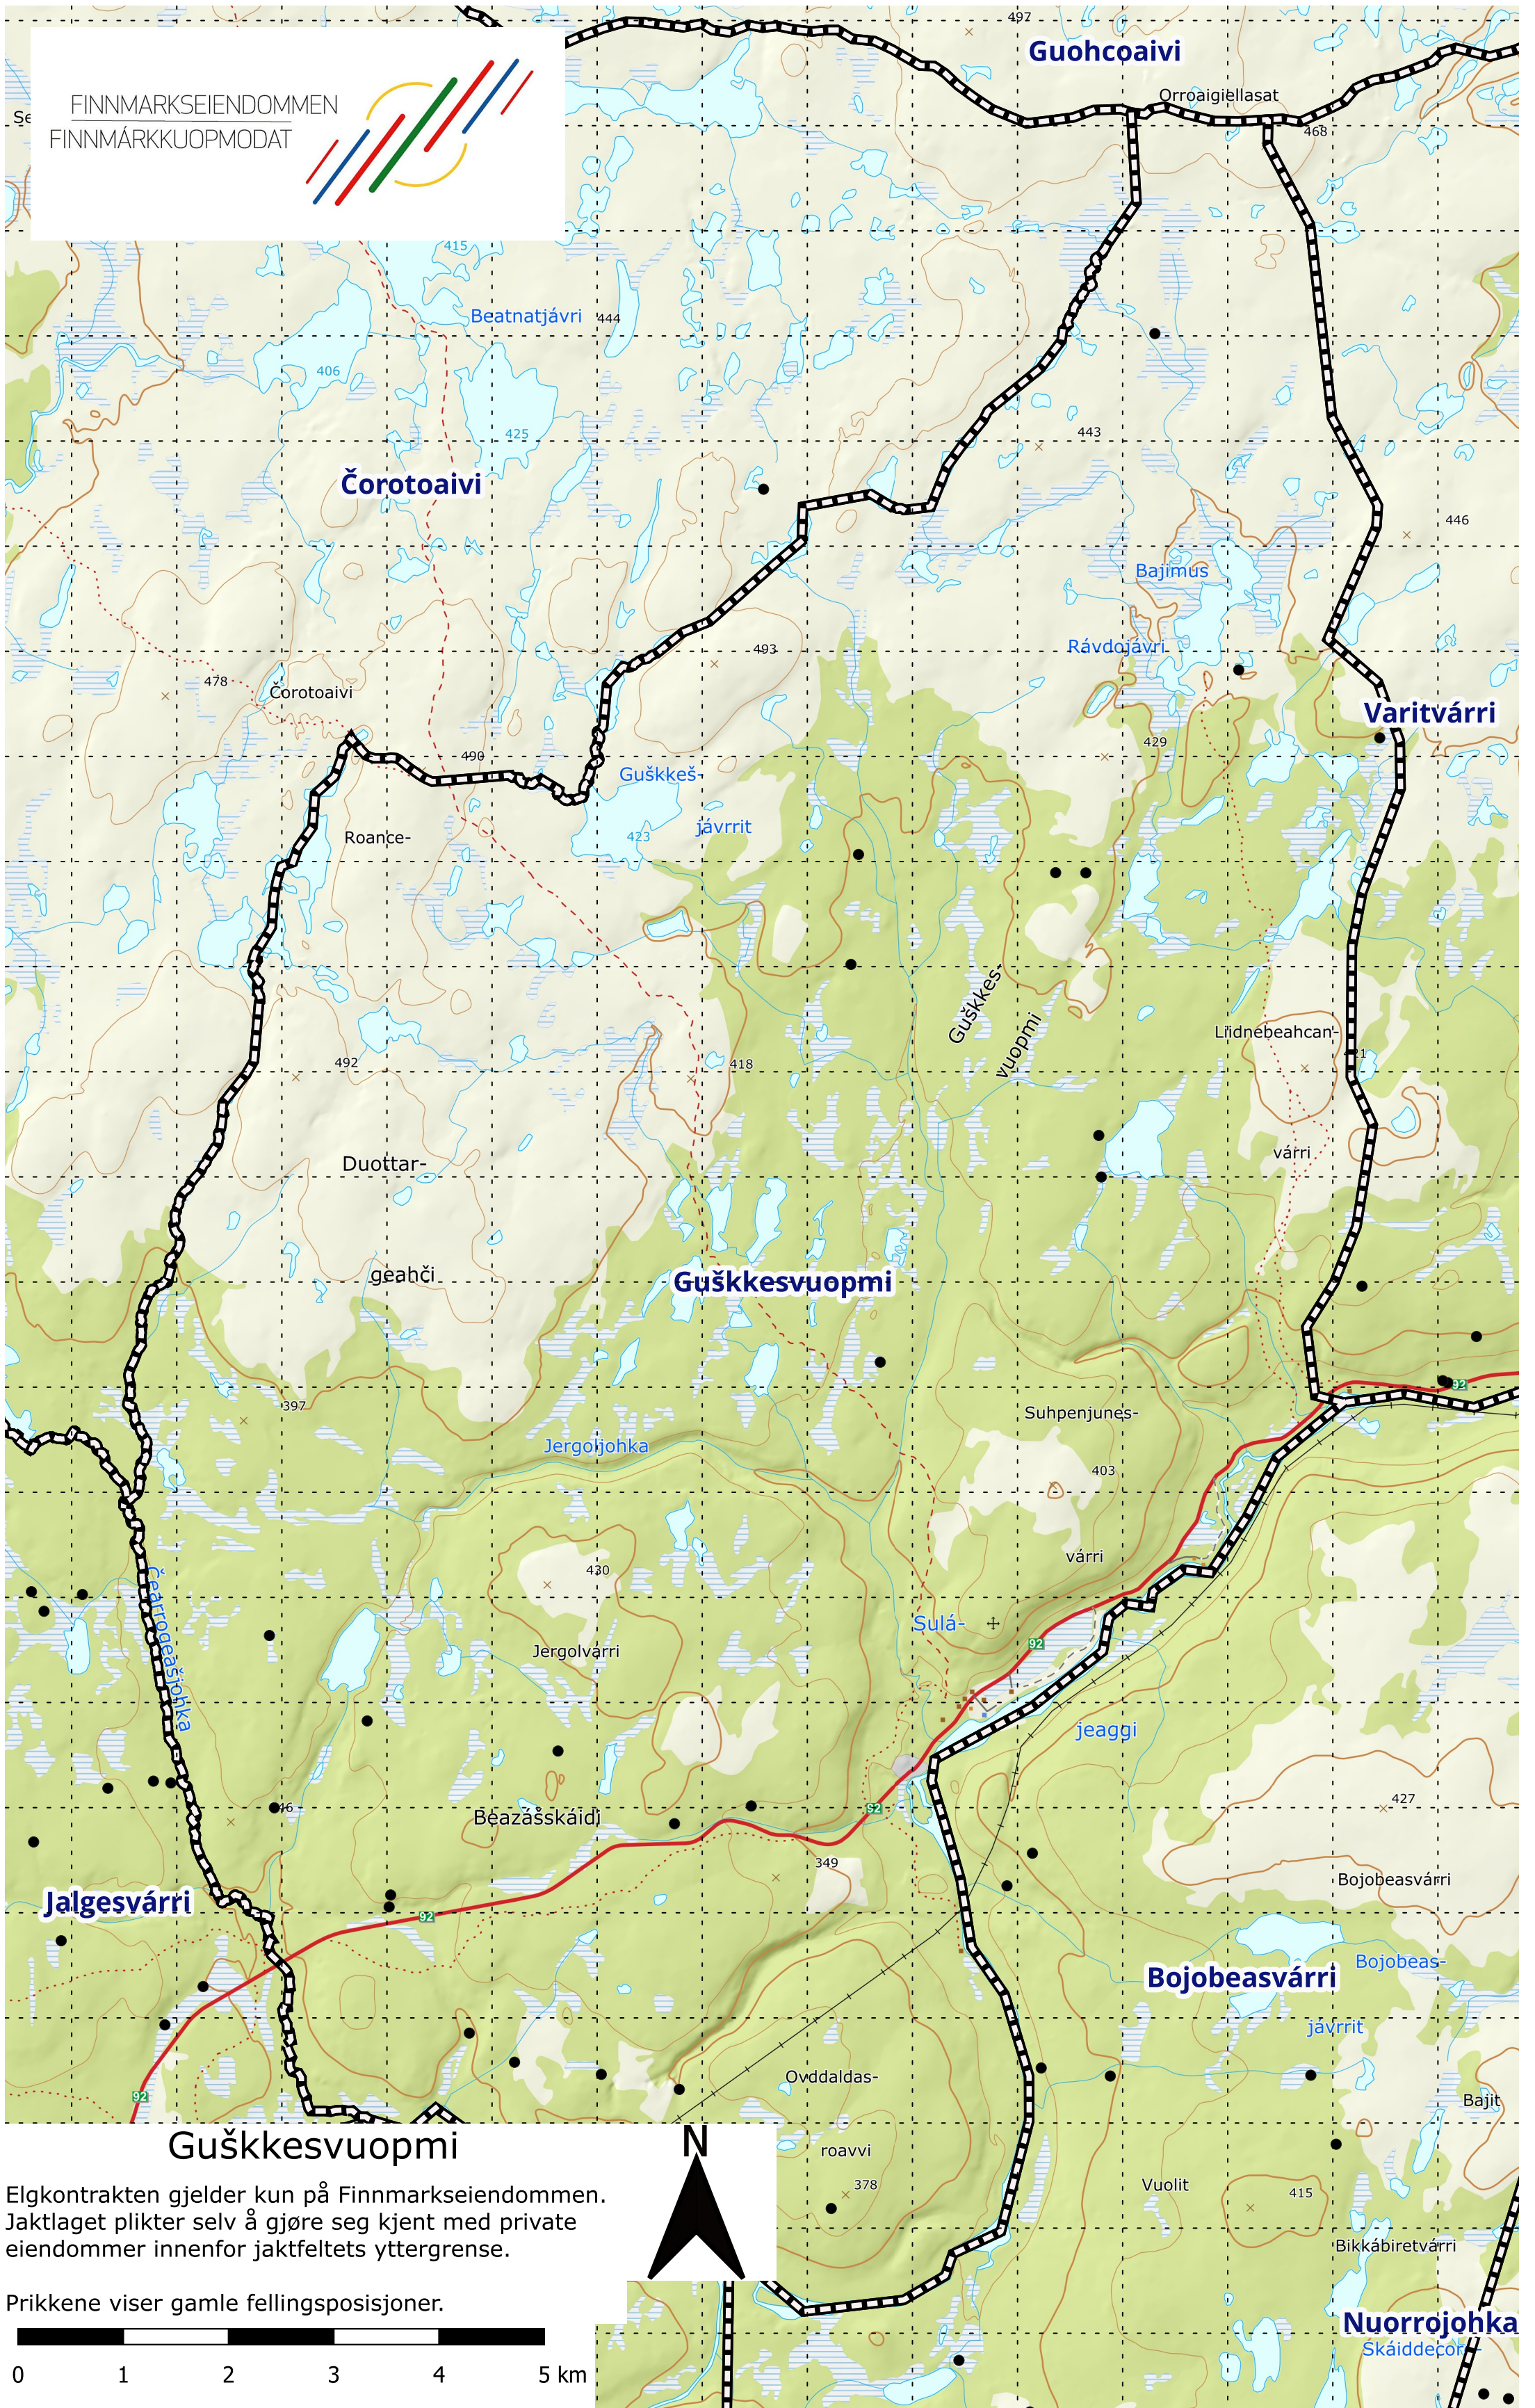

FINNMARKSEIENDOMMEN
FINNMARKKUOPMODAT

Elgkontrakten gjelder kun på Finnmarkseiendommen.
Jaktlaget plikter selv å gjøre seg kjent med private
eiendommer innenfor jaktfeltets yttergrense.

Prikkene viser gamle fellingsposisjoner.

1:50 000