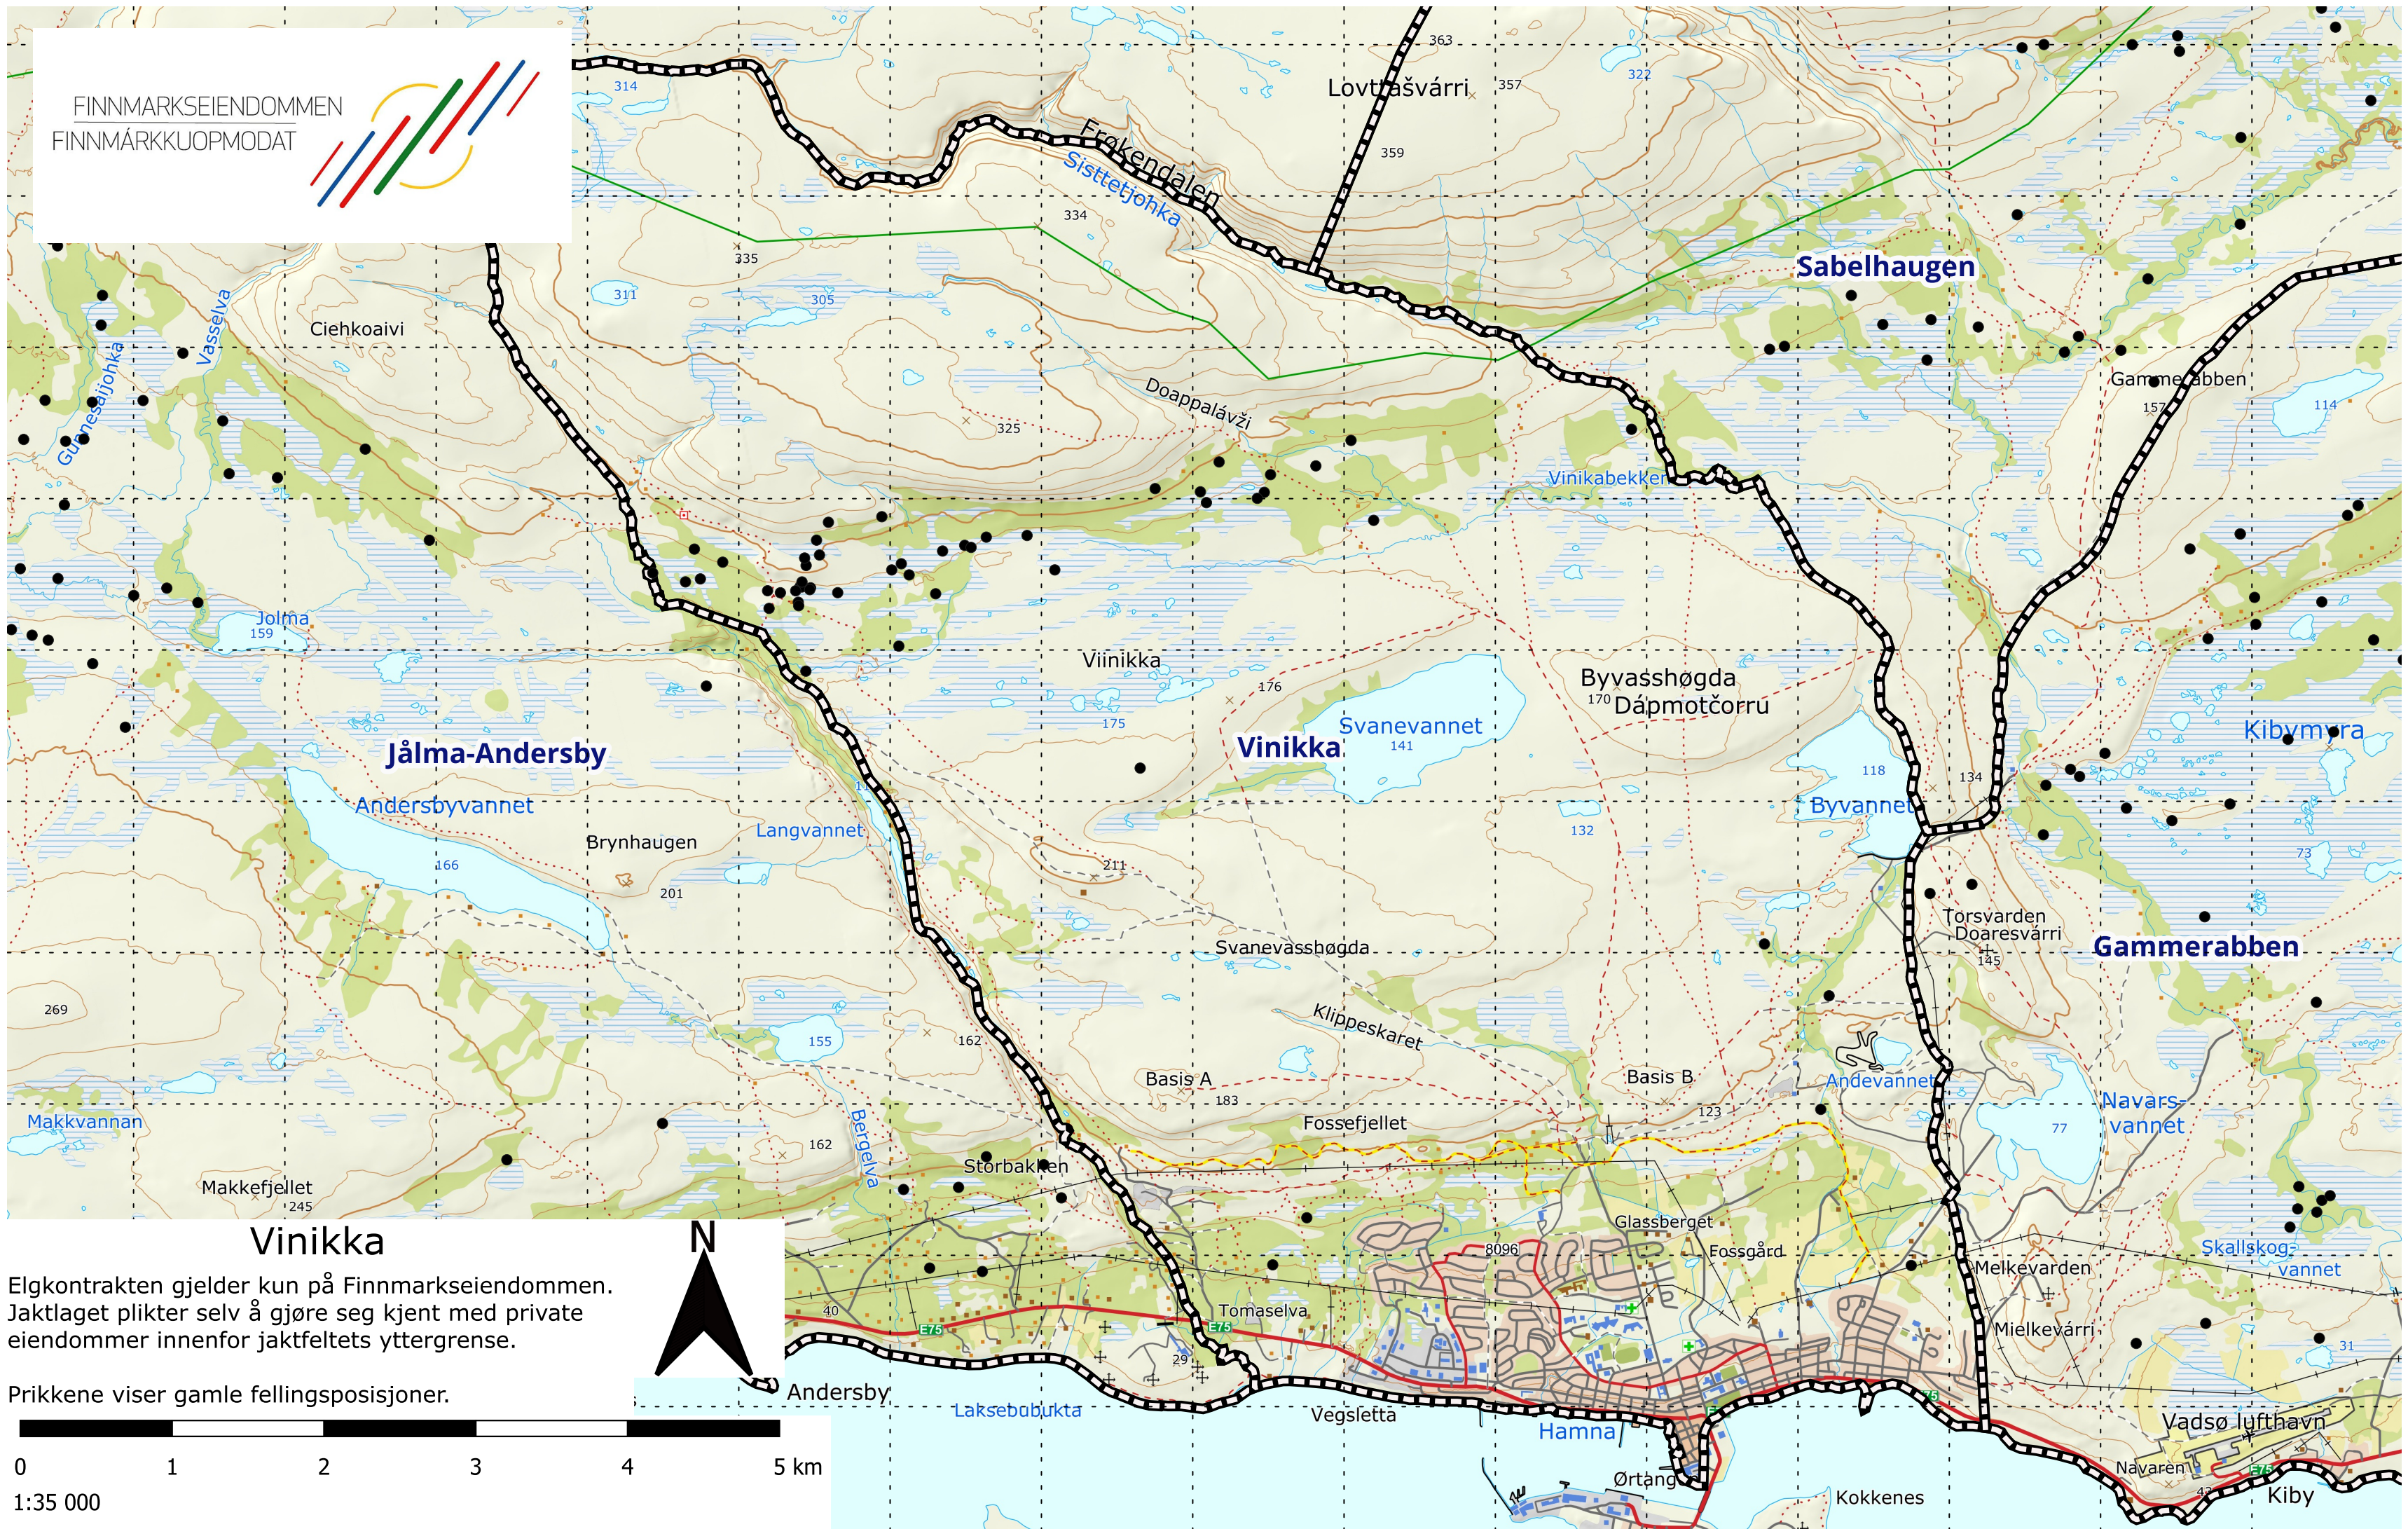

FINNMARKSEIENDOMMEN
FINNMARKKUOPMODAT

Vinikka

Elgkontrakten gjelder kun på Finnmarkseiendommen.
Jaktlaget plikter selv å gjøre seg kjent med private
eiendommer innenfor jaktfeltets yttergrense.

Prikkene viser gamle fellingsposisjoner.

1:35 000