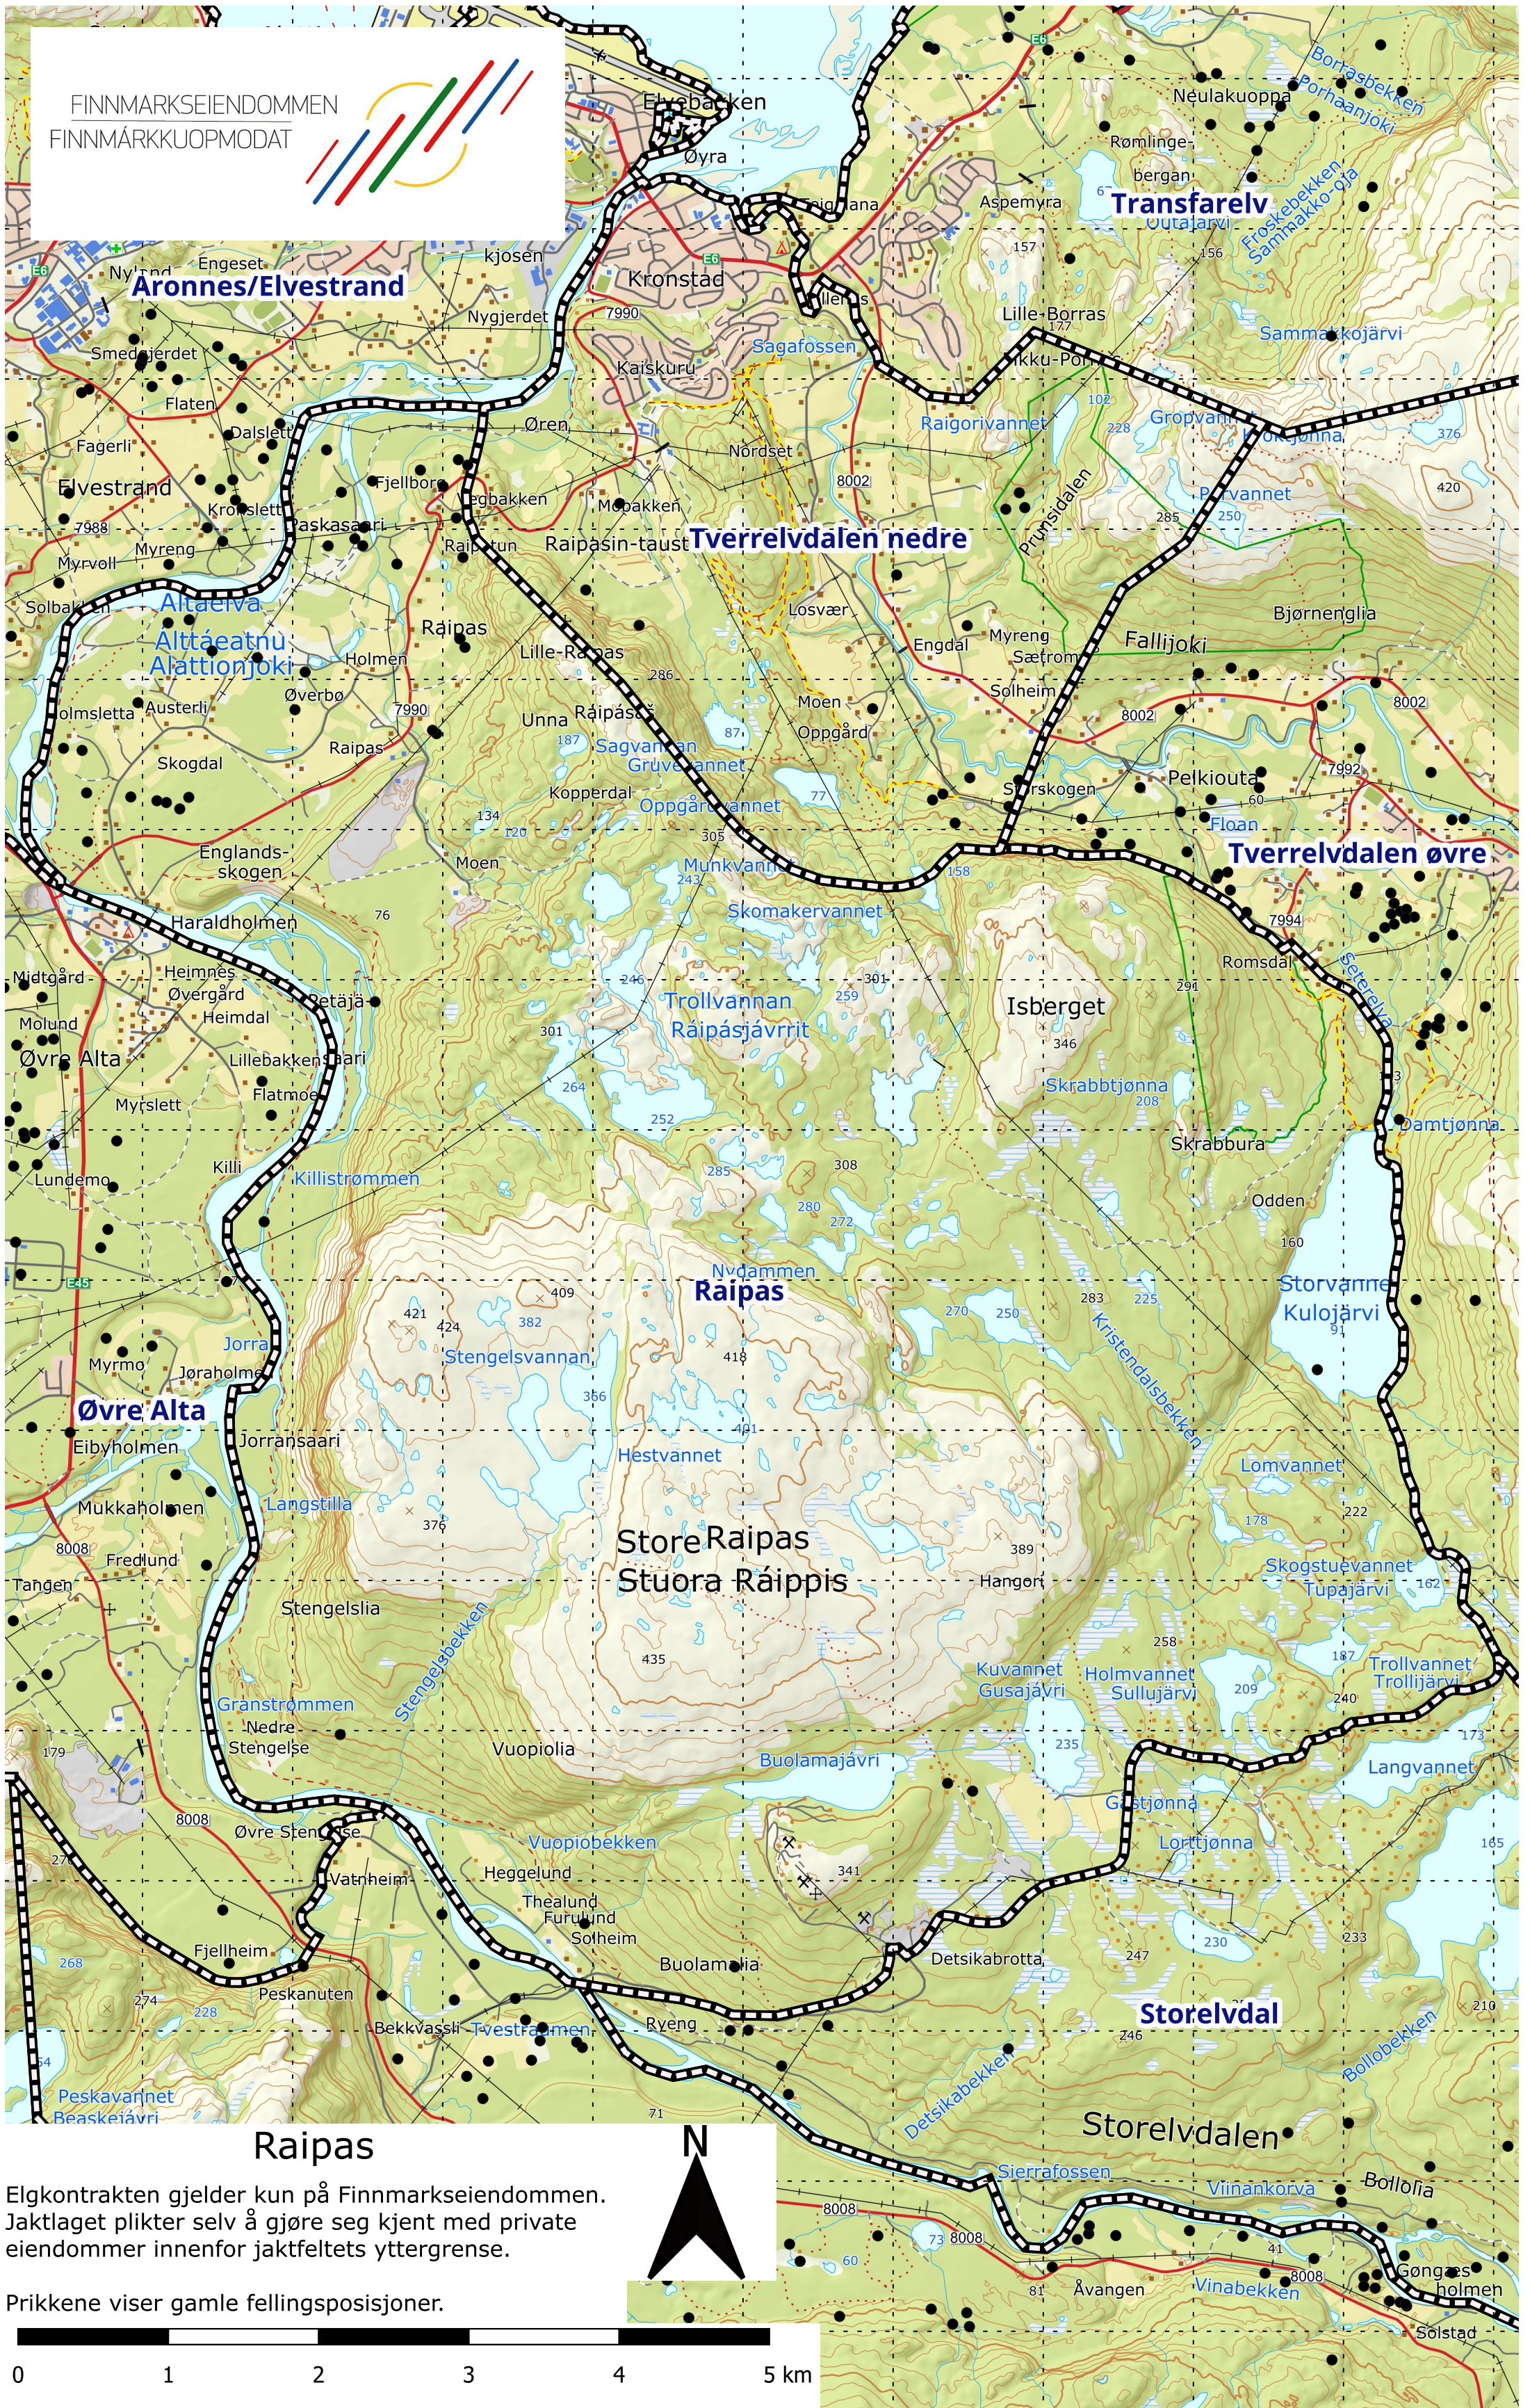

FINNMARKSEIENDOMMEN
FINNMARKKUOPMODAT

Raipas

Elgkontrakten gjelder kun på Finnmarkseiendommen.
Jaktlaget plikter selv å gjøre seg kjent med private
eiendommer innenfor jaktfeltets yttergrense.

Prikkene viser gamle fellingsposisjoner.

1:35 000