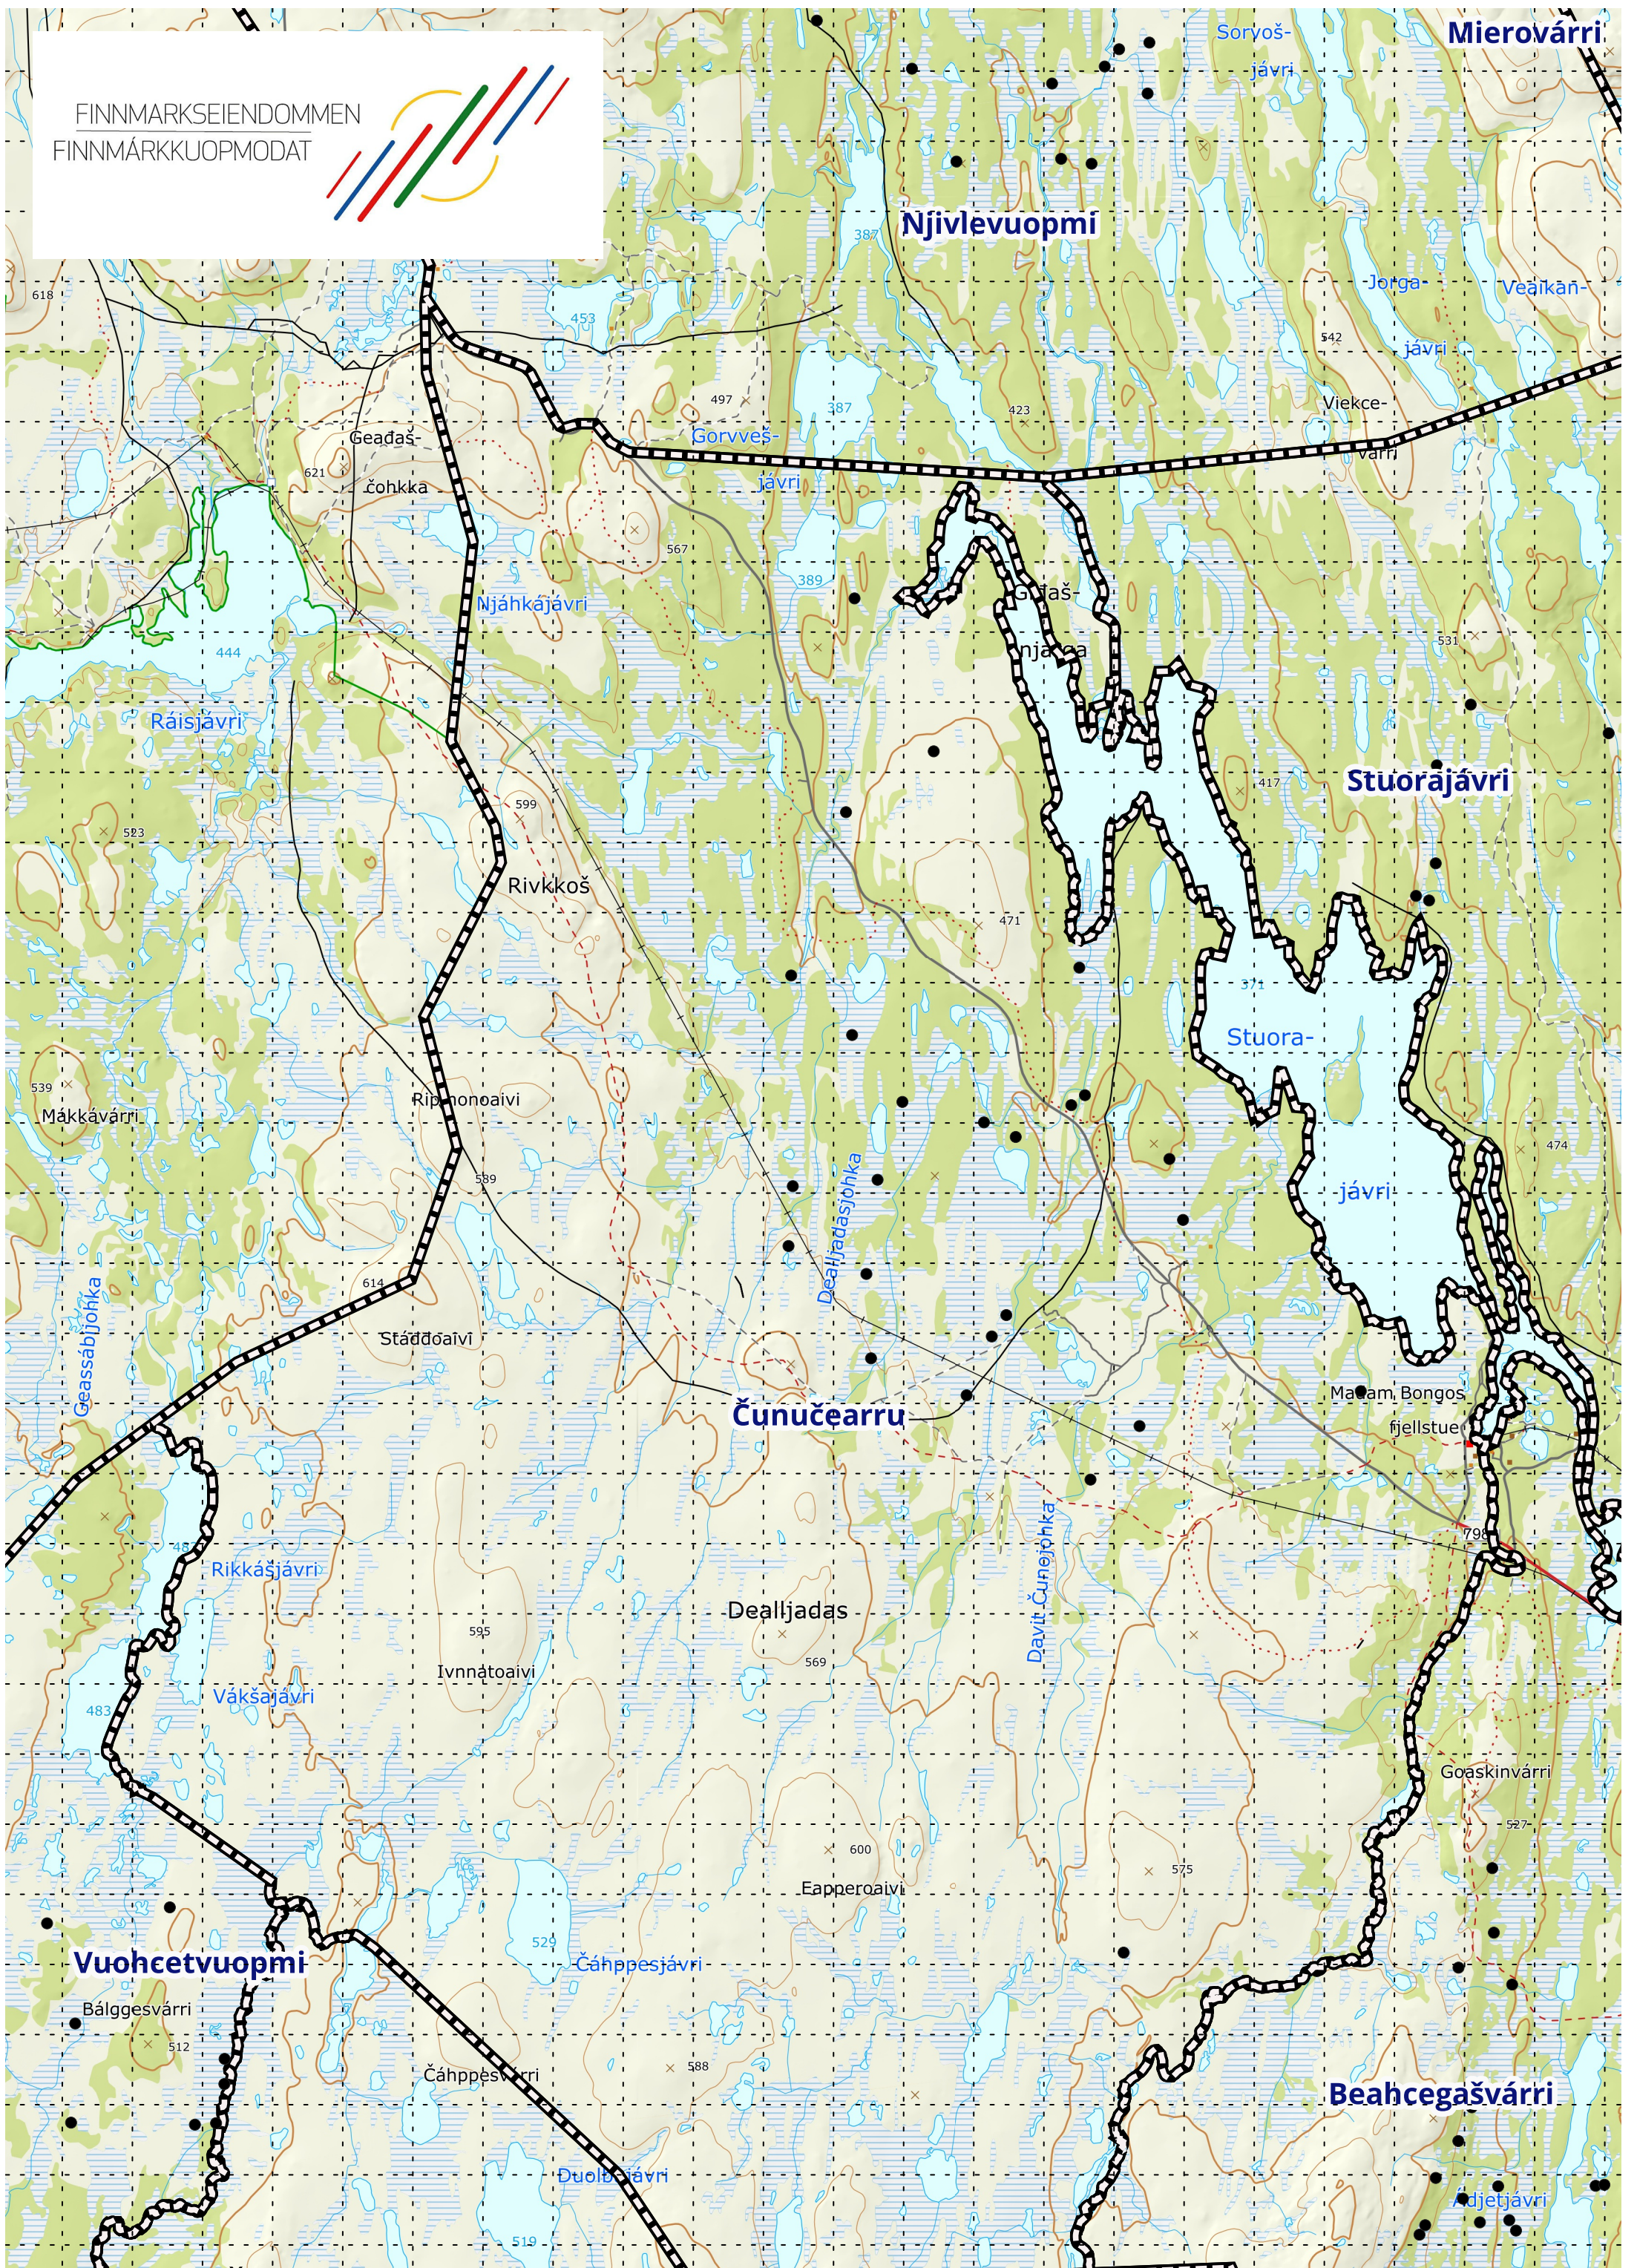

FINNMARKSEIENDOMMEN  
FINNMARKKUOPMODAT

Elgkontrakten gjelder kun på Finnmarkseiendommen.  
Jaktlaget plikter selv å gjøre seg kjent med private  
eiendommer innenfor jaktfeltets yttergrense.

Prikkene viser gamle fellingsposisjoner.

1:80 000