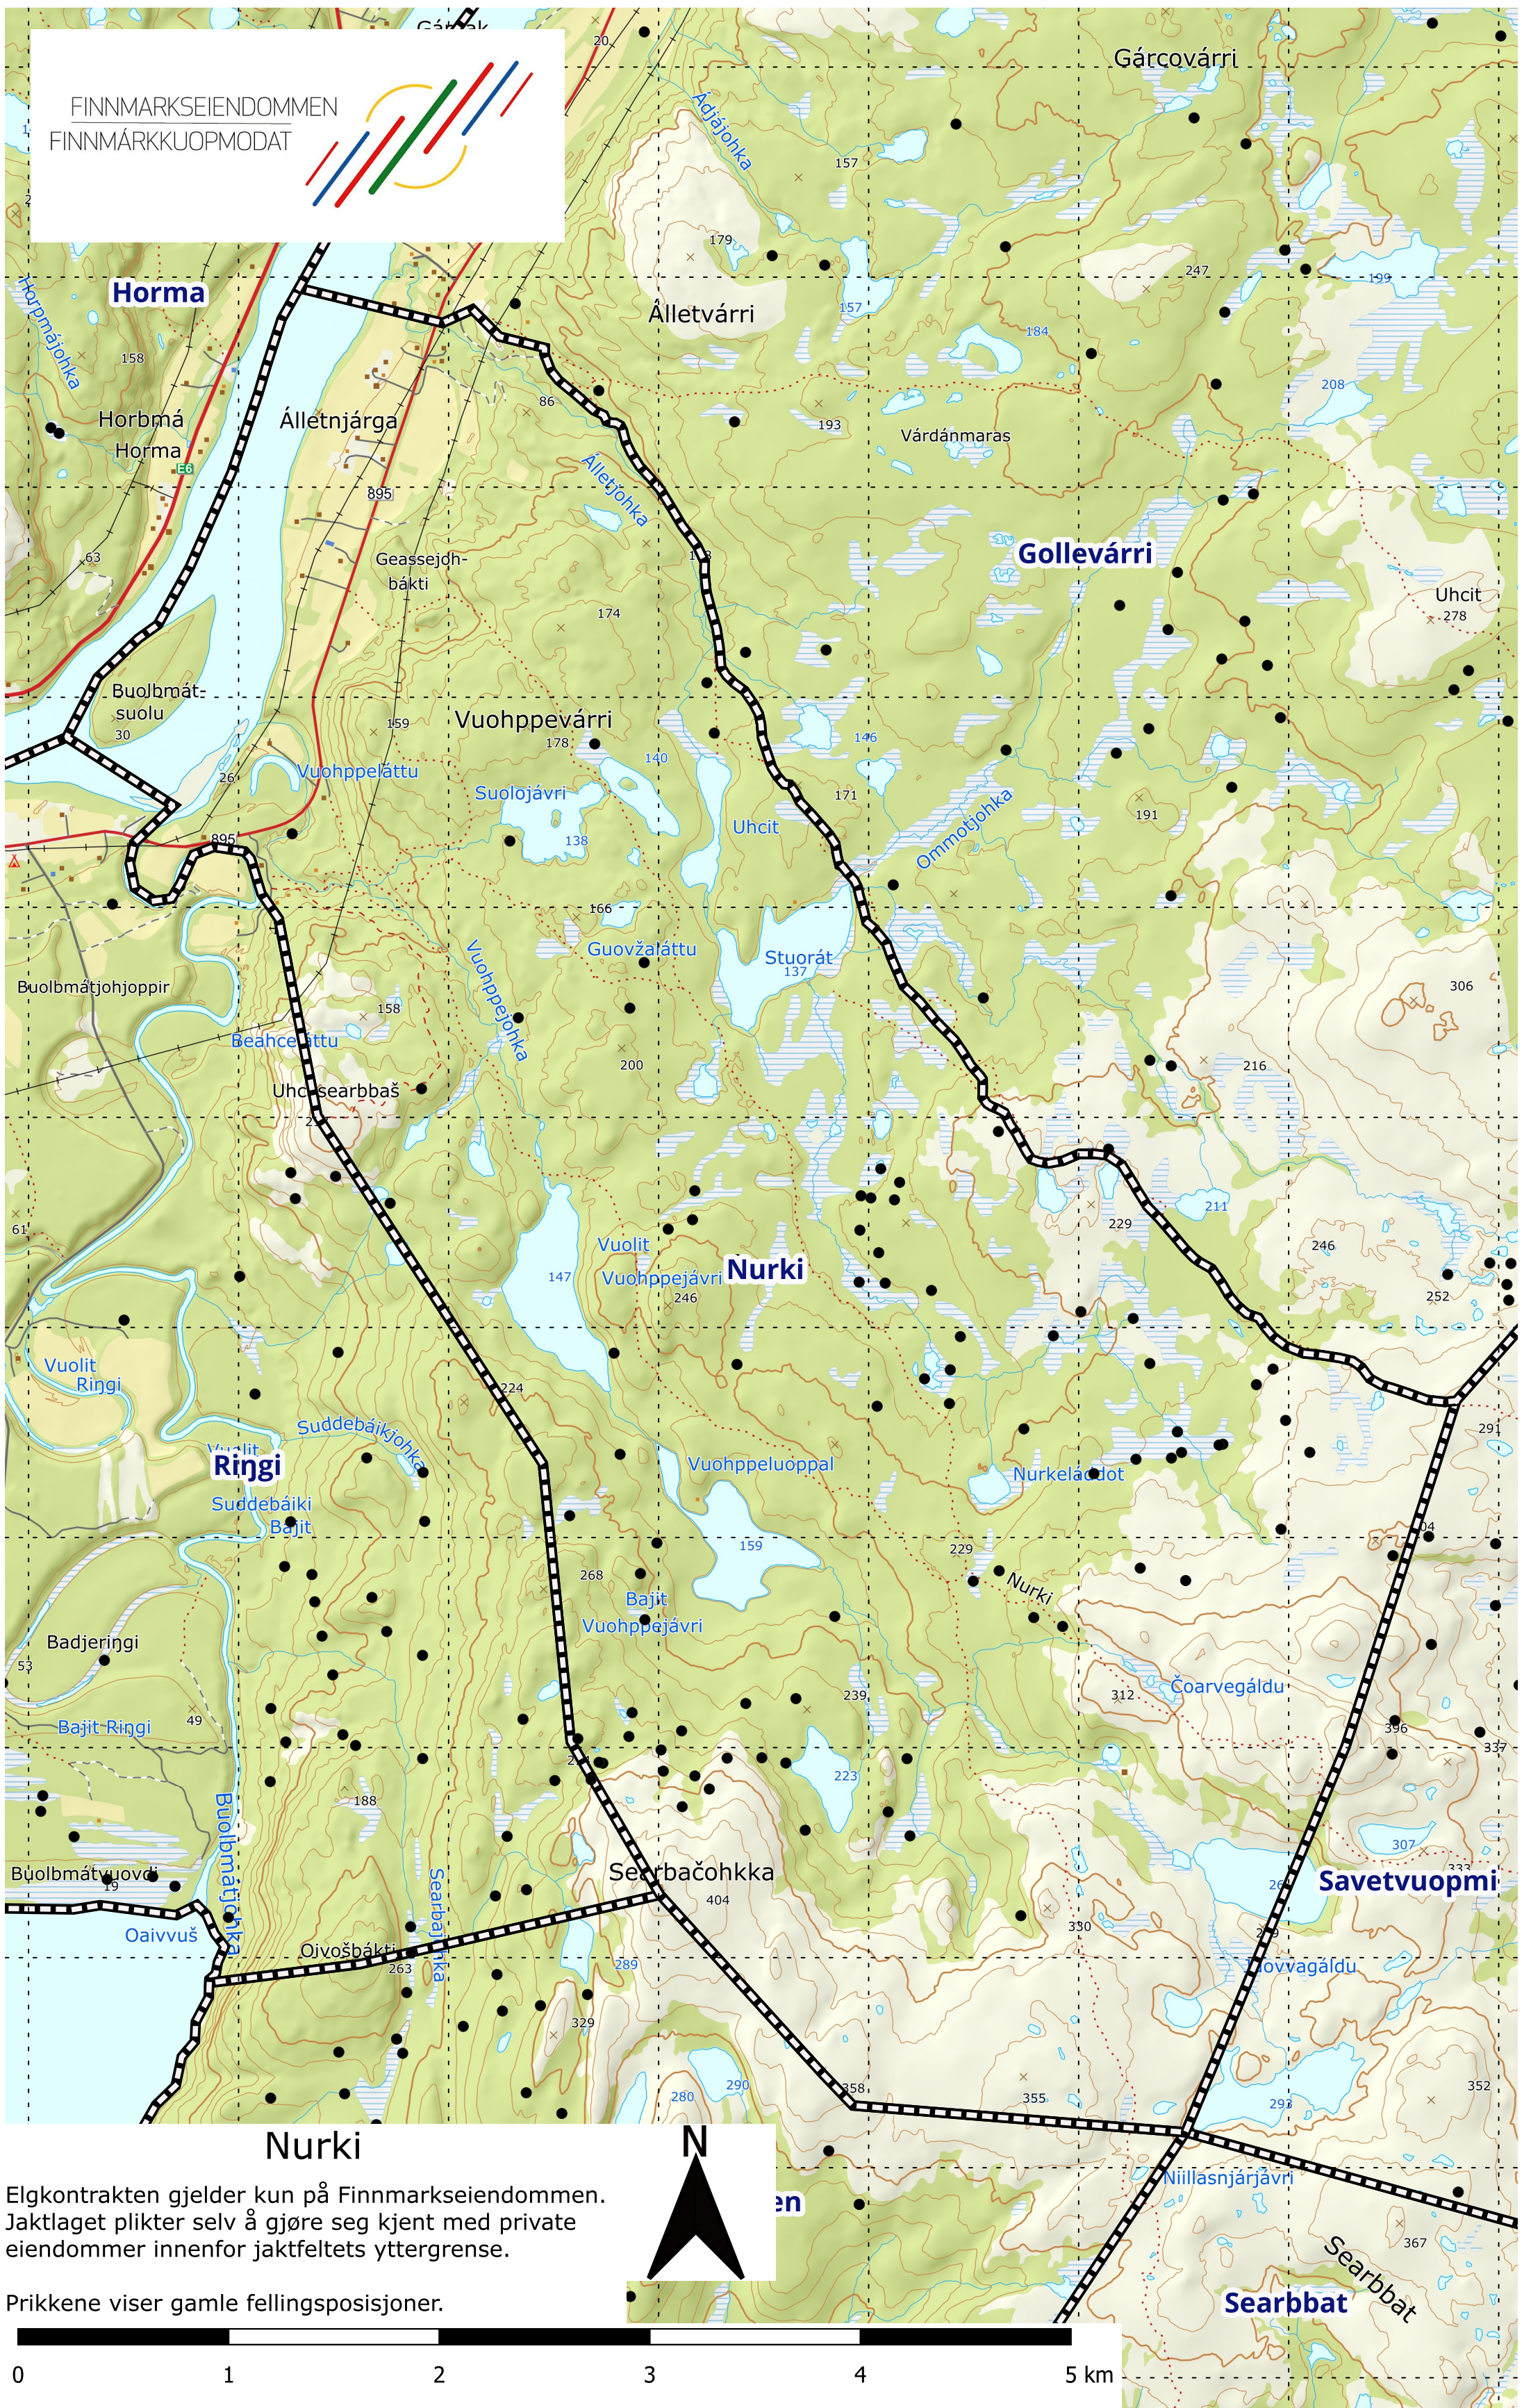

FINNMARKSEIENDOMMEN
FINNMARKKUOPMODAT

Elgkontrakten gjelder kun på Finnmarkseiendommen.
Jaktlaget plikter selv å gjøre seg kjent med private
eiendommer innenfor jaktfeltets yttergrense.

Prikkene viser gamle fellingsposisjoner.

0 1 2 3 4 5 km

1:25 000

Sist oppdatert 27/06/2023